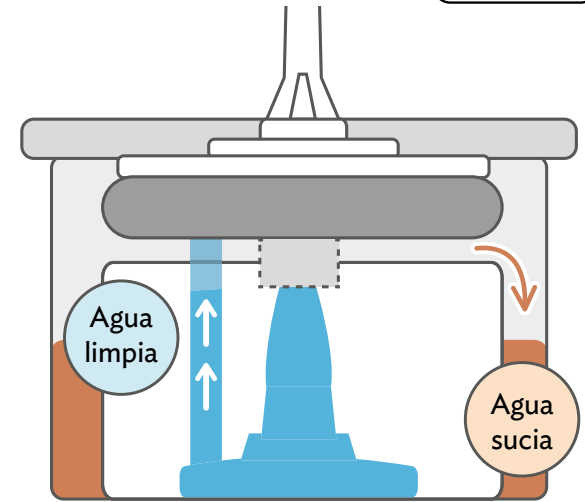

Sistema Aqua Klin
separa agua limpia
y sucia