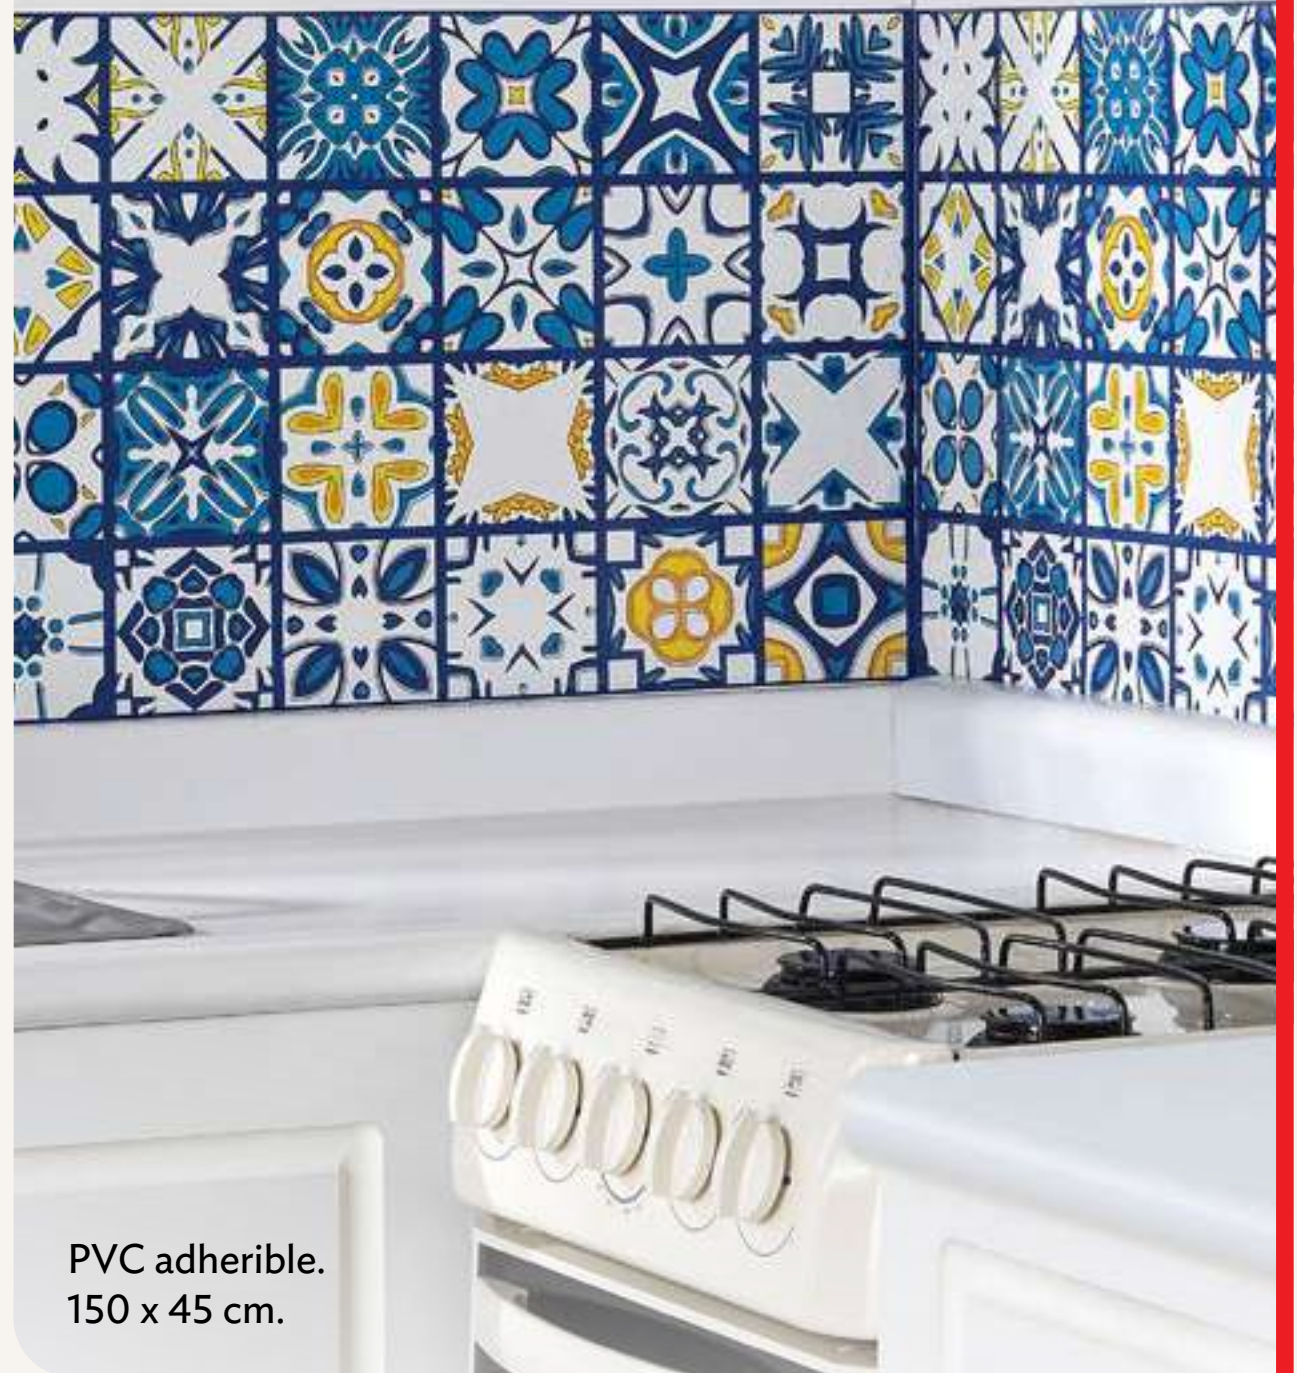

24352
Adherible Marmol Italiano
$129

$109

NUEVO

PVC adherible.
150 x 44 cm.

22829
Adherible Talavera Cobalto
$149

$129

PVC adherible.
150 x 45 cm.

23835
Adherible Parota
$129

$109