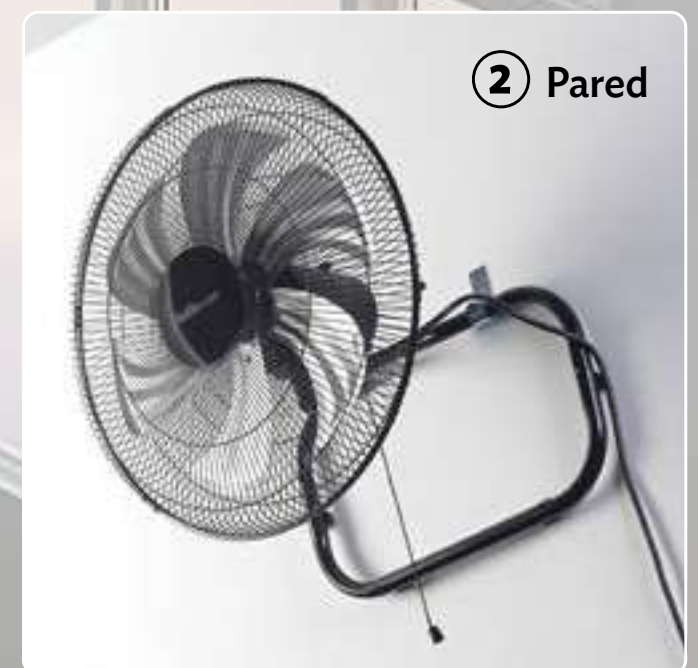

\$899

Al comprar 1 producto
marcado así 

Cabezal
giratorio

① Pedestal

Frescura
y gran potencia

**¡Ahora con
6 aspas
metálicas!**

3 Niveles de intensidad
MODOS DE USO

GARANTÍA **90**
EXTENDIDA **DÍAS**