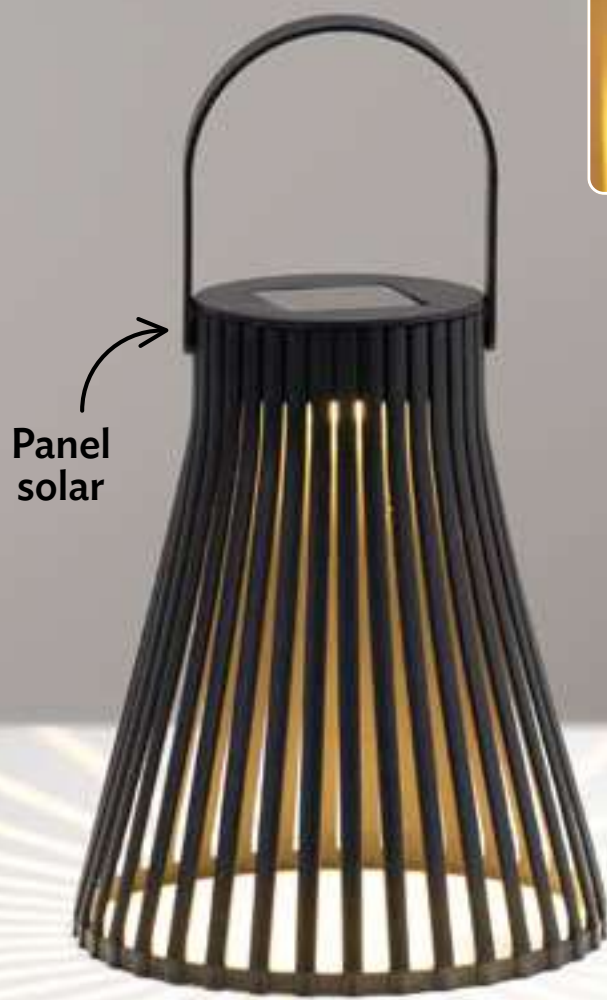

7 tipos
de chorro

Base para
pared o llave

Poliéster, TPR y Polipropileno.
Se extiende hasta 9 m. 15 x 14 x 28 cm.

24726
Lámpara Solar
Reflex
\$149

Panel
solar

Electrónico. Batería solar recargable.
Polipropileno. 15 x 15 x 18 cm.
Hasta 6 horas de uso continuo.