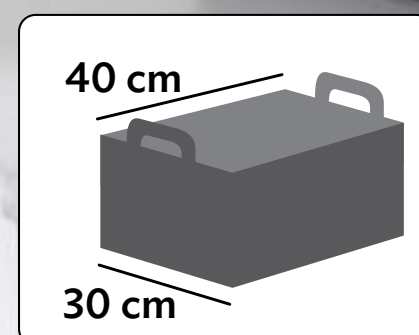

\$149

Fieltro. **Cap. 20 L.**
Soporta. 6 kg. 40 x 30 x 25 cm.

PORTADA

MENÚ

OFERTAS

24226

Almohada Ergo Max

\$399