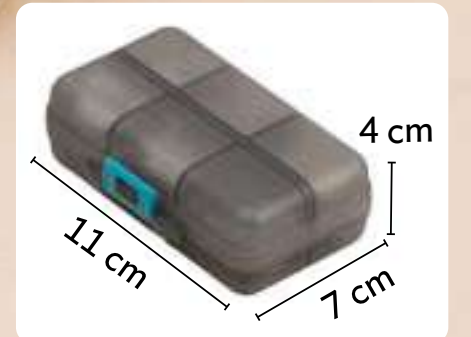

NUEVO

Polipropileno. 22 x 6 x 2 cm.

22710
Sani Asientos WC
\$44⁹⁰ / 10 piezas

10 piezas

BIO
DEGRADABLE

Cont. 10 piezas de papel laminado.
36 x 42 cm c/u.

24724
Multi Pastillero
\$79⁹⁰

Compartimento
para pastillas
grandes