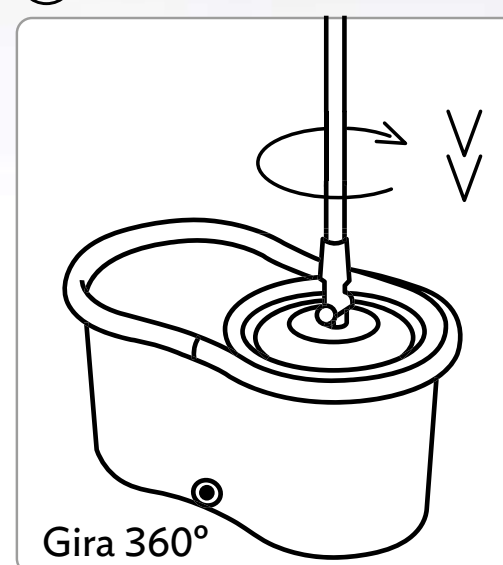

2 Exprime

Nueva palanca de bloqueo

Ultra absorbente

→ 5 L.

16108
Repuesto
\$59⁹⁰

ENCUENTRA MÁS
REPUESTOS

Polipropileno, Acero cromado y Microfibra de Algodón.
(Mango) 1.2 m de largo. (Cubeta) 45 x 26 x 21 cm. Incluye repuesto de microfibra.