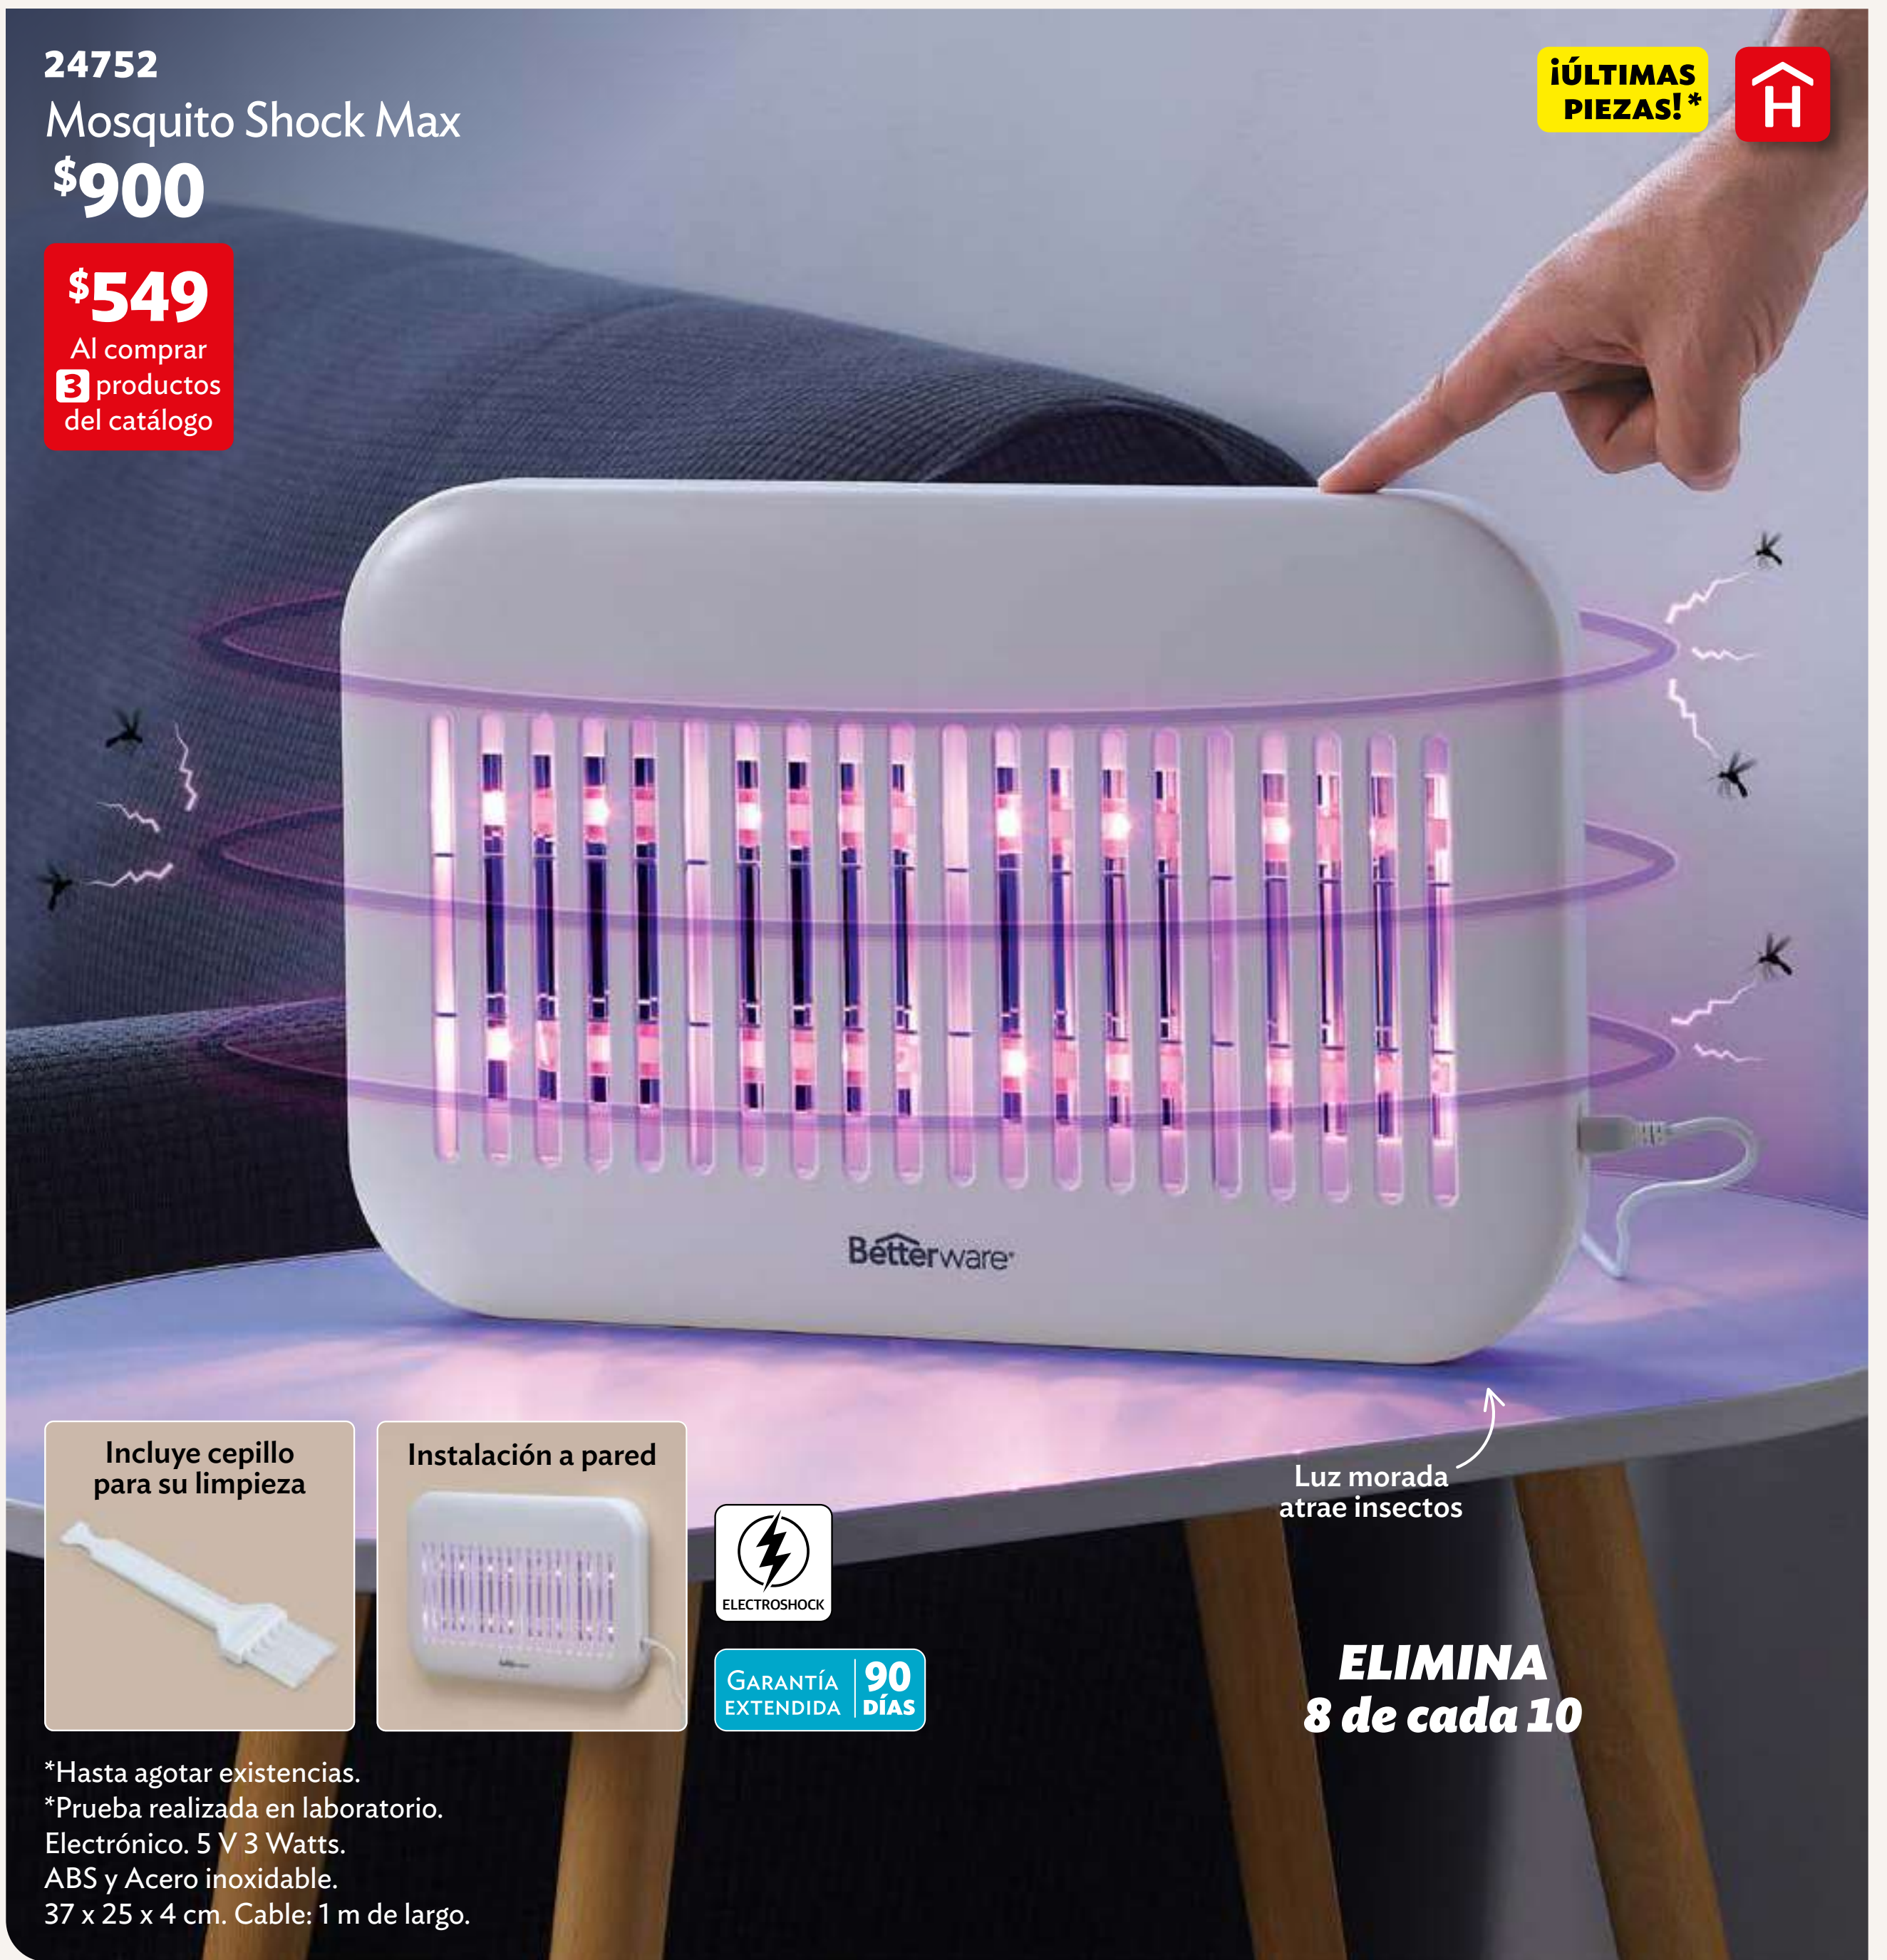

24752

Mosquito Shock Max

$900

¡ÚLTIMAS
PIEZAS!*

$549

Al comprar
3 productos
del catálogo

Incluye cepillo
para su limpieza

Instalación a pared

GARANTÍA
EXTENDIDA 90
DÍAS

Luz morada
atrae insectos

**ELIMINA
8 de cada 10**

*Hasta agotar existencias.
*Prueba realizada en laboratorio.
Electrónico. 5 V 3 Watts.
ABS y Acero inoxidable.
37 x 25 x 4 cm. Cable: 1 m de largo.

23483

Set Magic Caps
Repel Insectos

$179

-20%
$139