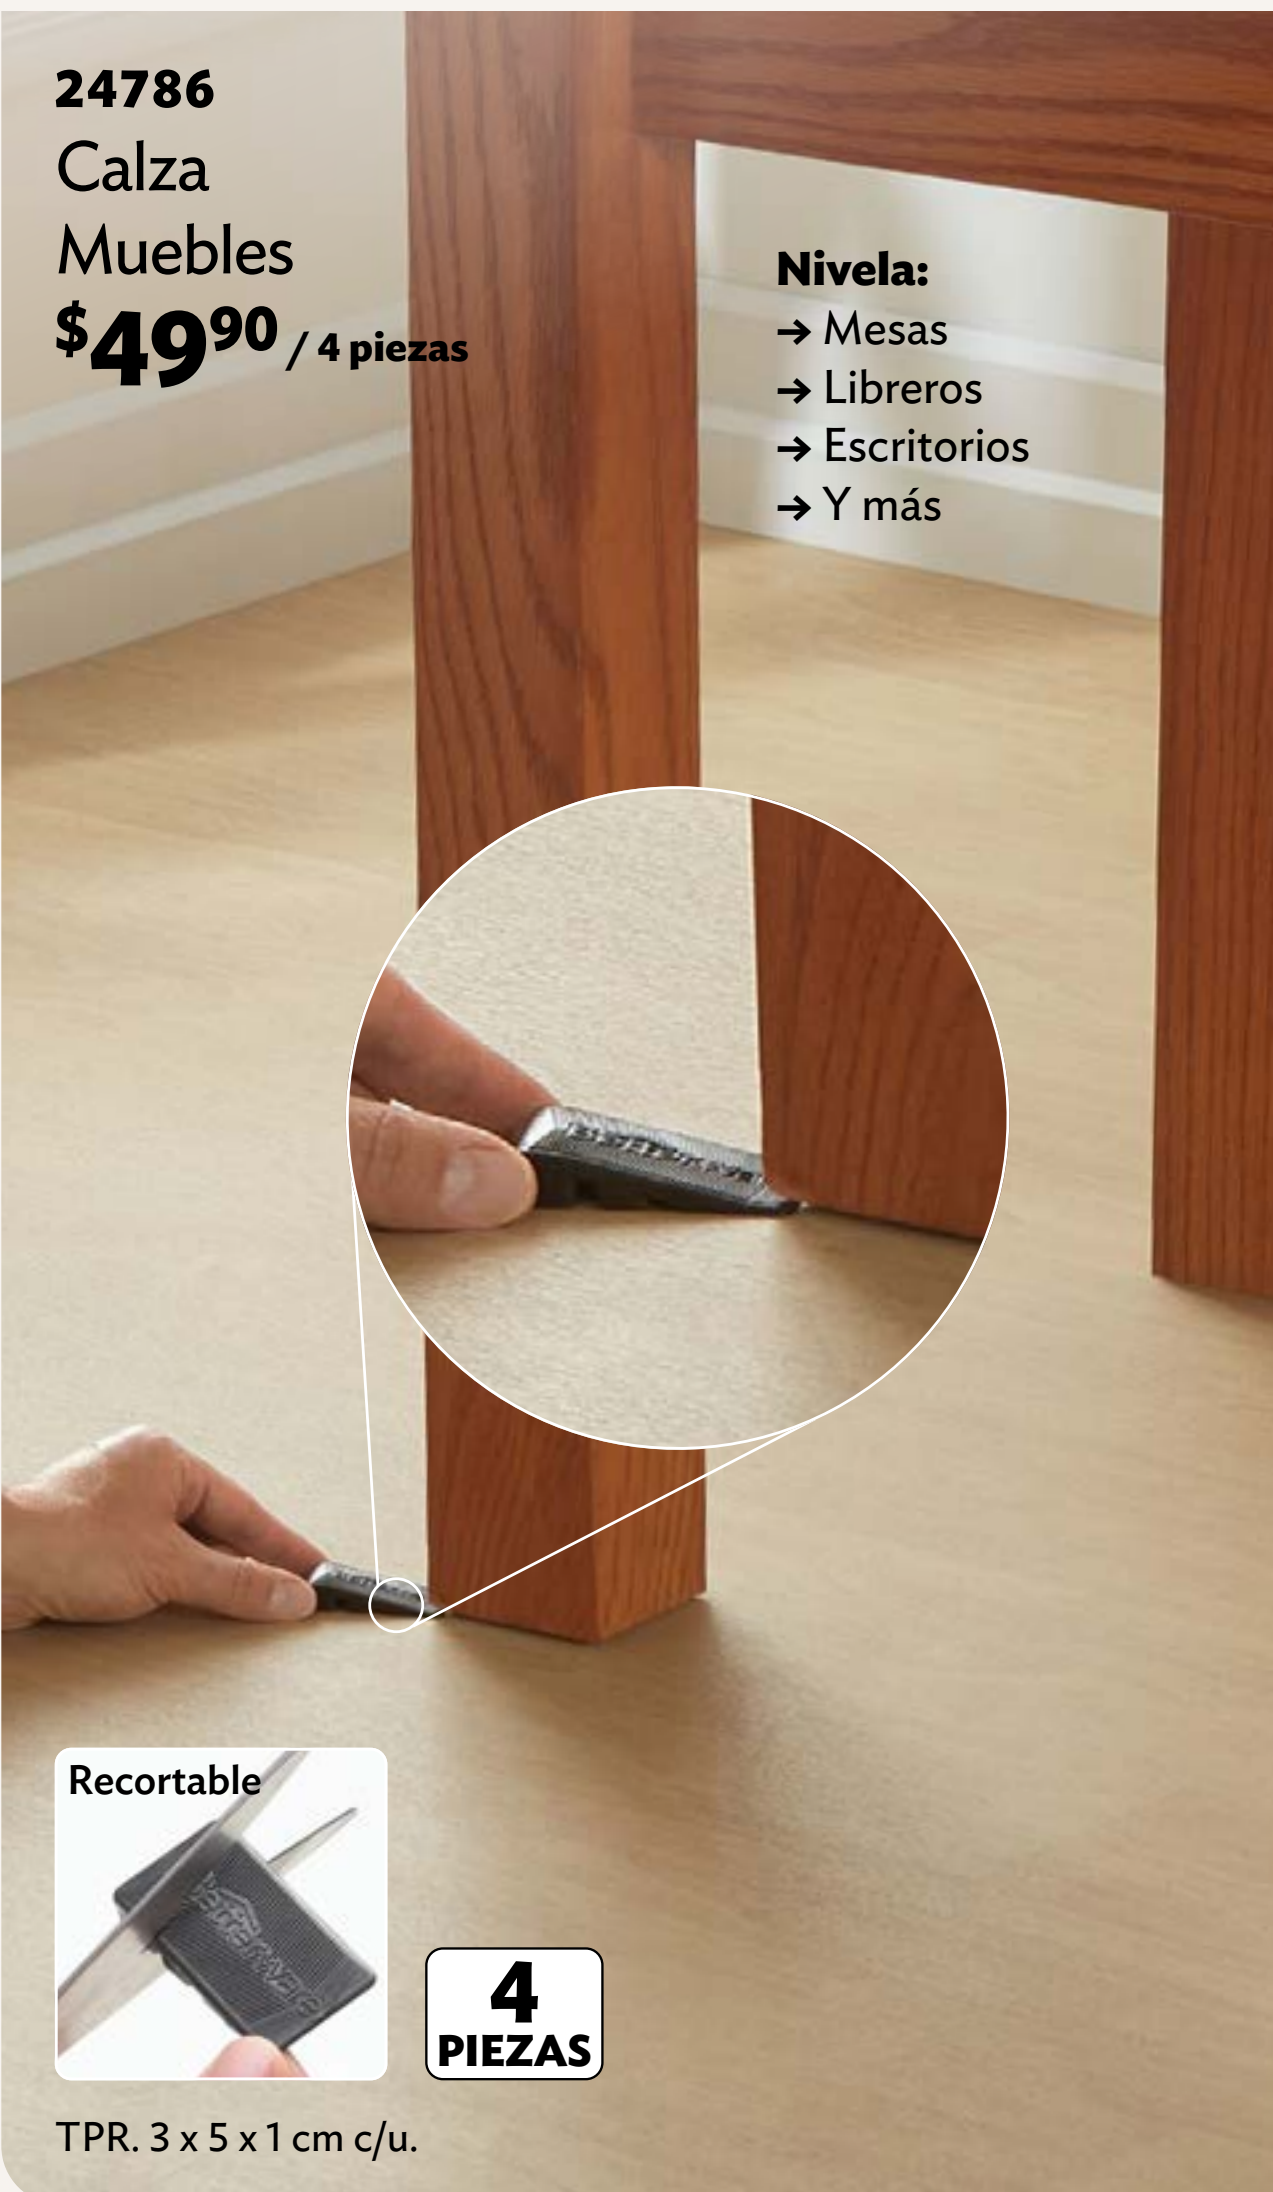

Recortable

4
PIEZAS

TPR. 3 x 5 x 1 cm c/u.

21776
Bye Bye Rayones
$84⁹⁰ / 3 piezas

**¡ÚLTIMAS
PIEZAS!***