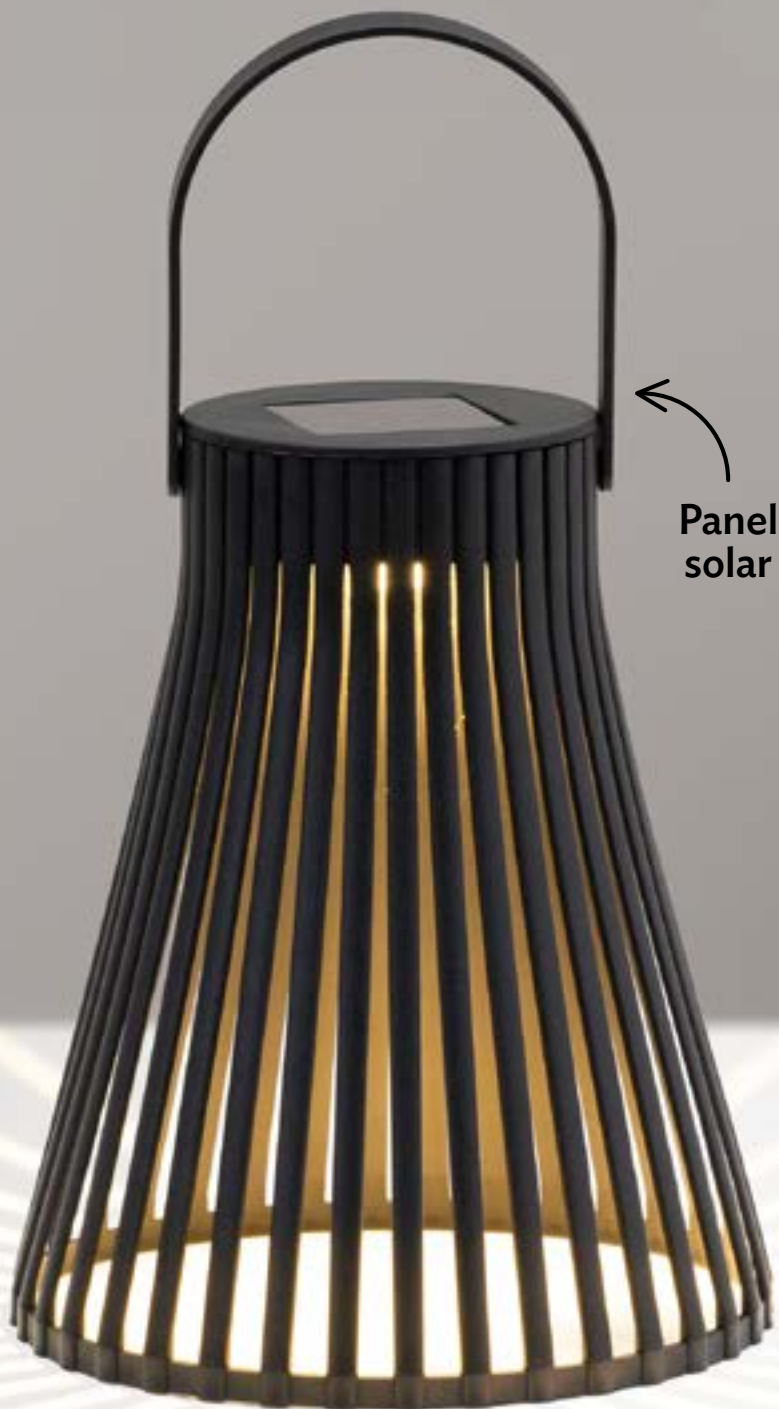

Superficie

Pared

Electrónico. Batería solar recargable.
Polipropileno y Poliestireno. D. 9 x 23 cm.
Hasta 6 horas de uso continuo.

PORTADA

MENÚ

OFERTAS

24731

Cuelga Maceta

\$119

Soporta 5 kg

Acero pintado.
Soporta. 5 kg.
32 x 3 x 19 cm.
Instalación con tornillería incluida.

24726

Lámpara Solar

Reflex

\$149

Panel solar