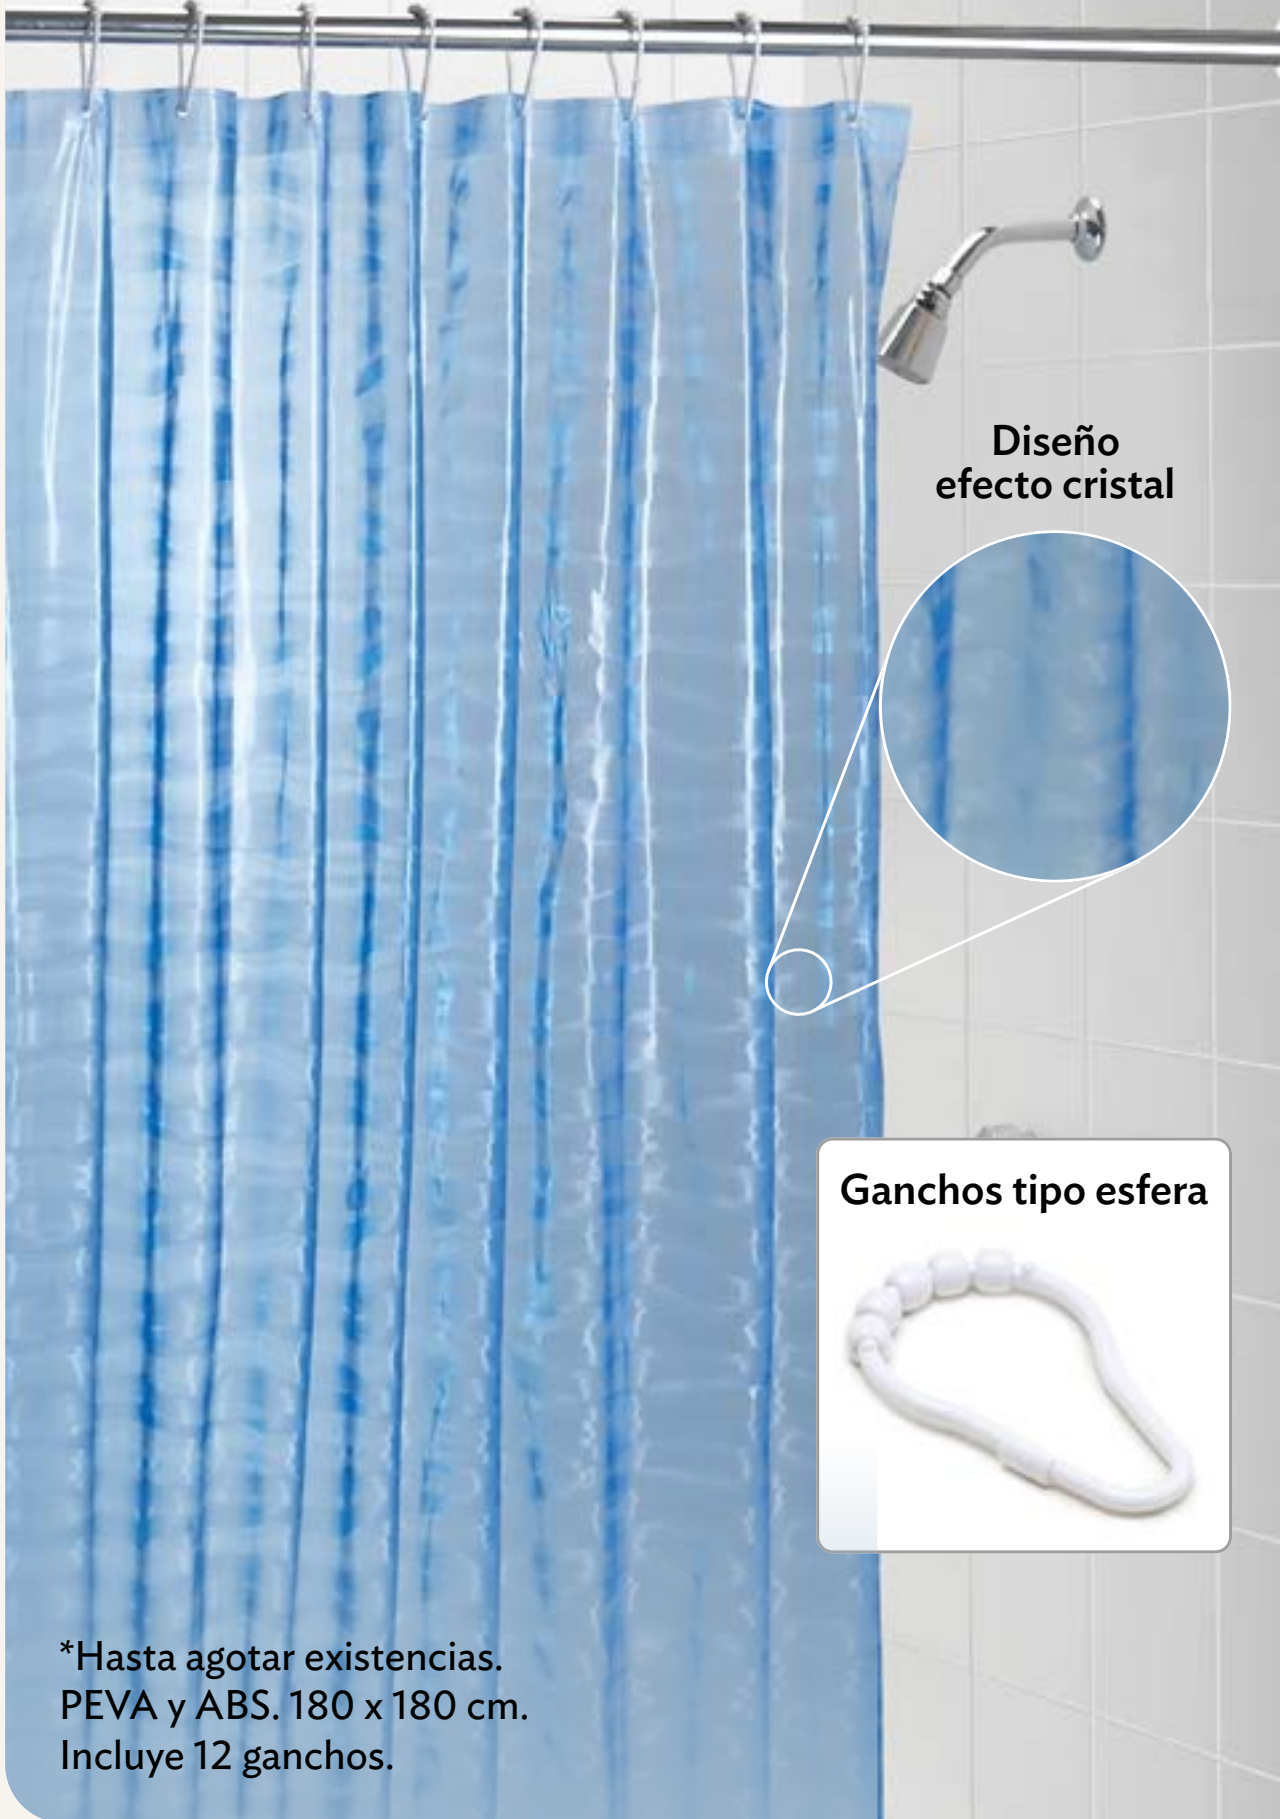

24417
Cortina Ondas
$199

**iÚLTIMAS
PIEZAS!***

Diseño
efecto cristal

Ganchos tipo esfera

*Hasta agotar existencias.
PEVA y ABS. 180 x 180 cm.
Incluye 12 ganchos.

24410
Tubo Regadera Pro
$249

Expandible de
91 cm a 1.6 m