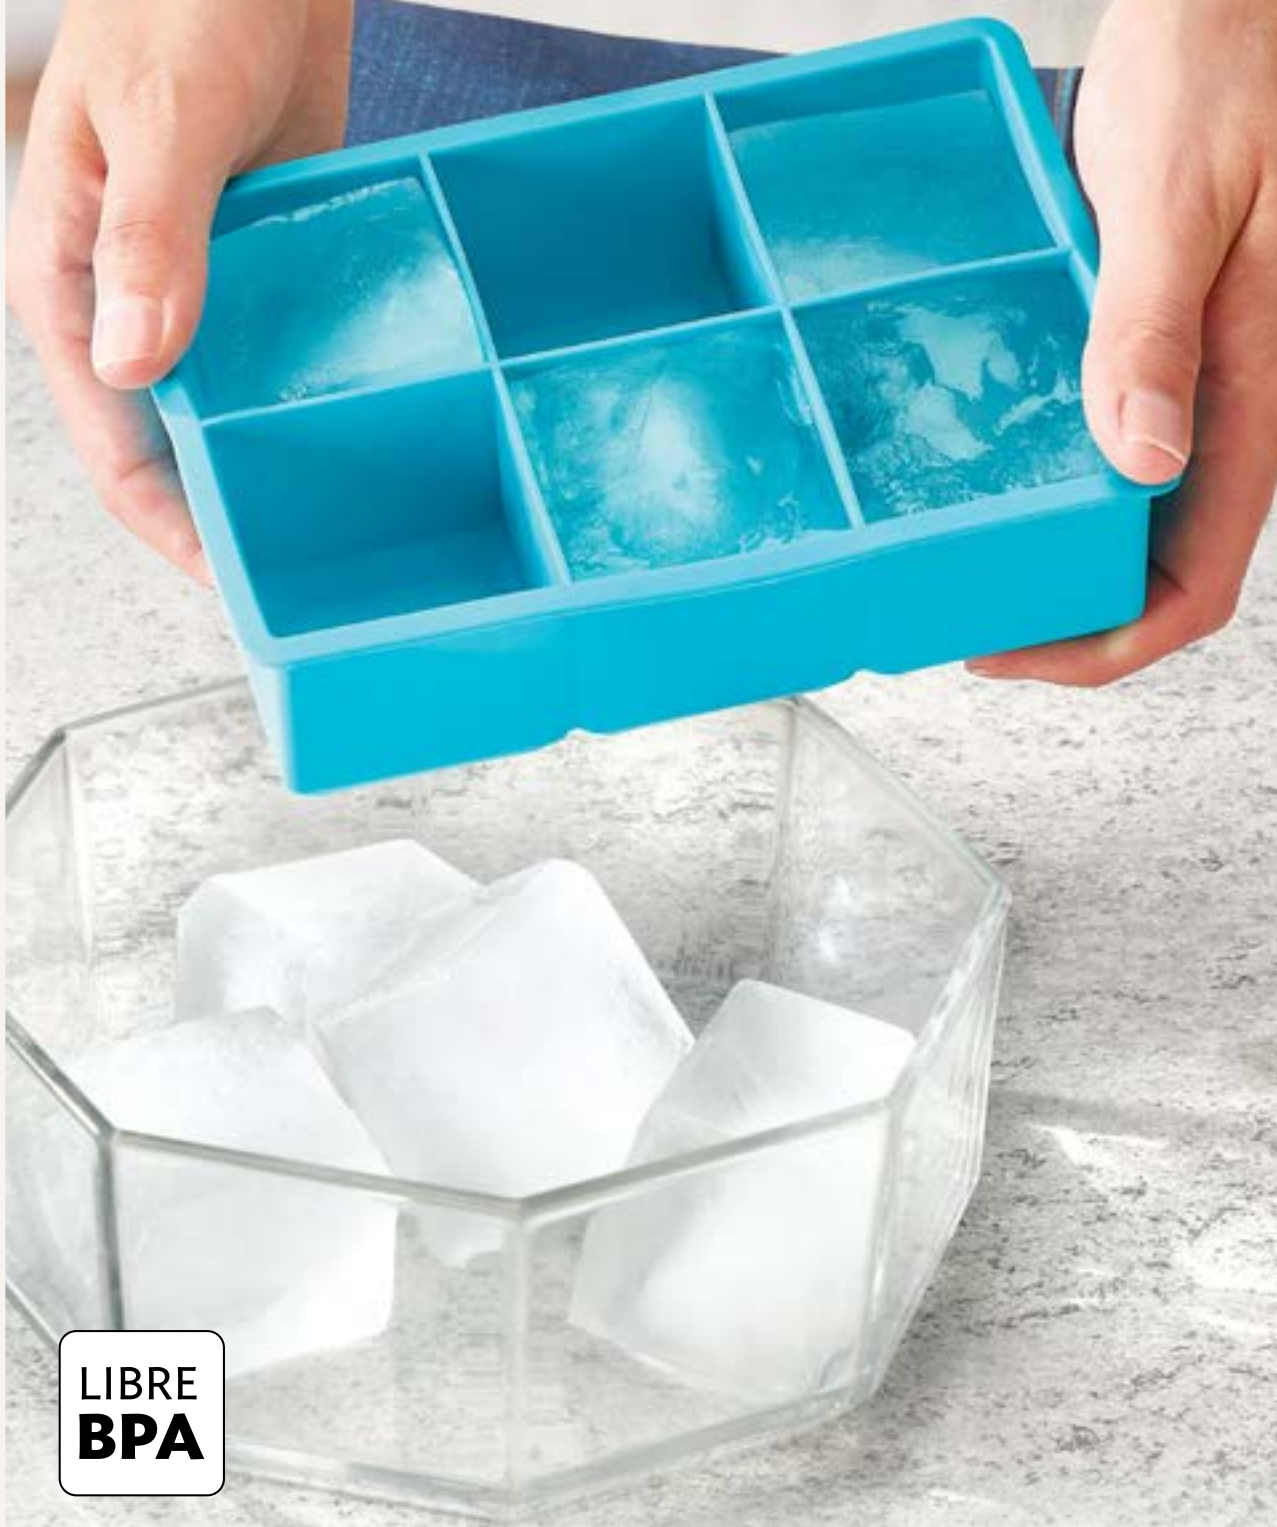

Asa
ergonómica

Orilla antideslizante

4 litros

Polipropileno, TPR y Silicón.
18 x 14 x 24 cm.

21012
Cubi Hielos
\$79⁹⁰

Lleva el
segundo a
\$69⁹⁰

Gran
tamaño

LIBRE
BPA