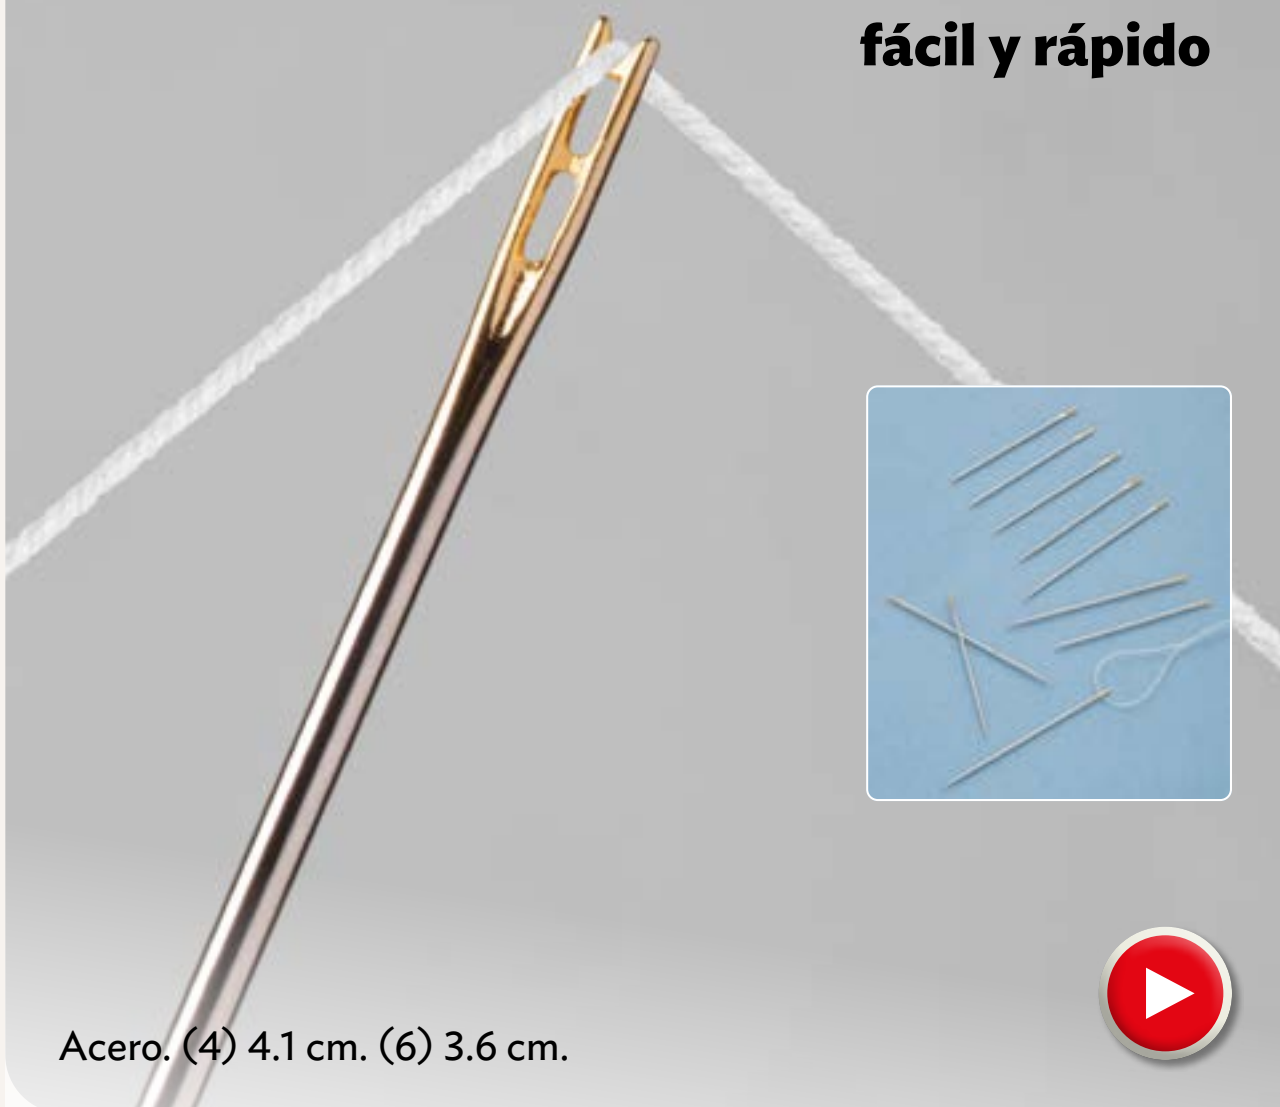

**Plancha en
cualquier
superficie**

PET, Esponja de Poliuretano y PEVA.
60 x 40 cm. Instalación con gancho incluido.

23104

Agujas Mágicas

\$29⁹⁰ / 10 piezas

**Inserta hilo
fácil y rápido**

Acero. (4) 4.1 cm. (6) 3.6 cm.