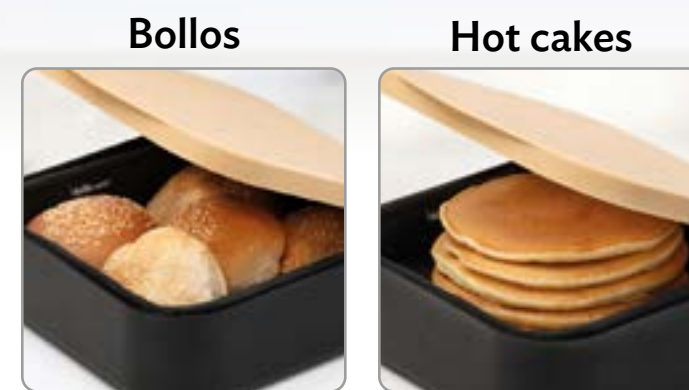

ABS y Poliéster. **Cap. 1.5 L.**
20 x 19 x 7 cm. Incluye funda térmica.

22842

Maxi Servilletero

$129