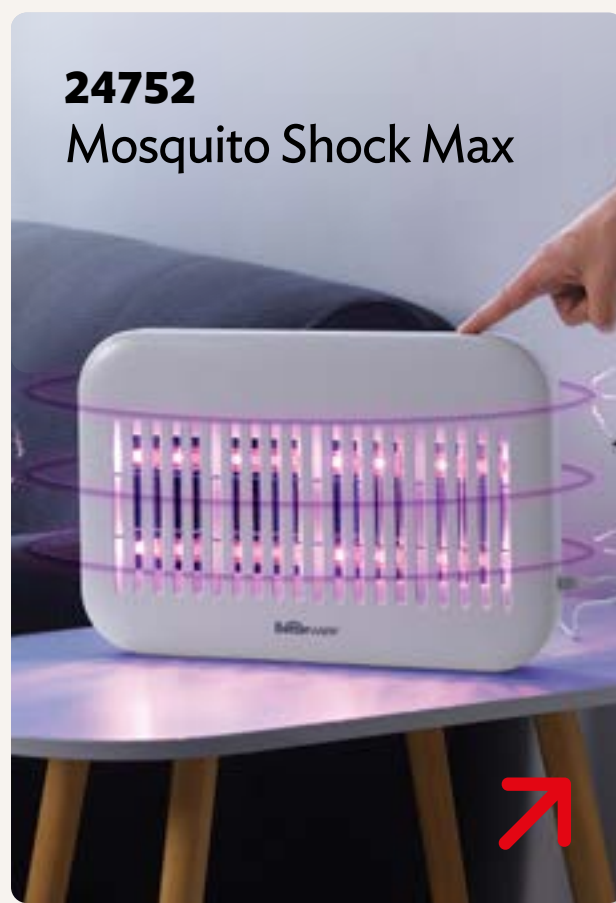

Promo de categoría

Llévatela al mejor precio **al comprar 3 productos** de todo el catálogo, ya sean iguales o distintos.