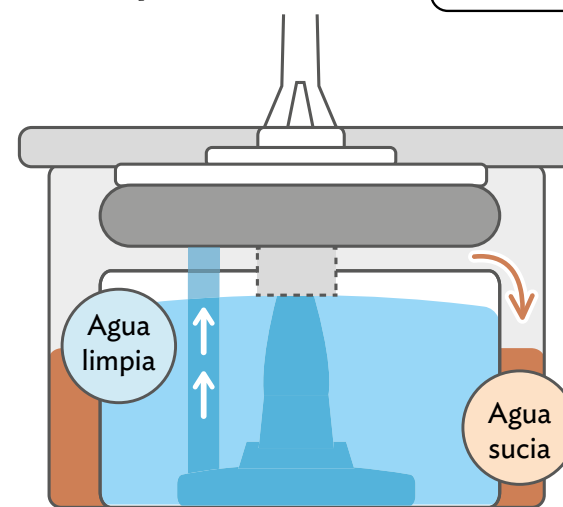

TRAPEA SIEMPRE CON
AGUA LIMPIA

Separa el agua limpia de la sucia

Sistema Aqua Klin
separa agua limpia y sucia

Sistema Active Spin

Gira lento:
humedece

Gira rápido:
exprime

Alcanza cualquier rincón

INCLUYE
2
MOPAS