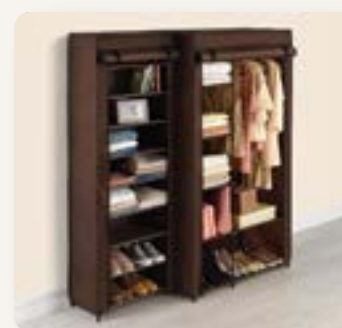

BIENVENIDO A NUESTRO MENÚ

PRACTIMUEBLES