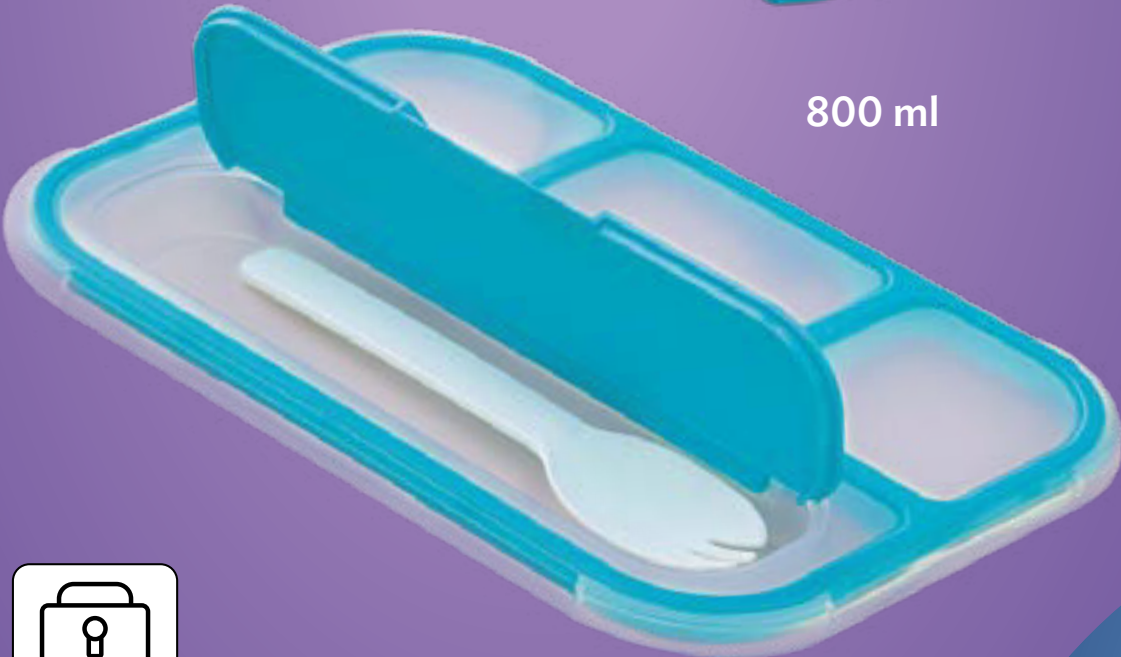

23164
Lunch Max
$199

**¡ÚLTIMAS
PIEZAS!***

800 ml

*Hasta agotar existencias.
Polipropileno y TPR. 22 x 16 x 5 cm.
Incluye cubierto.

23163
Mini
Complementos
$49⁹⁰

60 ml

**2
PIEZAS**

Polipropileno y Silicón. (2) 6 x 6 x 4 cm c/u.

24005
Gurmy Combo
Snacks
$139

180 ml

300 ml

**4
PIEZAS**

300 ml

180 ml

Polipropileno y Polietileno.
(2) 8 x 8 x 5 cm. (2) 8 x 8 x 8 cm

21030
Doble
Sandwichera
Lockit
$99⁹⁰

1.4 L

Polipropileno. 14 x 15 x 9 cm.

17009
Quesadillas
Conmigo
$49⁹⁰

500 ml

Polipropileno. 21 x 13 x 5 cm.

PORTADA

MENÚ

OFERTAS