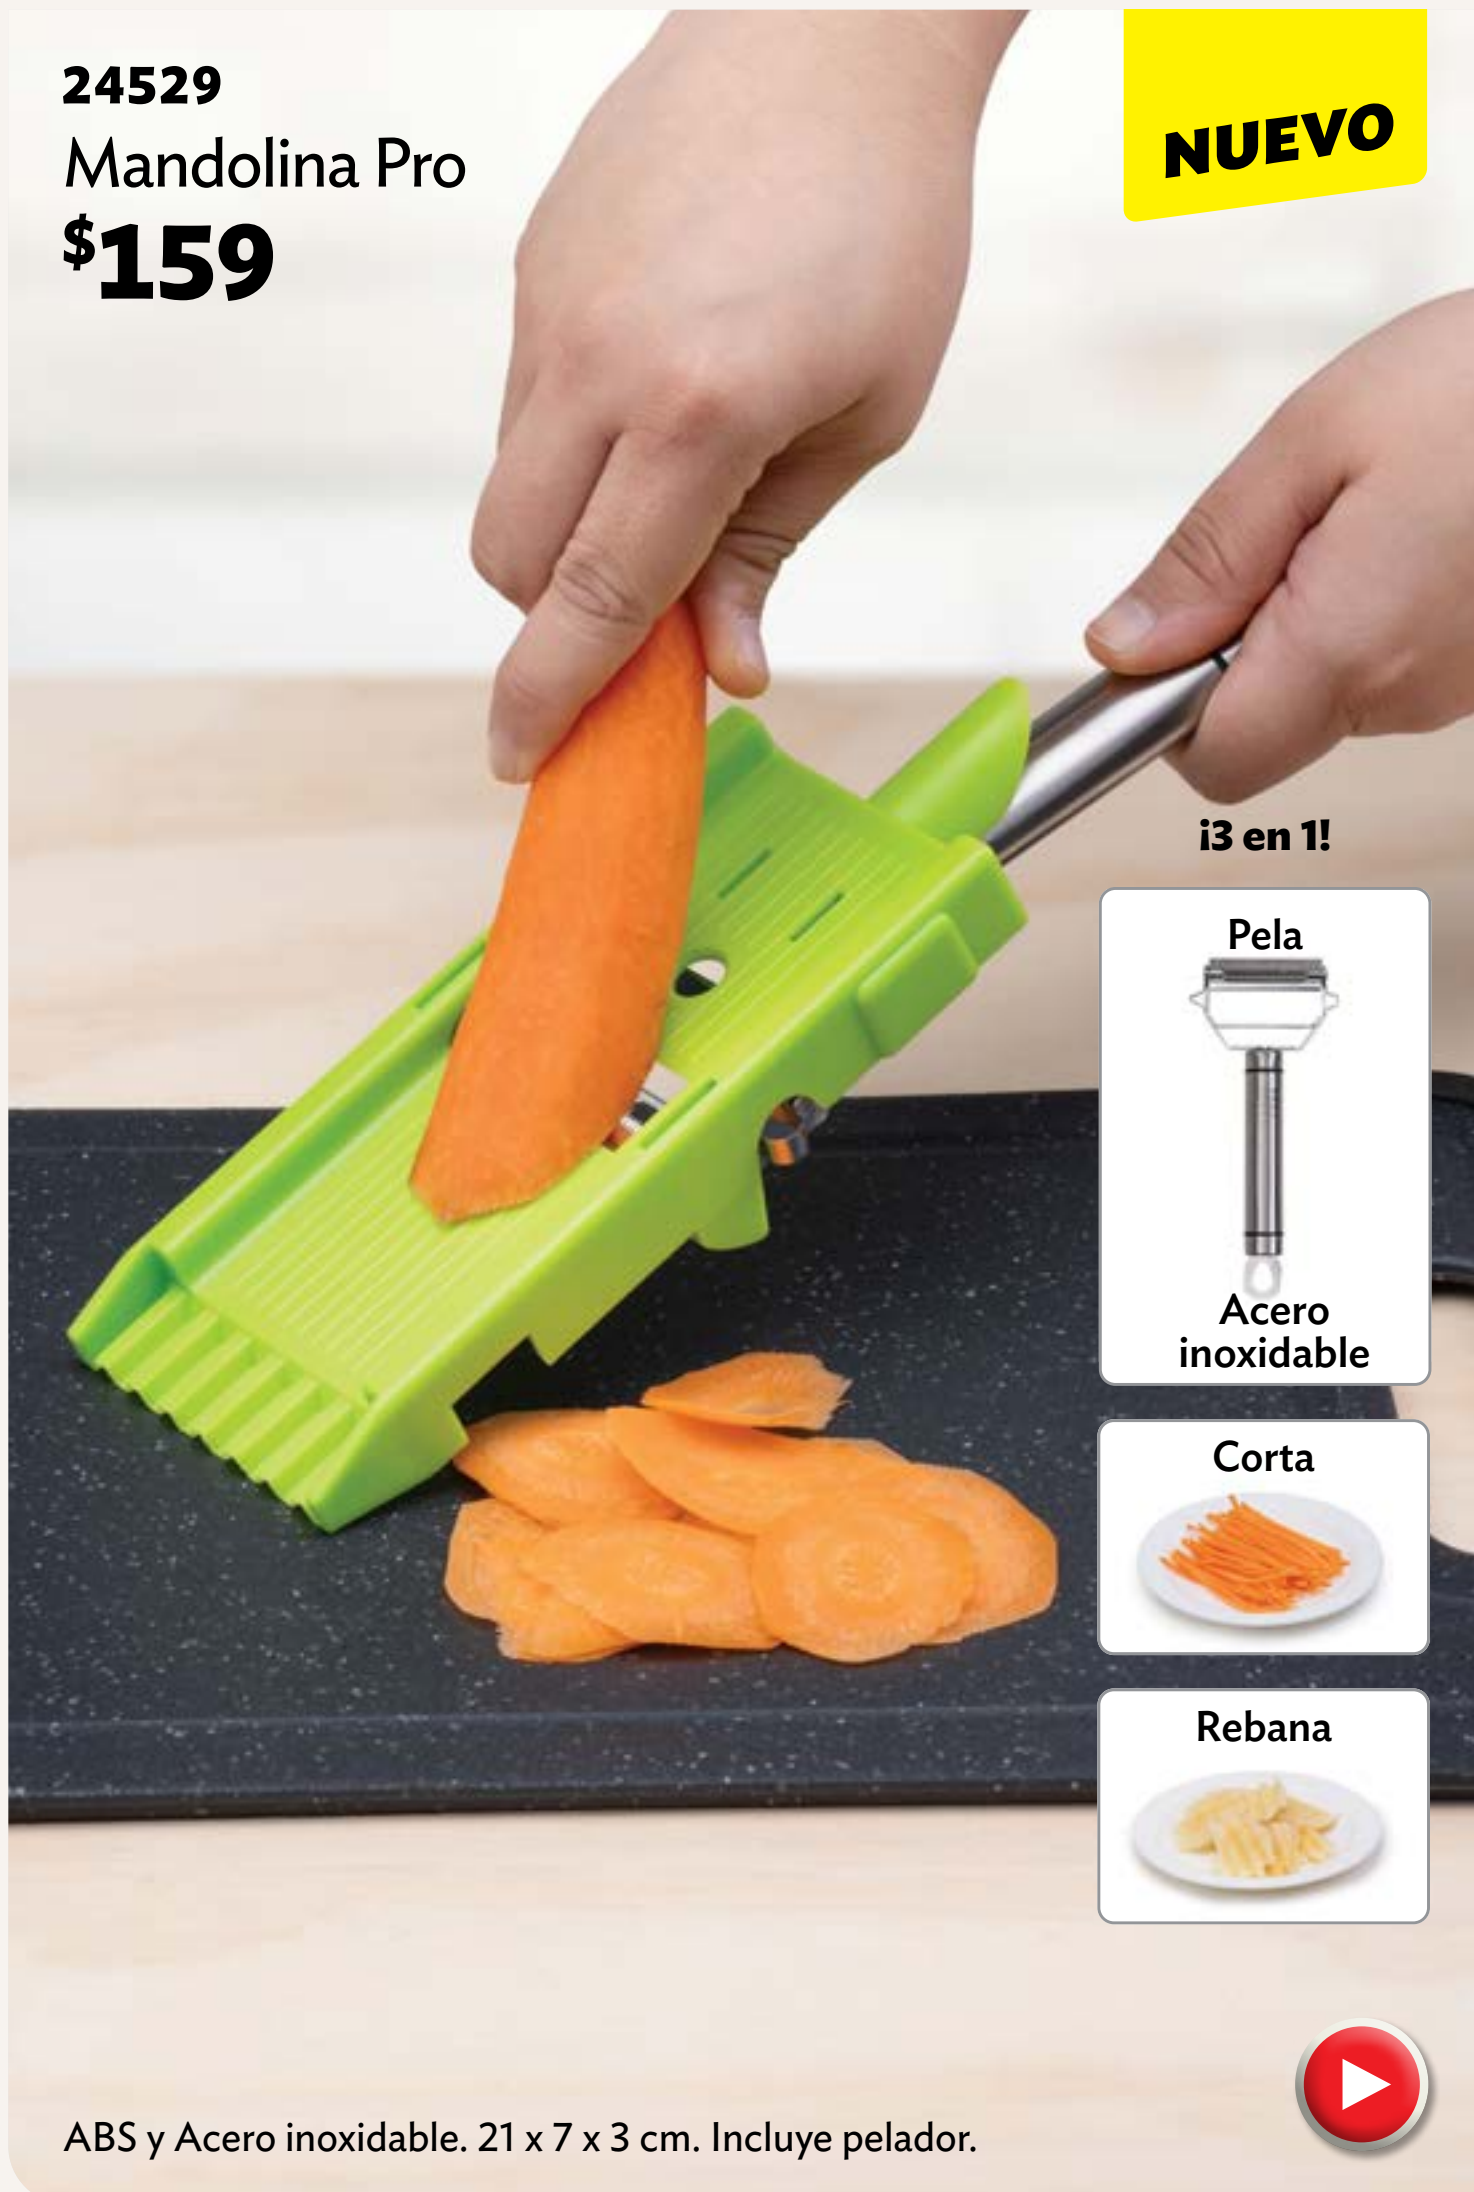

# PELA, REBANA Y PICA

24519  
Exprime Ajos Dúo  
**\$129**

**NUEVO**

2 en 1

24512  
Pela Ajo  
**\$39<sup>90</sup>**

24529  
Mandolina Pro  
**\$159**

**NUEVO**

¡3 en 1!