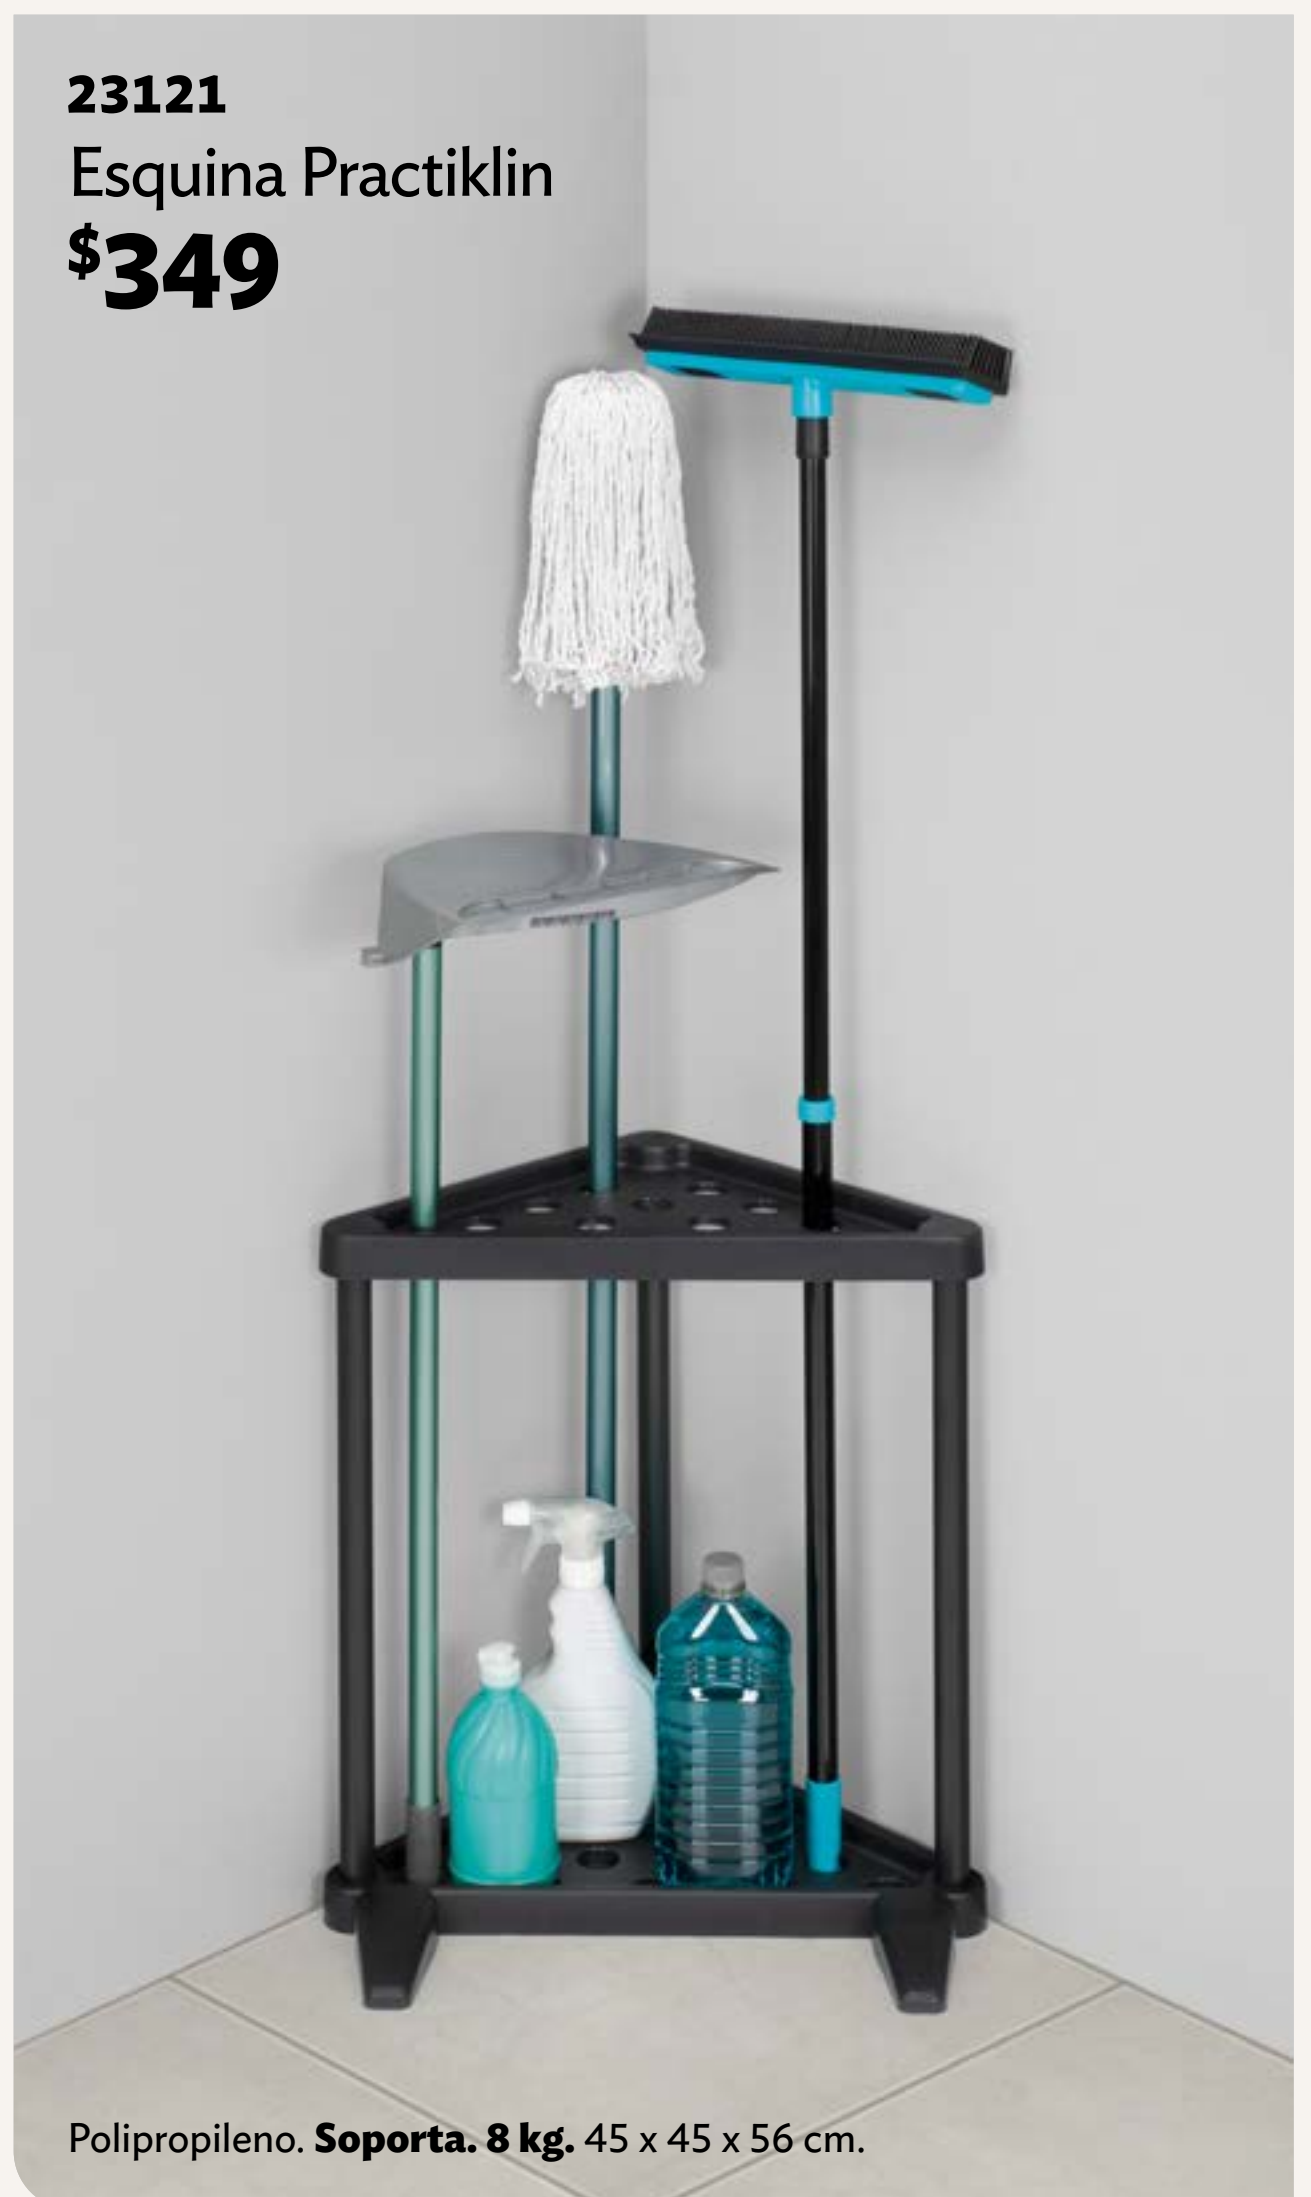

Polipropileno. Soporta. 8 kg. 45 x 45 x 56 cm.

PORTADA

MENÚ

OFERTAS