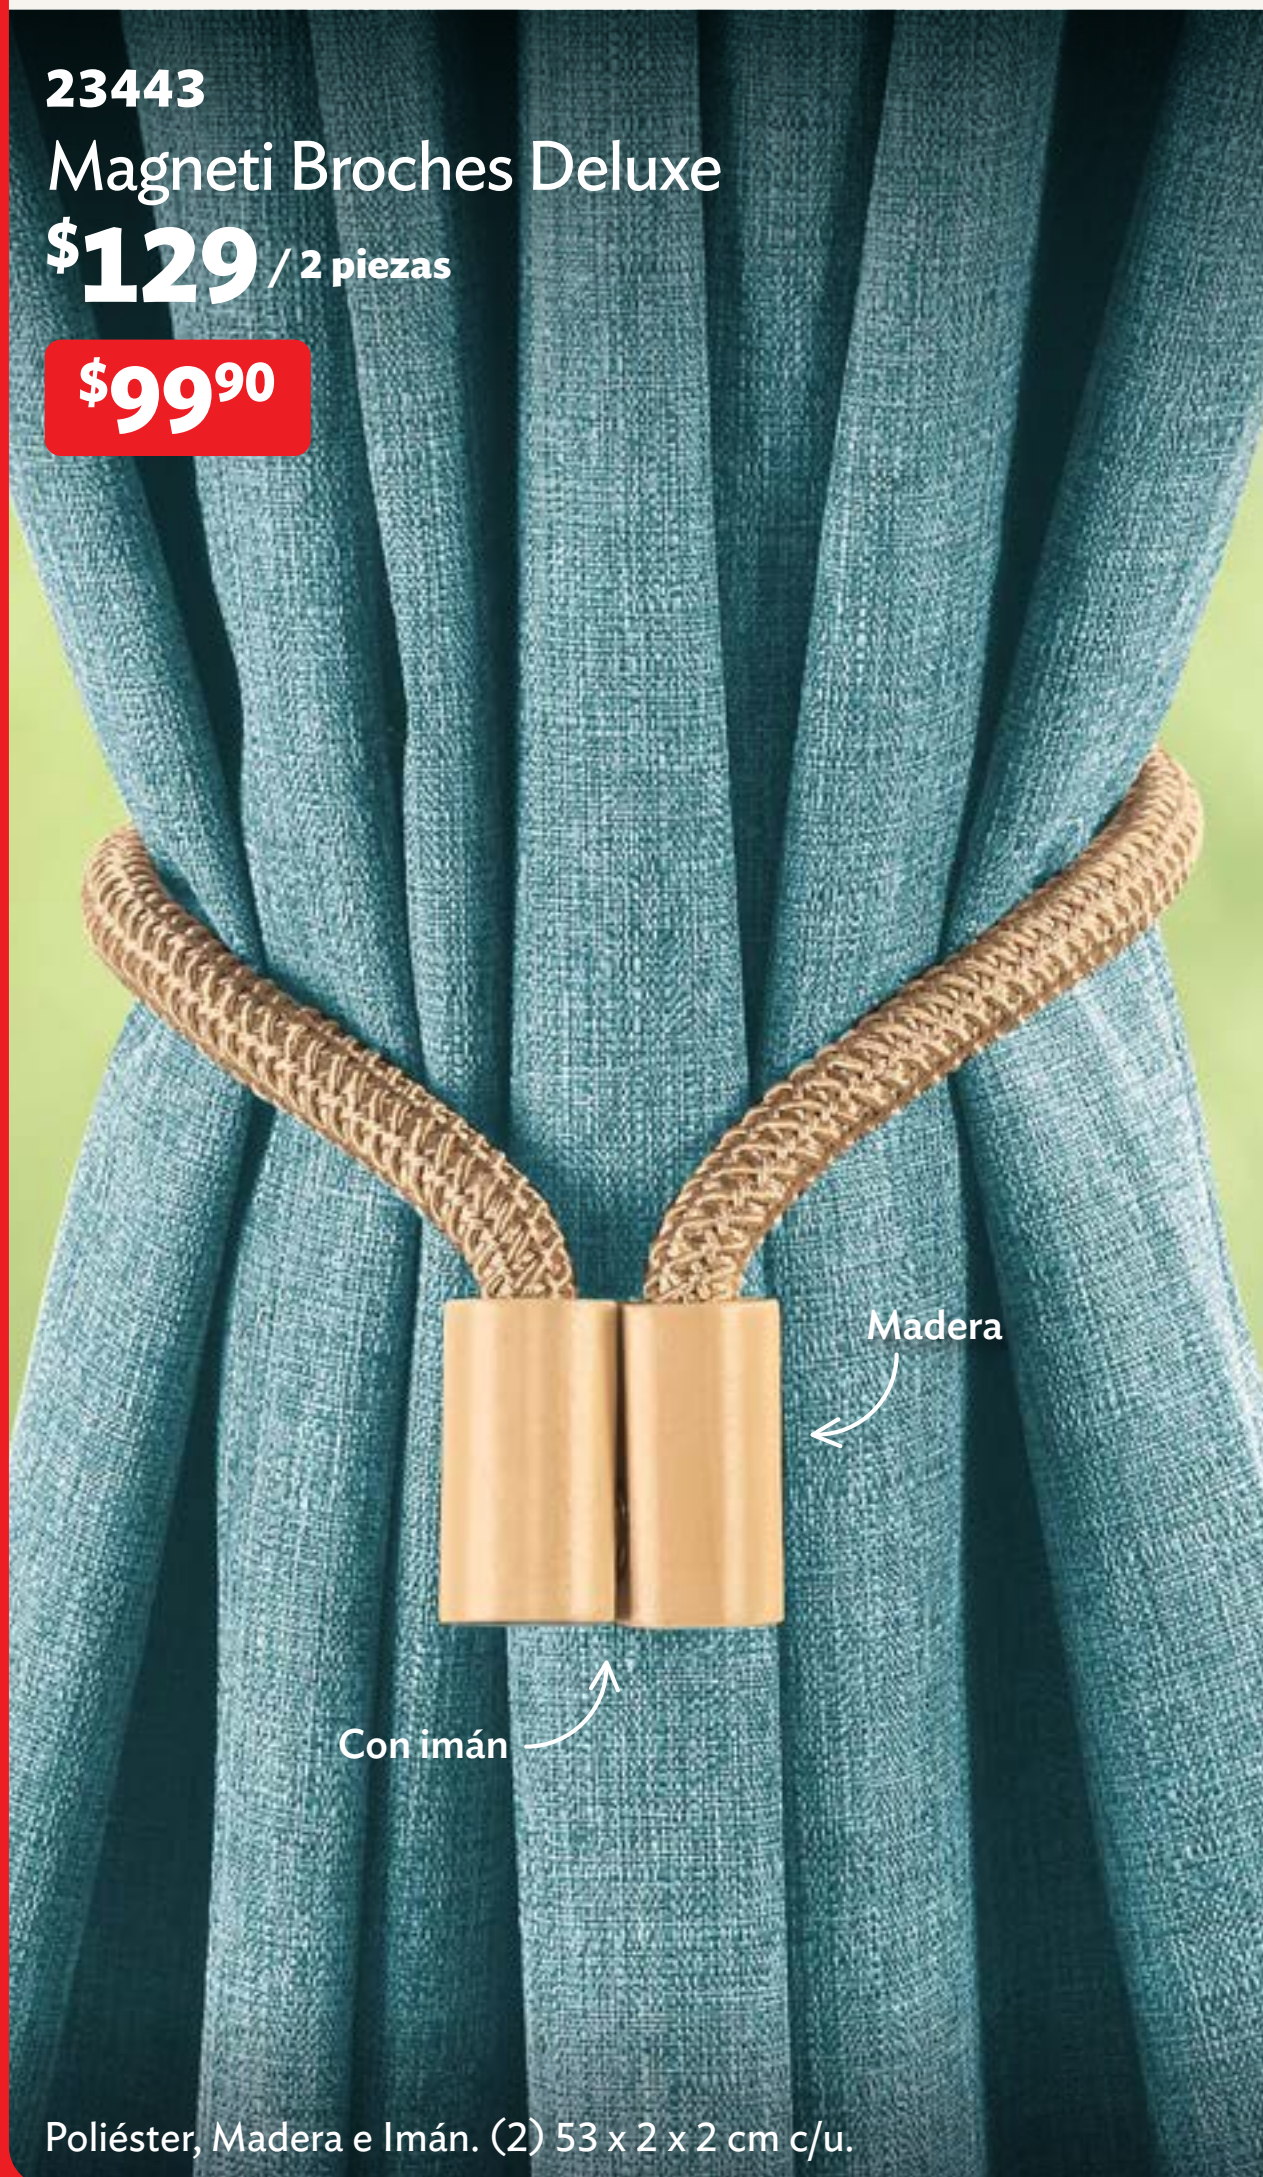

23377  
No Me Mires  
\$99<sup>90</sup>

\$84<sup>90</sup>

PVC Adherible. 200 x 45 cm.

23443  
Magneti Broches Deluxe  
\$129 / 2 piezas

\$99<sup>90</sup>

Poliéster, Madera e Imán. (2) 53 x 2 x 2 cm c/u.

20726  
No Me Mires  
Reflex  
\$149