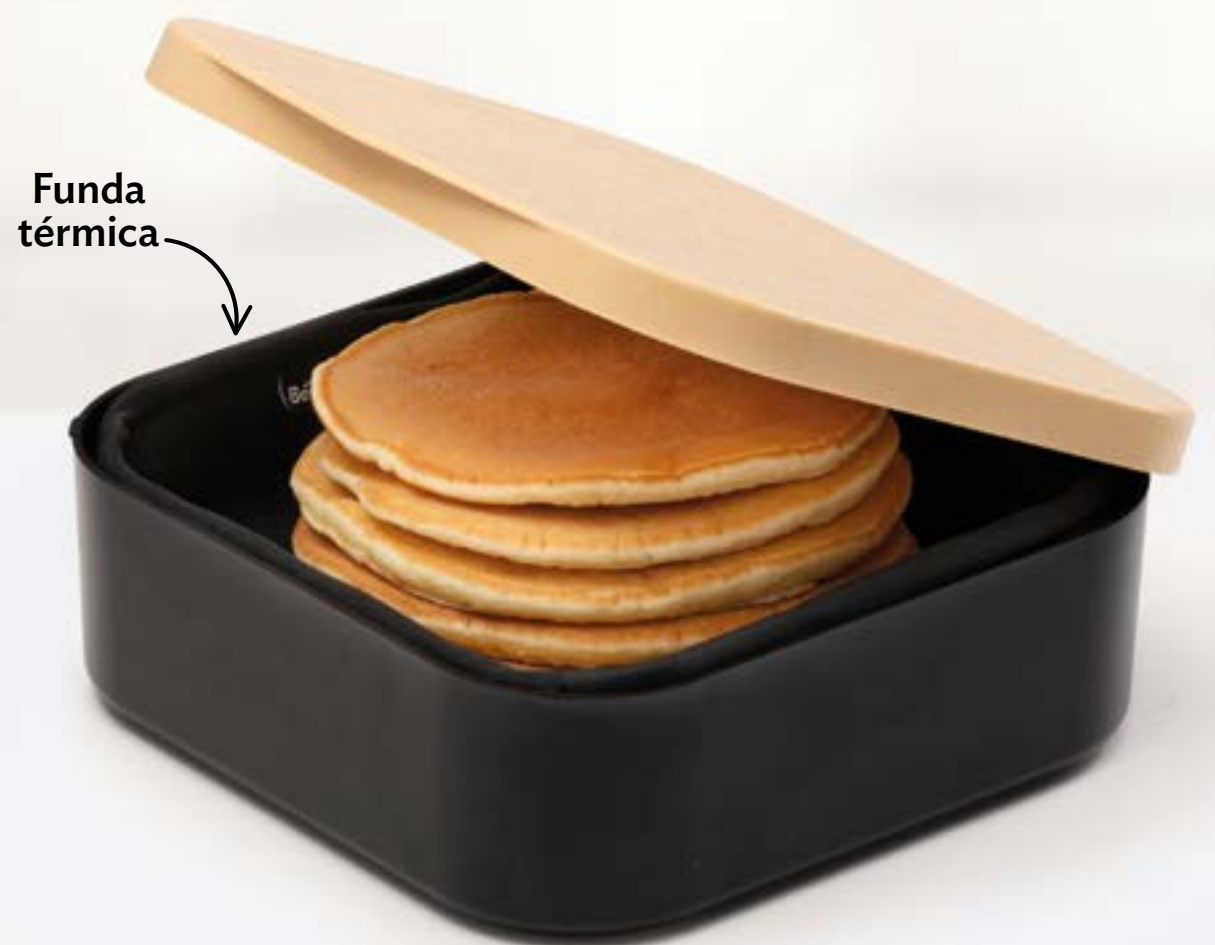

ABS y Poliéster.
Cap. 1.5 L.
20 x 19 x 7 cm.
Incluye funda térmica.

PORTADA

MENÚ

OFERTAS