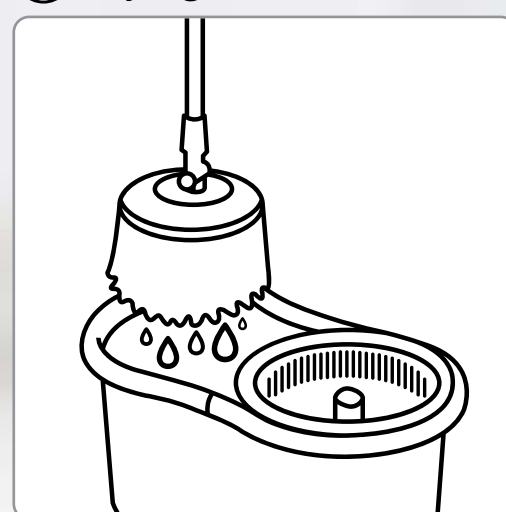

**H** OFERTAS

22463  
Fácil Mop  
\$900

**\$499**

Al comprar **3** productos  
del catálogo

**TRAPEA**  
SIN AGACHARTE  
**o ensuciar**  
tus manos

① Enjuaga

② Exprime

Nueva palanca  
de bloqueo