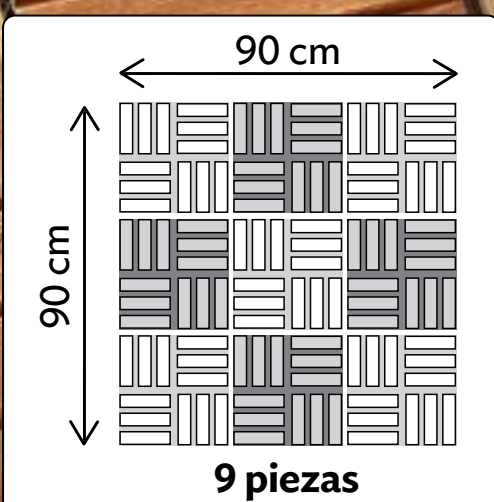

24717  
Modu Piso Madera  
**\$1,200 / 9 piezas**

**\$649**

Al comprar  
3 productos  
del catálogo

Resistente  
al agua

Piezas  
30 x 30 cm c/u

Madera y Polipropileno. 9 piezas. 30 x 30 x 2 cm c/u.

**PORTADA**