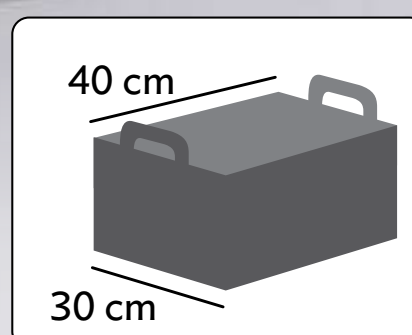

Fieltro. **Cap. 20 L.**
Soporta. 6 kg. 40 x 30 x 25 cm.

PORTADA

MENÚ

OFERTAS