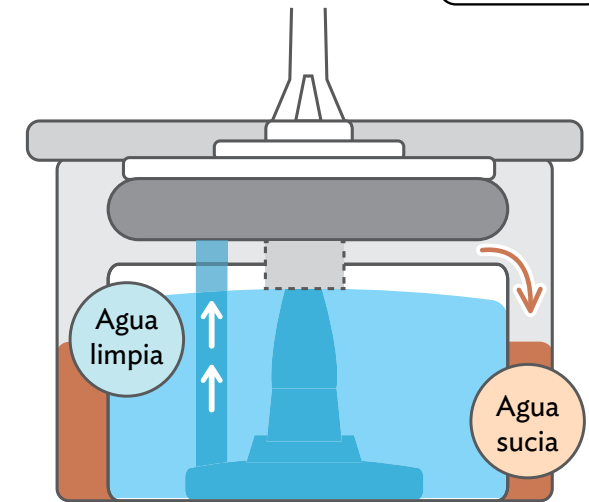

ABS, Acero inoxidable y Polipropileno. (Contenedor) **Cap. 3 L.** 31 x 31 x 18 cm. (Mopa) 21 x 21 x 147 cm. Incluye Mopa de repuesto.

**Separa el agua limpia de la sucia**

**Sistema Aqua Klin** separa agua limpia y sucia