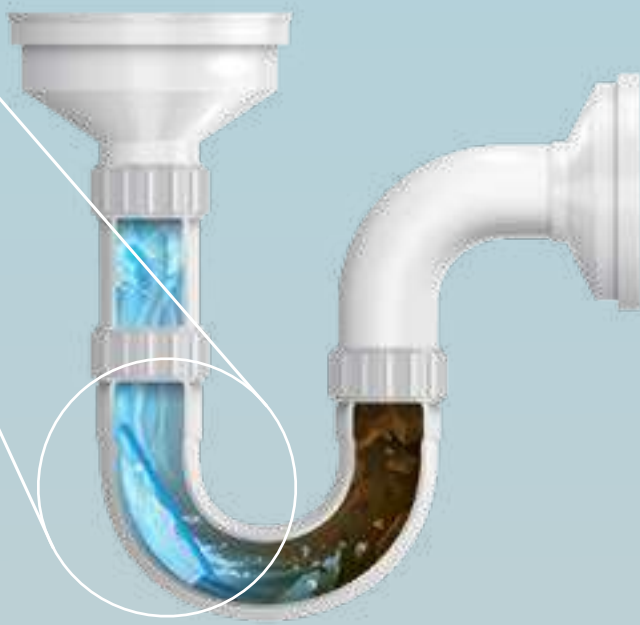

24111
Sticks Tuberías
$69⁹⁰ / 12 piezas

NUEVO

Elimina materia orgánica usándolo cada mes

- → Taza del baño
- → Lavamanos
- → Fregadero
- → Regaderas

Agentes Antibacteriales y Compuestos Tensioactivos.
D. 0.6 x 9 cm.

22465
Cepi Klin
$149

22466
Repuesto Cepi Klin
$39⁹⁰

Polipropileno, PET y esponja.
19 x 7 cm.

Incluye limpiador de popotes

Polipropileno, PET y esponja. 40 x 7 cm.

24107
Cepillo Slim
$44⁹⁰

Cerdas delgadas para espacios angostos

Cerdas gruesas para limpieza profunda

Polipropileno, PET y aluminio. 23 x 1 x 2 cm.

24104
Limpia Metales
$99⁹⁰

1. **Ideal para:**
2. → Acero
   - → Cromo
   - → Aluminio
   - → Plata

Cont. 250 ml. D. 5 x 19 cm.

B PORTADA

≡ MENÚ

H OFERTAS