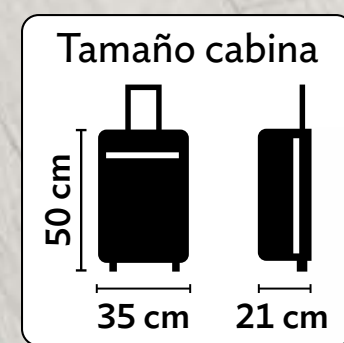

23716
Maleta Guarda Fácil
~~**$1,100**~~

$549

Poliéster y Acero.
Cap. 40 L.
21 x 35 x 100 cm.

-50%

BETTER LOCURA