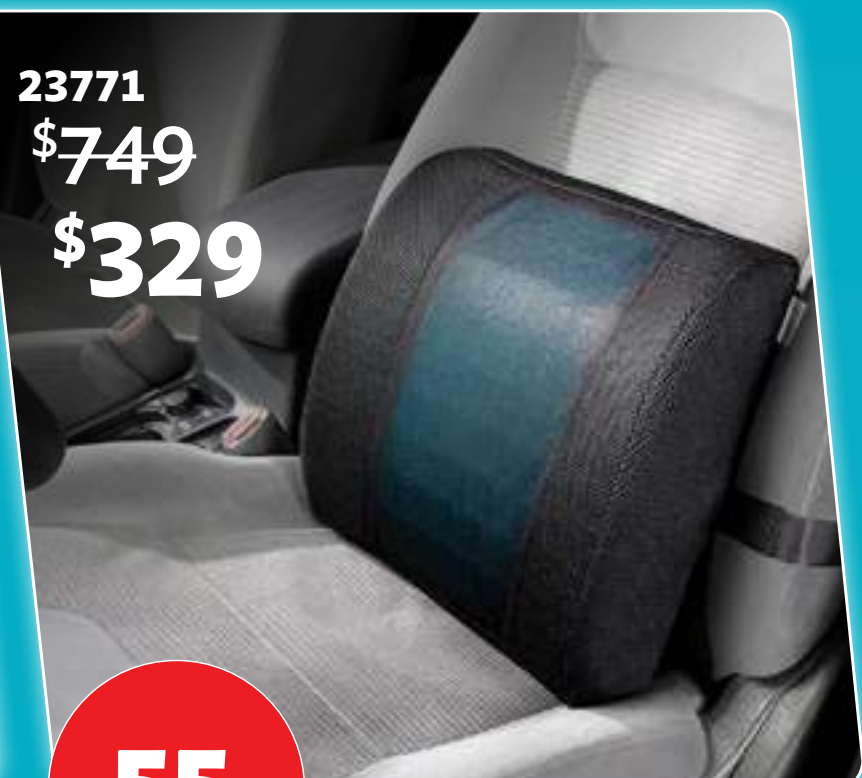

23771  
~~\$749~~  
**\$329**

**-55%**

Respaldo Memory Fresh

23604  
~~\$449~~  
**\$244**

**-45%**

Comedero Smart

Encuentra más  
**PRODUCTOS**  
cada semana **AQUÍ**

Encuentra más productos  
y consulta Disponibilidad **AQUÍ**