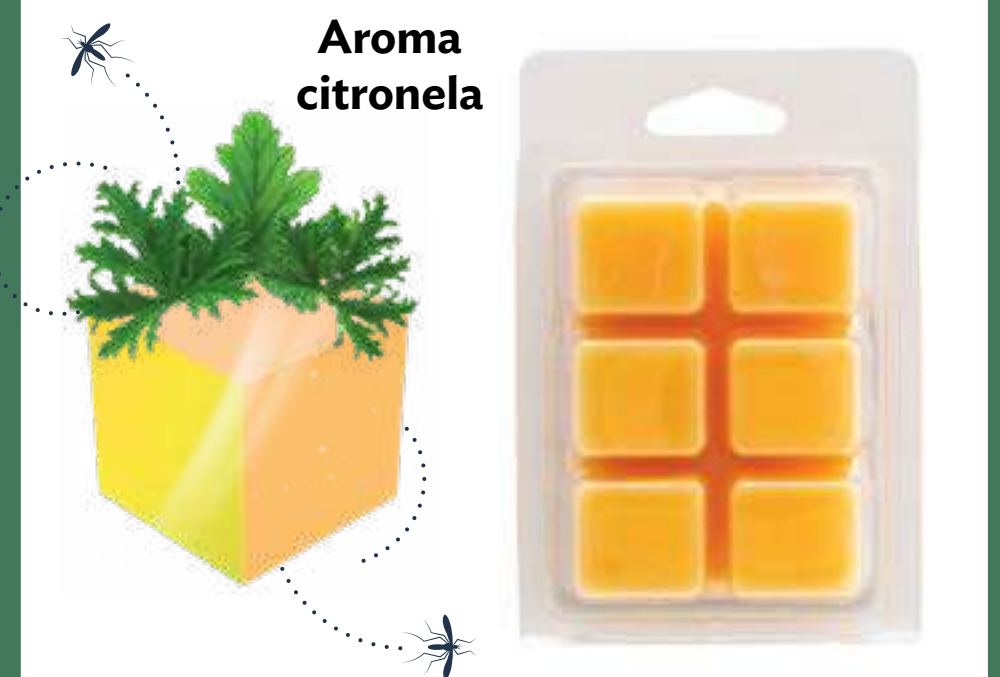

\$79<sup>90</sup>

AHUYENTA MOSQUITOS

Parafina, Fragancia y Colorante.  
Cont. 6 cubos de cera. Aroma Citronela.

PORTADA

MENÚ

OFERTAS

2 o MÁS A PRECIO ROJO IGUALES O COMBINADOS

19711