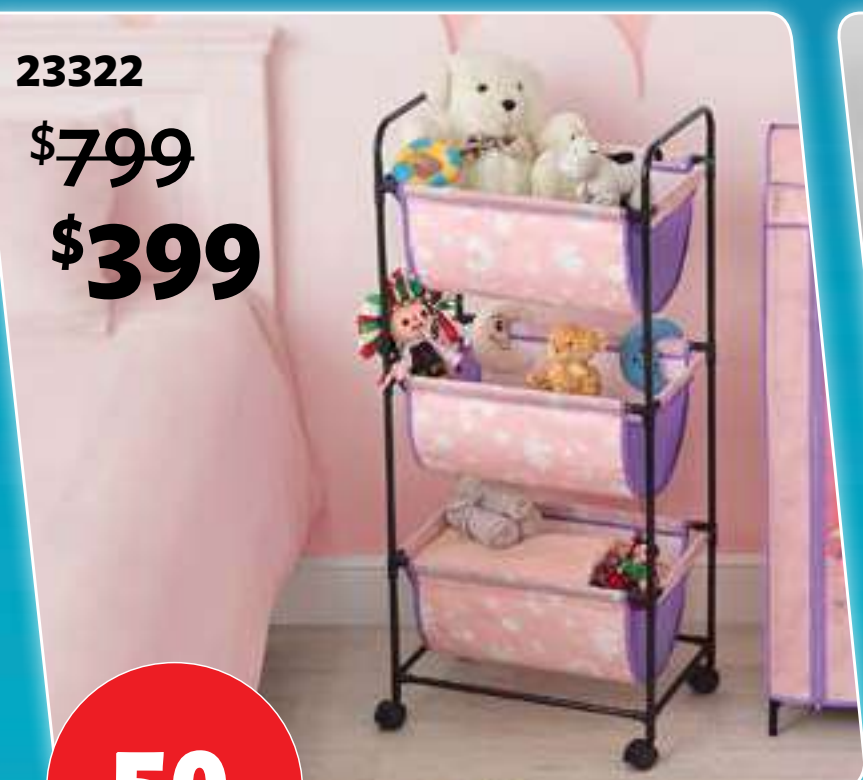

# NUEVA ZONA BETTERLOCURA

23734  
~~\$1,199~~  
**\$359**

**-70%**

Converti Pañalera

23754  
~~\$379~~  
**\$129**

**-65%**

Focos Smart On Cálida

23322  
~~\$799~~  
**\$399**