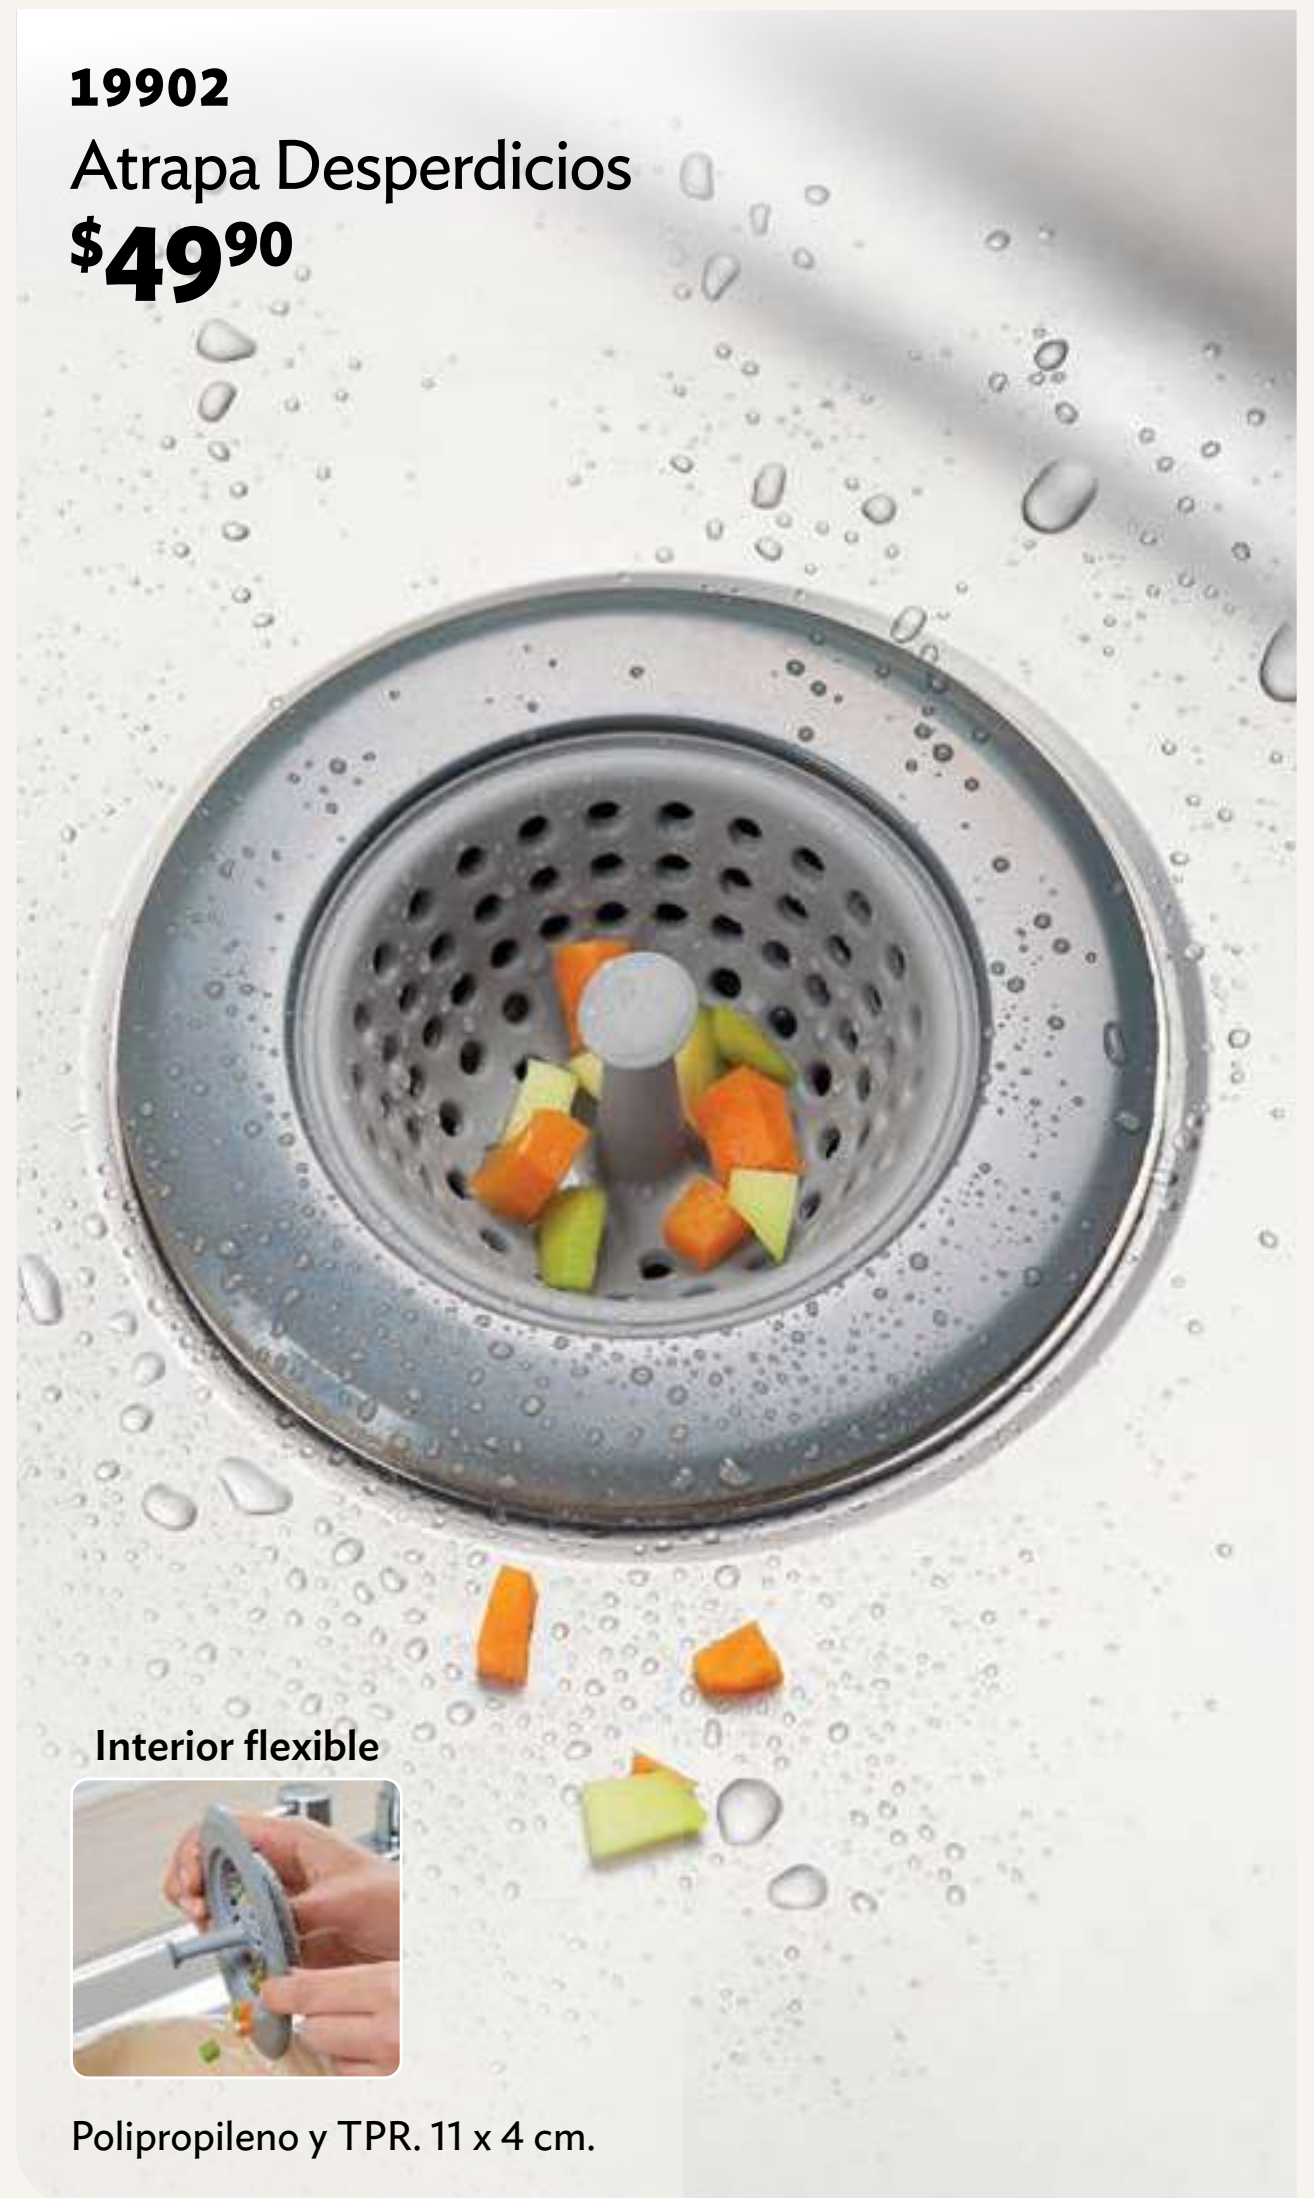

Polipropileno y TPR. 11 x 4 cm.

PORTADA

MENÚ

OFERTAS