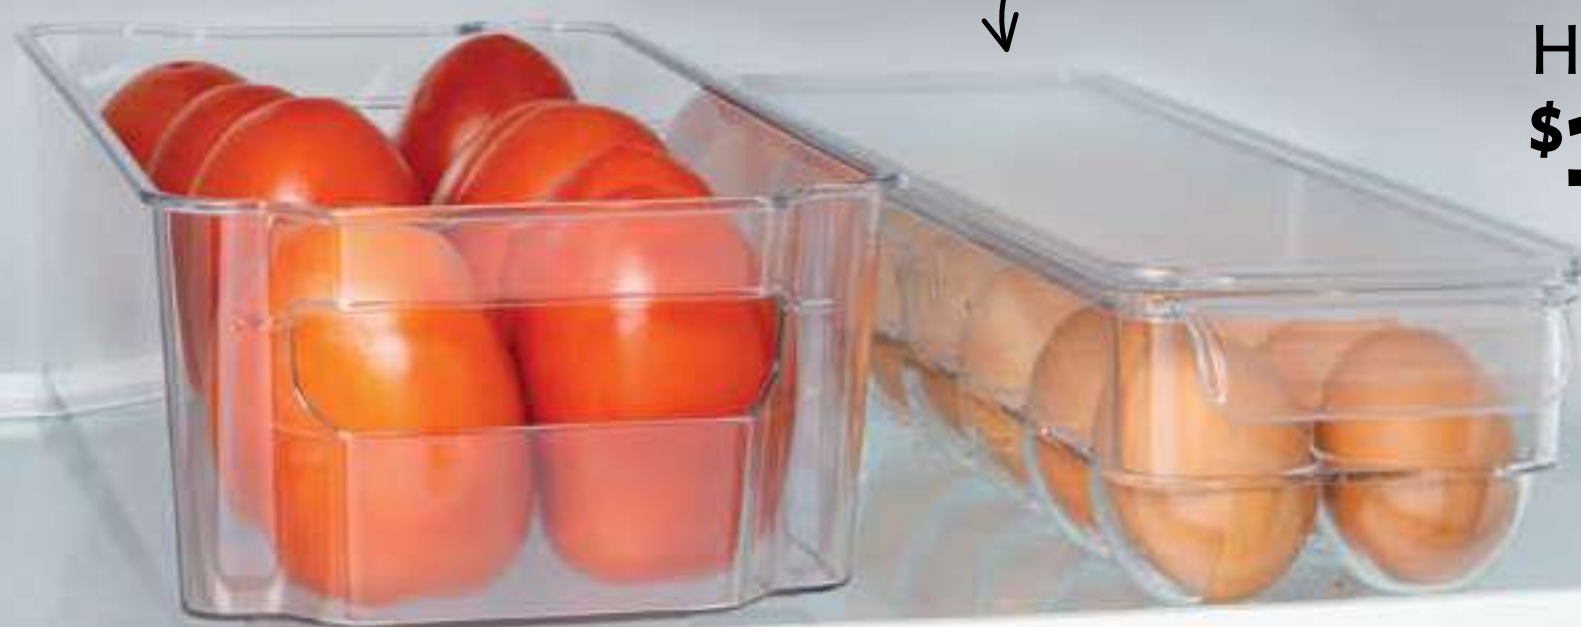

23173
Huevera Pro
$179

PET. Cap. de 14 huevos.
37 x 11 x 7 cm.

PORTADA

MENÚ

OFERTAS