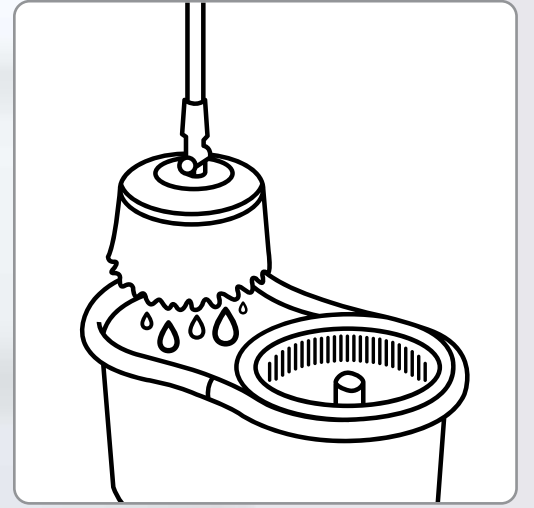

2 Exprime

16108  
Repuesto  
\$54<sup>90</sup>

Microfibra de Algodón.  
D. 32 x 4 cm.

Polipropileno, Acero cromado y Microfibra de Algodón. (Mango) 1.2 m de largo.  
(Cubeta) **Cap. 5 L.** 45 x 26 x 21 cm. Incluye repuesto de microfibra.