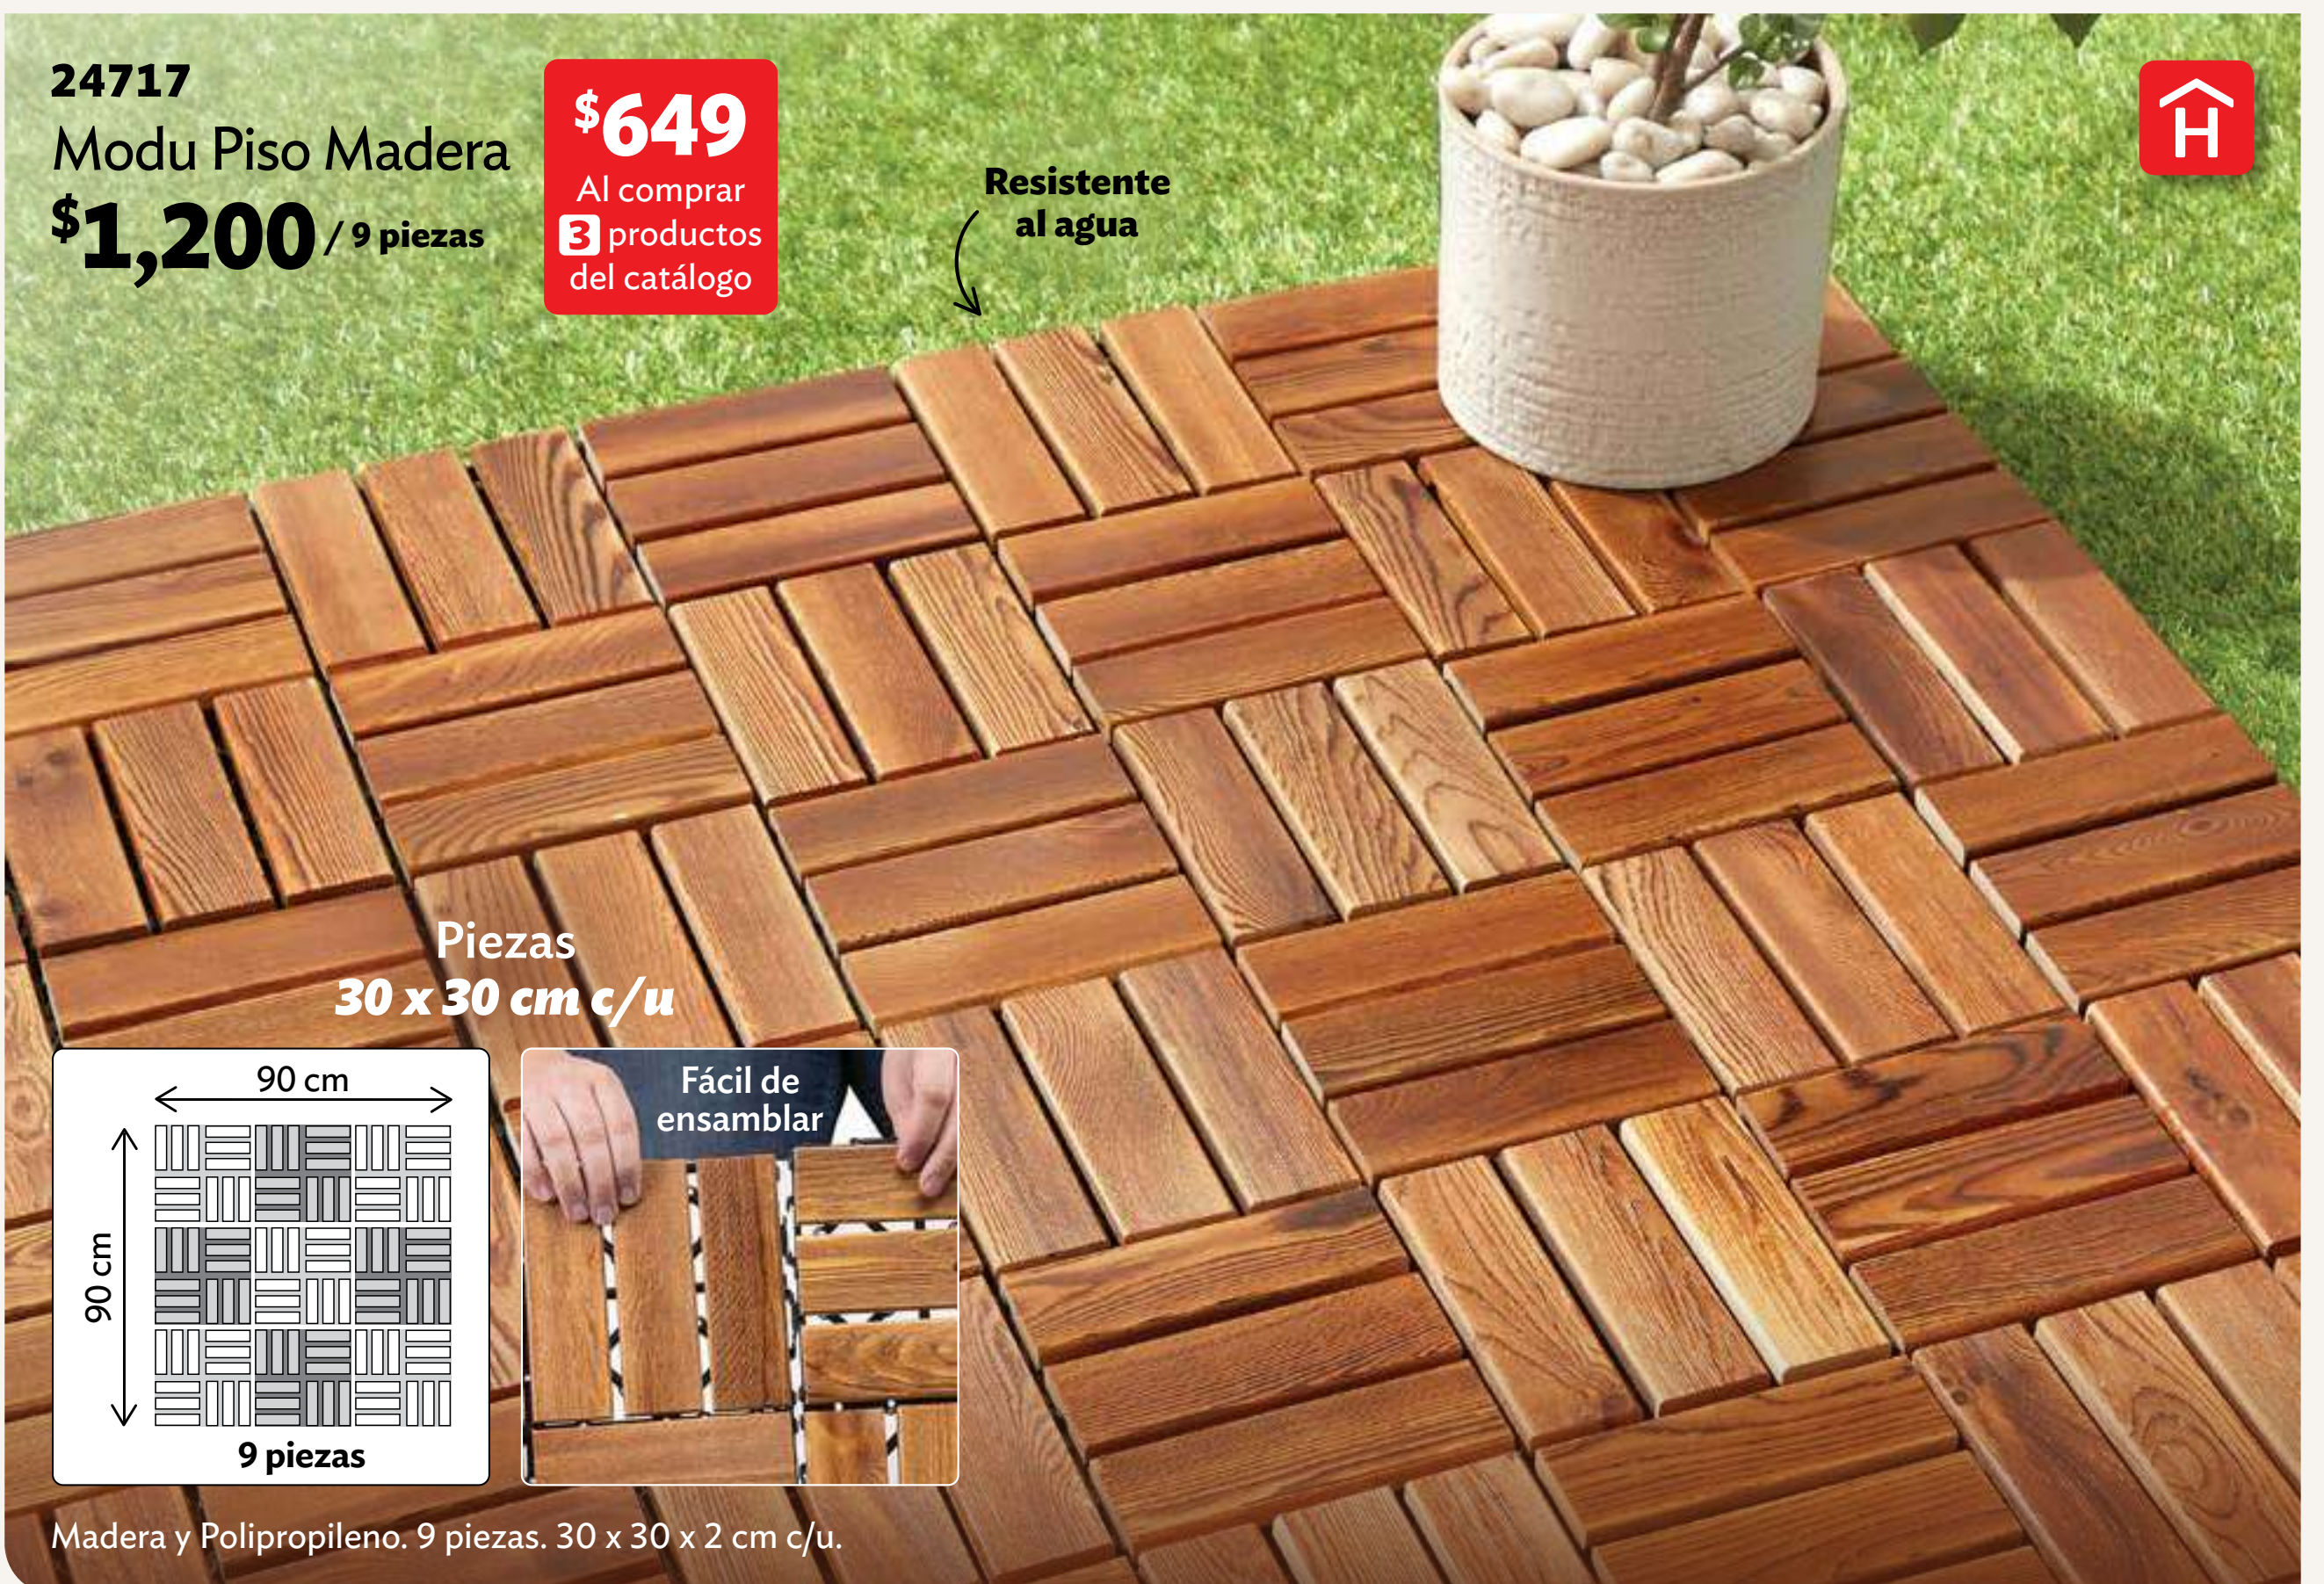

Piezas
30 x 30 cm c/u