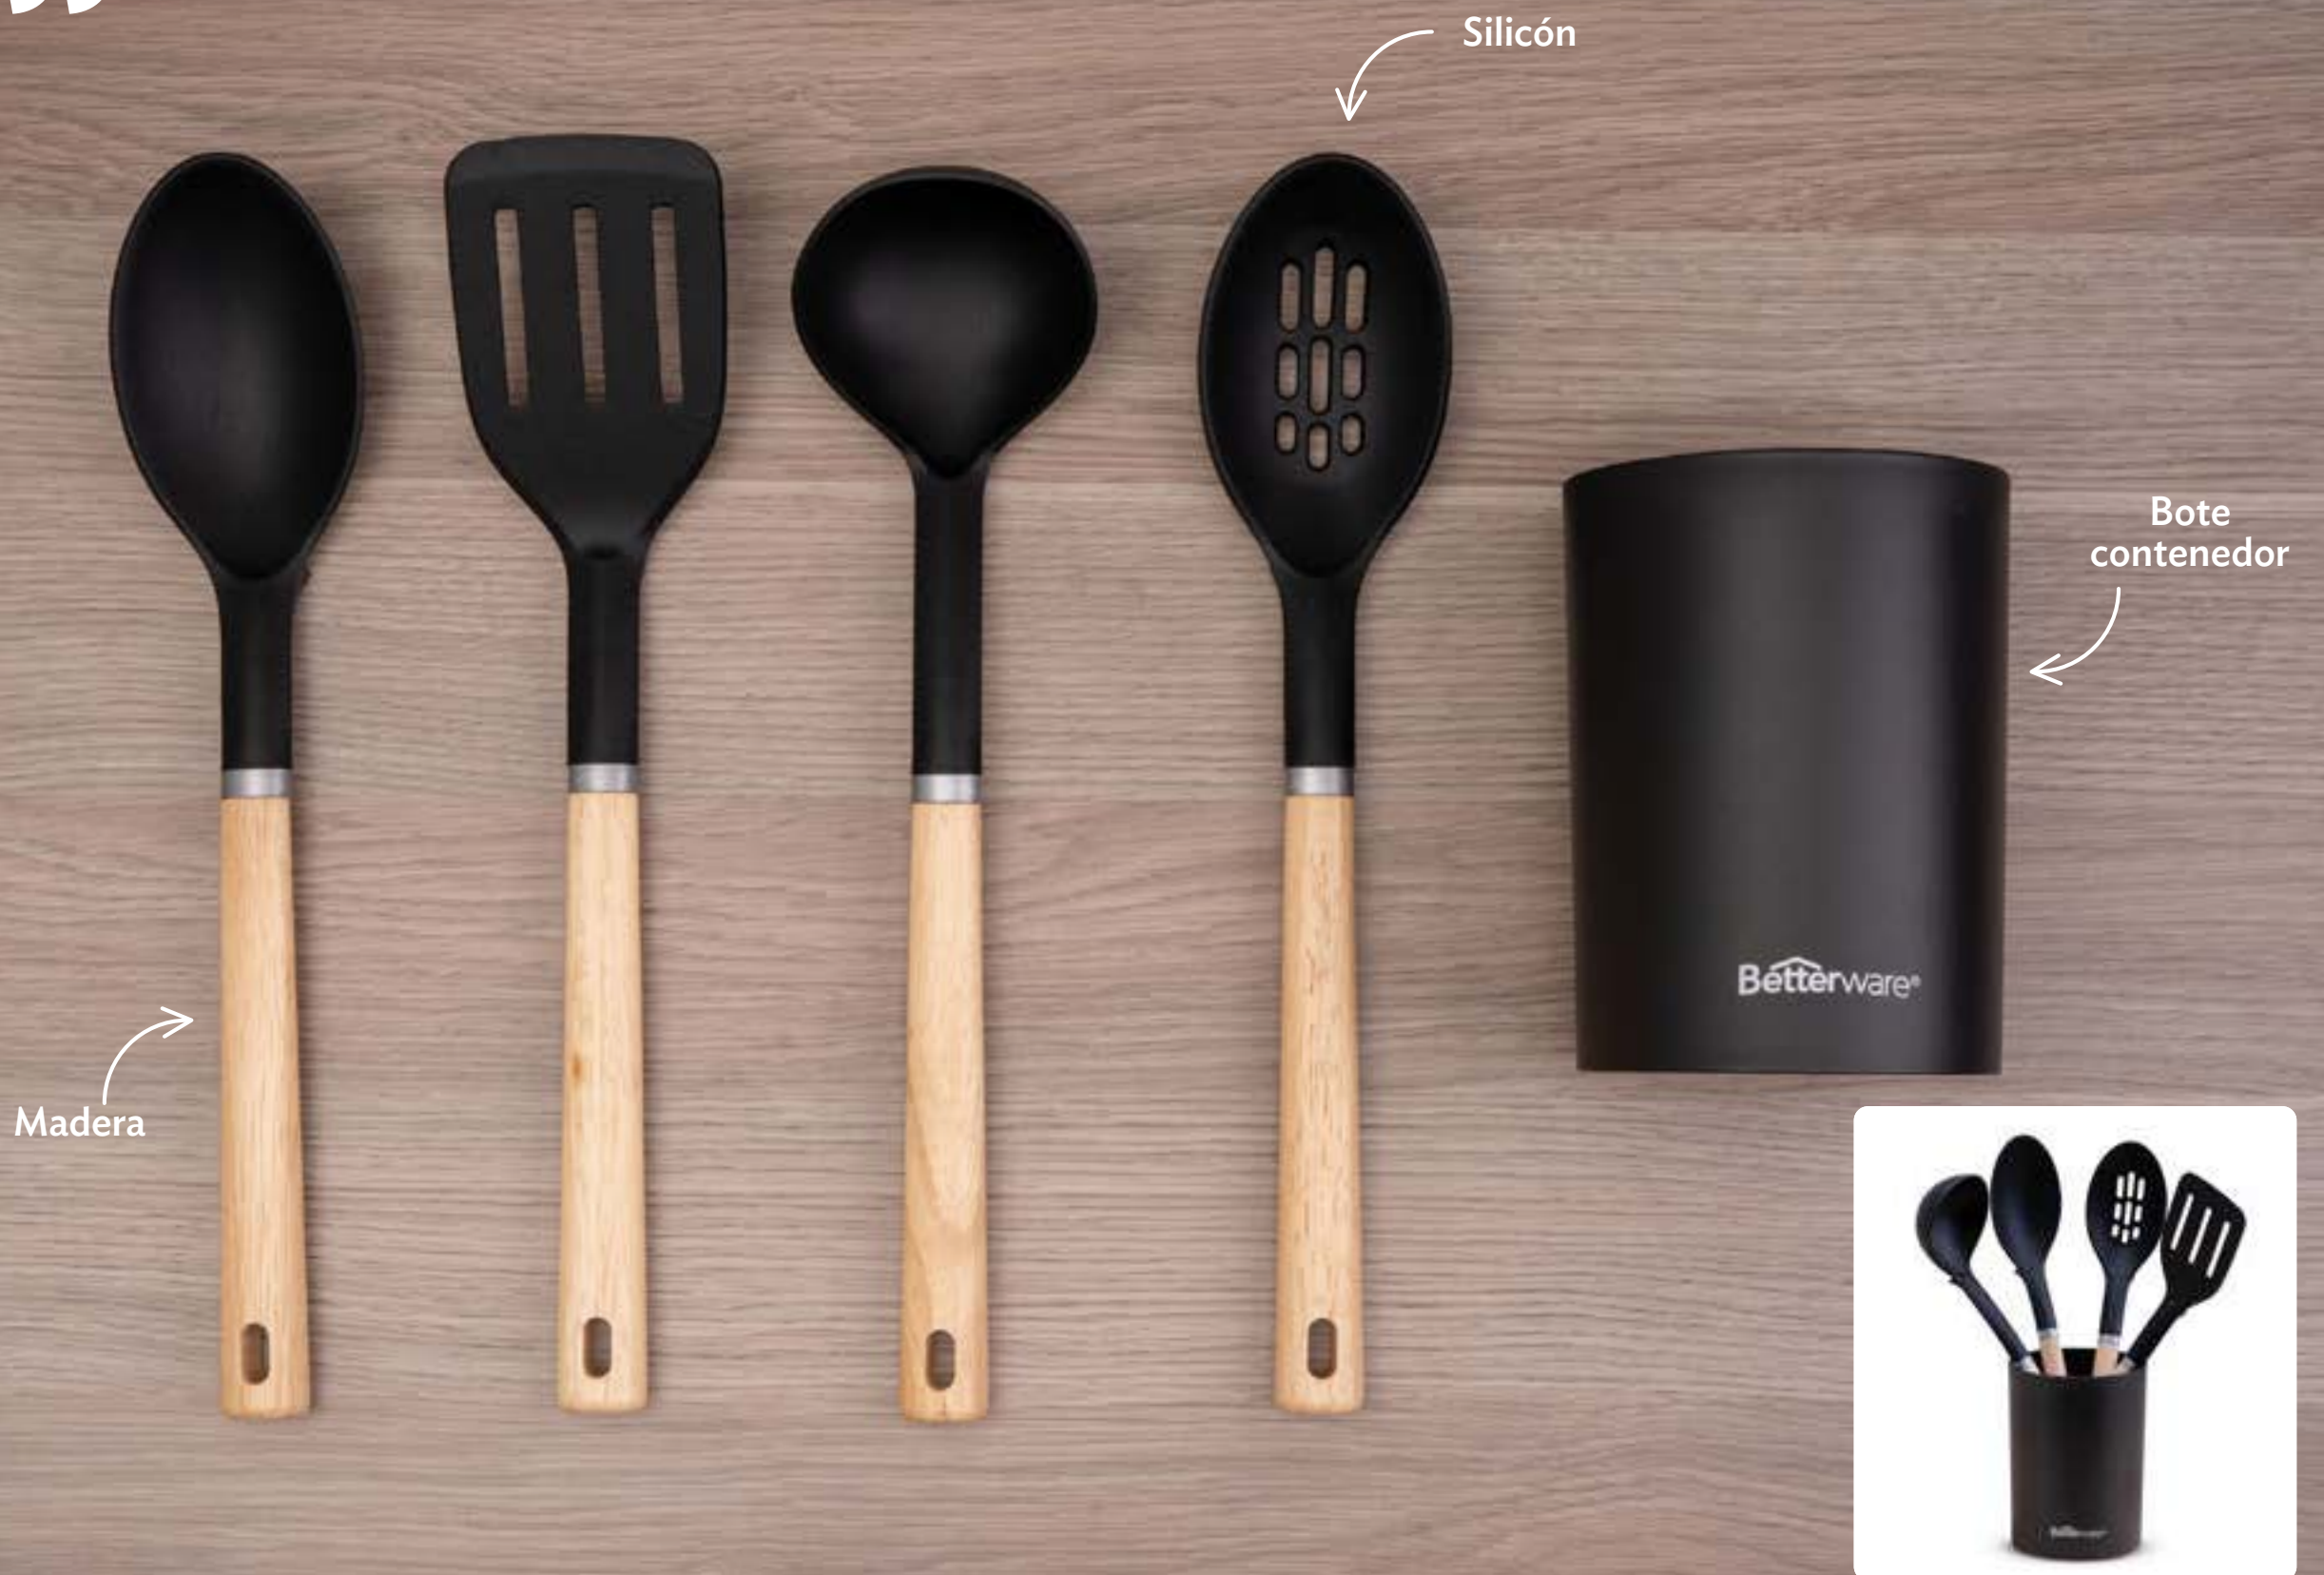

PORTADA

MENÚ

OFERTAS

24520

Utensilios Chef Resist

\$399 / 4 piezas

NUEVO

Madera, Silicón, Nailon y Acero. Incluye 4 piezas: (1) 35 x 7 cm. (1) 35 x 7 cm. (1) 34 x 9 cm. (1) 35 x 7 cm. Incluye porta utensilios.

23839

Set Chef Pro

\$1,400

\$699

Al comprar 3 productos del catálogo

- 4 Utensilios
- 5 Cuchillos
- Tabla para picar

Look de acero inoxidable

Acero, nailon y TPR. Set de 11 piezas. Base: 22 x 14 x 24 cm. Incluye 4 utensilios de cocina, 5 cuchillos, 1 base y 1 tabla para picar.

PORTADA

MENÚ

OFERTAS

24523

Dispensa Push Dúo

\$89<sup>90</sup>

NUEVO

Ideal para: