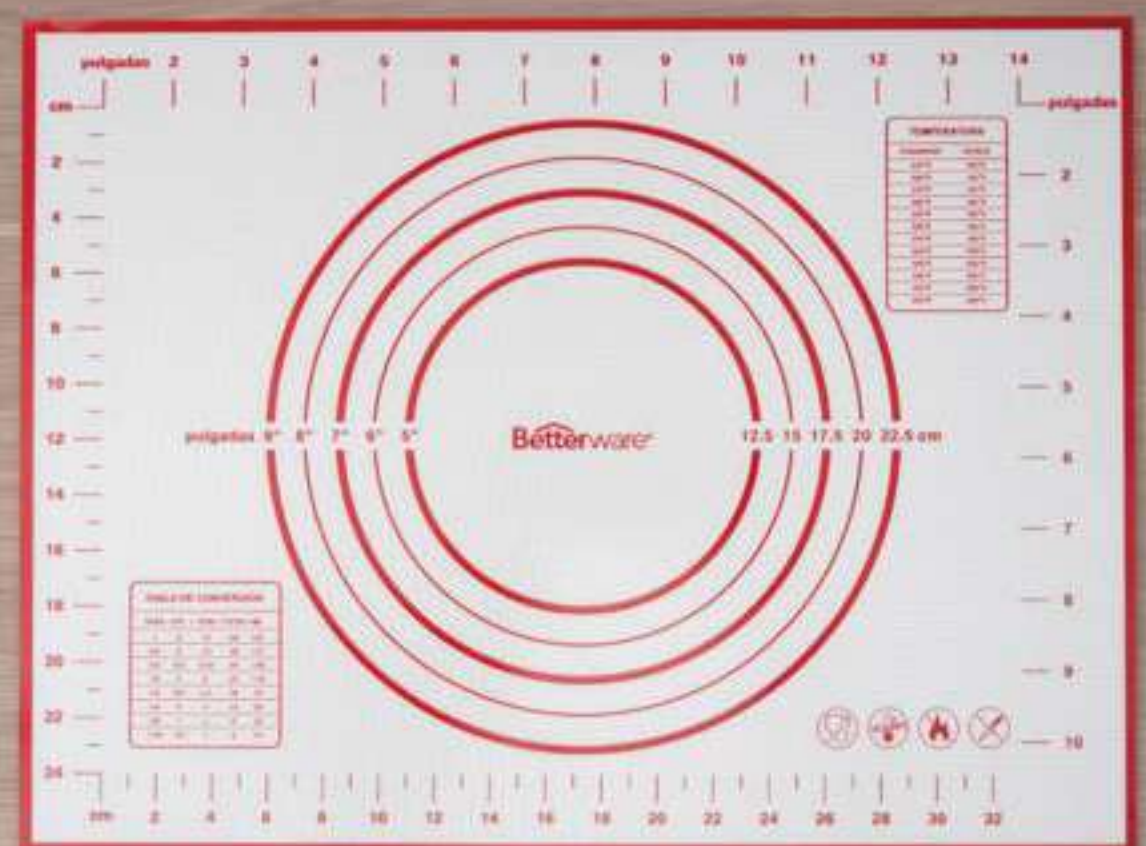

14509  
Rueda Mini-muffin  
\$499

**iÚLTIMAS  
PIEZAS!\***

-10%  
**\$399**

\*Hasta agotar existencias.  
Acero pintado. 31 x 13 x 43 cm.

23552  
Tapete Prepara Fácil  
\$99<sup>90</sup>

**Ideal para:**

- Amasar
- Cortar
- Medir