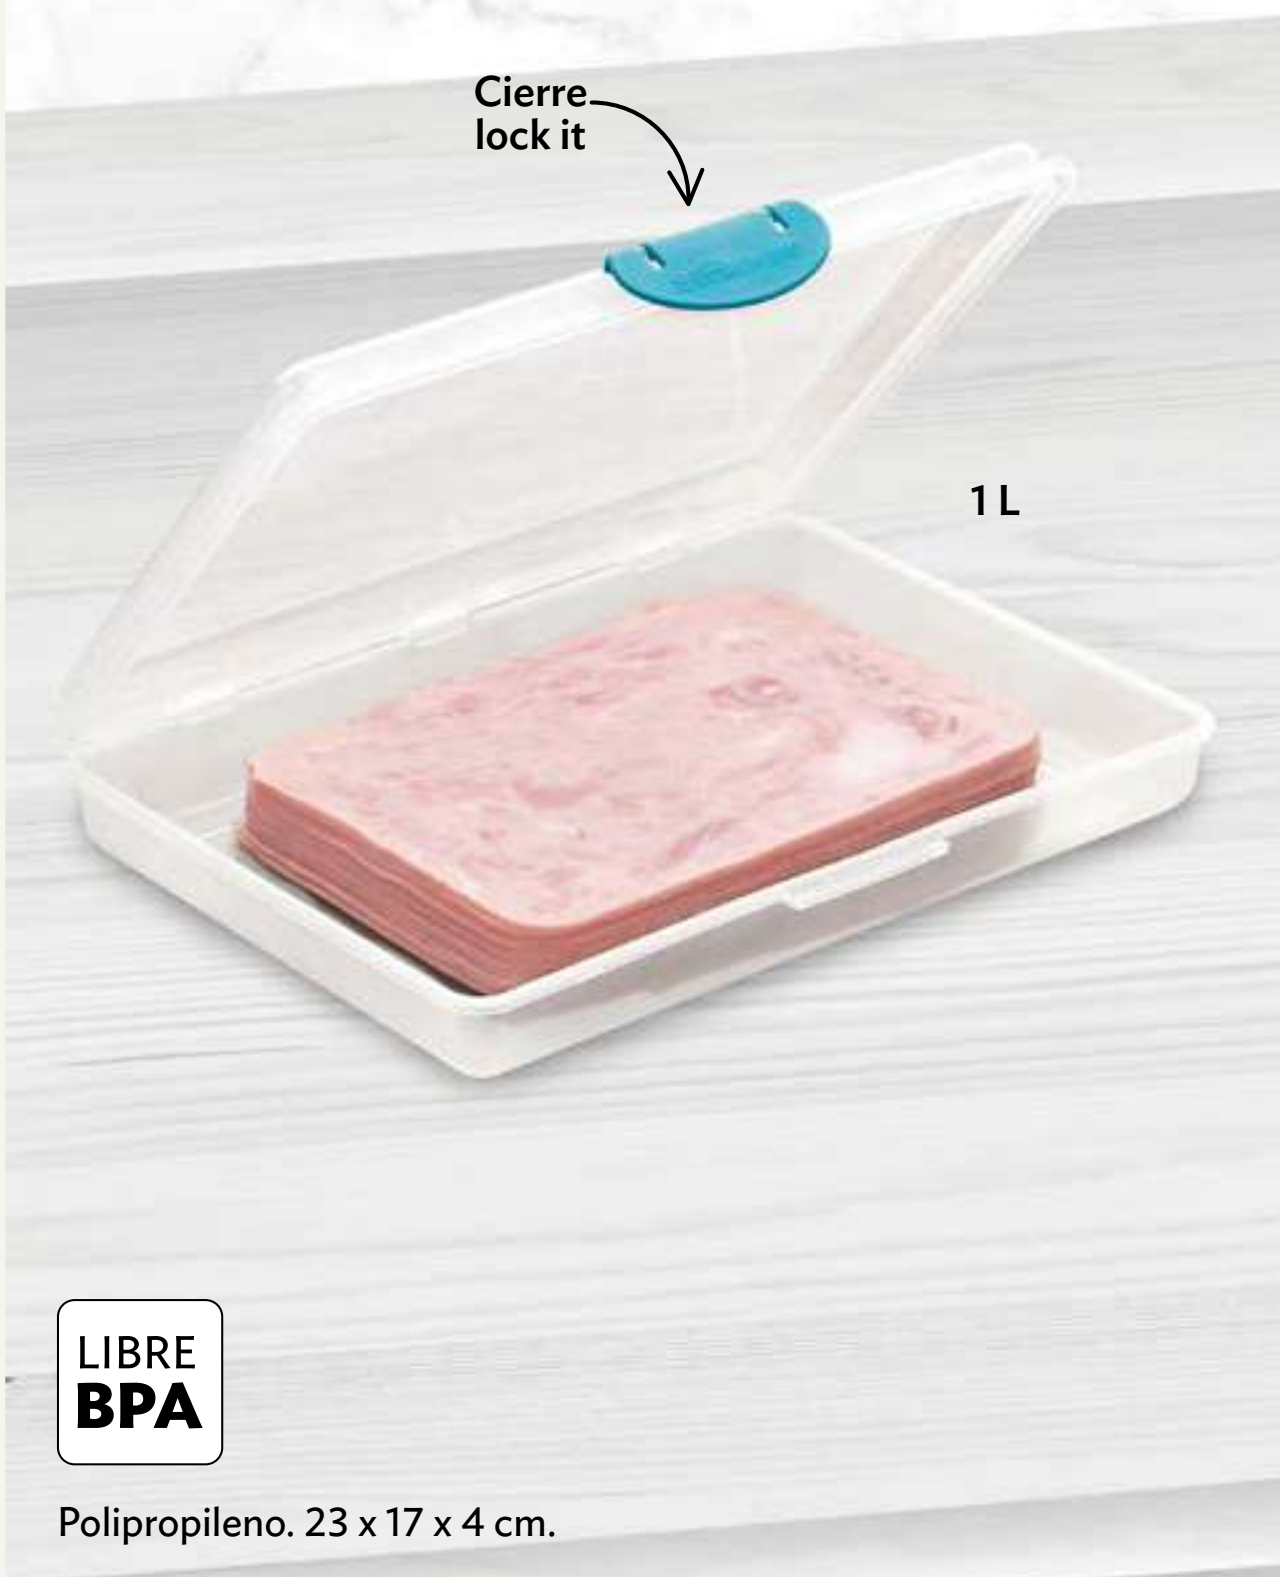

Polipropileno. 23 x 17 x 4 cm.

21039
Maxi Quesera
$159