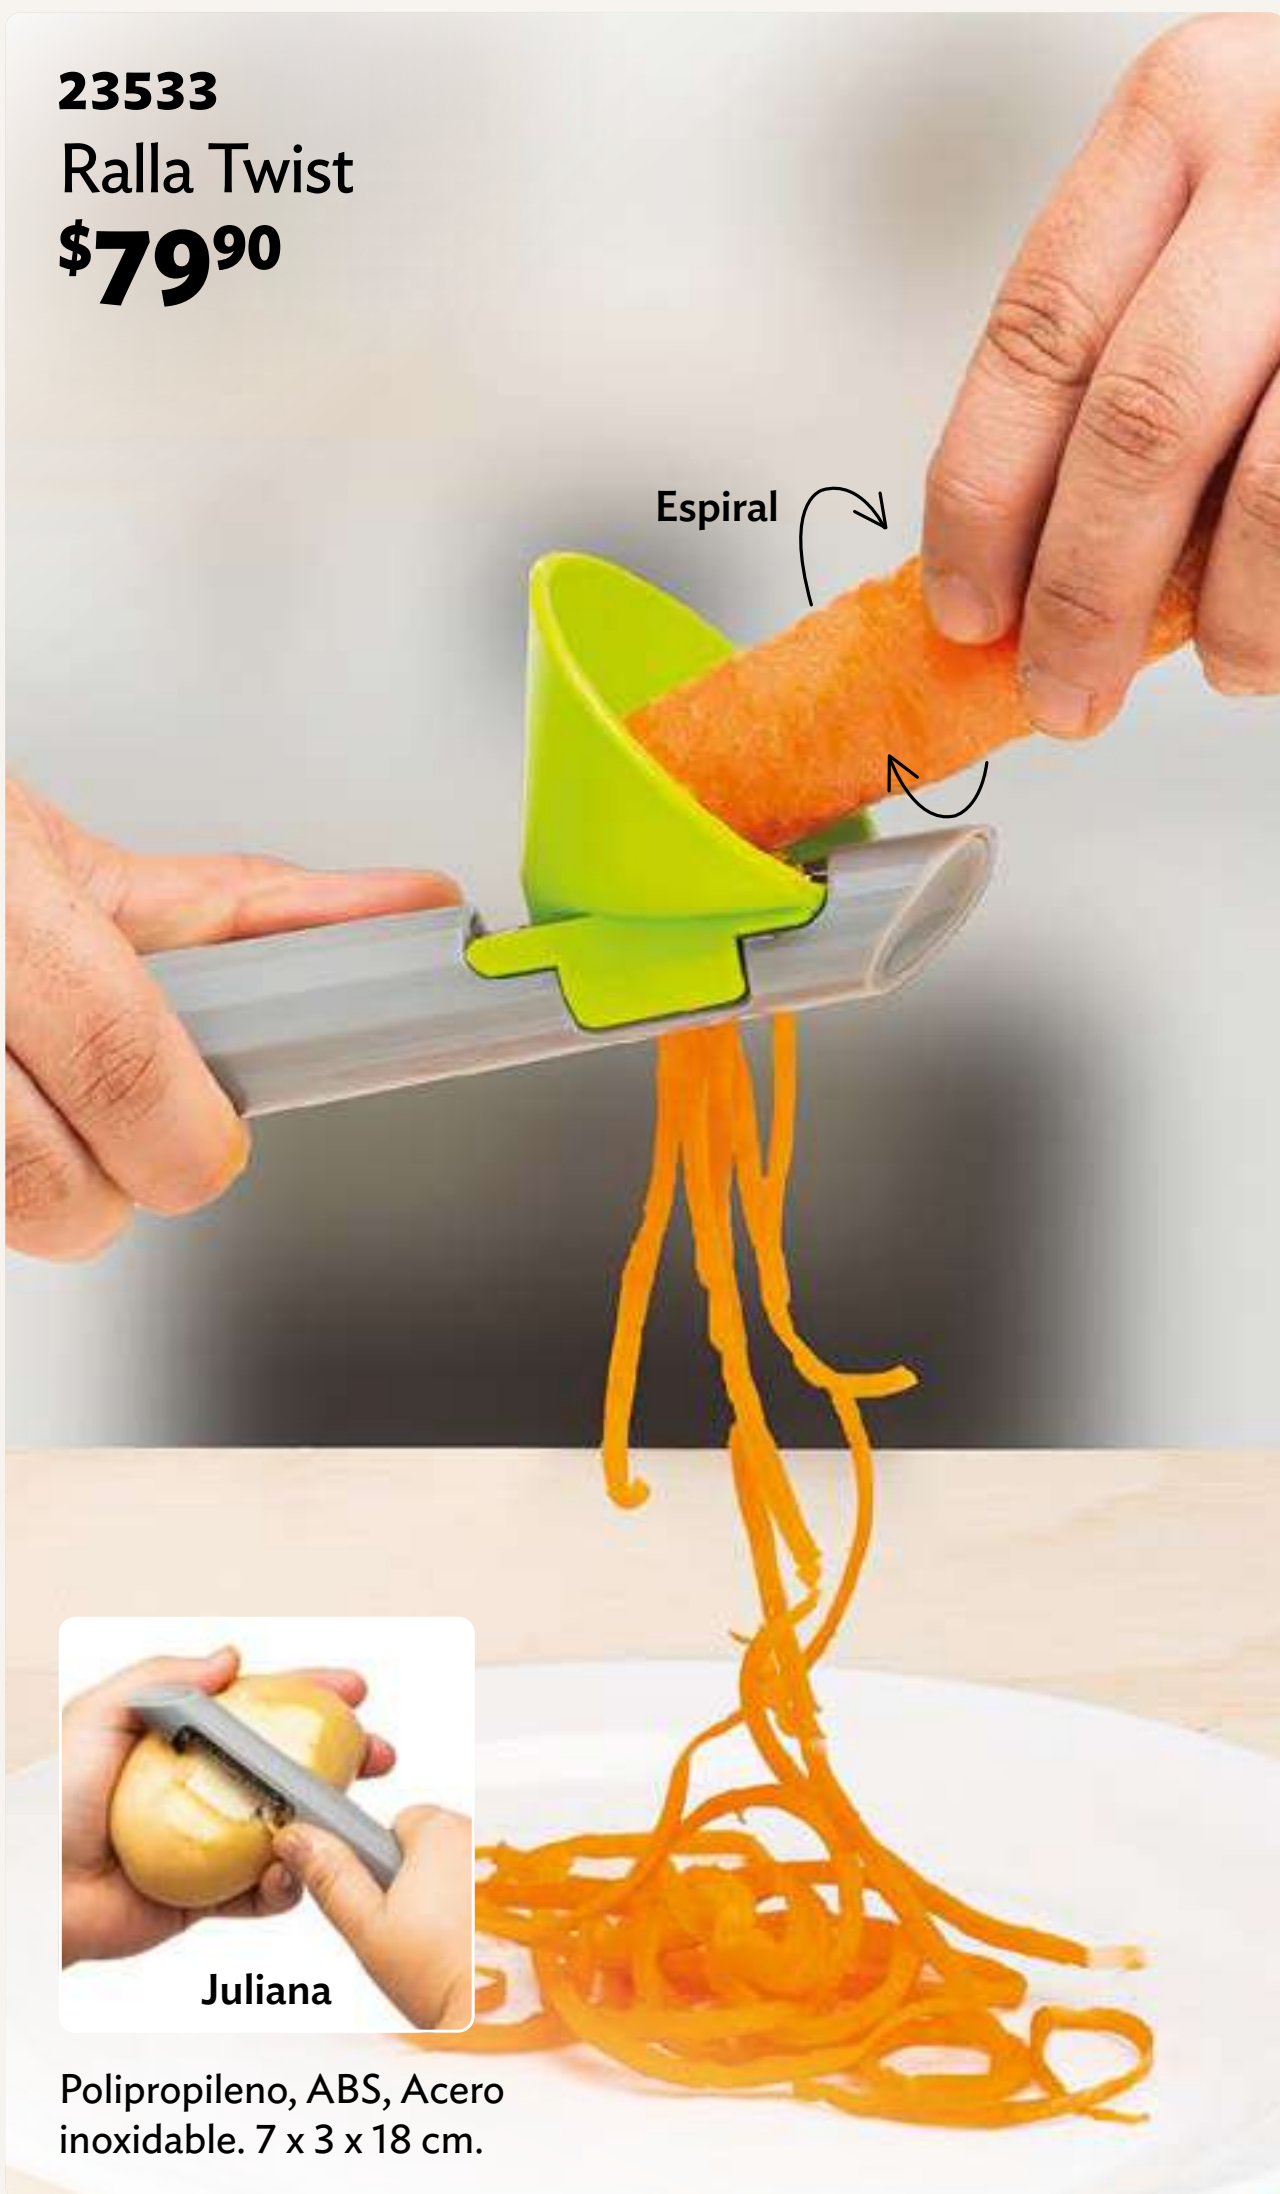

3. Quita
imperfecciones

4. Ralla

5. Corta en tiras

Polipropileno y Acero inoxidable. 16 x 7 x 3 cm.

PORTADA

MENÚ

OFERTAS

23533
Ralla Twist
\$79⁹⁰