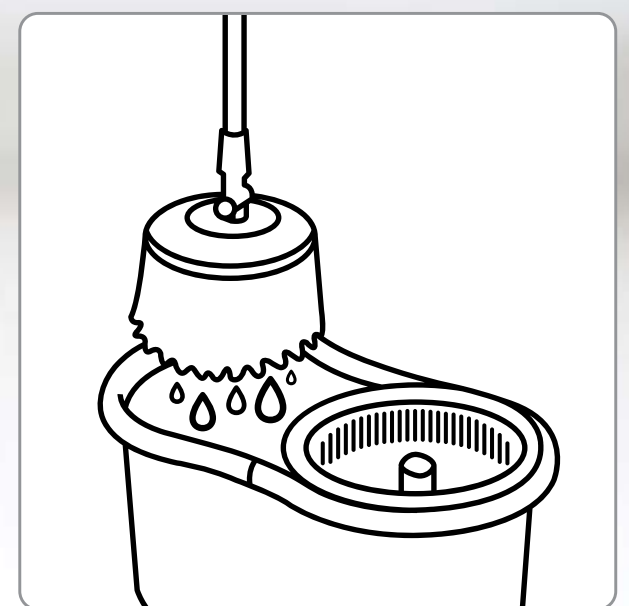

Higiene & Limpieza

22463

Fácil Mop

$900

$499

Al comprar 3 productos del catálogo

TRAPEA SIN AGACHARTE
o *ensuciar* tus manos

Nueva palanca de bloqueo

5 L.

Ultra absorbente

1 Enjuaga

2 Exprime