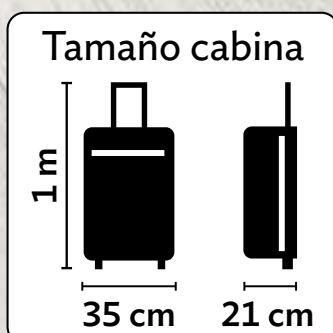

Poliéster y PEVA.
(Compacta) 27 x 18 x 2 cm.
(Expandida) **Cap. 28 L.**
Soporta. 10 kg. 59 x 20 x 36 cm.

23716

Maleta Guarda Fácil

\$1,100

\$599

Al comprar
3 productos
del catálogo

Poliéster y Acero. **Cap. 40 L.** 21 x 35 x 100 cm.