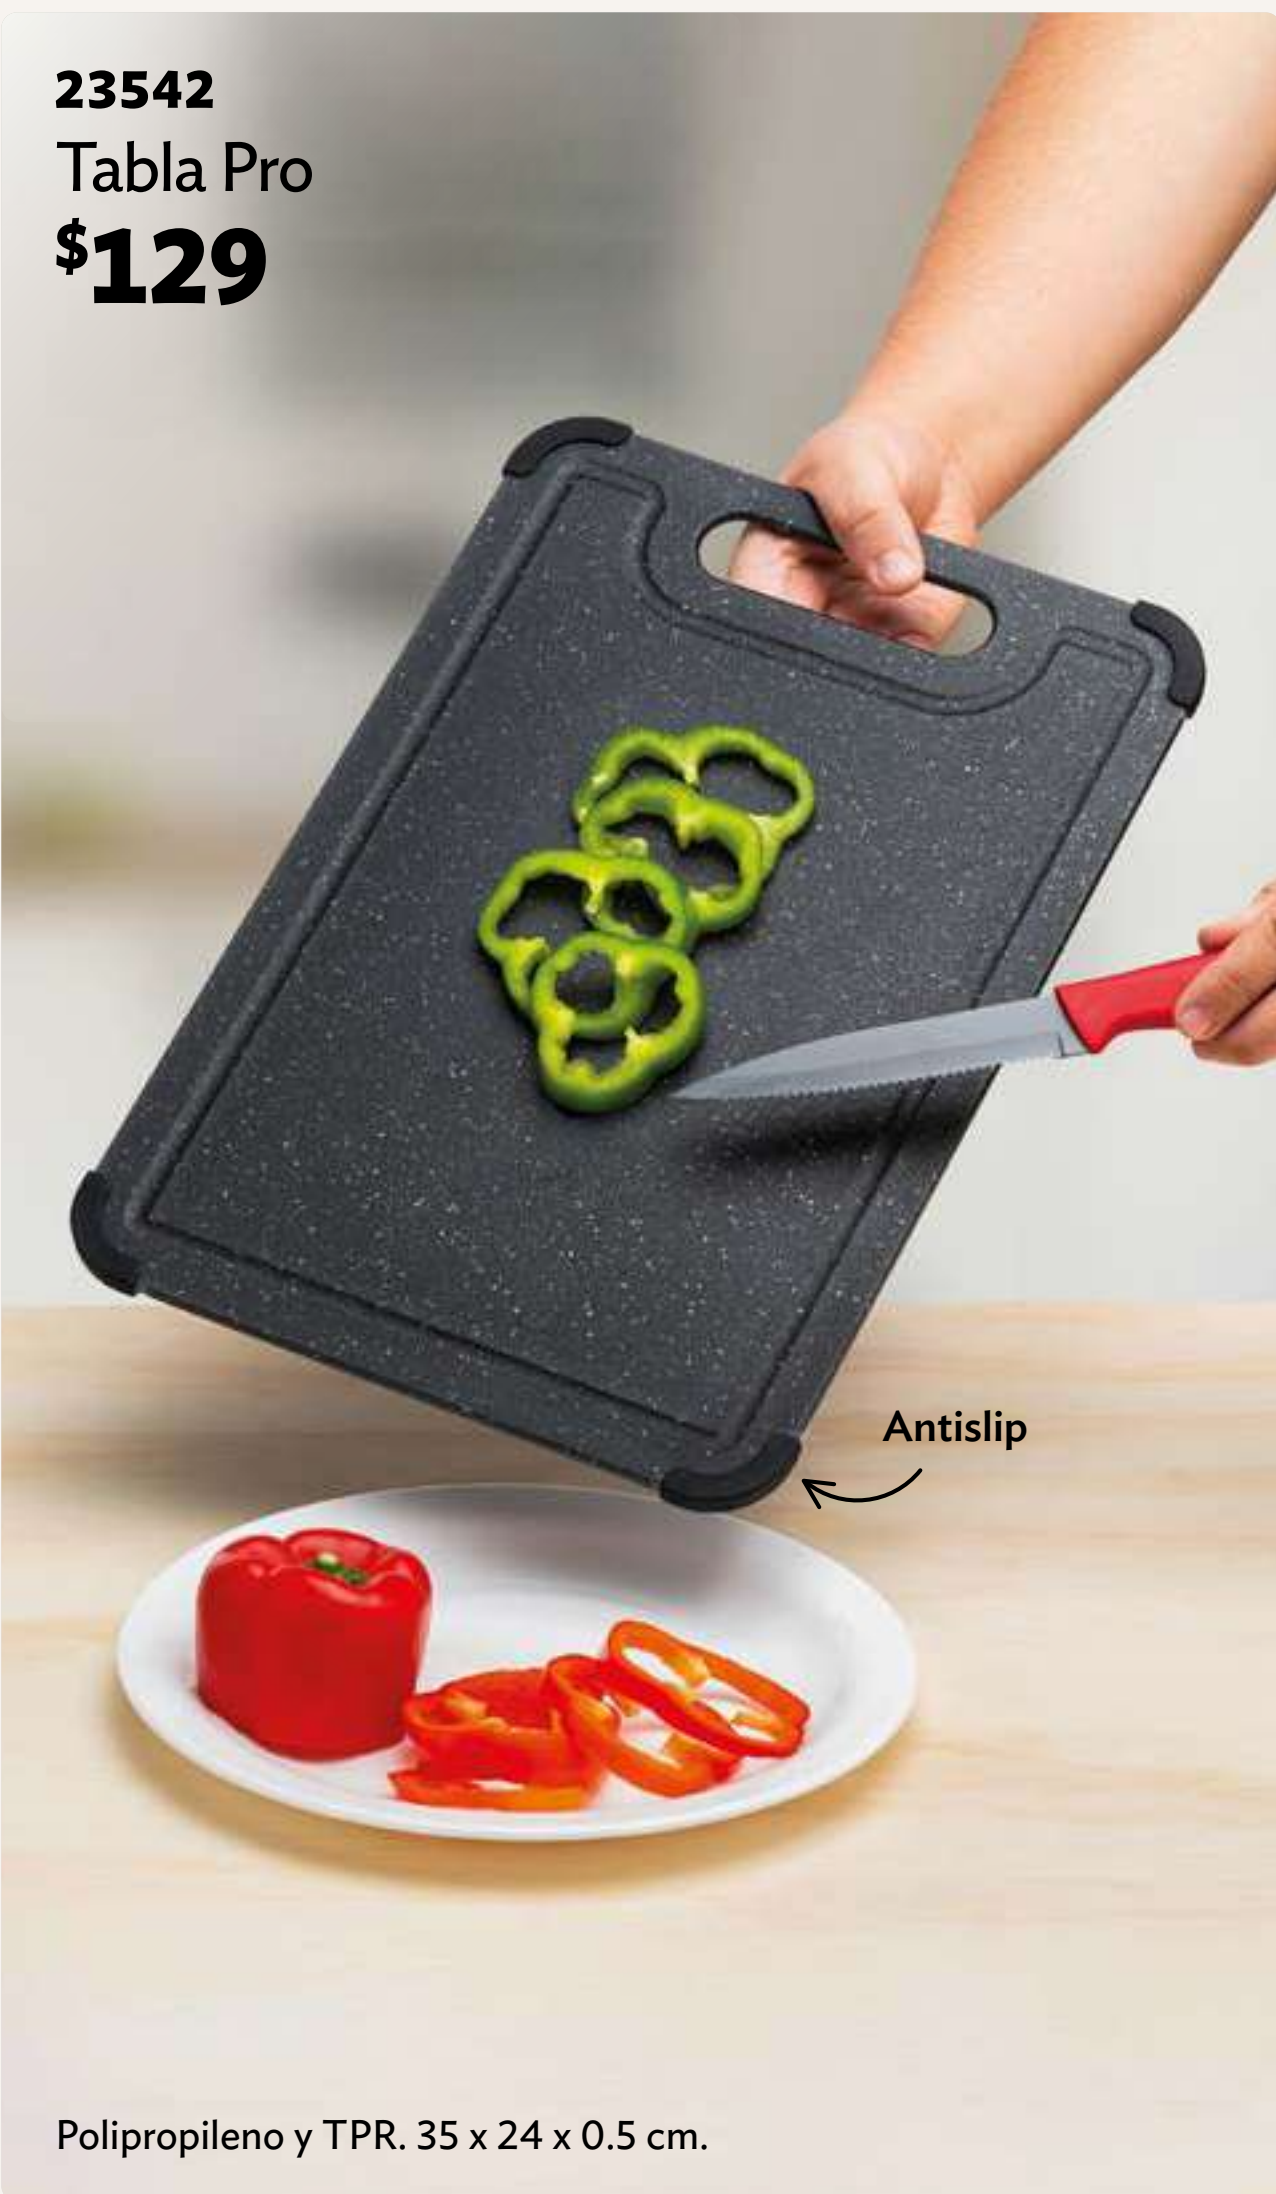

PORTADA

MENÚ

OFERTAS

23542
Tabla Pro
\$129

Polipropileno y TPR. 35 x 24 x 0.5 cm.

24507
Practi Tabla
\$99⁹⁰

*No incluye cuchillo.
Polipropileno y TPR. 25 x 15 x 0.5 cm.
Esquinas antideslizantes.

23555
Cuchillos
Antistick
\$199 / 2 piezas