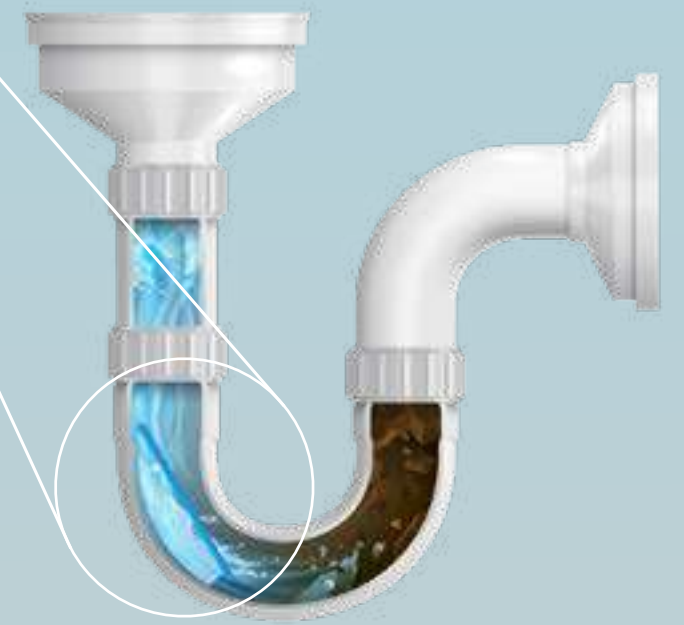

Agentes Antibacteriales
y Compuestos Tensioactivos.
Cont. 12 barras.
D. 0.6 x 9 cm.

22644
Set Lijas Esponja
$79⁹⁰ / 2 piezas