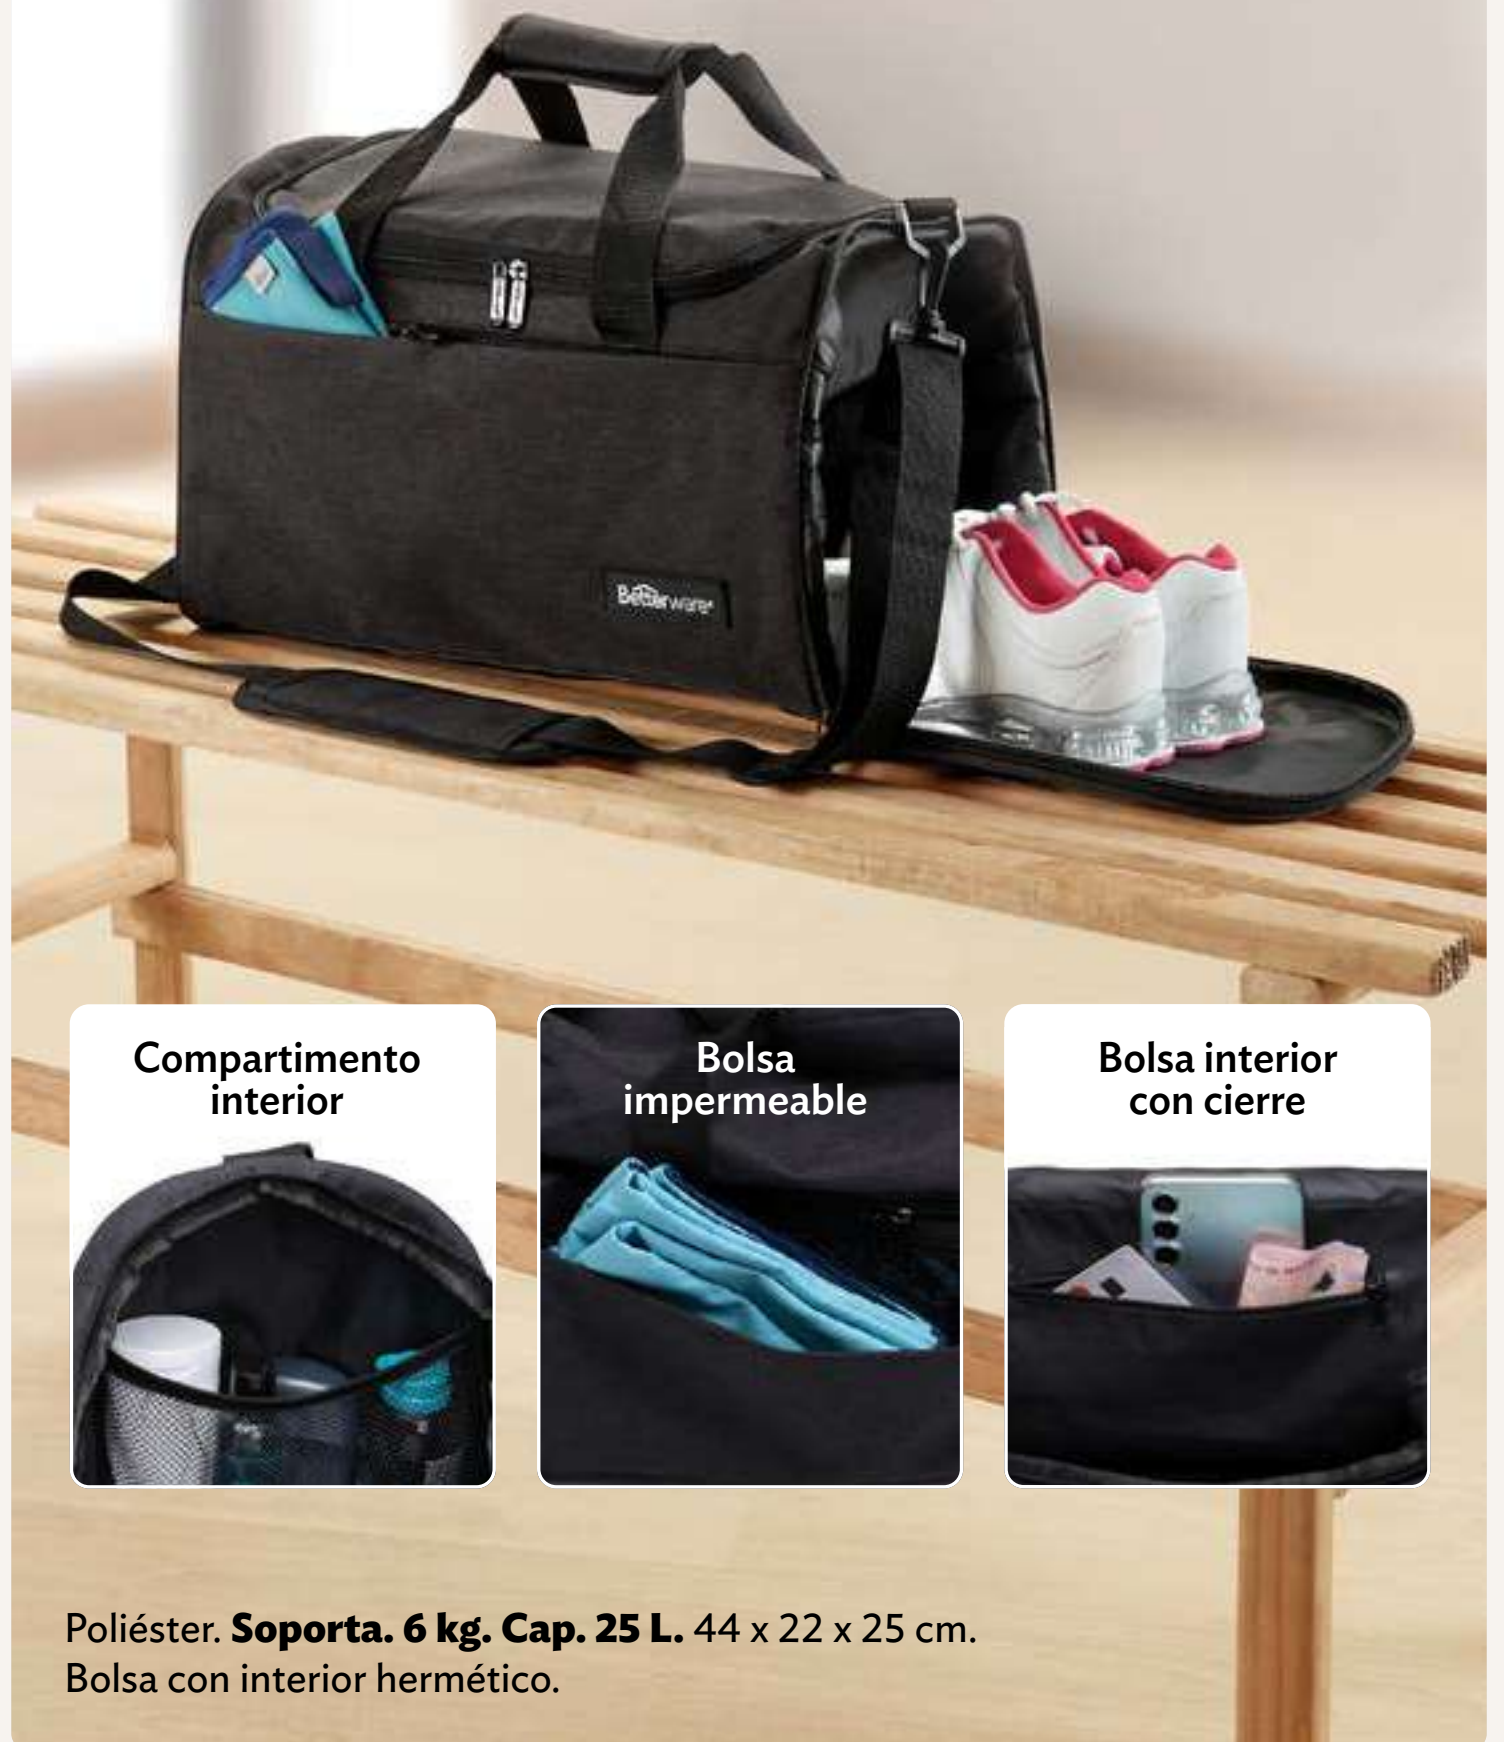

PORTADA

MENÚ

OFERTAS

20772
Bolso
Security
\$399

Poliéster y PVC.
Cap. 7 L. Soporta. 4 kg.
27 x 12 x 31 cm.

24704
Maleta B Sport Black
\$399

24712
Organi Bolso
Lux
\$149

22685
Set Zapatos Conmigo
\$59⁹⁰ / 2 piezas

B PORTADA

≡ MENÚ

H OFERTAS

24733

Expandi Bolso Max

\$379

NUEVO

Extra expandida