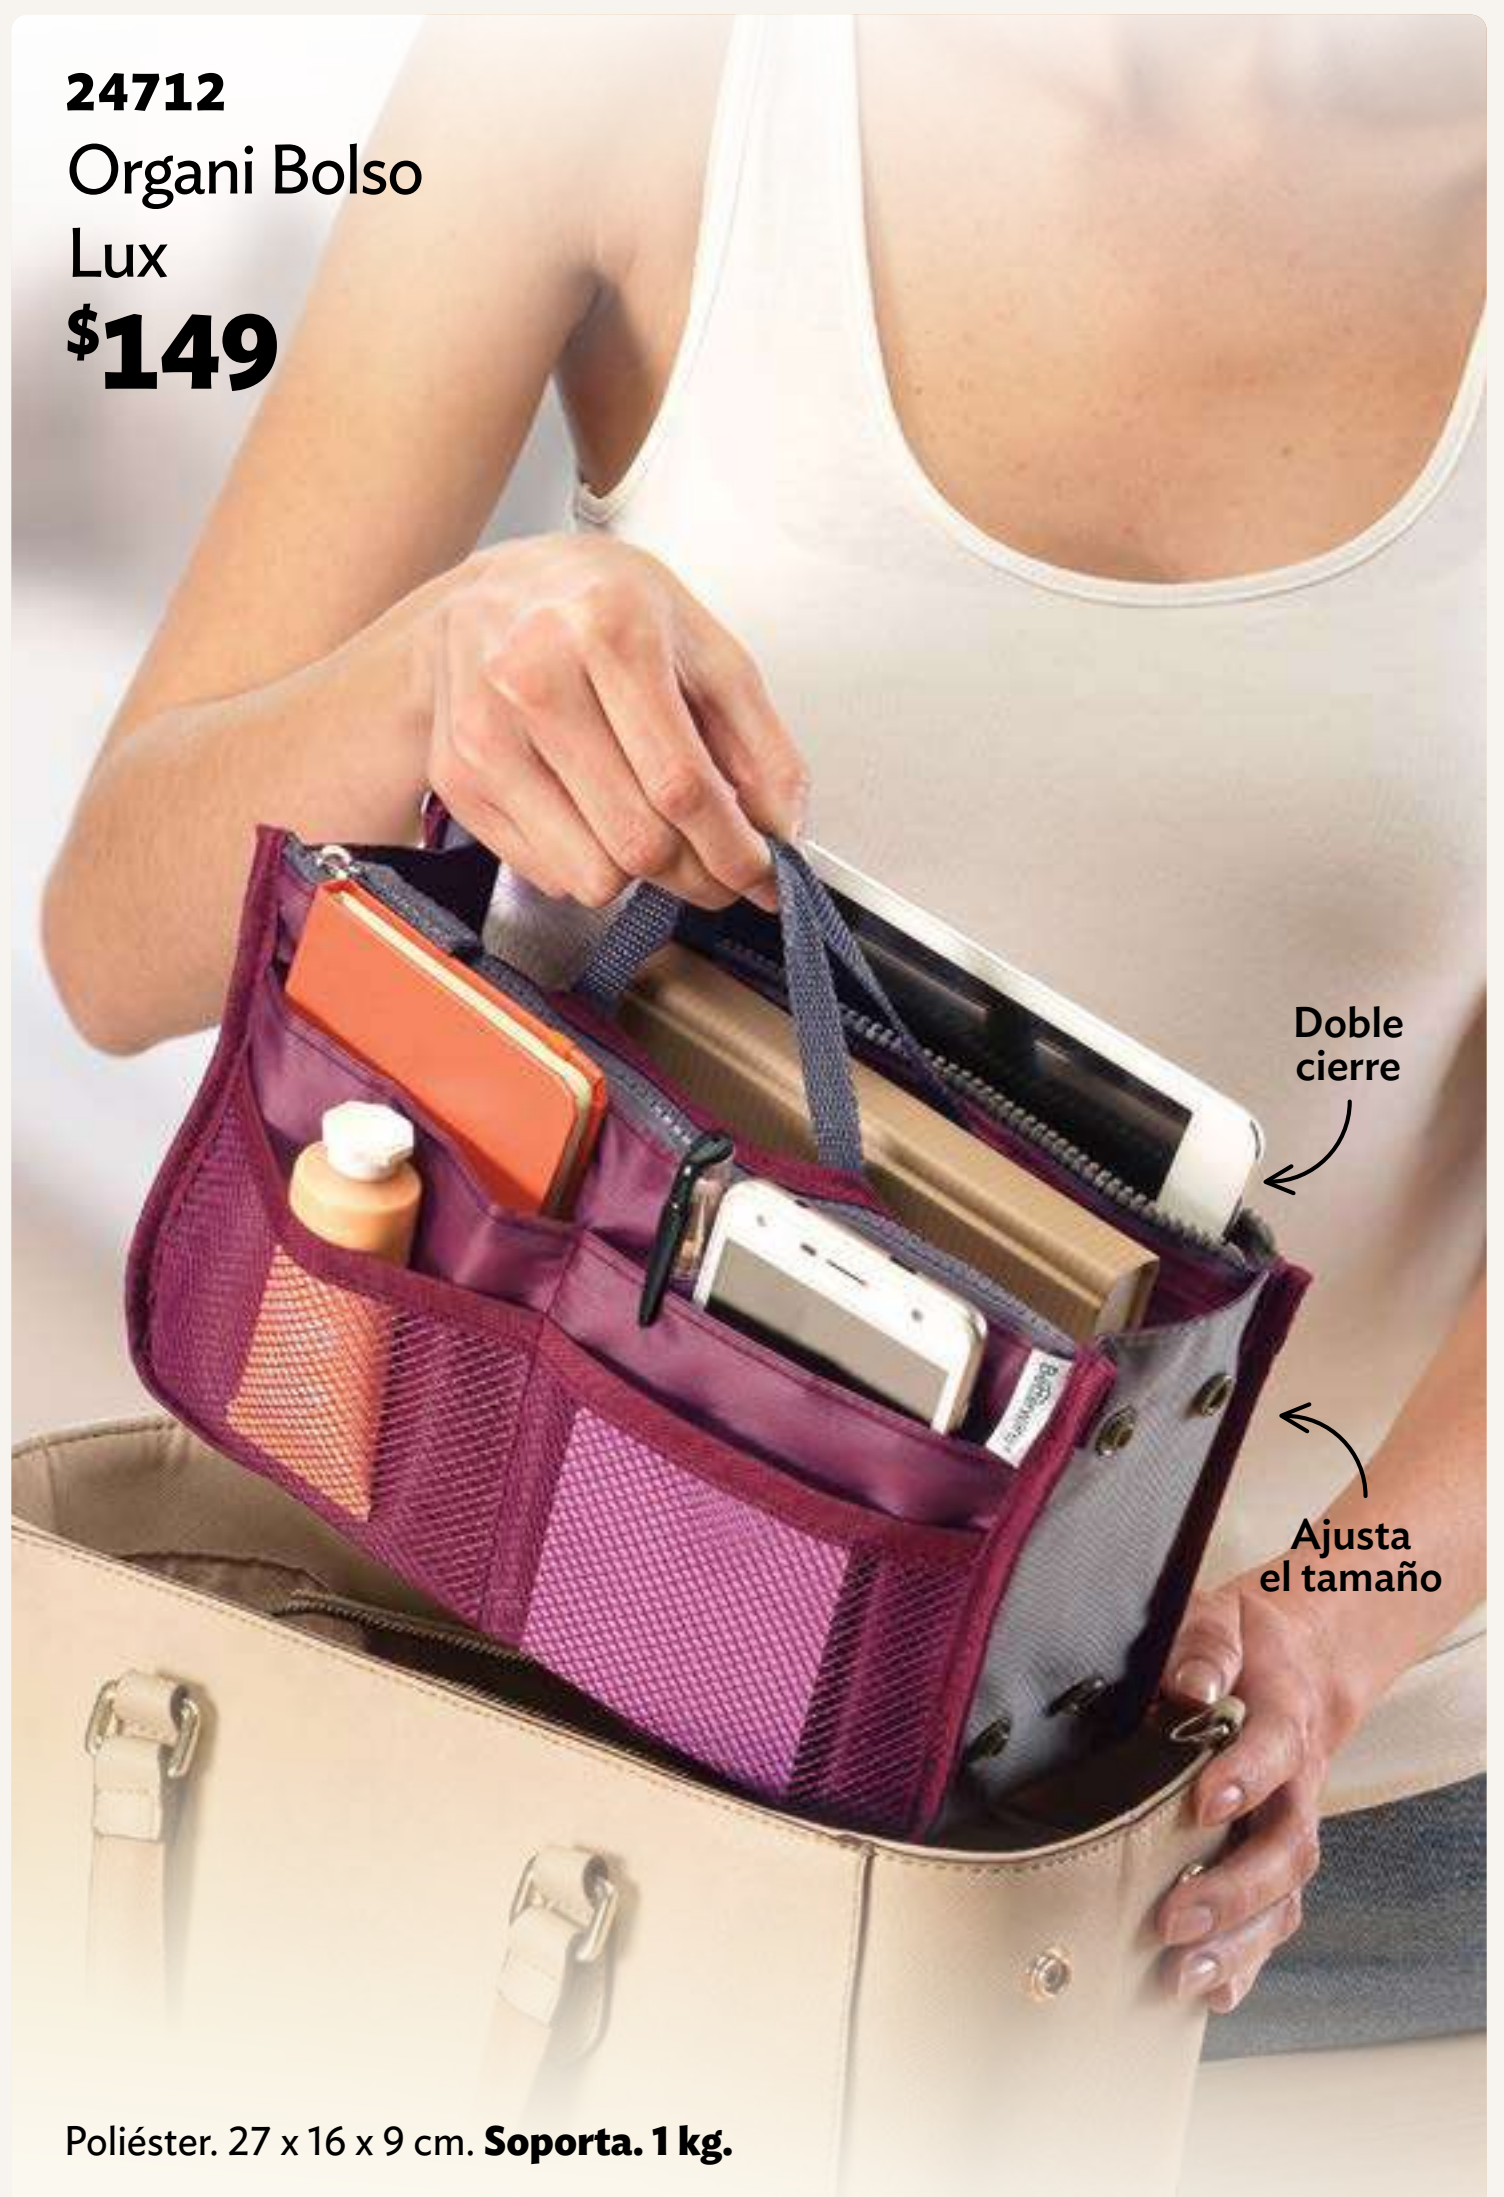

PORTADA

MENÚ

OFERTAS

20772
Bolso
Security
\$399

Poliéster y PVC.
Cap. 7 L. Soporta. 4 kg.
27 x 12 x 31 cm.

24704
Maleta B Sport Black
\$399

24712
Organi Bolso
Lux
\$149

22685
Set Zapatos Conmigo
\$59⁹⁰ / 2 piezas