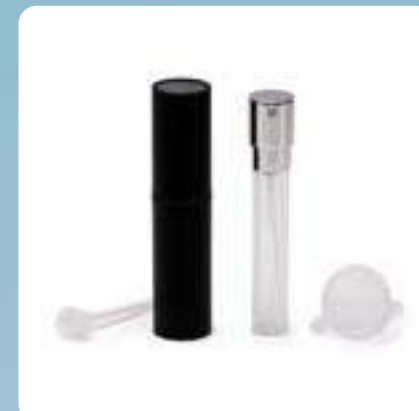

Polipropileno, ABS y Vidrio.
D. 2 x 11 cm.
Incluye dosificador y embudo.

PORTADA

MENÚ

OFERTAS