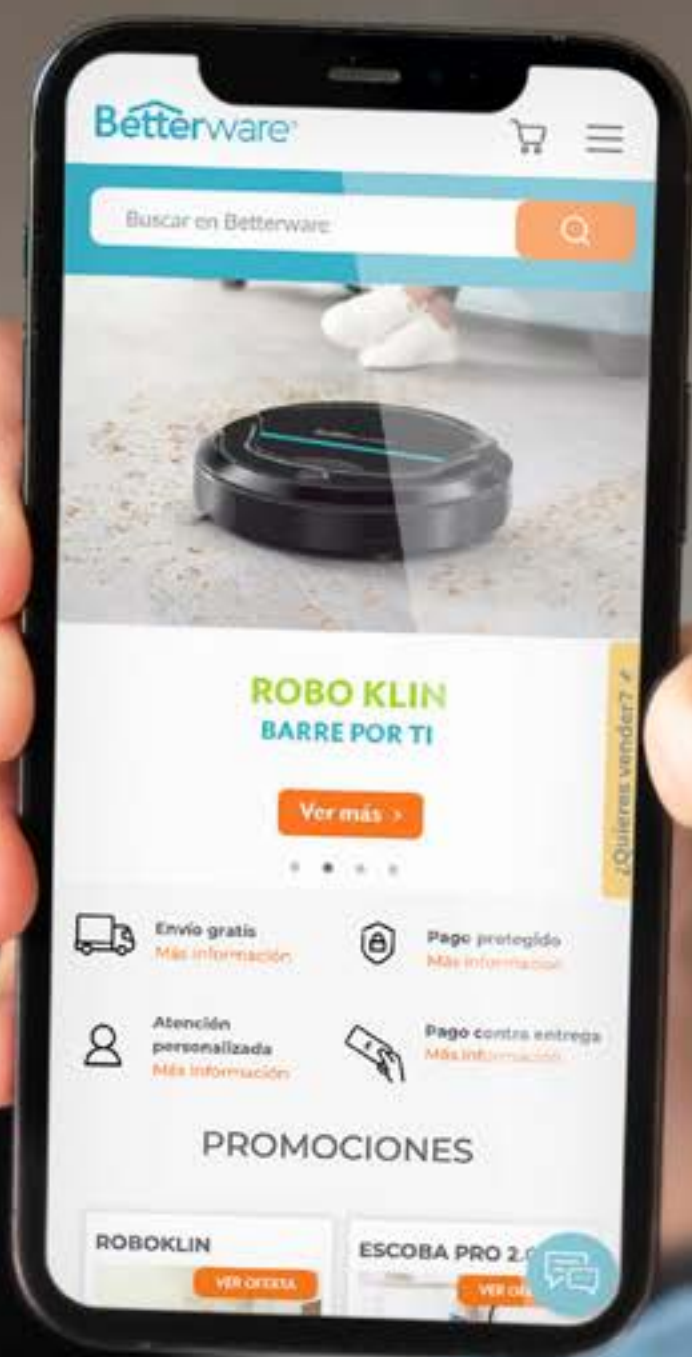

-  PORTADA
-  MÁS INFORMACIÓN
-  OFERTAS

BOTÓN PARA REGRESAR A LA PORTADA

CLIC PARA AGREGAR A CARRITO

BOTONES PARA NAVEGAR ENTRE CATEGORÍAS

BOTÓN PARA REGRESAR AL MENÚ

CONOCE TU NUEVO CATÁLOGO DIGITAL BETTERWARE

BOTÓN PARA IR A GUÍA DE OFERTAS Y PROMOCIONES

CLIC PARA VER VIDEO DEL PRODUCTO

 PORTADA

 MENÚ

Betterware®

Encuentra más soluciones
para tu vida y tu hogar
en nuestro sitio web:

betterware.com.mx

Y síguenos en nuestras redes
sociales para más contenido