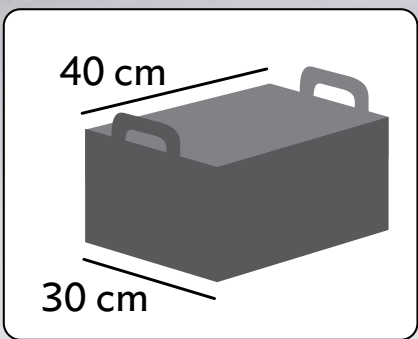

24315
Organi Dúo Essentials
\$219

Nonwoven, Cartón y PVC.
Soporta. 10 kg. 45 x 35 x 22 cm.

 **PORTADA**

 **MENÚ**

 **OFERTAS**

23226
Deco Cesto
\$149

Fieltro. **Cap. 20 L.**
Soporta. 6 kg. 40 x 30 x 25 cm.

24319
Organi Cajitas Crystal
\$99⁹⁰ / 3 piezas