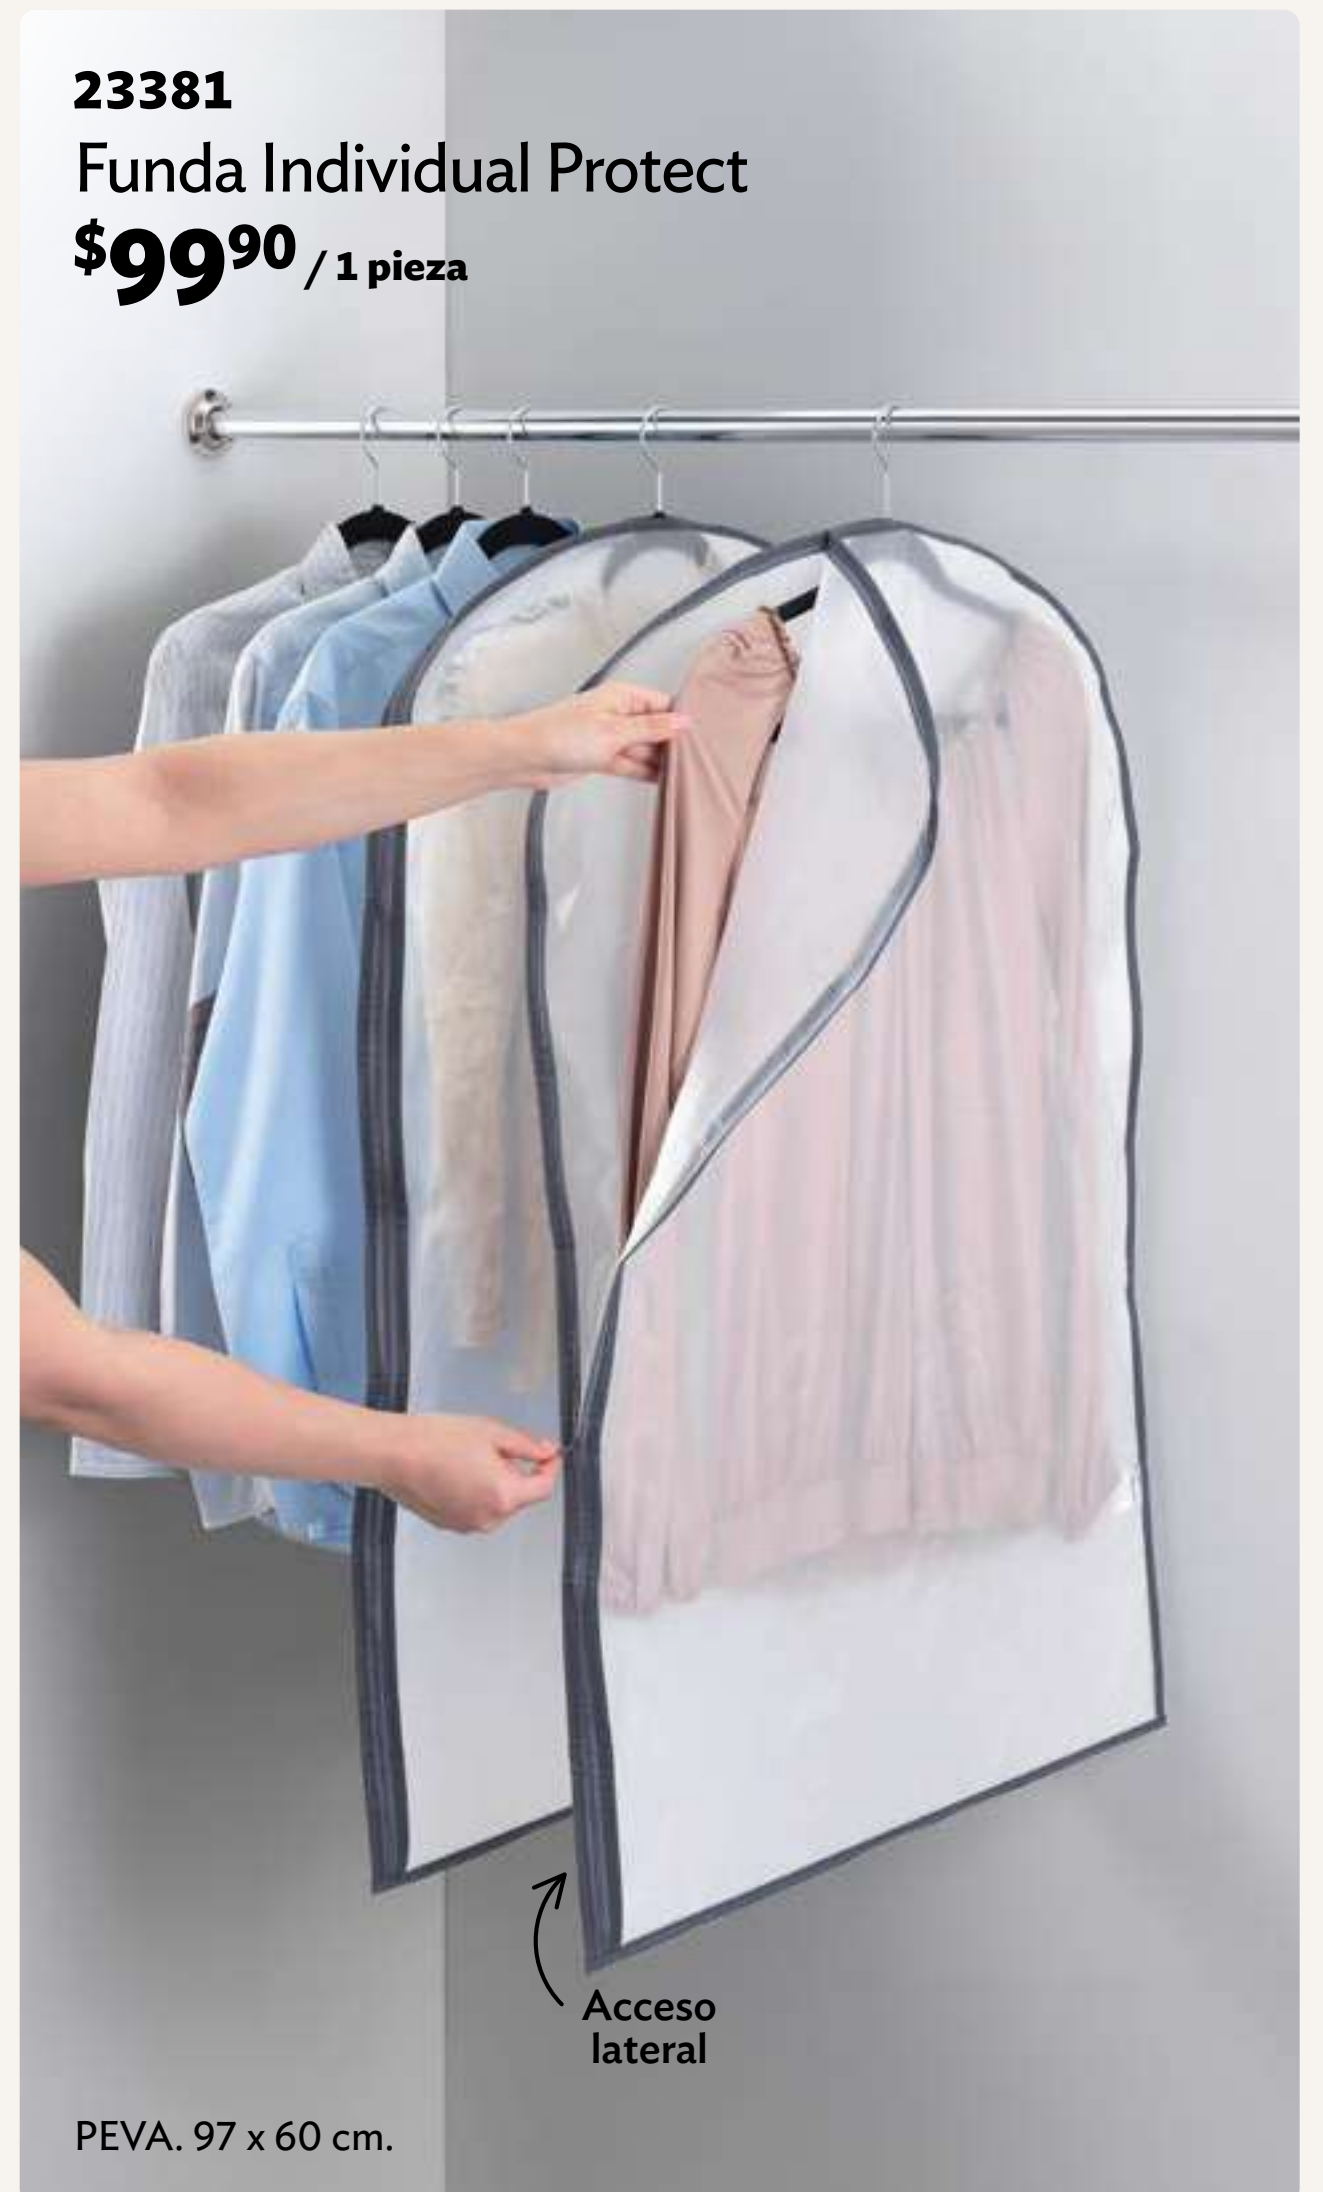

PEVA. 97 x 60 cm.

PORTADA

MENÚ

OFERTAS