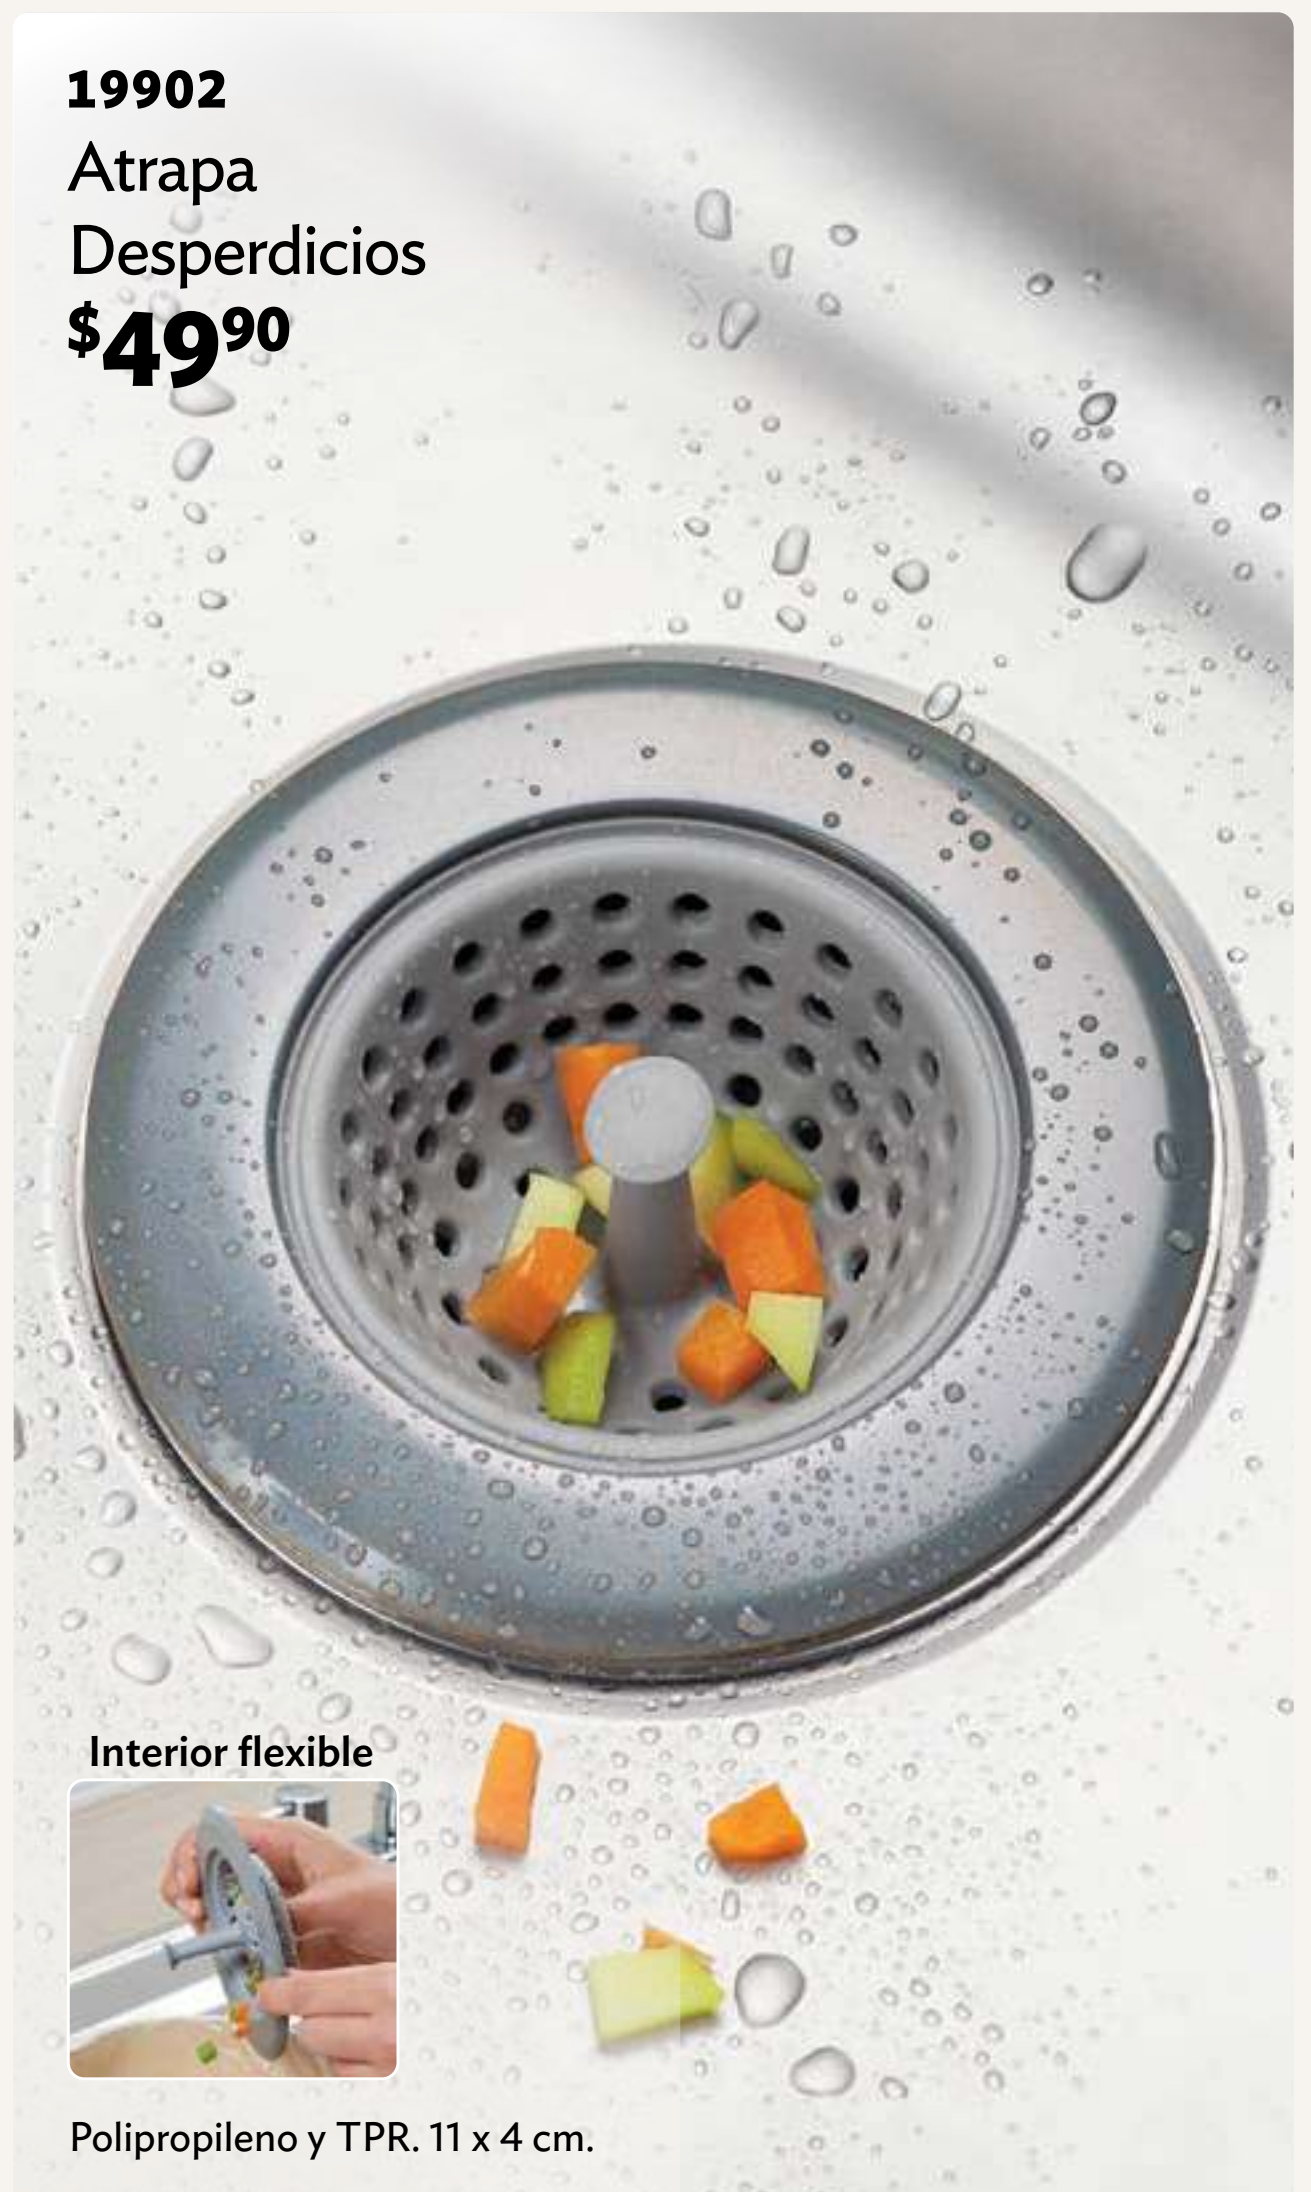

Interior flexible

Polipropileno y TPR. 11 x 4 cm.

PORTADA

MENÚ

OFERTAS