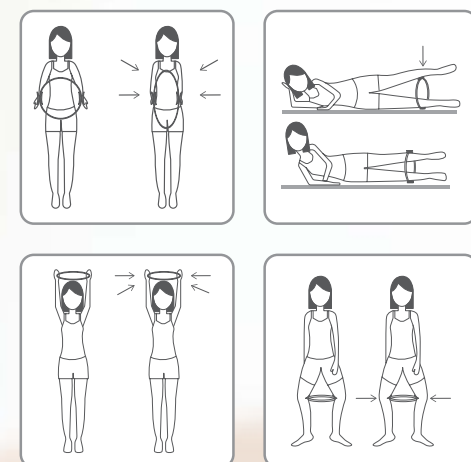

Uso en tobillo
o muñecas

Las únicas
polainas lavables

Tela de Neopreno y Arena metálica.
Incluye 2 piezas: (2)
Peso: 1 Kg. 33 x 13 x 4 cm c/u.

24201

Aro B Pilates

\$149

Fibra de vidrio, Espuma, EVA y
Polipropileno. D. 38 cm. Grosor: 2.5 cm.