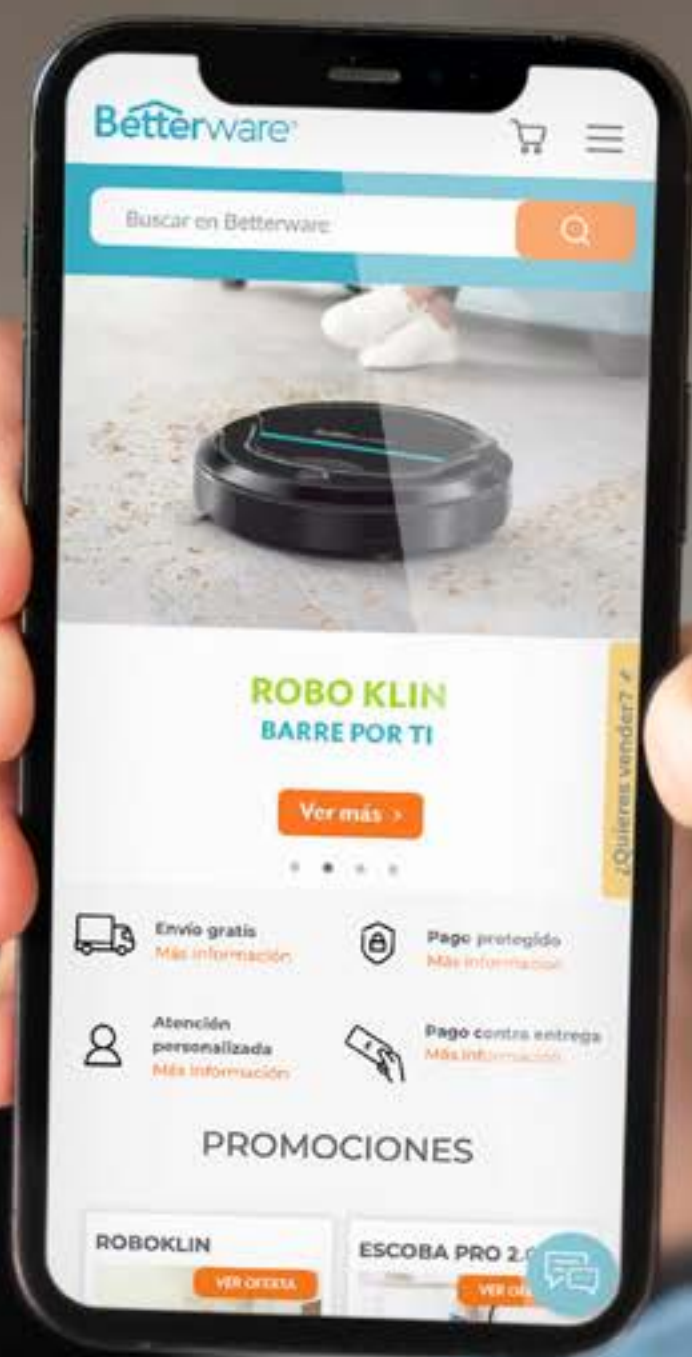

CLIC PARA AGREGAR A CARRITO

BOTONES PARA NAVEGAR ENTRE CATEGORÍAS

BOTÓN PARA REGRESAR AL MENÚ

BOTÓN PARA IR A GUÍA DE OFERTAS Y PROMOCIONES

CLIC PARA VER VIDEO DEL PRODUCTO

B PORTADA

≡ MENÚ

Betterware®