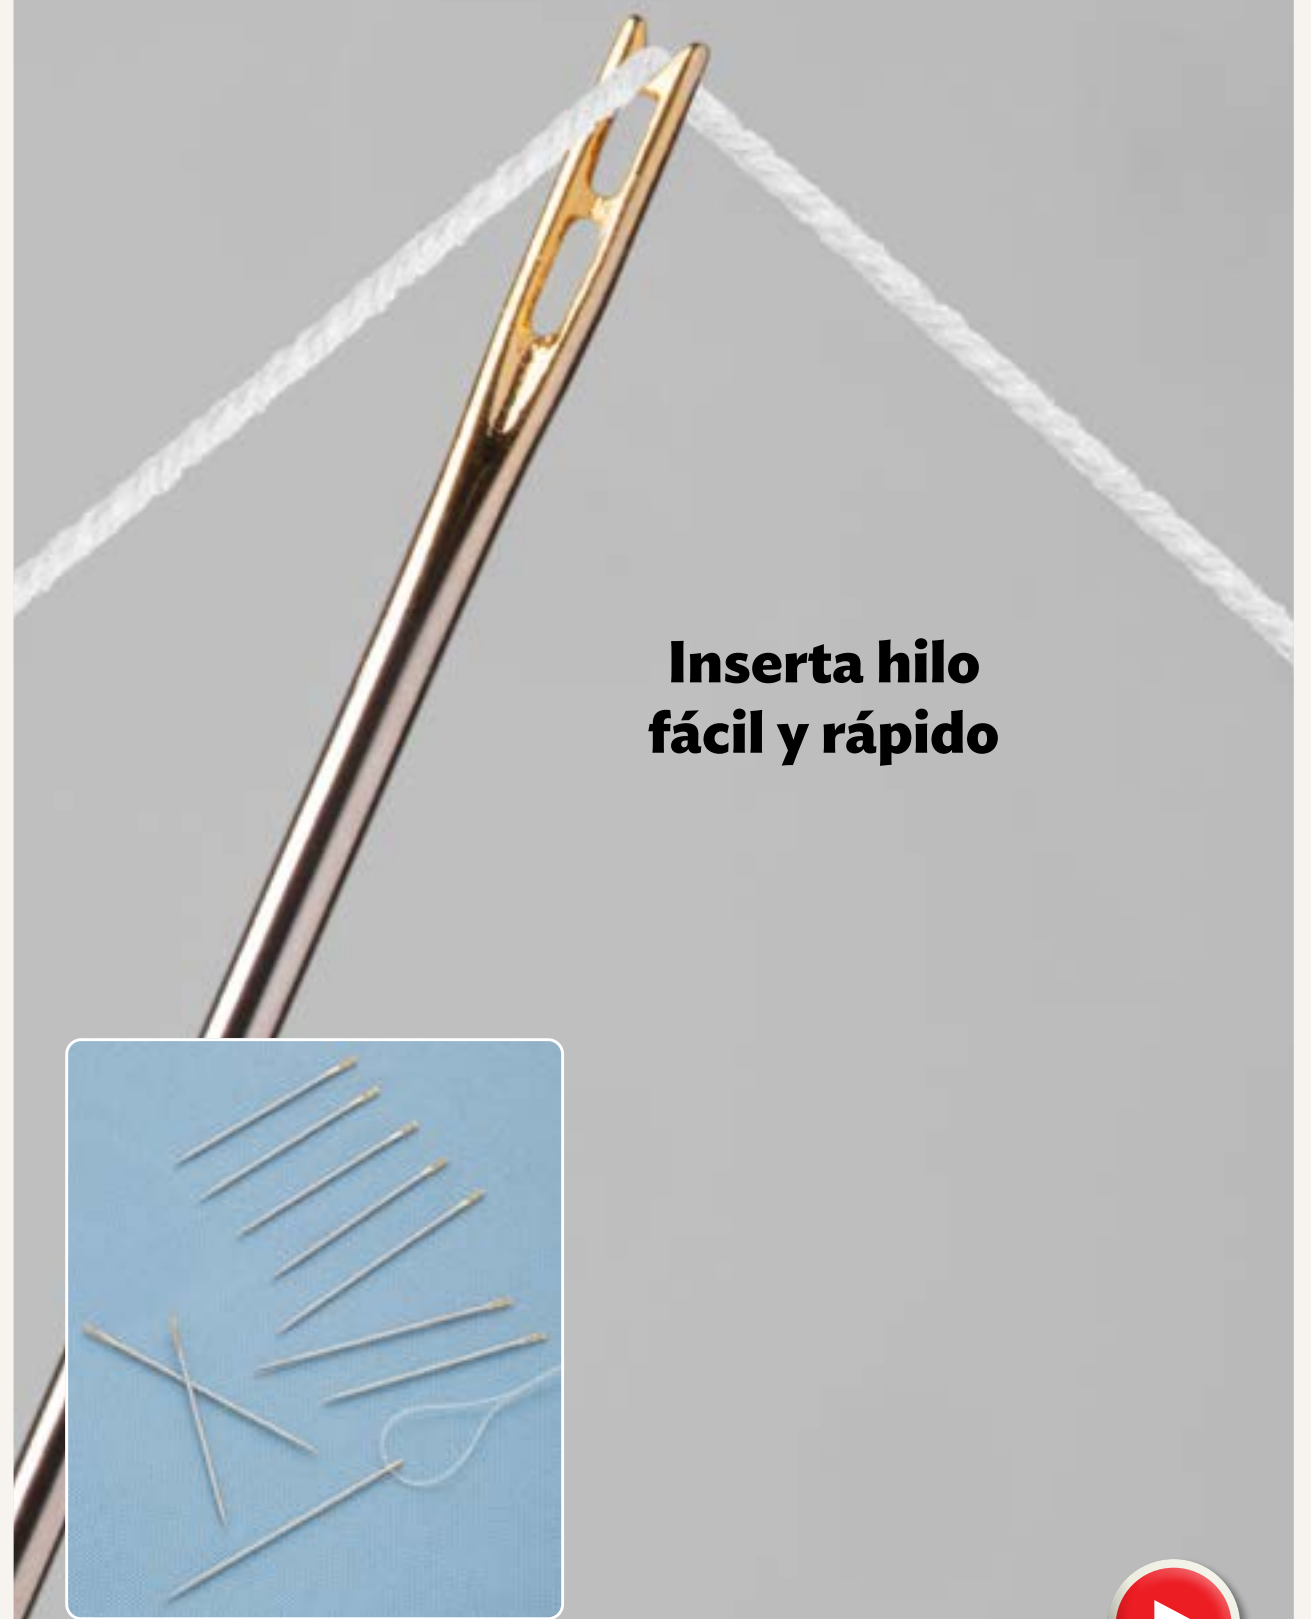

22472
Quita
Pelusa Dúo
\$119

- ① Microfibra
 - Pelos
 - Basuritas
 - Pelusas finas

- ② Caucho

ABS, TPR y Microfibra. 23 x 13 x 3 cm.

23104
Agujas Mágicas
\$29⁹⁰ / 10 piezas

**Inserta hilo
fácil y rápido**

Acero. Incluye 10 piezas: (4) 4.1 cm. (6) 3.6 cm.