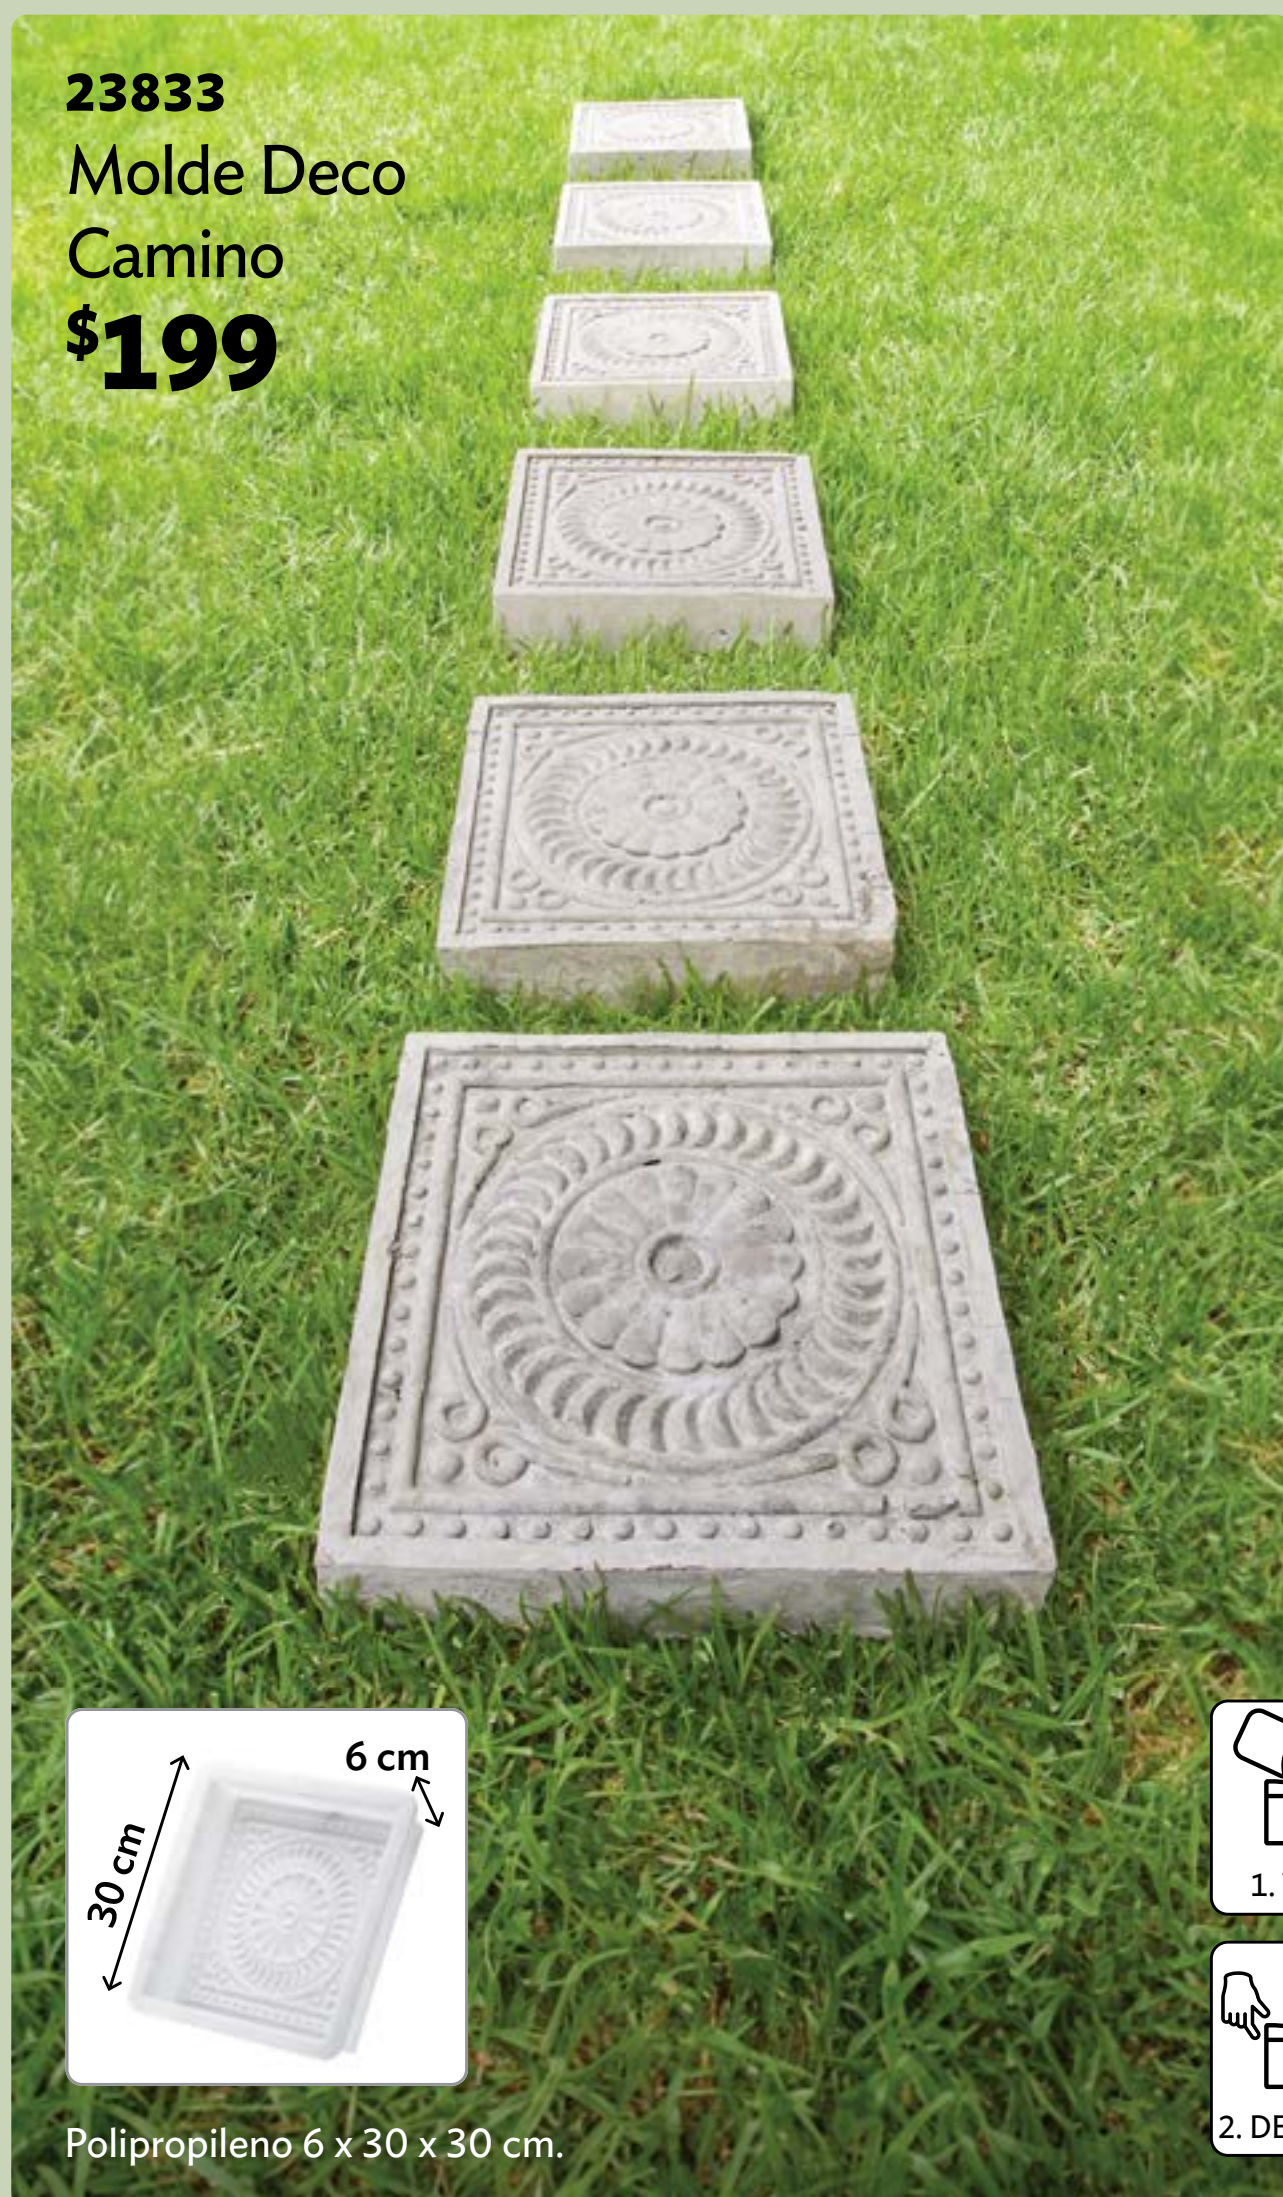

1 pieza = 230 x 30 cm

Abre y cierra

Madera y PVC.
Contraída: 19 x 70 cm.
Extendida: 230 x 30 cm.

23724
Riega Spray
\$139

PET y polipropileno. Cap. 950 ml.
20 x 10 x 25 cm.

23833
Molde Deco
Camino
\$199

Polipropileno 6 x 30 x 30 cm.