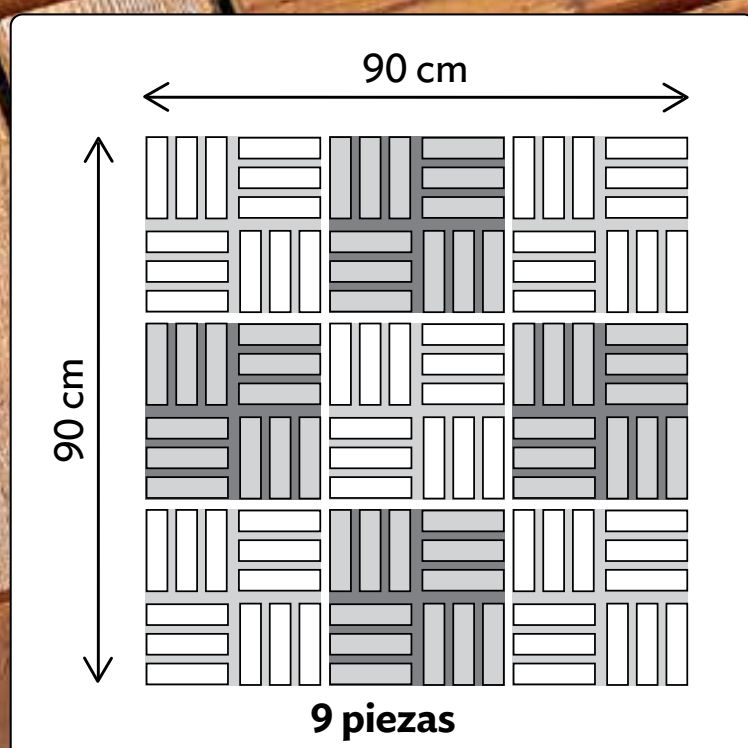

24717

Modu Piso Madera

$1,200 / 9 piezas

NUEVO

$749

Al comprar **3** productos del catálogo

Resistente al agua

RENUEVA TUS PISOS
AL INSTANTE

INCLUYE **9 PIEZAS**
de 30 x 30 cm c/u

Madera y Polipropileno. 9 piezas. 30 x 30 x 2 cm c/u.

MENÚ

OFERTAS