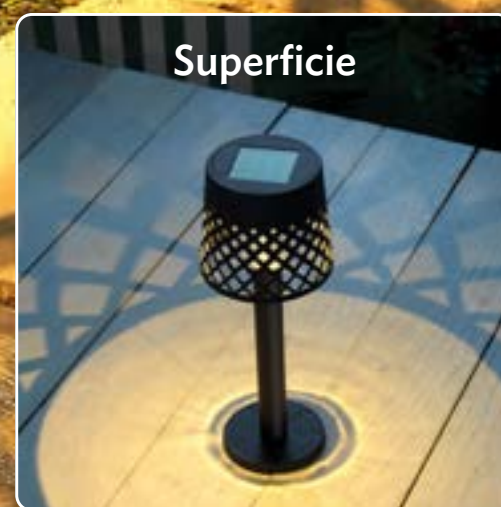

1. VIERTE

2. DESMONTA

23834
Molde Deco
Cerca
\$149

Polipropileno 44 x 30 x 5 cm.

PORTADA

MENÚ

OFERTAS

24726
Lámpara Solar
Reflex
\$149

NUEVO

Electrónico. Batería solar recargable.
Polipropileno. 15 x 15 x 18 cm.
Hasta 6 horas de uso continuo.

HOGAR VERDE

23776
Luz Solar Dúo
\$179

Luz LED,
celda solar

Electrónico. Batería solar recargable.
ABS y Policarbonato. 6 x 2 x 8 cm.
Instalación con tornillería.

24735
Trilamp Solar Deco
\$139 / 1 pieza

NUEVO

Panel solar

Estaca

Electrónico. Batería solar recargable.
Polipropileno y Poliestireno.
D. 9 x 23 cm. Hasta 6 horas de uso continuo.

 **PORTADA**

 **MENÚ**

 **OFERTAS**