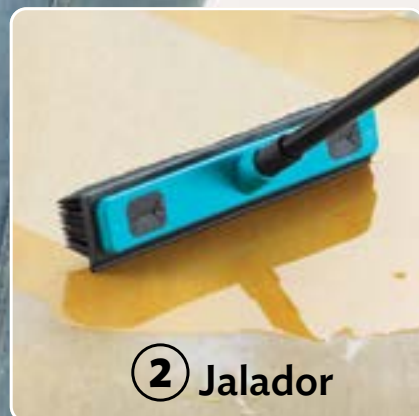

BAÑO

GURMY

22608
Escoba Pro 2.0
\$299

- Resistente y duradera
- No levanta polvo
- Fácil de limpiar

¡3 en 1!

Con cerdas de hule

Aluminio, Polipropileno y TPR. 31 x 6 x 128 cm.

23183
Recogedor Smart
\$199