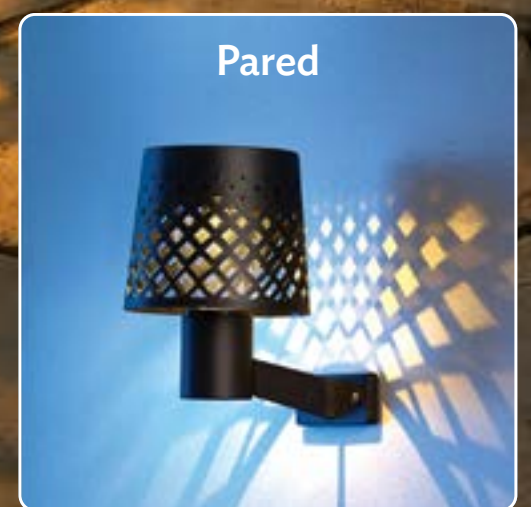

Electrónico. Batería solar recargable.
Polipropileno y Poliestireno.
D. 9 x 23 cm. Hasta 6 horas de uso continuo.

PORTADA

MENÚ

OFERTAS