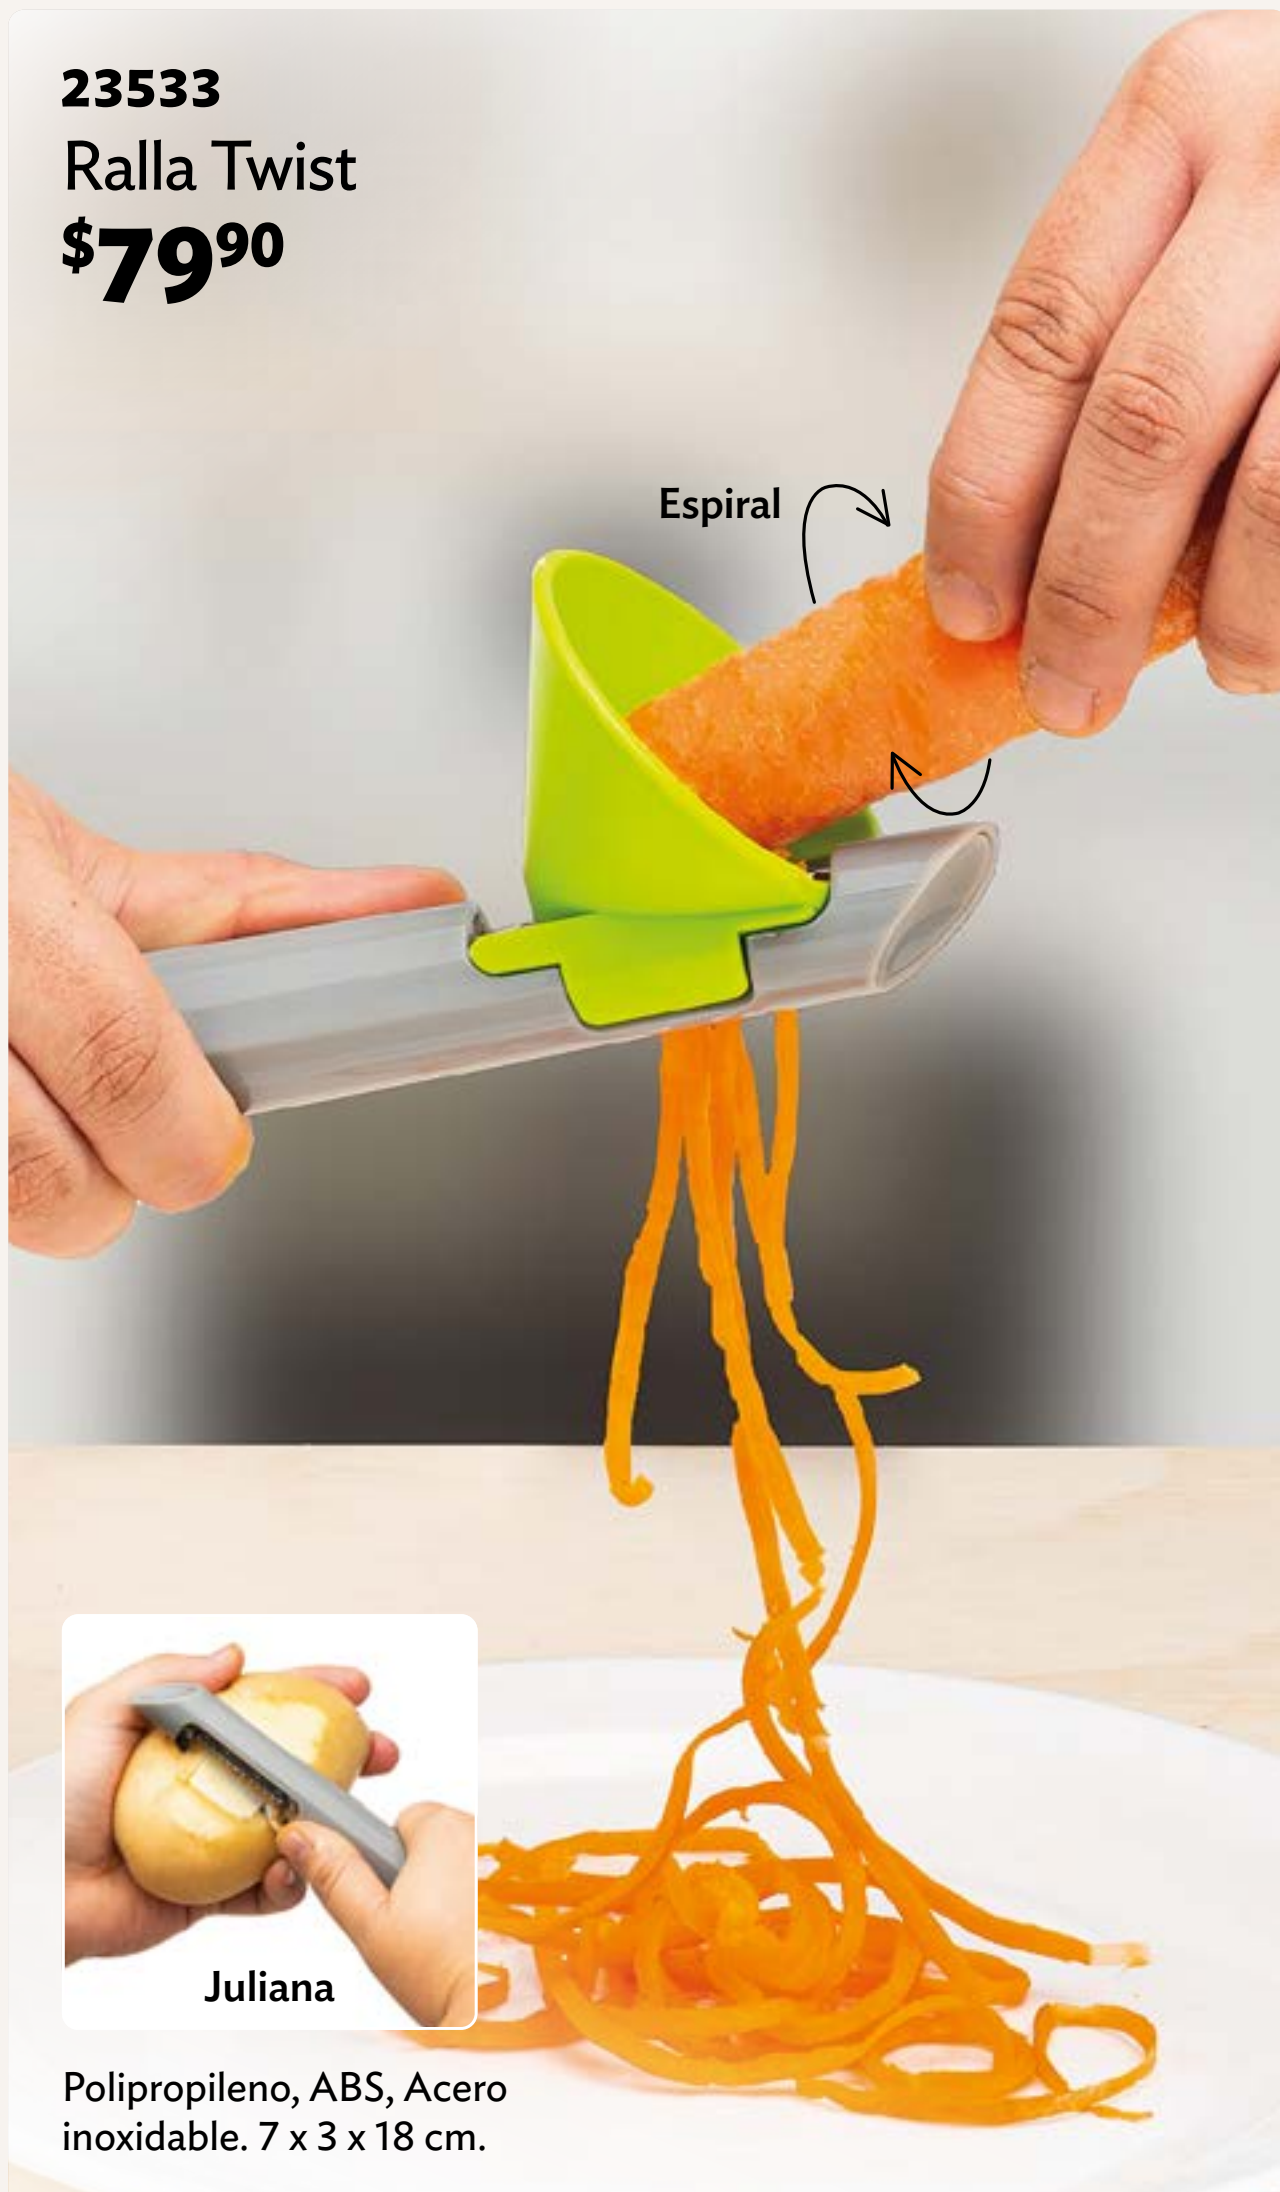

Espiral

Juliana

Polipropileno, ABS, Acero
inoxidable. 7 x 3 x 18 cm.

23520

Pela Slim

$49⁹⁰

¡ÚLTIMAS
PIEZAS!*