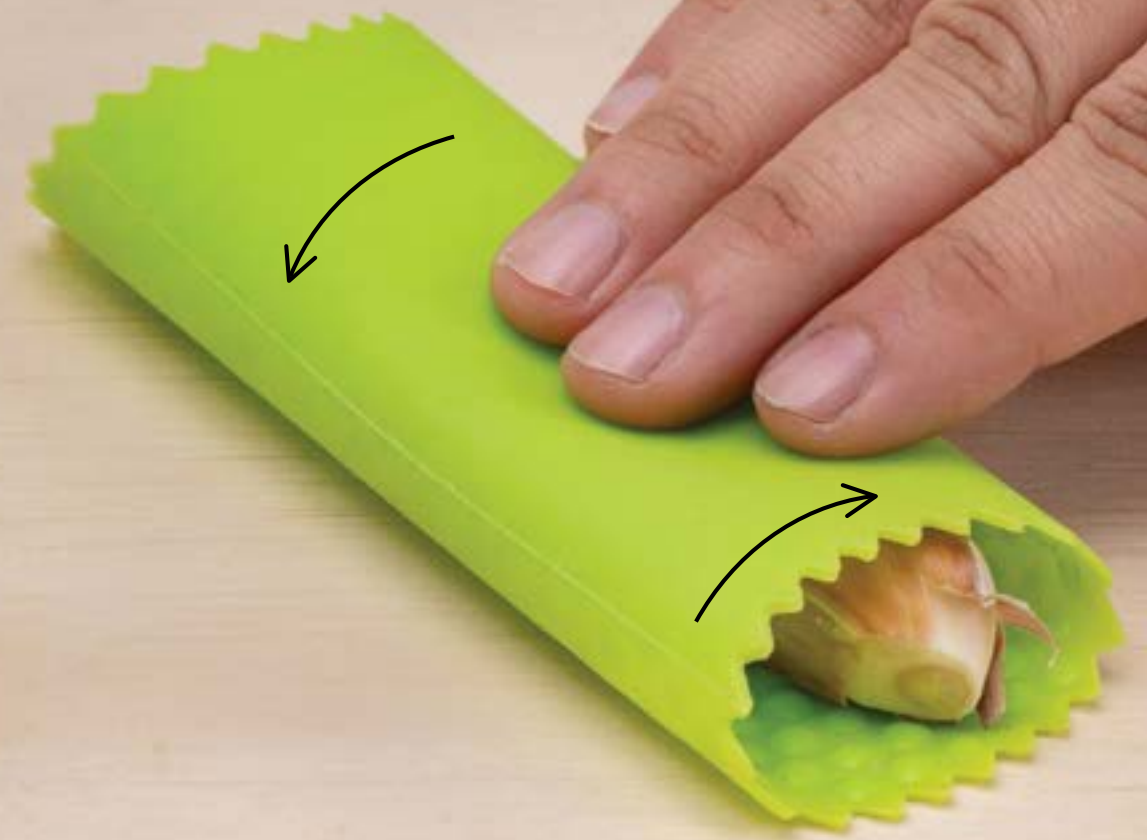

24500
Guarda Colador
$129

2.8 L

Polipropileno. **Cap. de 2.8 L.**
25 x 24 x 11 cm.

24512
Pela Ajo
$39⁹⁰

*Hasta agotar existencias.
Silicón. D. 4 x 13 cm.

PELA, REBANA Y PICA

23505
Colador Pro
$149

Base elevada
"cero contacto"

Polipropileno. **Cap. 1.5 L.**
37 x 20 x 17 cm.

24511
Aji Press
$129

Contenedor

Cortadores
intercambiables

INCLUYE
2
NAVAJAS

*Hasta agotar existencias.
Polipropileno, ABS, Poliestireno y Acero inoxidable.
D. 7 x 7 cm. **Cap. 50 ml.** Incluye 1 navaja rectangular y 1 navaja cuadrada.

PORTADA

MENÚ

OFERTAS