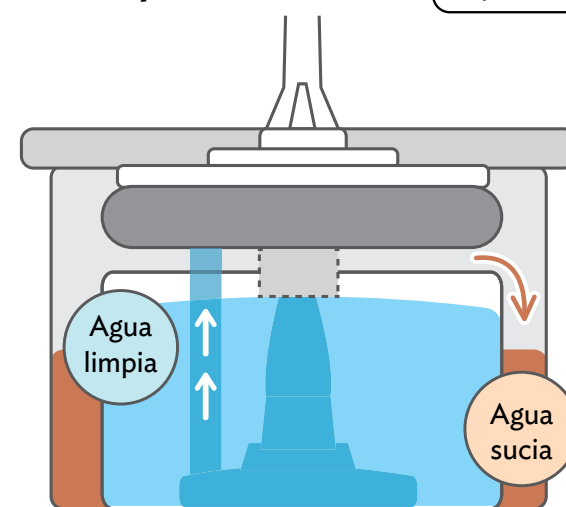

Sistema Aqua Klin
separa agua limpia y sucia

Sistema Active Spin

Gira lento:
humedece

Gira rápido:
exprime

Alcanza cualquier rincón

INCLUYE
2
MOPAS

ABS, Acero inoxidable y Polipropileno. (Contenedor)
Cap. 3 L. 31 x 31 x 18 cm. (Mopa) 21 x 21 x 147 cm.
Incluye Mopa de repuesto.