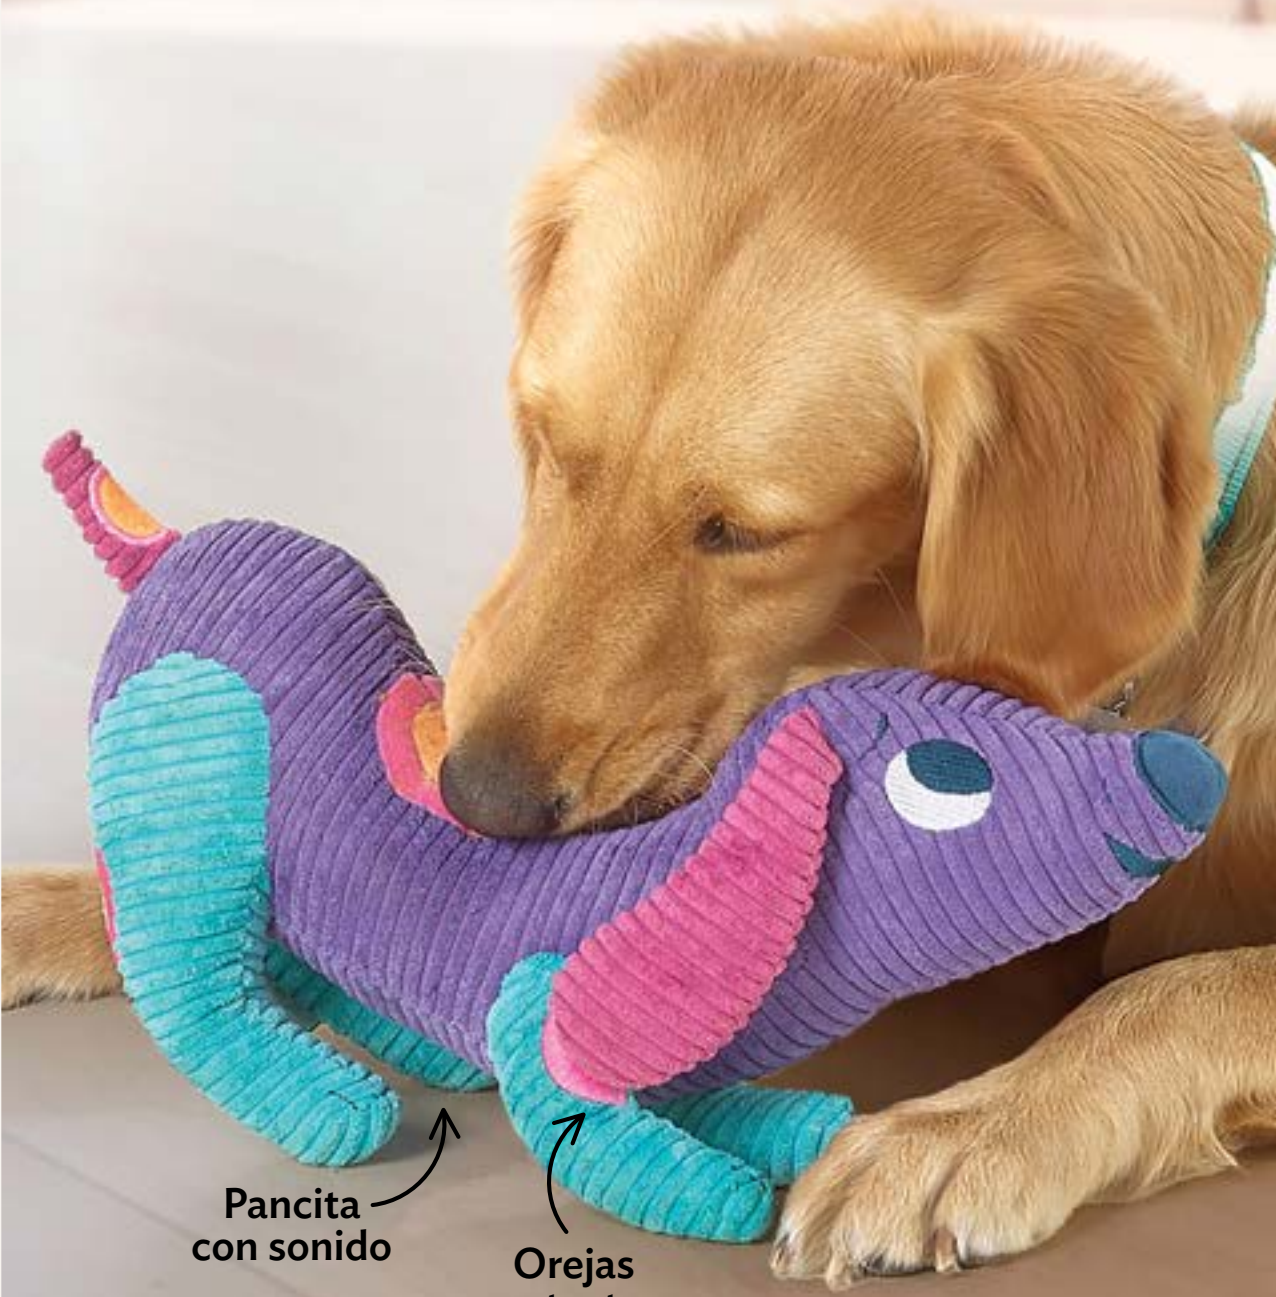

Ajustable

PVC y Espuma de Polietileno.
95 x 22 x 5 cm. Incluye velcros ajustables de 70 a 95 cm.

18742
Cuña para Puerta
\$39⁹⁰ / 1 pieza

PVC. 14 x 3 x 2 cm.

24606
Benito Luche
\$259

NUEVO

Pana y Algodón de Poliester. 35 x 21 x 11 cm.