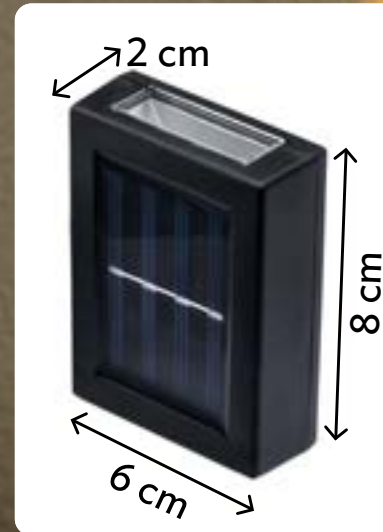

NUEVO

Electrónico. Batería solar recargable.
Polipropileno. 15 x 15 x 18 cm.
Hasta 6 horas de uso continuo.

HOGAR VERDE

23776
Luz Solar Dúo
\$179

Luz LED,
celda solar

Electrónico. Batería solar recargable.
ABS y Policarbonato. 6 x 2 x 8 cm.
Instalación con tornillería.