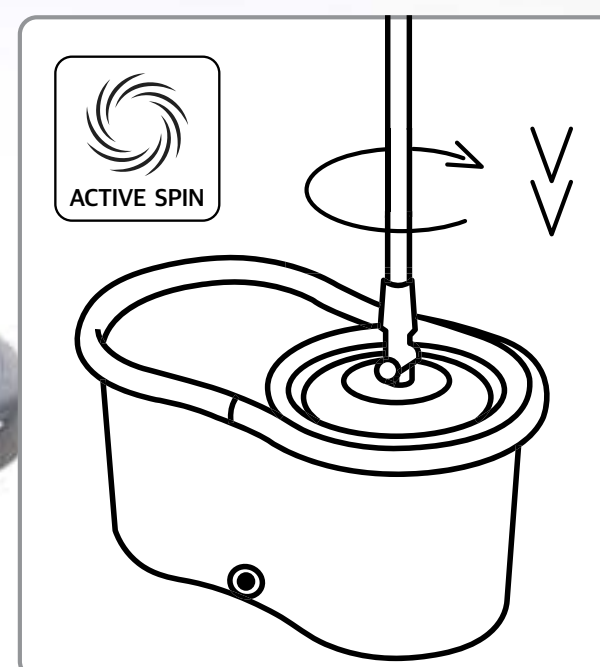

22463
Fácil Mop
$900

$479

Al comprar 3 productos del catálogo

TRAPEA SIN AGACHARTE
O ENSUCIAR TUS MANOS

Nueva palanca de bloqueo

Ultra absorbente

Enjuaga

Exprime

5 L.

16108
Repuesto
$54⁹⁰

Microfibra de Algodón.
D. 32 x 4 cm.

Polipropileno, Acero cromado y Microfibra de Algodón. (Mango) 1.2 m de largo.
(Cubeta) Cap. 5 L. 45 x 26 x 21 cm. Incluye repuesto de microfibra.

B PORTADA

≡ MENÚ

H OFERTAS