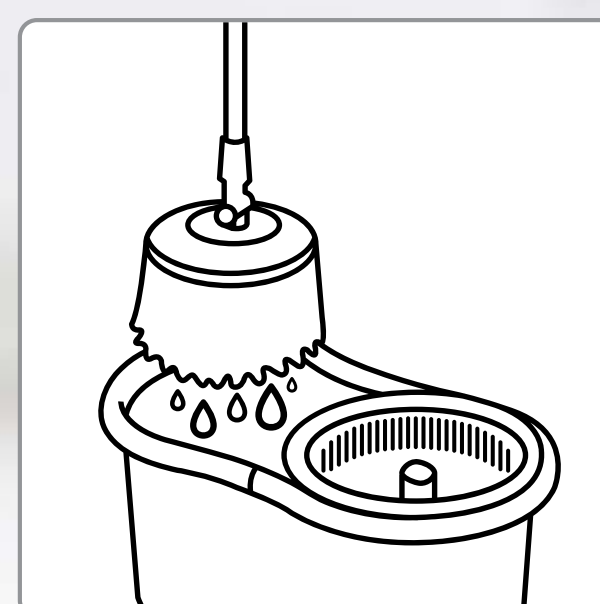

22463
Fácil Mop
$900

$479

Al comprar 3 productos del catálogo

TRAPEA SIN AGACHARTE
O ENSUCIAR TUS MANOS

Nueva palanca de bloqueo

Ultra absorbente

Enjuaga

Exprime