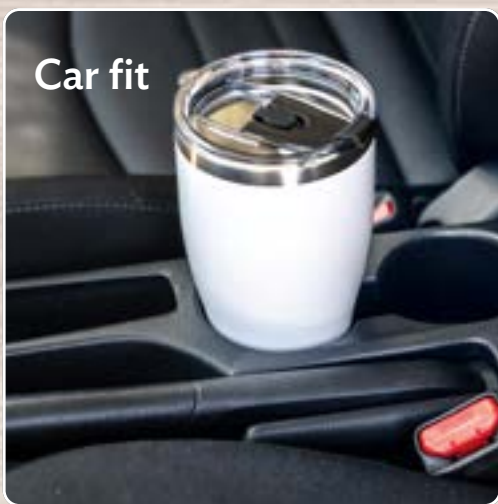

Acero inoxidable y Acrílico.
Cap. 800 ml. D. 11 x 21 cm.

**¡Conserva la
temperatura
hasta por 6 horas!**

PORTADA

MENÚ

OFERTAS