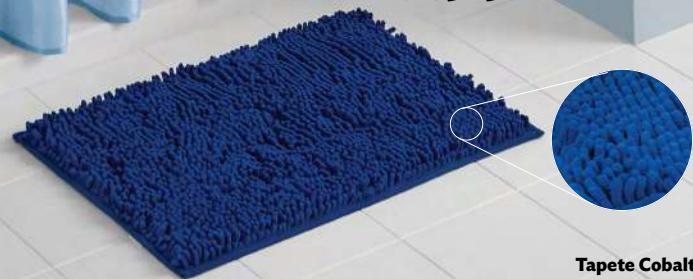

# Baño

24408  
Cortina Cobalt  
**\$329**

**NUEVOS**

Look  
perfecto  
para tu  
**BAÑO**

Gancho premium, fácil agarre

**Cortina Cobalt.**  
Poliéster y Polipropileno. 180 x 180 cm.

24403  
Tapete Cobalt  
**\$199**

**Tapete Cobalt.**  
Poliéster, Poliuretano y PVC. 60 x 40 cm.

22405  
Maxi Tubo Doble  
**\$599**

-25%  
**\$449**

Extendido 1.6 m.

Aluminio pintado y Polipropileno. Soporta: 2 kg. 85 x 5 x 20 cm.  
Extendido: 1.6 m x 5 x 20 cm. Instalación con tornillería incluida.