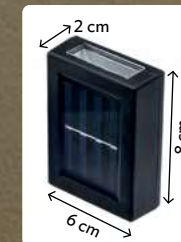

LÍNEA DELUXE

23096
Perchero Deluxe
$199

MDF y Madera. Soporta: Respisa (2 kg) y Gancho (0.5 kg c/u). 40 x 8 x 8 cm. Instalación con tornillería.

23095
Repisas Deluxe
$319 / 2 piezas

MDF. Soporta: 2 kg c/u. 30 x 14 x 26 cm. Instalación con tornillería.

23443
Magneti Broches Deluxe
$129 / 2 piezas

Madera

Con imán

Poliéster, Madera e Imán. Incluye 2 piezas: (2) 53 x 2 x 2 cm c/u.

23848
Lámpara Deluxe
$299

Madera

Úsala en cualquier habitación

Eléctrico. 127 V. Madera, Tela y Acero pintado. D. 12 x 26 cm. Cable: 1 m de largo. Se recomienda uso de foco LED (No incluido).

23378
Set Lumi Varitas
$249

2 varitas con 40 LEDs

Electrónico. Utiliza 3 baterías AA (No incluidas). PVC y Alambre de Acero. 70 cm de altura.

23776
Luz Solar Dúo
$189

Luz LED, celda solar

8 HRS

Electrónico. Batería solar recargable. ABS y Policarbonato. 6 x 2 x 8 cm. Instalación con tornillería.

23757
Luz Sensor
$149

Portátil, montaje con imán

Colócala donde quieras

Electrónico. Batería Recargable (Incluye cable USB). Polipropileno, acero inoxidable e imán. D. 8 x 2 cm. Instalación con adhesivo e imán.

22306
Better Focos
$599 / 2 piezas

-50%
$299

2 FOCOS

2 CONTROLES

LUZ CALIDA
LUZ BLANCA

12 COLORES

GARANTÍA EXTENDIDA 90 DÍAS

Eléctrico. Incluye 2 piezas. 5.7 W/h. Policarbonato, PBT y Aluminio. D. 5 x 11 cm c/u. Incluye control de mando hasta 3 metros de distancia. cambios.