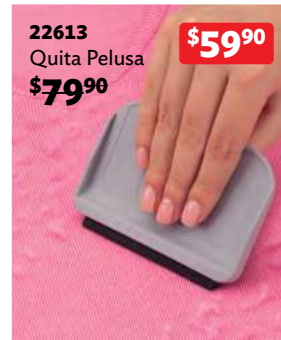

\$129

22613  
Quita Pelusa  
\$79<sup>90</sup>

\$59<sup>90</sup>

23338  
Set Baby Security  
\$149 / 26 piezas

\$119

23379  
Babero Guarda Fácil  
\$149

\$119

22758  
Desarmador Pro  
\$199