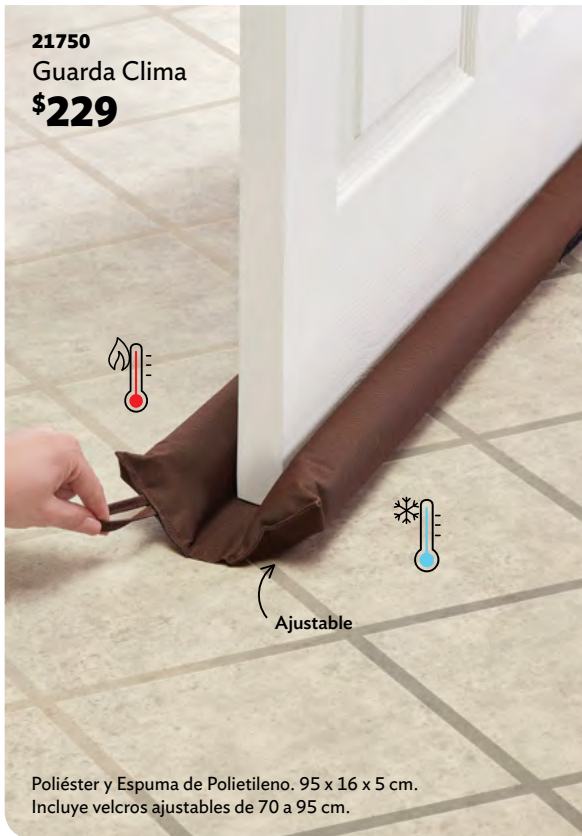

21750
Guarda Clima
$229

Poliéster y Espuma de Polietileno. 95 x 16 x 5 cm.
Incluye velcros ajustables de 70 a 95 cm.

17725
Guardapolvo
Translucént
$89⁹⁰