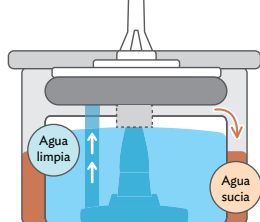

Sistema Active Spin

Gira lento: humedece

Gira rápido: exprime

Alcanza cualquier rincón

INCLUYE  
**2**  
MOPAS

ABS, Acero inoxidable y Polipropileno. (Contenedor)  
Capacidad: 3 L. 31 x 31 x 18 cm. (Mopa) 21 x 21 x 147 cm.  
Incluye Mopa de repuesto.