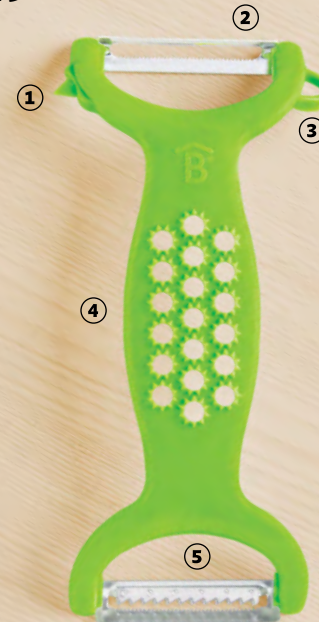

23544  
Tri Basics  
\$169

**ULTRA SHARP TECHNOLOGY**

Mango intercambiable

ABS, Polipropileno y Acero inoxidable. 16 x 11 x 2 cm. 3 cabezales: Pelador jumbo, Pelador y Cuchillo.

24401  
Multi Rallador  
\$179

**NUEVO**

4 formas de rallar

Antideslizante

Incluye contenedor

720 ml

Polipropileno, Acero inoxidable y TPR. 3 piezas: (1) Contenedor con tapa 16 x 15 x 7 cm. (2) Ralladores 13 x 14 cm c/u.

21540  
Multi Pelador Chef  
\$49<sup>90</sup>

1. Pela cítricos

2. Pela y corta en láminas

3. Quita imperfecciones

4. Ralla

5. Corta en tiras

Polipropileno y Acero inoxidable. 16 x 7 x 3 cm.

24501  
Tri Pelador  
\$89<sup>90</sup>

**NUEVO**