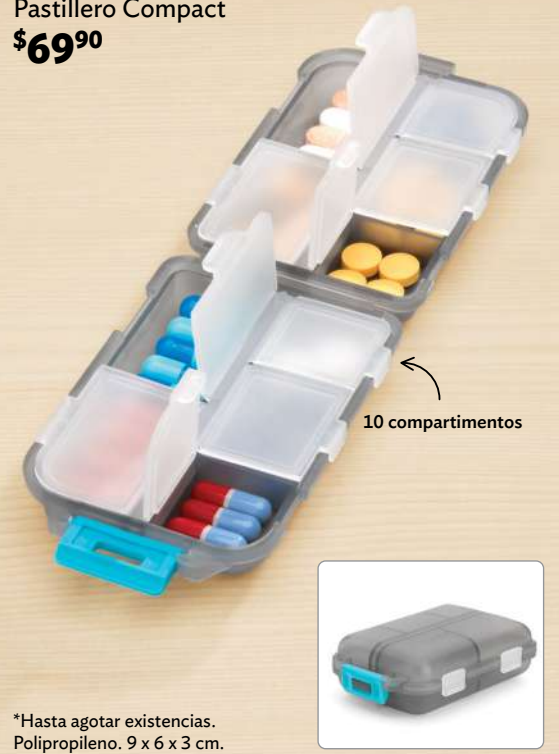

**23826**  
Porta Cepillos  
**\$59<sup>90</sup>**

**24723**  
Dispensa Go  
4 en 1  
**\$149**

**NUEVO**

**22799**  
Pastillero Compact  
**\$69<sup>90</sup>**

**23113**  
Atrapa Basuritas  
**\$59<sup>90</sup>**