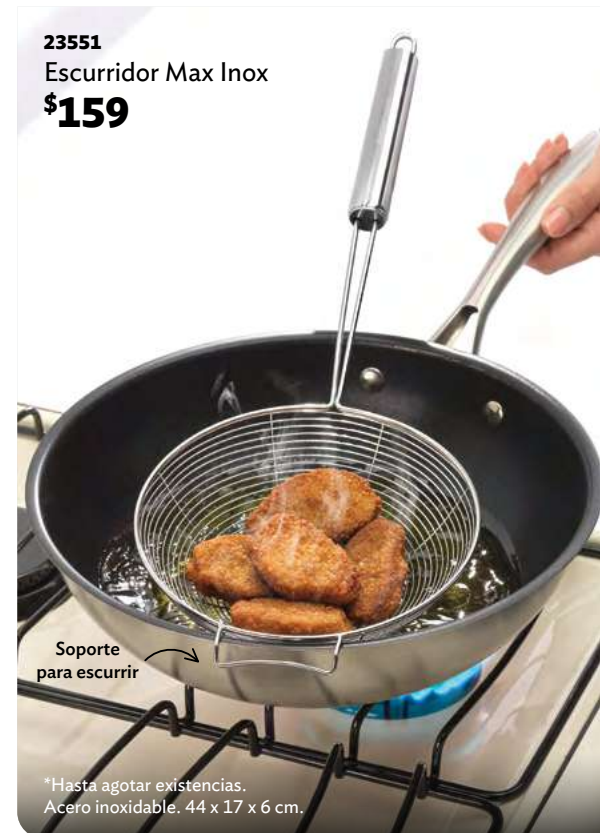

Soporte
para escurrir

*Hasta agotar existencias.
Acero inoxidable. 44 x 17 x 6 cm.