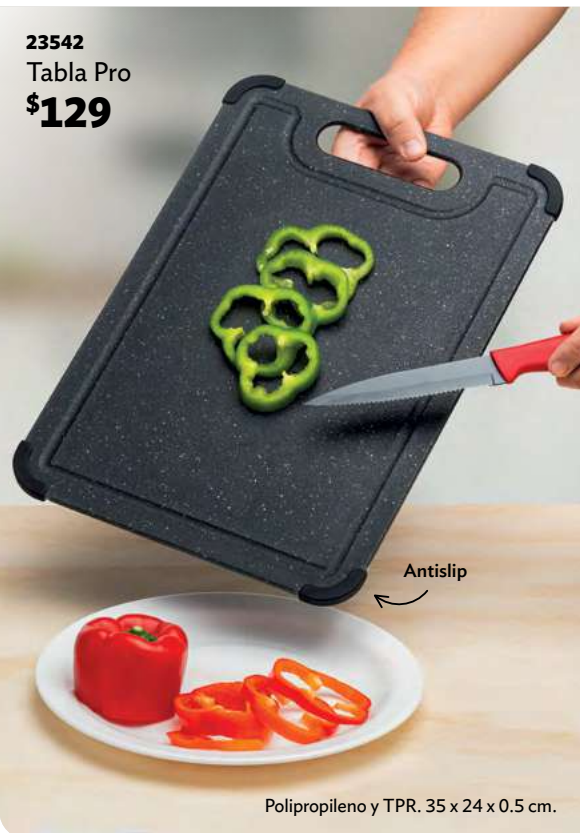

\*Hasta agotar existencias.  
Acero inoxidable  
y Polipropileno. 32 x 4 x 2 cm.

23505  
Colador Pro  
\$149

Base elevada  
"cero contacto"

Mango plegable y  
capacidad ajustable

Polipropileno. Cap: 1.5 L.  
37 x 20 x 17 cm.

24500  
Guarda Colador  
\$129

**NUEVO**

2.8 L

El colador se  
convierte en tapa

Polipropileno. Capacidad de 2.8 L.  
25 x 24 x 11 cm.

23542  
Tabla Pro  
\$129

Antislip

Polipropileno y TPR. 35 x 24 x 0.5 cm.