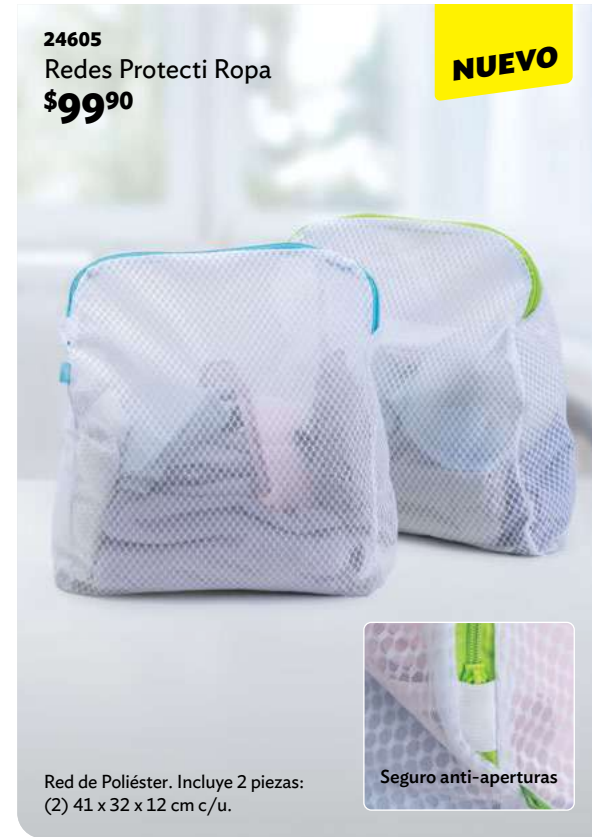

Red de Poliéster. Incluye 2 piezas: (2) 41 x 32 x 12 cm c/u.

Seguro anti-aperturas