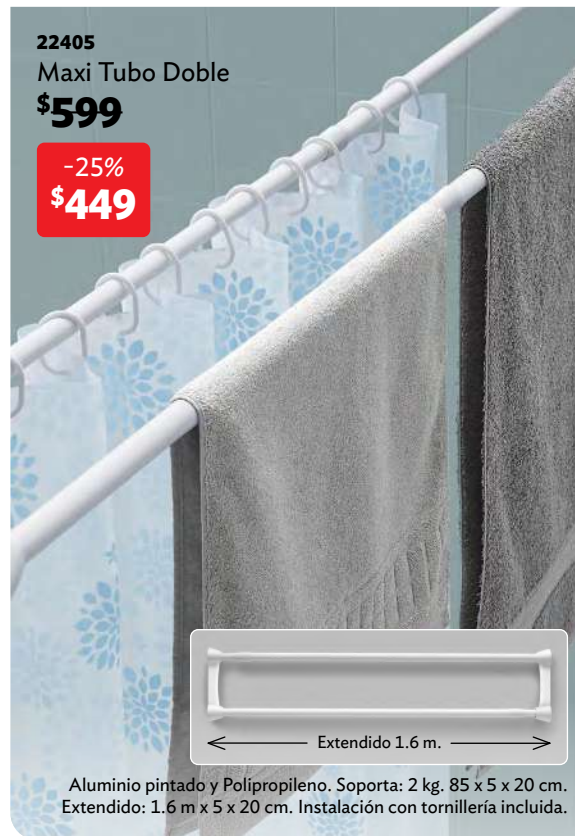

Extendido 1.6 m.

Aluminio pintado y Polipropileno. Soporta: 2 kg. 85 x 5 x 20 cm.
Extendido: 1.6 m x 5 x 20 cm. Instalación con tornillería incluida.

23434
Cortina Rombos
$319