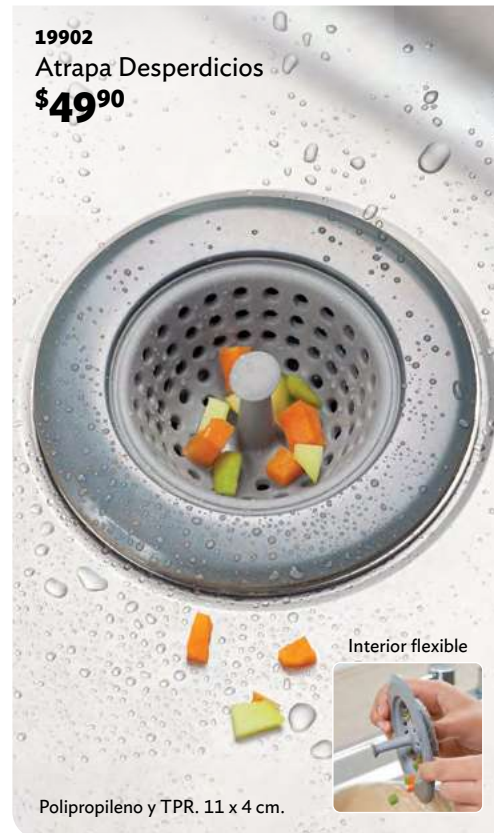

Interior flexible

Polipropileno y TPR. 11 x 4 cm.

23831
Escurri Tijera
$399