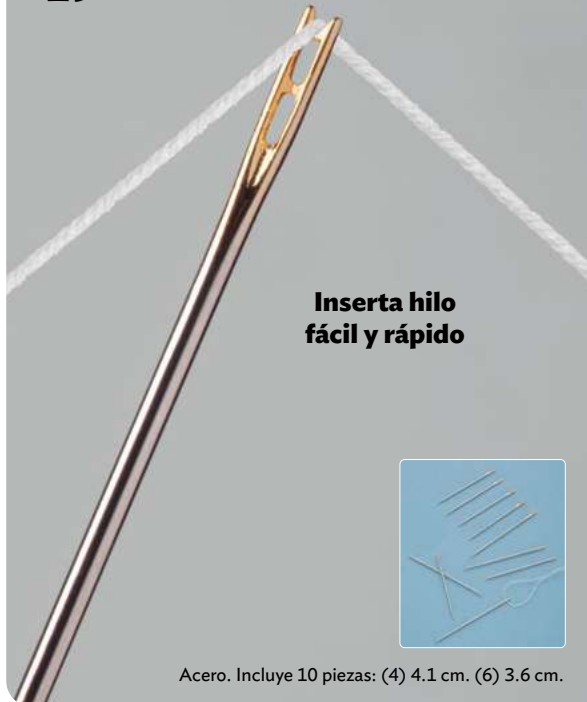

Electrónico. Utiliza 2 baterías AA  
(No incluidas). ABS, Polipropileno  
y Acero inoxidable. 17 x 8 x 8 cm.

GARANTÍA  
EXTENDIDA 90  
DÍAS

22453  
Pega Doblado  
\$39<sup>90</sup>

1 tira = telas delgadas  
2 tiras = telas gruesas

Fibra de Polipropileno.  
14 m de largo x 1.7 cm de ancho.

23104  
Agujas Mágicas  
\$29<sup>90</sup> / 10 piezas

Inserta hilo  
fácil y rápido

Acero. Incluye 10 piezas: (4) 4.1 cm. (6) 3.6 cm.