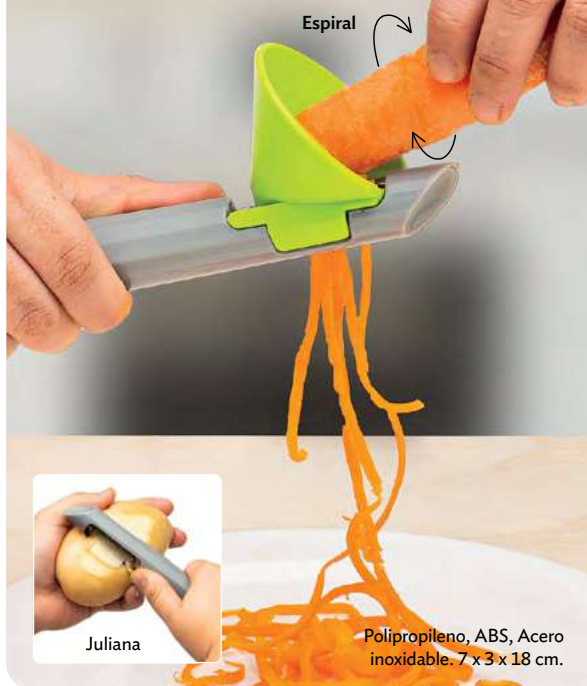

Polipropileno, ABS, Acero inoxidable. 7 x 3 x 18 cm.

23091
Practi Aguacate
$99⁹⁰