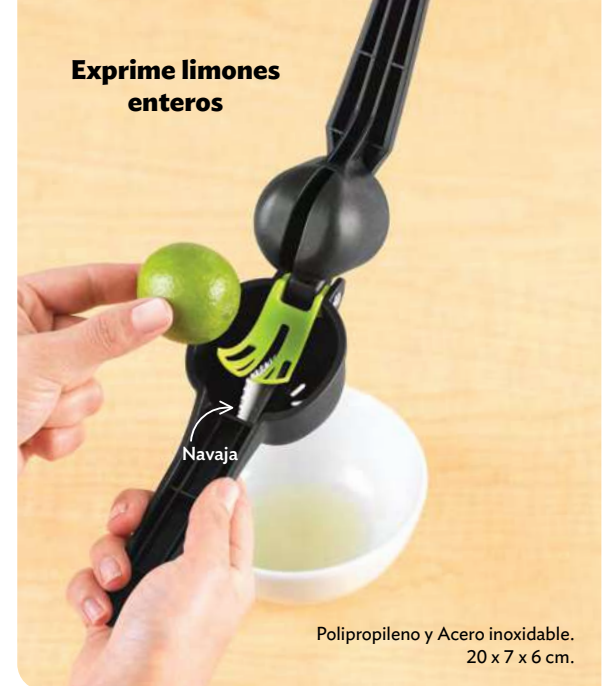

Exprime limones enteros

Polipropileno y Acero inoxidable.
20 x 7 x 6 cm.

23541
Gira Chopper Pro
$199