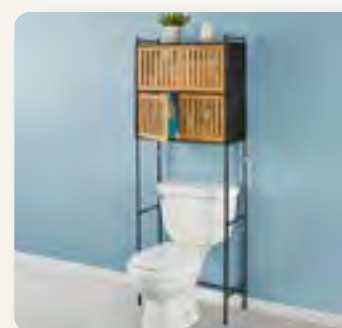

BIENVENIDO A NUESTRO MENÚ

PRACTIMUEBLES