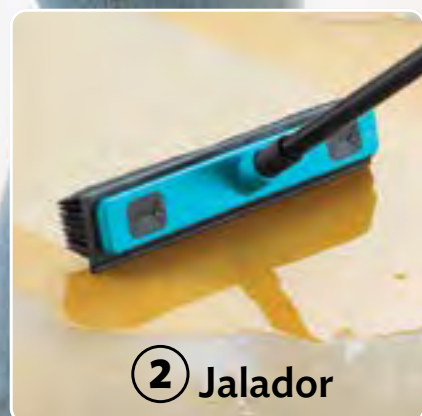

TRAPEA SIN AGACHARTE
O ENSUCIAR TUS MANOS

Nueva palanca de bloqueo

Ultra absorbente

5 L.

1 Enjuaga

2 Exprime

16108

Repuesto

22608
Escoba
Pro 2.0
\$299

- Resistente y duradera
- No levanta polvo
- Fácil de limpiar

¡3 en 1!

Con cerdas de hule

Aluminio, Polipropileno y TPR. 31 x 6 x 128 cm.

GRAN DESCUENTO \$

2024

23183
Recogedor Smart
\$199