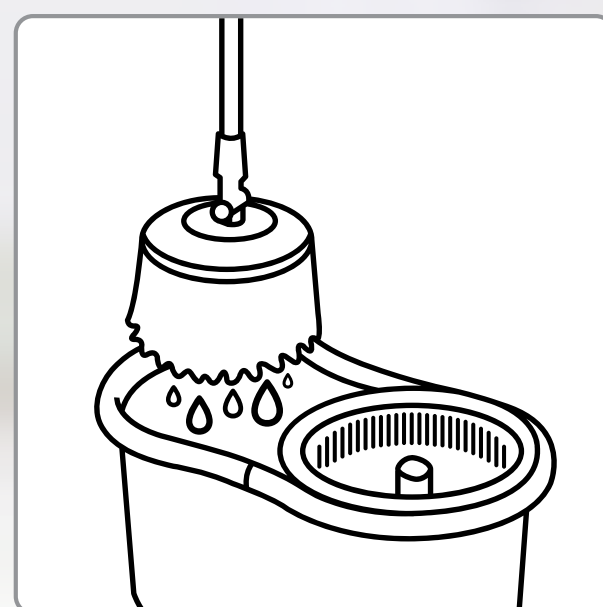

22463

Fácil Mop

$900

$479

Al comprar 3 productos del catálogo

TRAPEA SIN AGACHARTE
O ENSUCIAR TUS MANOS

Nueva palanca de bloqueo

Ultra absorbente

5 L.

1 Enjuaga

2 Exprime