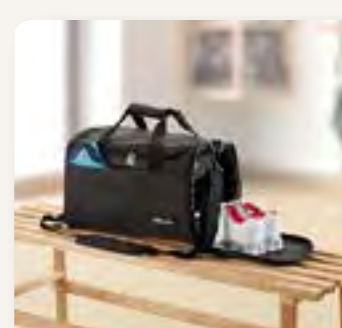

BIENVENIDO A NUESTRO MENÚ

PRACTIMUEBLES

COCINA

BIENESTAR

CONTIGO

RECÁMARA

HOGAR

BAÑO

HIGIENE Y LIMPIEZA

%

ZONA DEL AHORRO

PORTADA

MÁS
INFORMACIÓN

OFERTAS