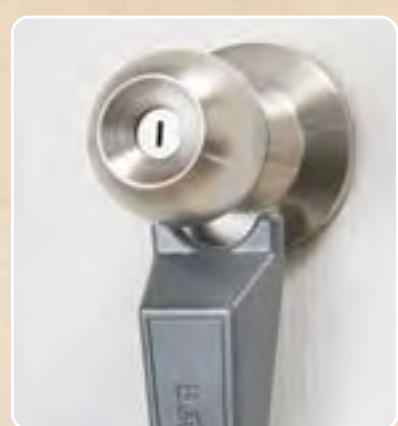

21762
Guardapolvo
\$229

**Mantén fuera
polvo e insectos**

Ajustable

PVC y Espuma de Polietileno.
95 x 22 x 5 cm. Incluye velcros
ajustables de 70 a 95 cm.

18742
Cuña para Puerta
\$39⁹⁰ / 1 pieza

PVC. 14 x 3 x 2 cm.