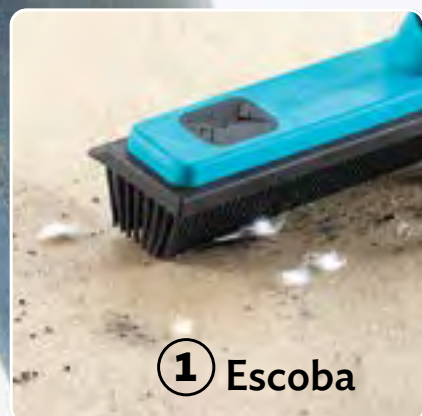

22608
Escoba
Pro 2.0
\$299

- Resistente y duradera
- No levanta polvo
- Fácil de limpiar

¡3 en 1!

Con cerdas de hule

Aluminio, Polipropileno y TPR. 31 x 6 x 128 cm.

GRAN DESCUENTO \$

2024

23183
Recogedor Smart
\$199