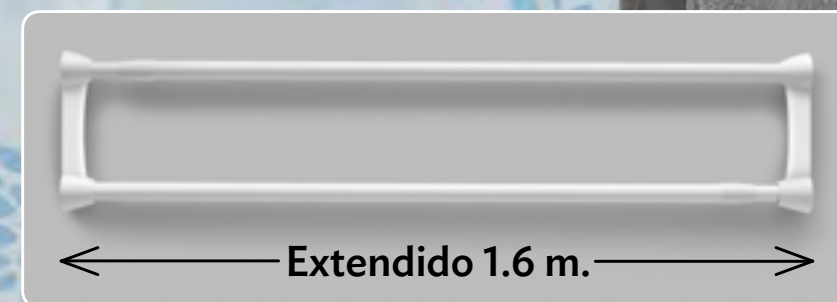

Disney
100

**iÚLTIMAS
PIEZAS!***

23439
Desli Cortina Mickey
$199

Ganchos de esferas
de fácil deslizamiento

*Hasta agotar existencias.
PEVA y polipropileno.
180 x 180 cm. Instalación con ganchos.

22405
Maxi
Tubo Doble
$599

-25%
$449

Aluminio pintado y Polipropileno.
Soporta. 2 kg. 85 x 5 x 20 cm.
Extendido: 1.6 m x 5 x 20 cm.
Instalación con tornillería incluida.

Disney
100

©Disney

**iÚLTIMAS
PIEZAS!***

23442
Tapete Mickey
$249

Súper
absorbente

Base
antideslizante