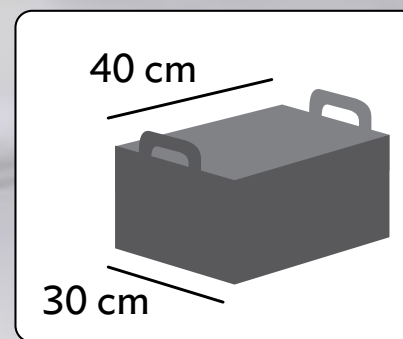

Fieltro. **Cap. 20 L.**
Soporta. 6 kg. 40 x 30 x 25 cm.

24307
Organi Caja
Essentials
$219

NUEVO