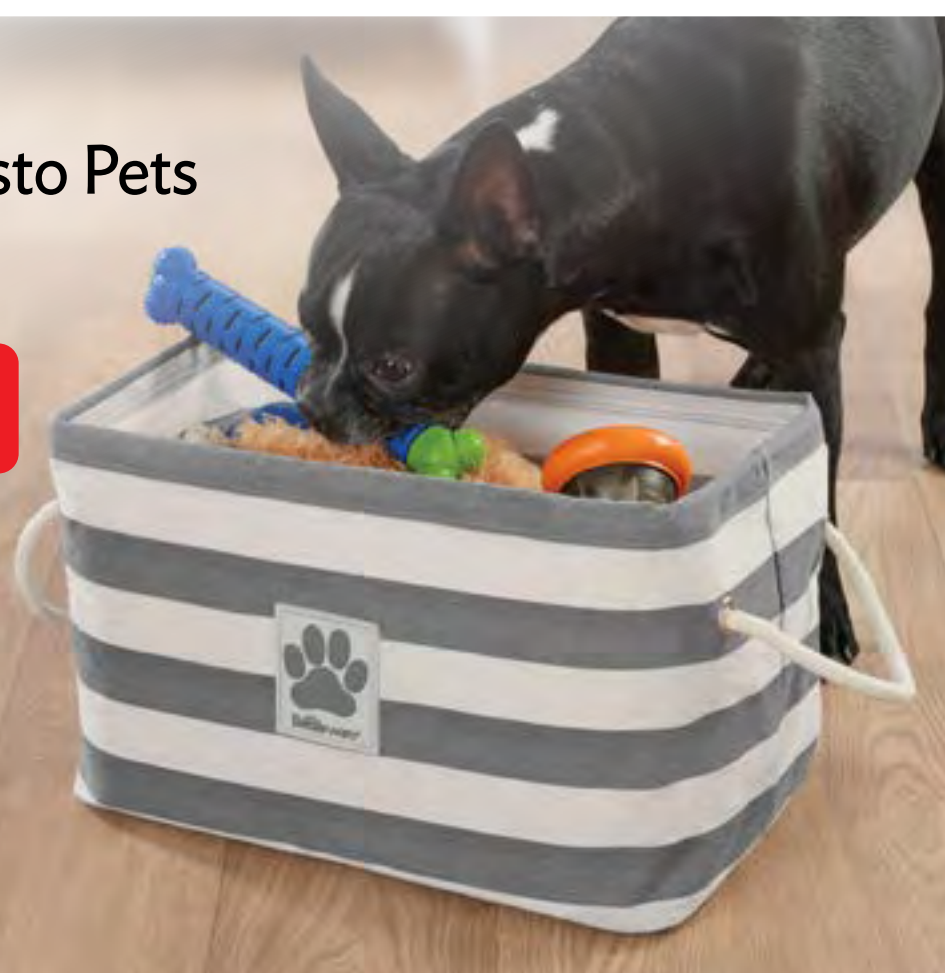

-15%

23399
Practi Cesto Pets
$169

$139