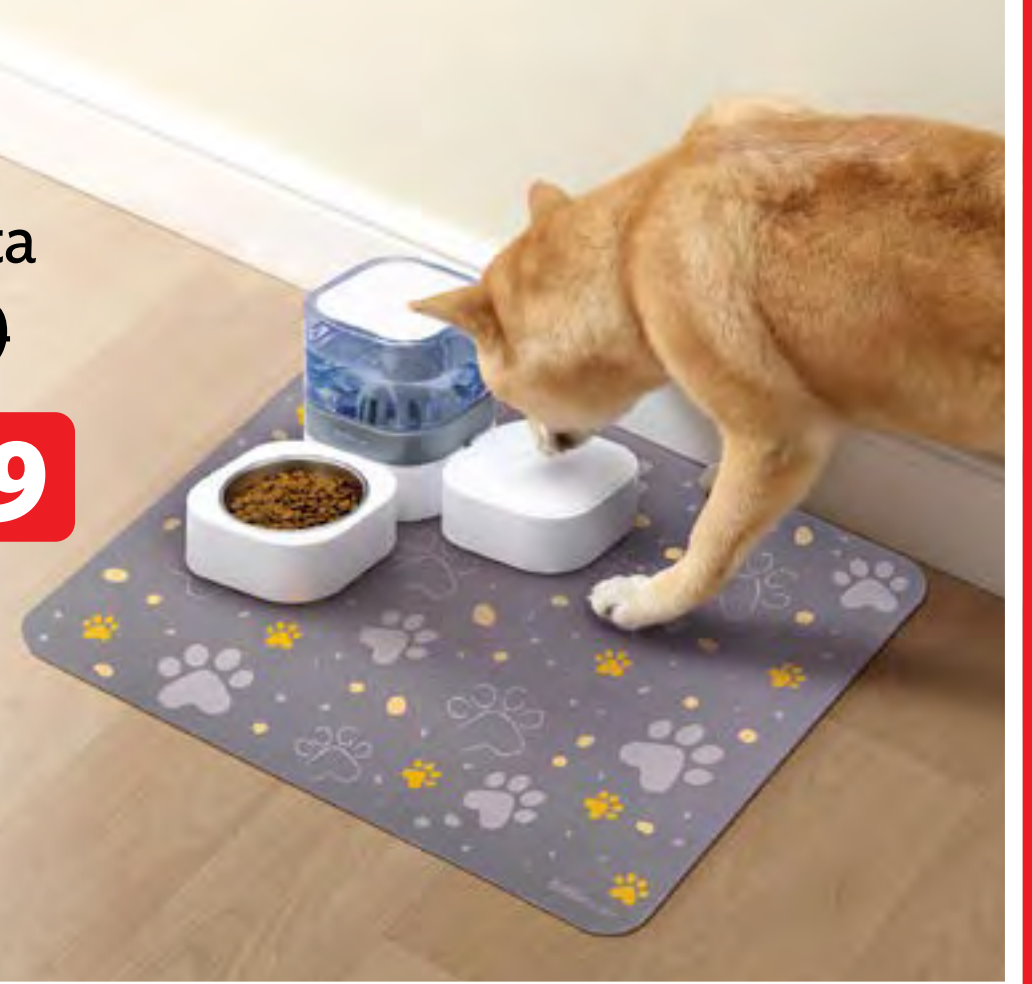

-30%

23606
Mantel
Mascota
~~$229~~

$149