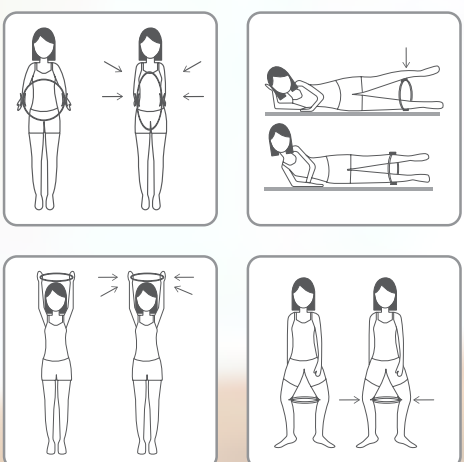

ARRANCA EL AÑO
CON **ENERGÍA**
Y BIENESTAR

24201
Aro B Pilates
$149

NUEVO

Fibra de vidrio, Espuma, EVA y Polipropileno. D. 38 cm. Grosor: 2.5 cm.

24204
Polainas B Fit
$329

NUEVO

Uso en tobillo
o muñecas

Las únicas
polainas lavables

Tela de Neopreno y Arena metálica.
Incluye 2 piezas: (2)
Peso: 1 Kg. 33 x 13 x 4 cm c/u.

PORTADA

MENÚ

OFERTAS