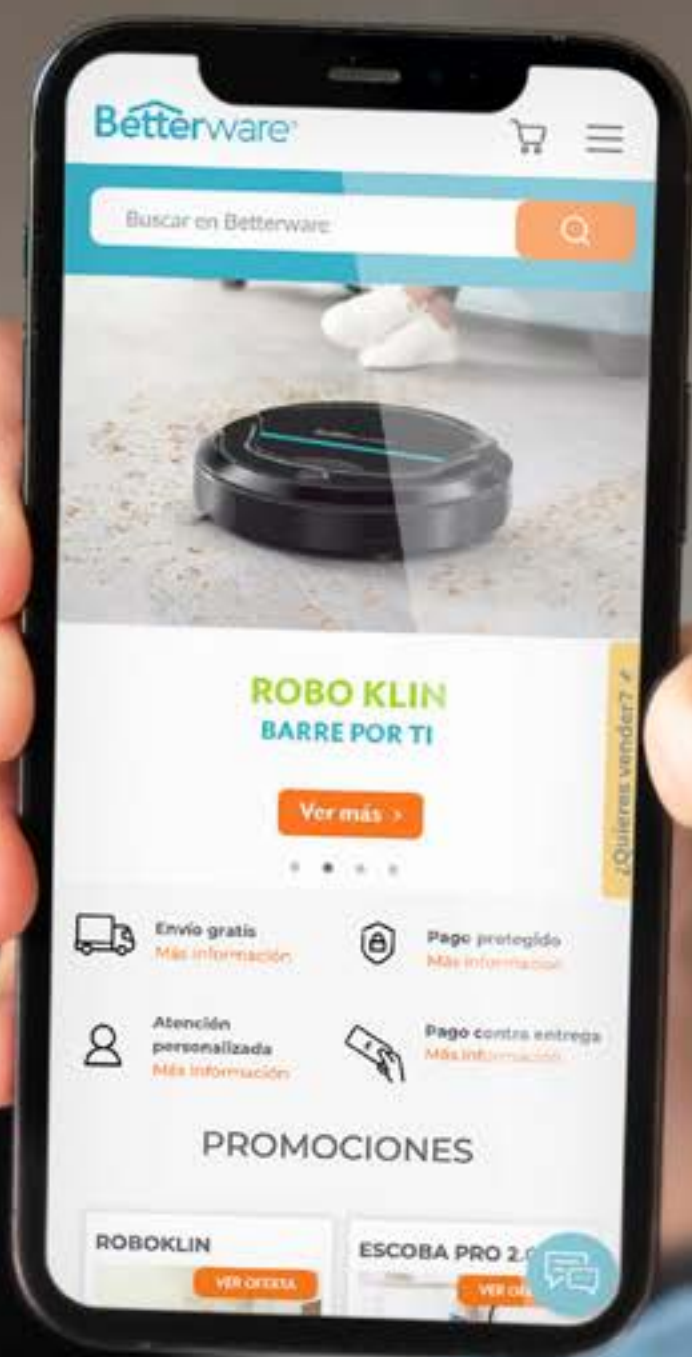

Betterware®

Encuentra más soluciones
para tu vida y tu hogar
en nuestro sitio web:

betterware.com.mx

Y síguenos en nuestras redes
sociales para más contenido