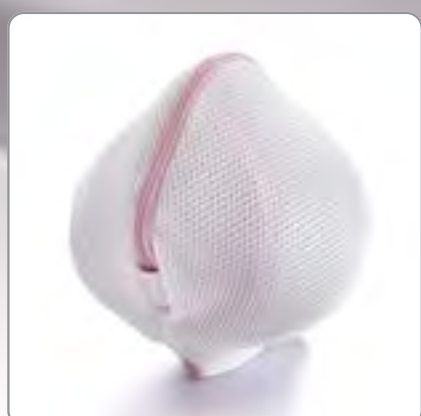

Lavadero Ropa Delicada

\$64⁹⁰

Polipropileno. **Cap. 2 L.** D. 25 x 9 cm.

24605

Redes Protecti Ropa

\$99⁹⁰

NUEVO

**50% más
capacidad**

Seguro anti-aperturas

Red de Poliéster. Incluye 2 piezas:
(2) 41 x 32 x 12 cm c/u.

21603

Lava Red Bra

\$79⁹⁰

Tiras
sujetadoras

Red de poliéster. 35 x 18 x 9 cm.
Compatible hasta copa D.

20611