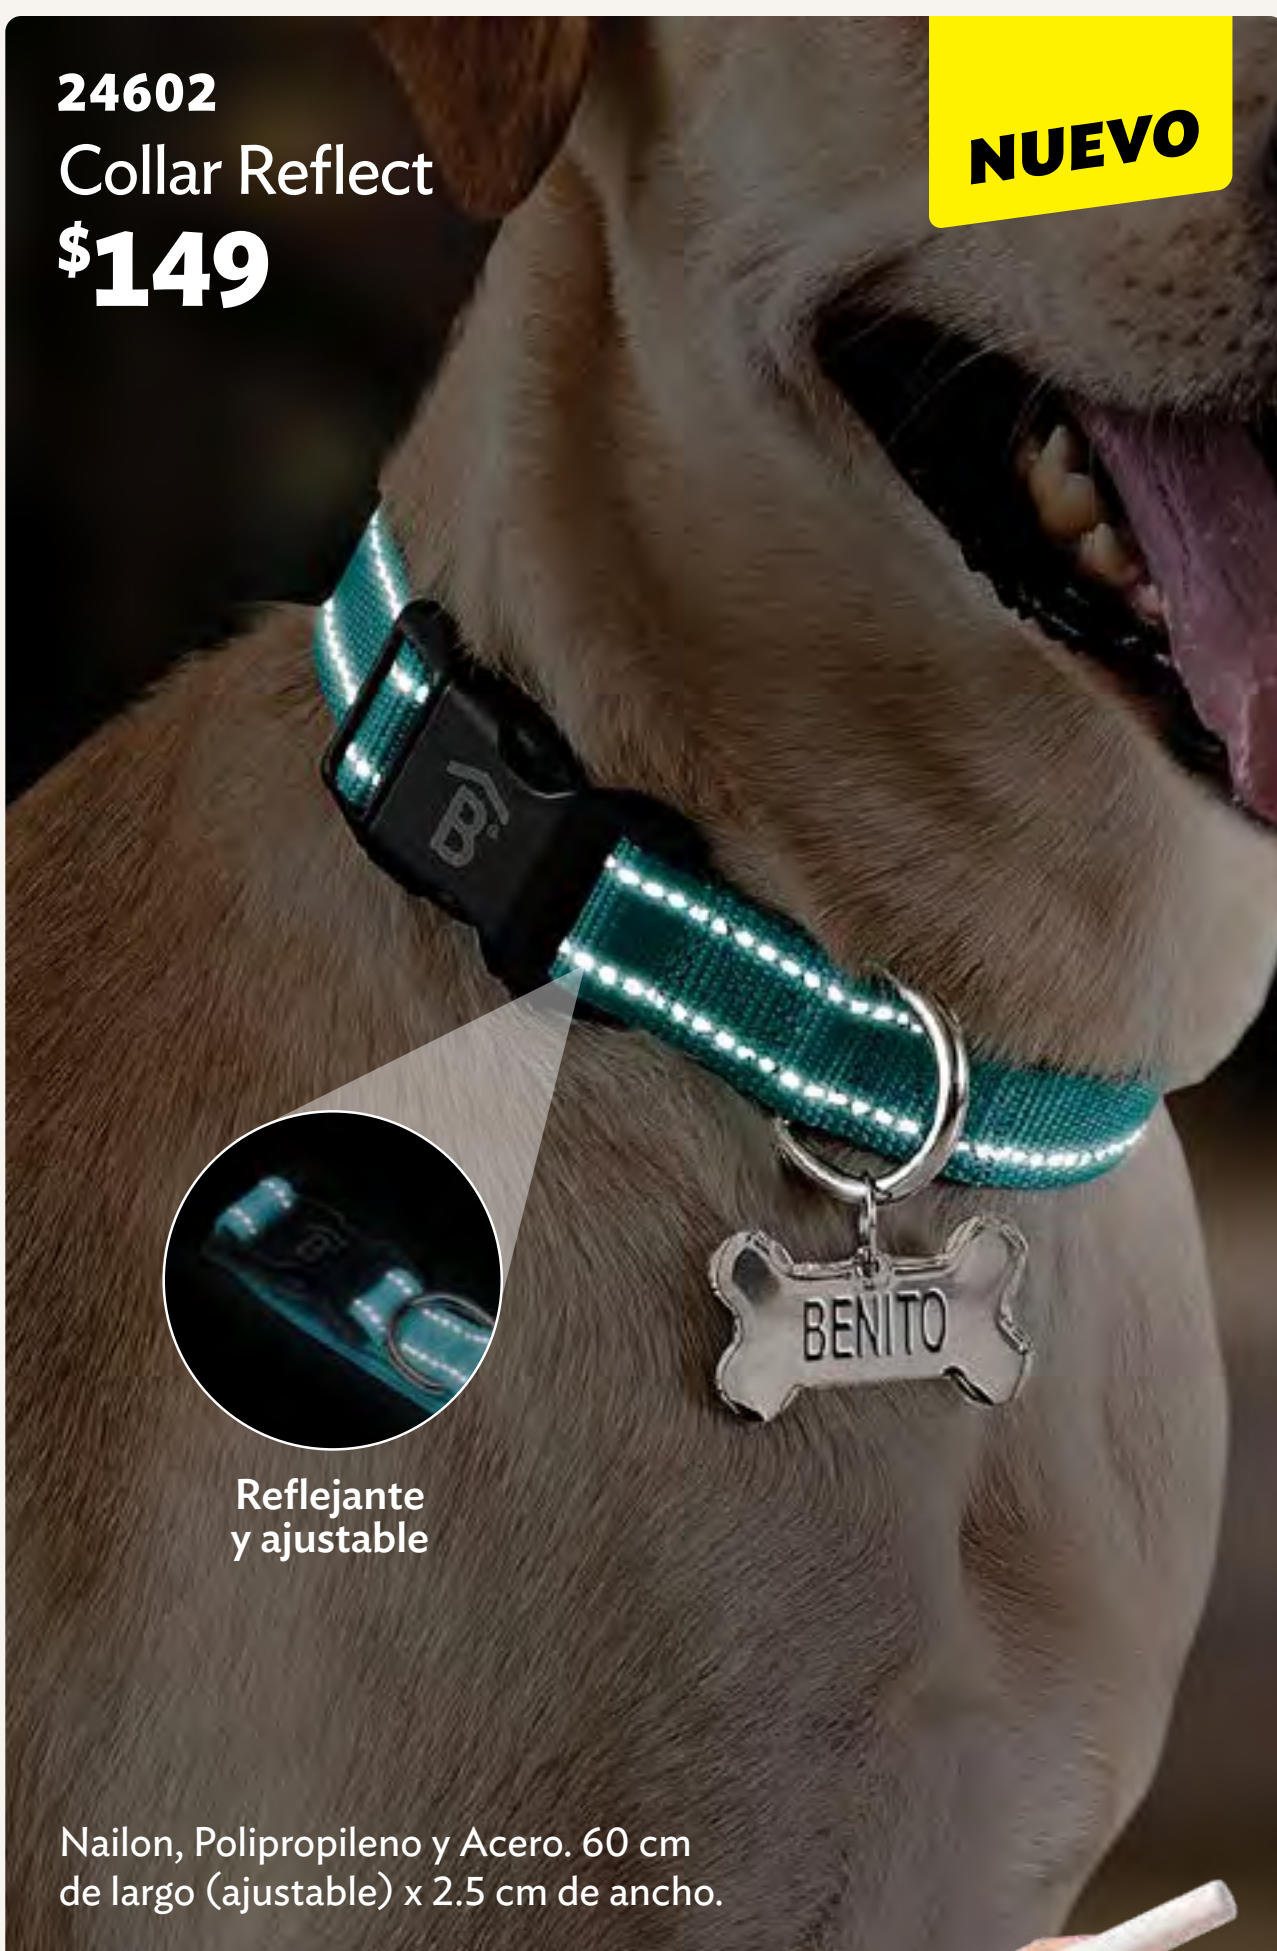

23185
Bowl Cero
Derrames
\$249

Sistema de
bowl flotante

Antislip

**Agua limpia
y sin derrames**

ABS y Polipropileno.
Cap. 1 L. 22 x 22 x 8 cm.

24602
Collar Reflect
\$149

NUEVO

Reflejante
y ajustable