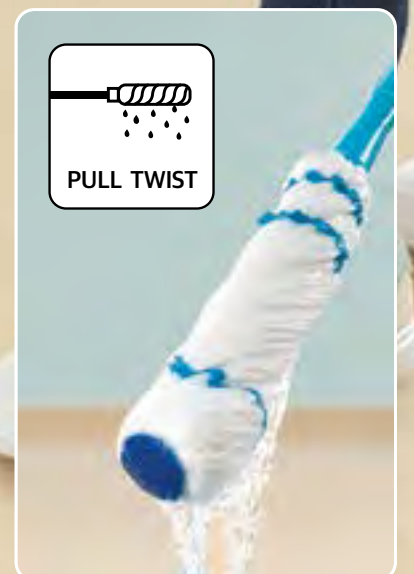

22608
Escoba
Pro 2.0
\$299

- Resistente y duradera
- No levanta polvo
- Fácil de limpiar

¡3 en 1!

Con cerdas de hule

Aluminio, Polipropileno y TPR. 31 x 6 x 128 cm.

GRAN DESCUENTO \$

2024

23183
Recogedor Smart
\$199

23124
Trapi Mop
\$249

**Exprime
fácil sin mojar
tus manos**

Con cerdas
abundantes

24103
Repuesto
Trapi Mop
\$84⁹⁰

NUEVO

Polipropileno
y Microfibra.
D. 6 x 65 cm.

Polipropileno,
Acero cromado y Algodón.
D. 8 x 82 cm. Extendido:
D. 8 x 130 cm.

B PORTADA

≡ MENÚ

H OFERTAS

23144
Quita Polvo Flex
\$149

**Sacude las
áreas difíciles**

**Punta
flexible**

Acero inoxidable y Fibra.
Cerrado: 65 x 10 cm.
Extendido: 174 x 10 cm.

22602
Slim Clean
\$79⁹⁰