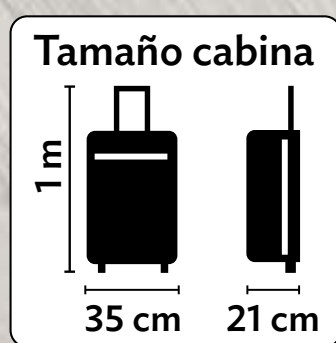

2024

23716

Maleta
Guarda
Fácil

~~\$1,400~~

-55%

\$599

Poliéster y acero.
Cap. 40 L.
21 x 35 x 100 cm.

23558