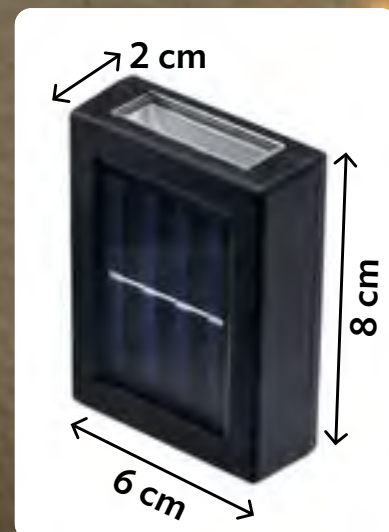

Electrónico. Batería solar recargable. ABS y Policarbonato. 6 x 2 x 8 cm. Instalación con tornillería.

PORTADA

MENÚ

OFERTAS