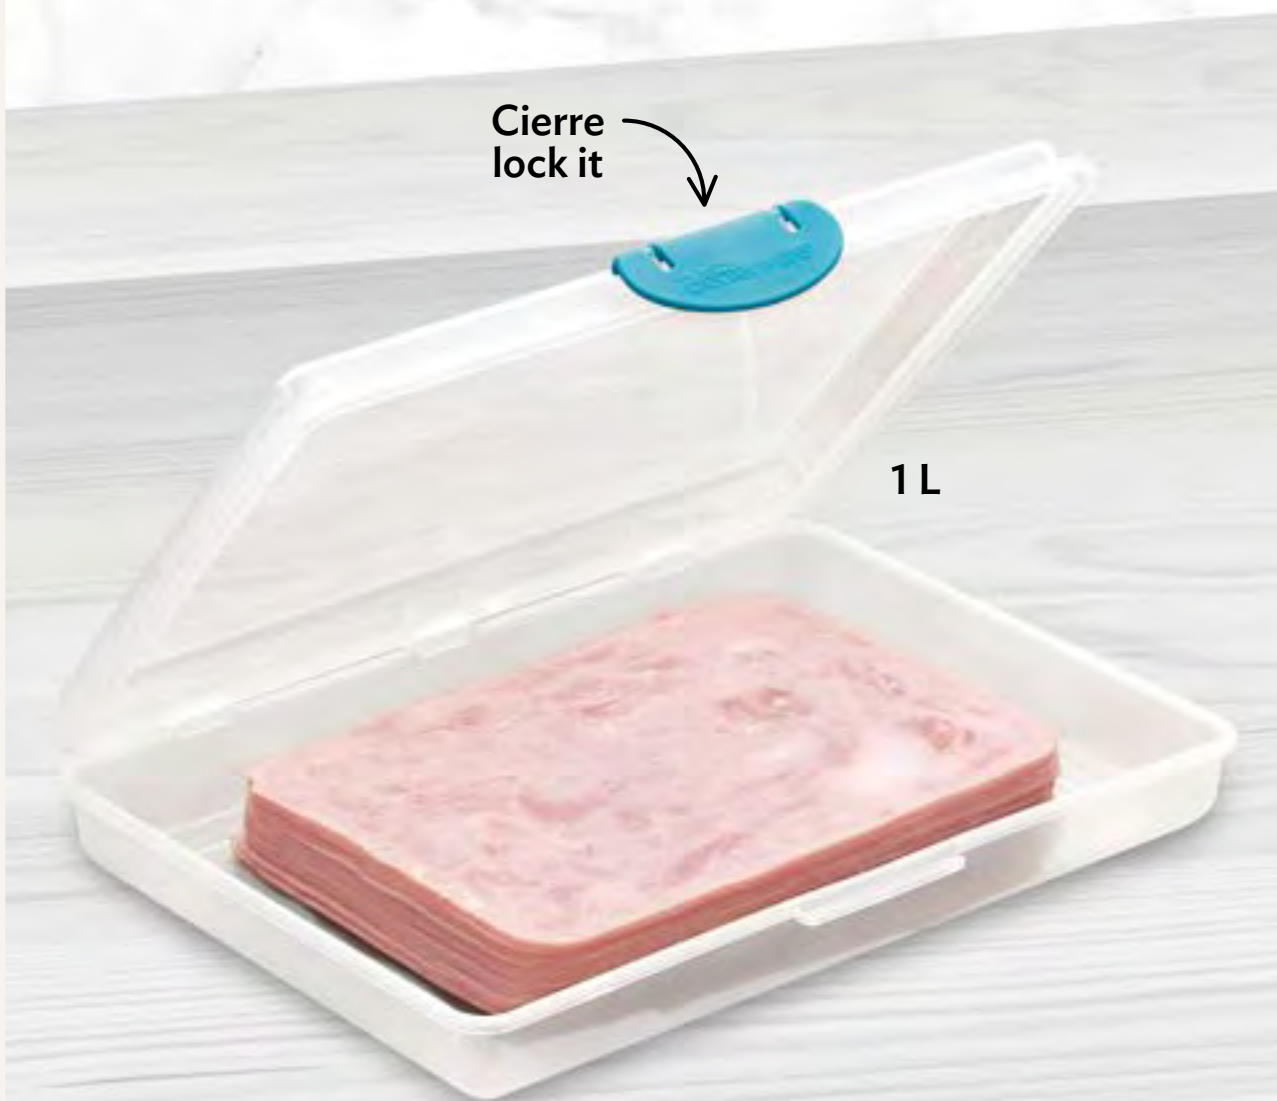

21039
Maxi Quesera
$159

LIBRE
BPA

Polipropileno. **Cap. 2.4 kg.** 25 x 15 x 11 cm.
Incluye charola escurridora.

21043
Flexi Tapas
$139 / 6 piezas

Silicón. Incluye 6 piezas: (1) D. 6 cm. (1) D. 9 cm.
(1) D. 11 cm. (1) D. 14 cm. (1) D. 16 cm. (1) D. 20 cm.

22841
Jamón Lockit
$79⁹⁰

LIBRE
BPA

Polipropileno. **Cap. 1L.** 23 x 17 x 4 cm.

17028
Practi Congela
Descongela
$109

Polipropileno. **Cap. 900 ml.** 28 x 12 x 6 cm.
Incluye escurridor.

B PORTADA

≡ MENÚ

H OFERTAS