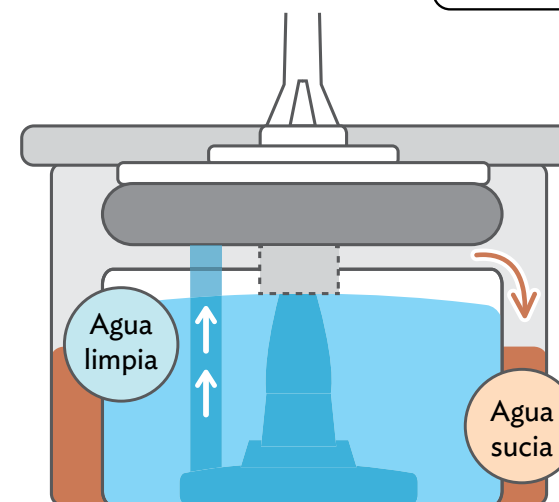

\$1,100

\$599

Al comprar **3** productos del catálogo

NUEVO

TRAPEA SIEMPRE CON
AGUA LIMPIA

**Separa el agua
limpia de la sucia**

Sistema Aqua Klin
separa agua limpia
y sucia

Sistema Active Spin