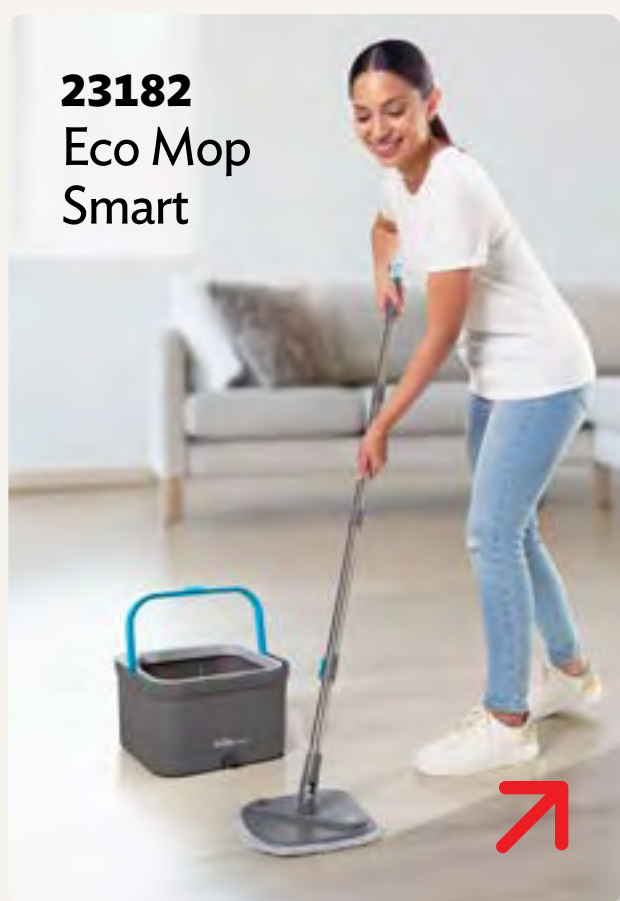

Promo de categoría

Llévatela al mejor precio **al comprar 3 productos** de todo el catálogo, ya sean iguales o distintos.