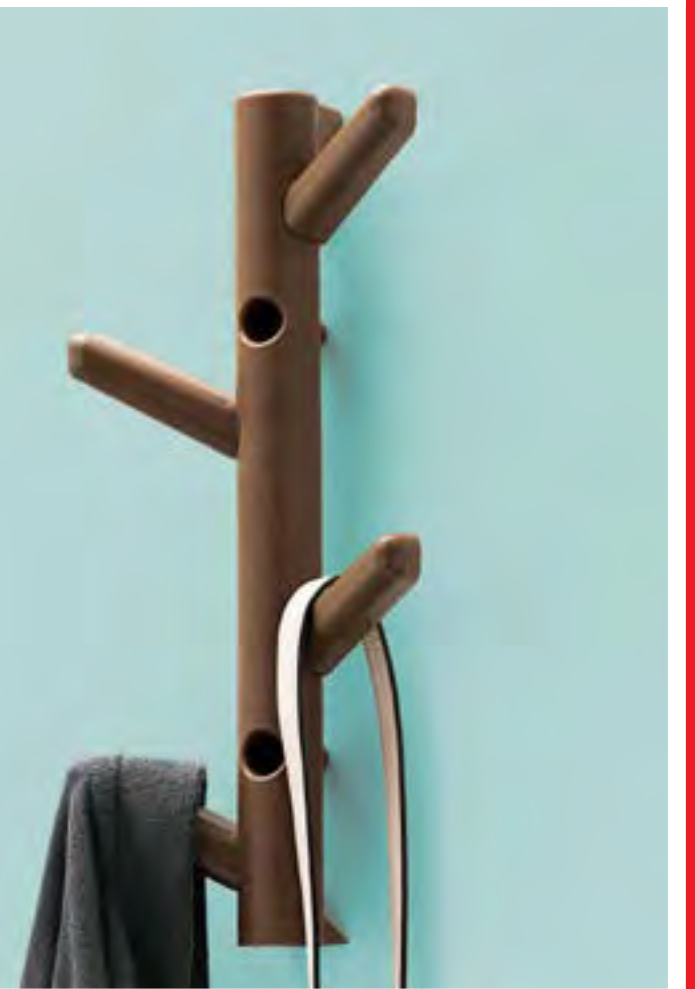

\$149

-30%

23795
Deco Flores
Reflex
~~\$99⁹⁰~~

\$69⁹⁰

-30%

23788
Perchero Wood
~~\$99⁹⁰~~

\$69⁹⁰

-25%

22726
Espejo Eco Resist
~~\$549~~

\$399

-25%

23753
Focos Smart
On Blanca
~~\$379~~

\$279

Encuentra más productos
y consulta Disponibilidad AQUÍ 

 PORTADA

 MENÚ