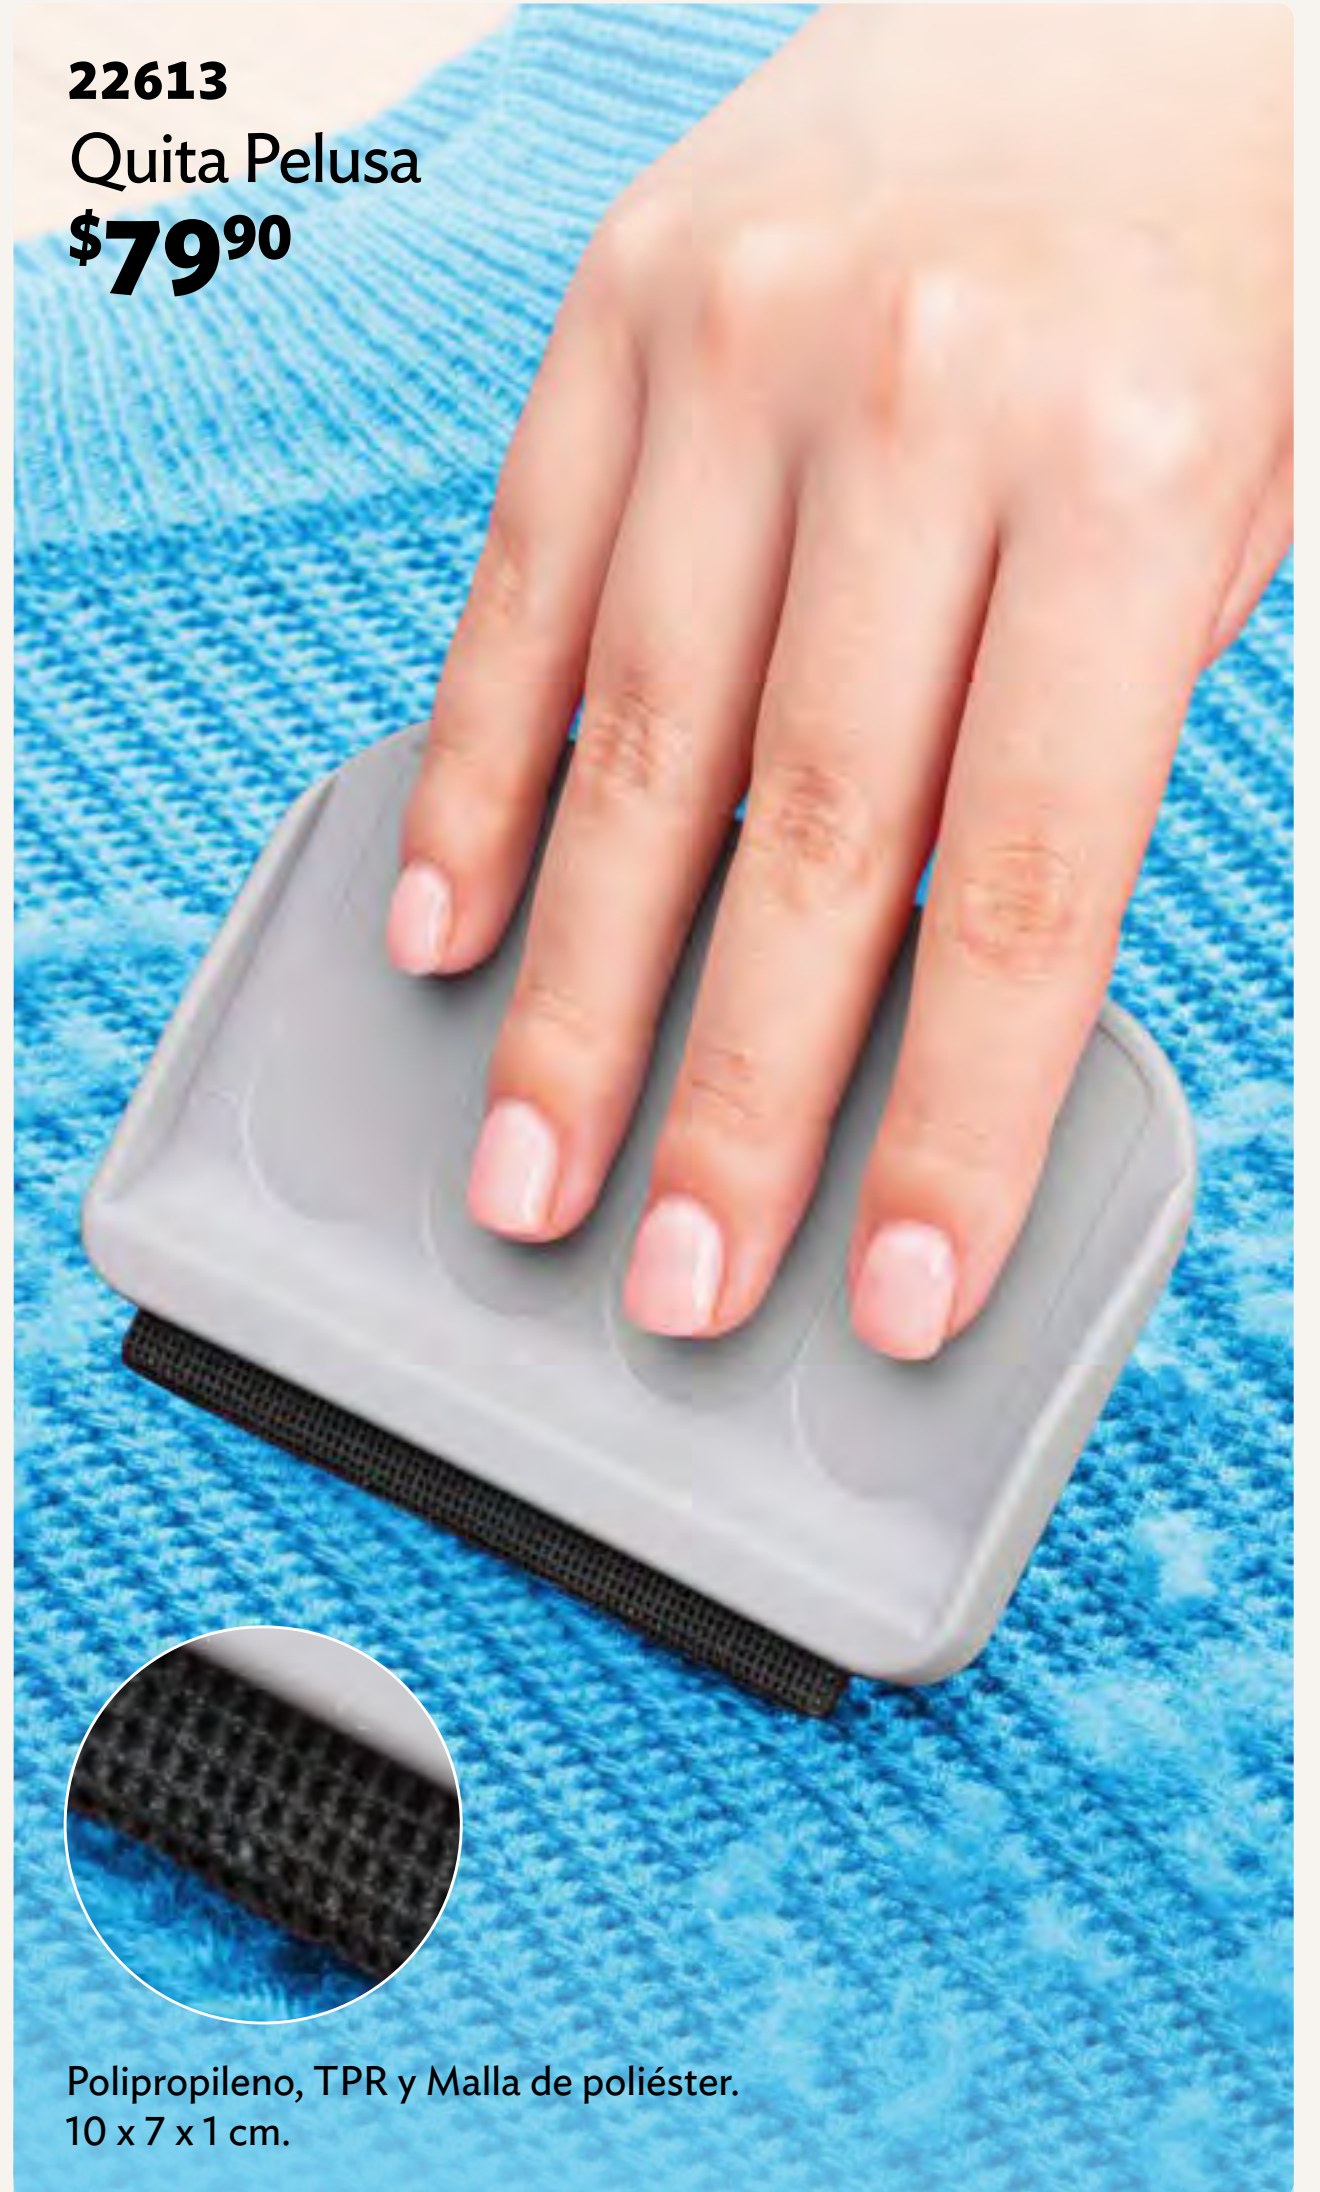

Polipropileno, TPR y Malla de poliéster.
10 x 7 x 1 cm.

PORTADA

MENÚ

OFERTAS