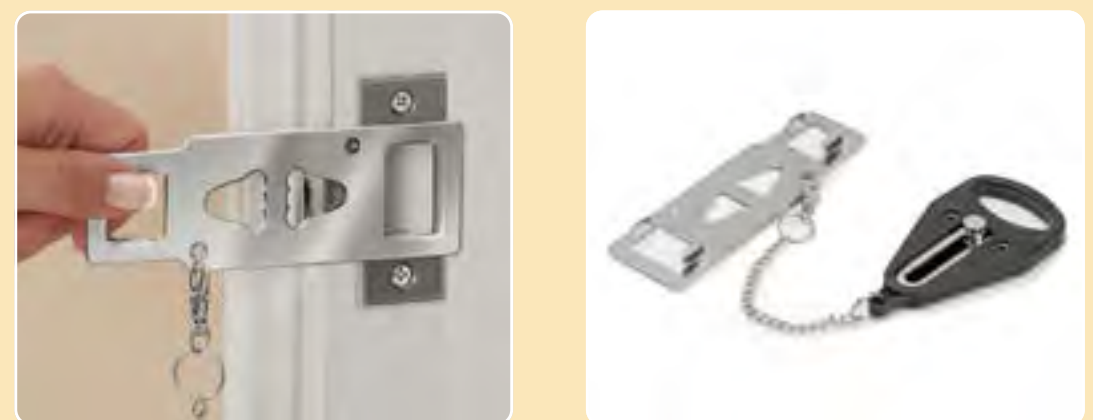

NUEVO

Caja de seguridad metálica de gran resistencia

Acero y Aluminio. **Cap. 200 ml.**
11 x 9 x 4 cm. Instalación con tornillería incluida.

23230
Cerradura Security
\$149

NUEVO

Doble seguridad en tus puertas

Acero y Polipropileno. 13 x 4 cm. Compatible con 2 tamaños de cerradura. Incluye bolsa de viaje.

 **PORTADA**

 **MENÚ**

 **OFERTAS**

23376

Cámara Security

\$129

Simula
cámara infrarroja