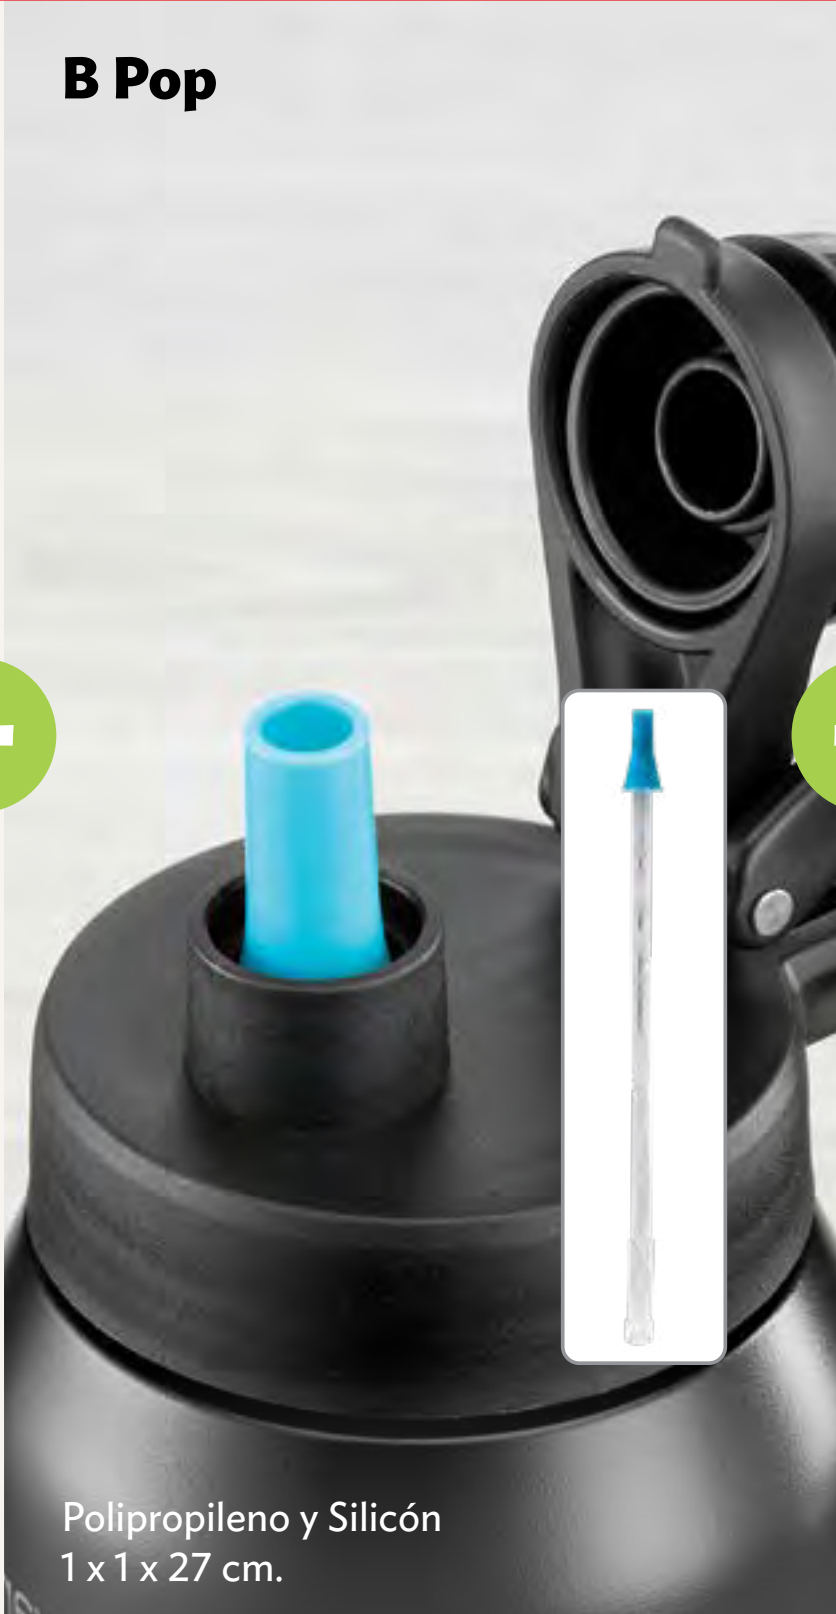

Nailon y polipropileno.
Soporta. 1 Kg. 71 cm de largo.

B Pop

Polipropileno y Silicón
1 x 1 x 27 cm.

Tapa B Twist

Polipropileno. D. 7 x 4 cm.

PORTADA

MENÚ

OFERTAS