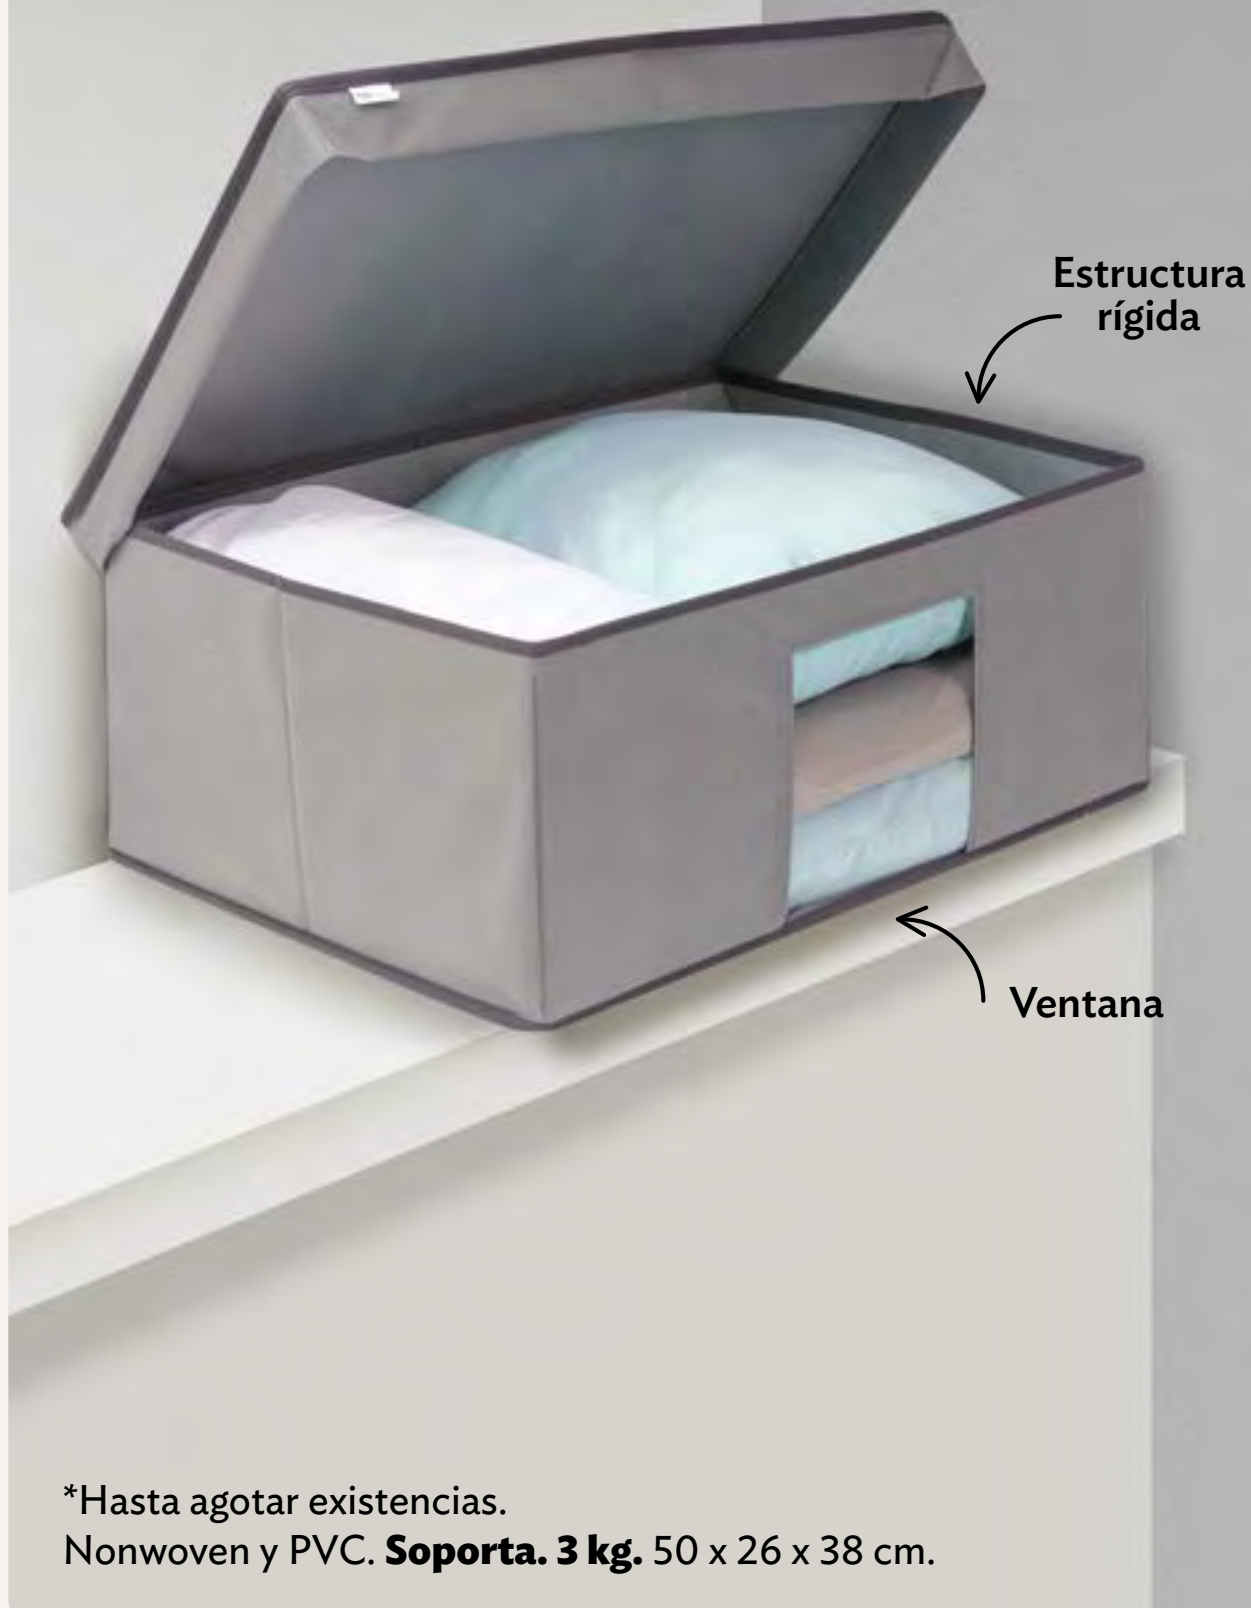

\$319

**Gran
capacidad,
soporta
7 kg**

Con tapa

Nonwoven, Algodón y Cartón. **Soporta. 7 kg.** 34 x 34 x 61 cm.

CONTIGO

HOGAR

23363
Caja Fácil Vista Oxford
\$219

**iÚLTIMAS
PIEZAS!***