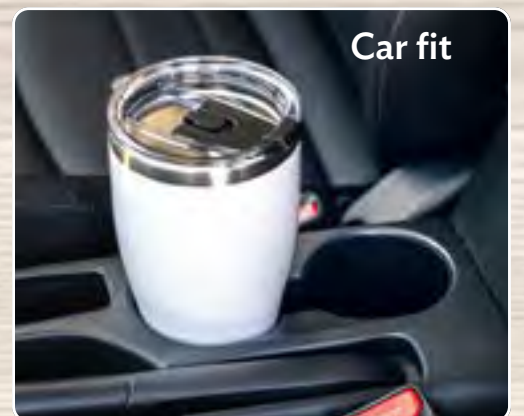

MENÚ

OFERTAS

22556
Termo Lux
Negro

22557
Termo Lux
Blanco

\$349 cada uno

¡CONSERVA LA TEMPERATURA
HASTA POR **6 HORAS!**

800 ml

Válvula de vapor /
abertura para popotes