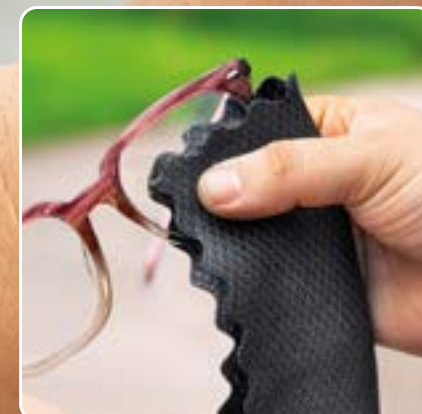

Vinipiel

Úsalo como soporte para celular

PVC, polipropileno e imán. 10 x 6 x 8 cm. Instalación con adhesivo.

23136

Paños Crystal

\$39<sup>90</sup> / 4 piezas

Poliéster. Incluye 4 piezas: (4) 15 x 13 cm c/u.