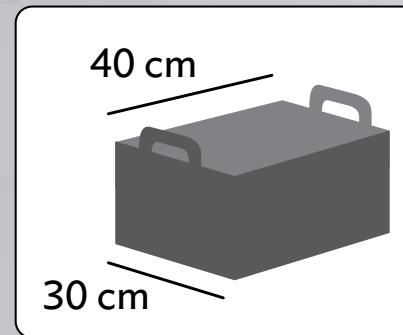

Fieltro. **Cap. 20 L.**
Soporta. 6 kg. 40 x 30 x 25 cm.

23371
Organi Ropa
Max Oxford
$199