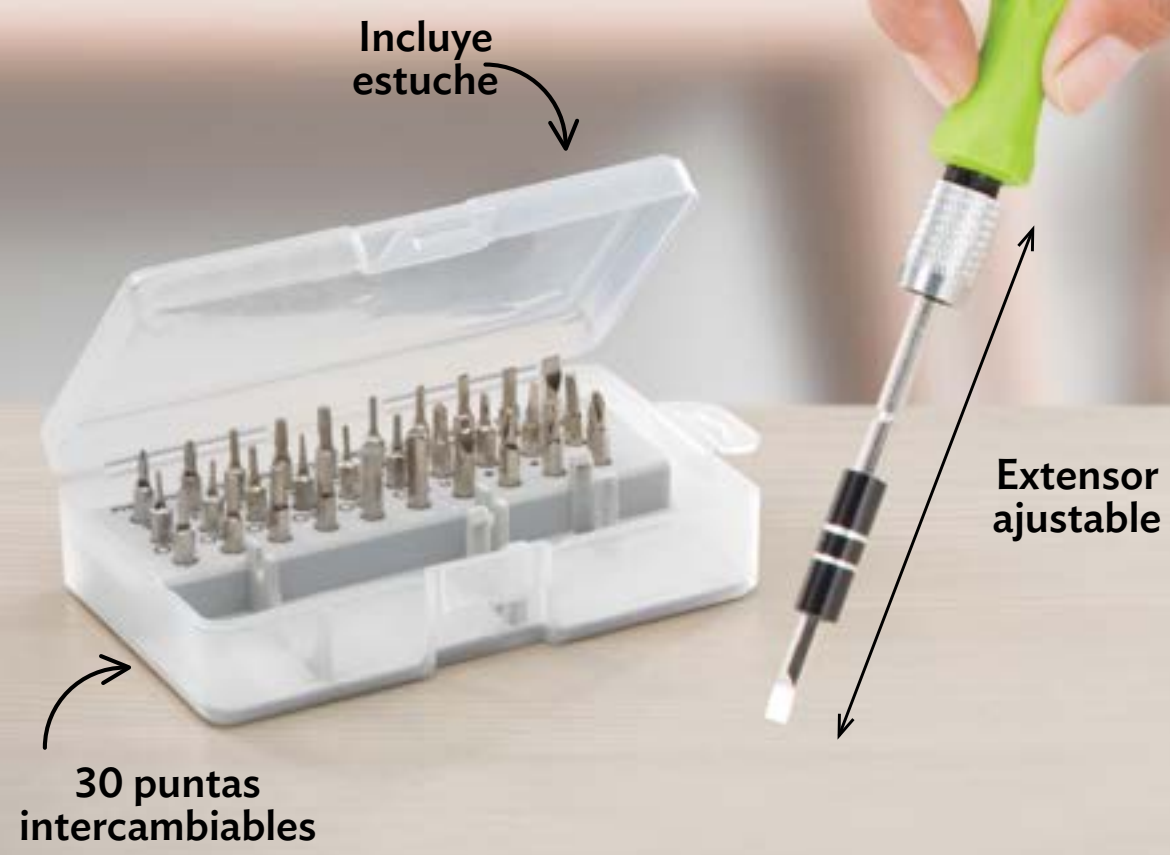

\*Hasta agotar existencias.  
Espuma de polietileno adherible.  
76 x 75 cm.

PORTADA

MENÚ

OFERTAS

**21715**  
Set Cuelga  
Fácil 2 piezas  
**\$59<sup>90</sup>**

**Como un clavo,  
sin clavar**

Acrílico y acero. Incluye 2 piezas: (2) **Soporta. 2 kg.**  
7 x 7 x 1 cm c/u. Instalación con adhesivo.

**23728**  
Practi Ganchos  
**\$49<sup>90</sup>** / 2 piezas

Retira sin  
dañar tu pared

PVC adherible y acero inoxidable.  
Incluye 2 piezas: (2) **Soporta. 2 kg.**  
6 x 6 x 2 cm c/u.

**22758**  
Desarmador Pro  
**\$199**

Incluye  
estuche

Extensor  
ajustable

30 puntas  
intercambiables

Acero inoxidable, aleación de zinc y  
polipropileno. (Estuche) 13 x 7 x 3 cm.  
(desarmador) D. 2 x 10 cm. Incluye extensión  
de 10 cm y 30 puntas diferentes.