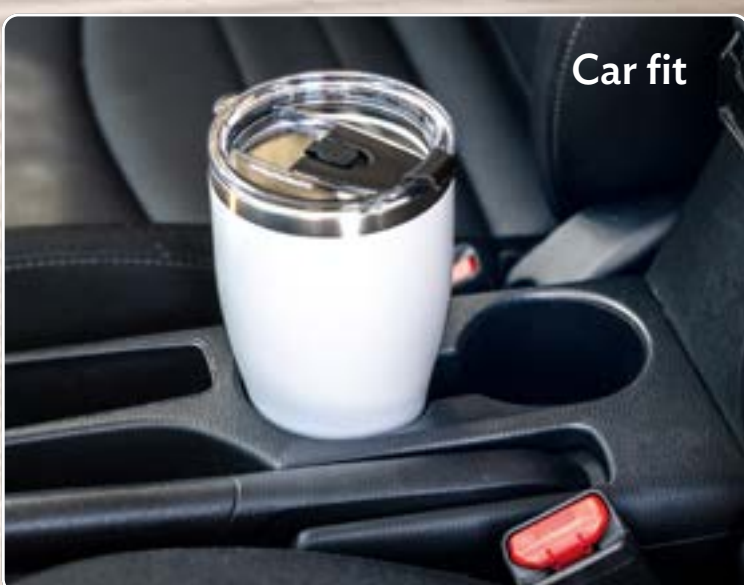

DOBLE PARED

**800 ml**

Car fit

Válvula de vapor /  
abertura para popotes

Acero inoxidable y acrílico. D. 11 x 21 cm.

**HIGIENE  
Y LIMPIEZA**

**BETTER  
PEQUES**

Tapa B Twist