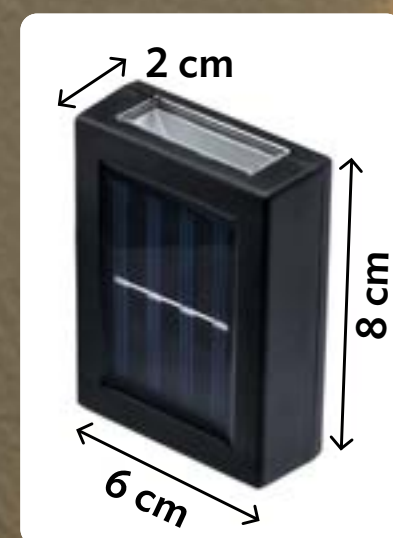

23776

Luz Solar Dúo

\$189

-30%  
\$129

Encendido automático

Luz LED, celda solar

Electrónico. Batería solar recargable. ABS y policarbonato. 6 x 2 x 8 cm. Instalación con tornillería.

PORTADA