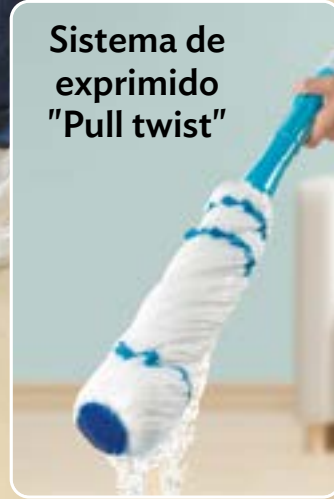

Sistema de
exprimido
"Pull twist"

Polipropileno, acero cromado y algodón.
D. 8 x 82 cm. Extendido: D. 8 cm x 1.3 m.

23144
Quita Polvo Flex
$149

Sacude las
áreas difíciles