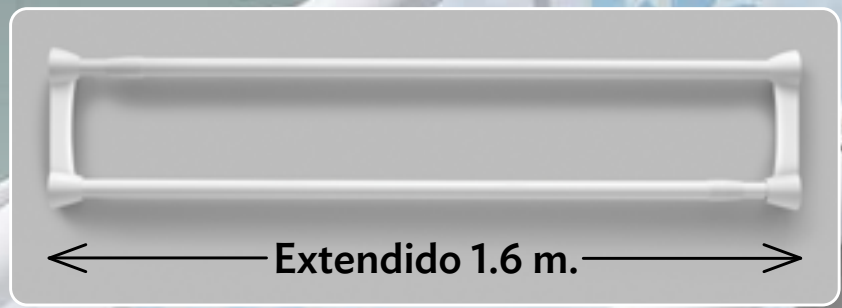

22405
Maxi
Tubo Doble
$599

-30%
$399

Aluminio pintado y polipropileno. **Soporta. 2 kg.** 85 x 5 x 20 cm.
Extendido: 1.6 m x 5 x 20 cm. Instalación con tornillería incluida.

23437
Desli Cortina Dijon
$169