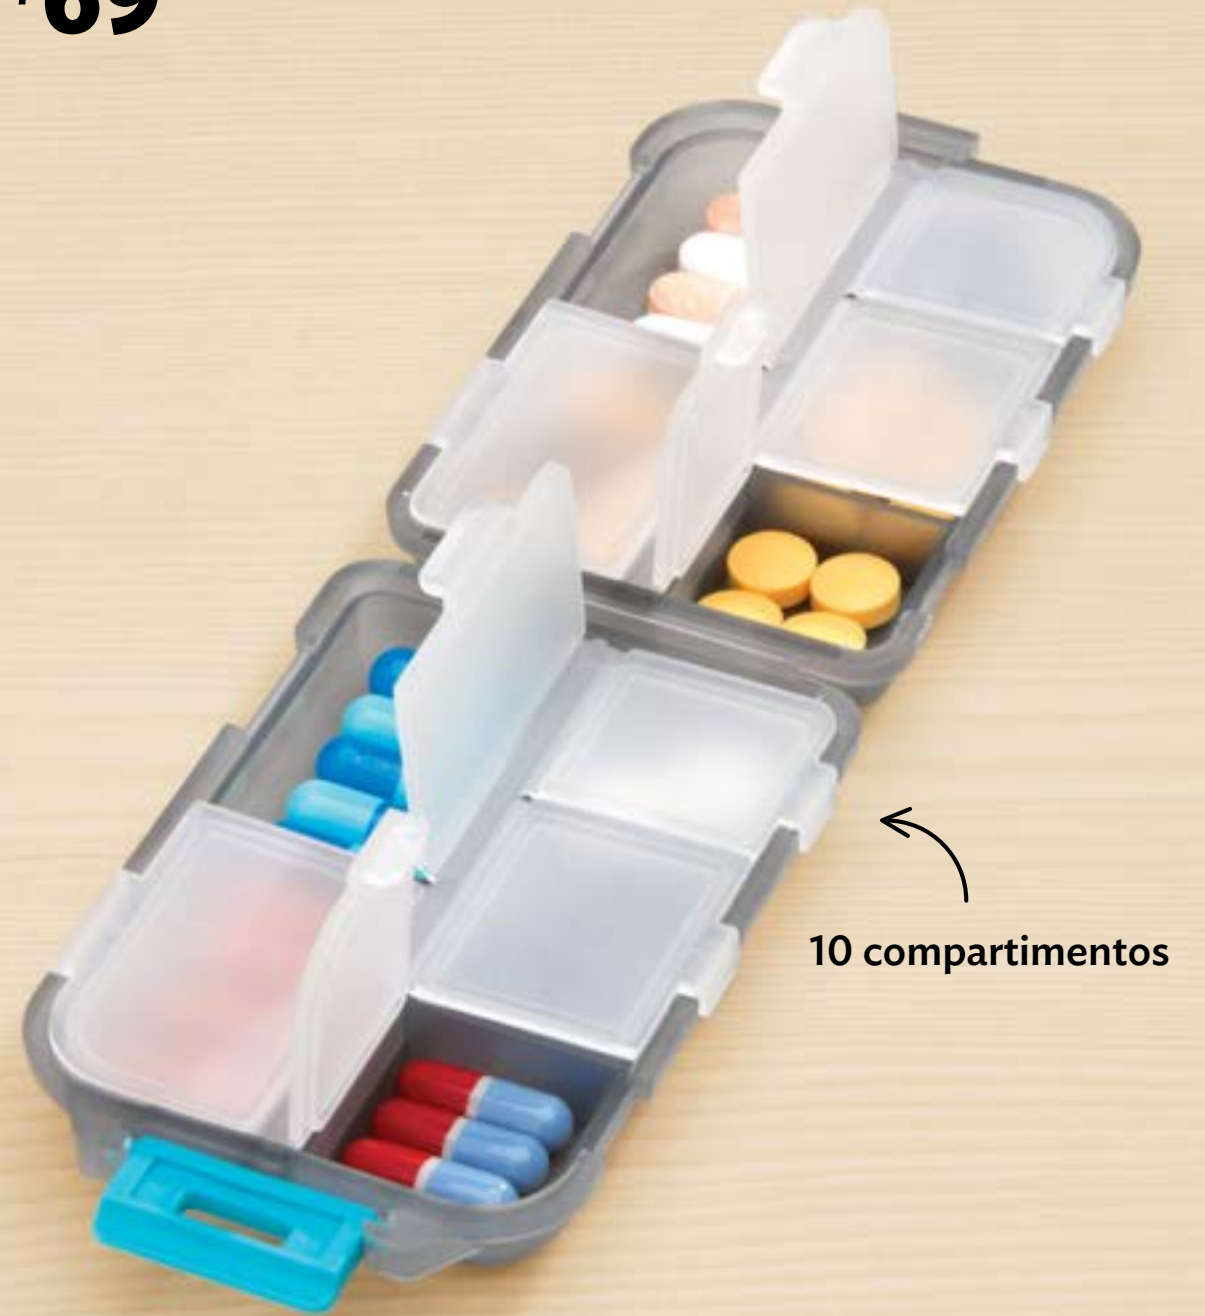

**B** PORTADA

≡ MENÚ

**H** OFERTAS

**19205**  
Pastillero 3 en 1  
**\$99<sup>90</sup>**

ABS y acero inoxidable. D. 5 x 7 cm.

**22799**  
Pastillero Compact  
**\$69<sup>90</sup>**

Polipropileno. 9 x 6 x 3 cm.