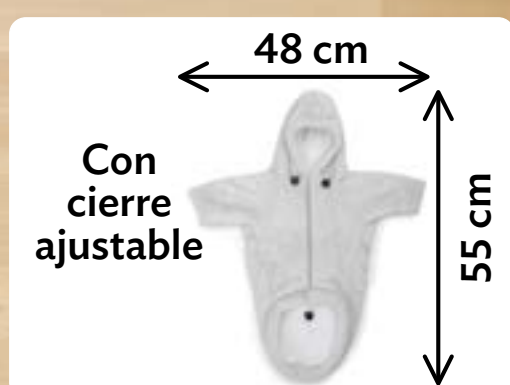

Algodón y poliéster. 48 x 55 cm.
Recomendable para razas pequeñas.

C 23221

Converti Panda

$399

NUEVO