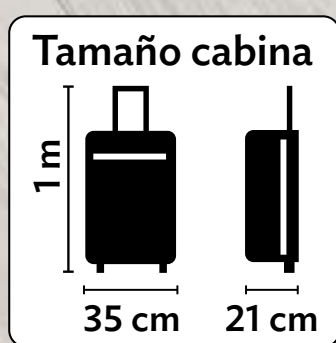

10 ml

Polipropileno, ABS y vidrio. D. 2 x 11 cm.  
Incluye dosificador y embudo.

 **PORTADA**

 **MENÚ**

 **OFERTAS**

**23716**  
Maleta  
Guarda  
Fácil  
**\$1,400**

**\$599**  
Al comprar  
3 productos  
del catálogo