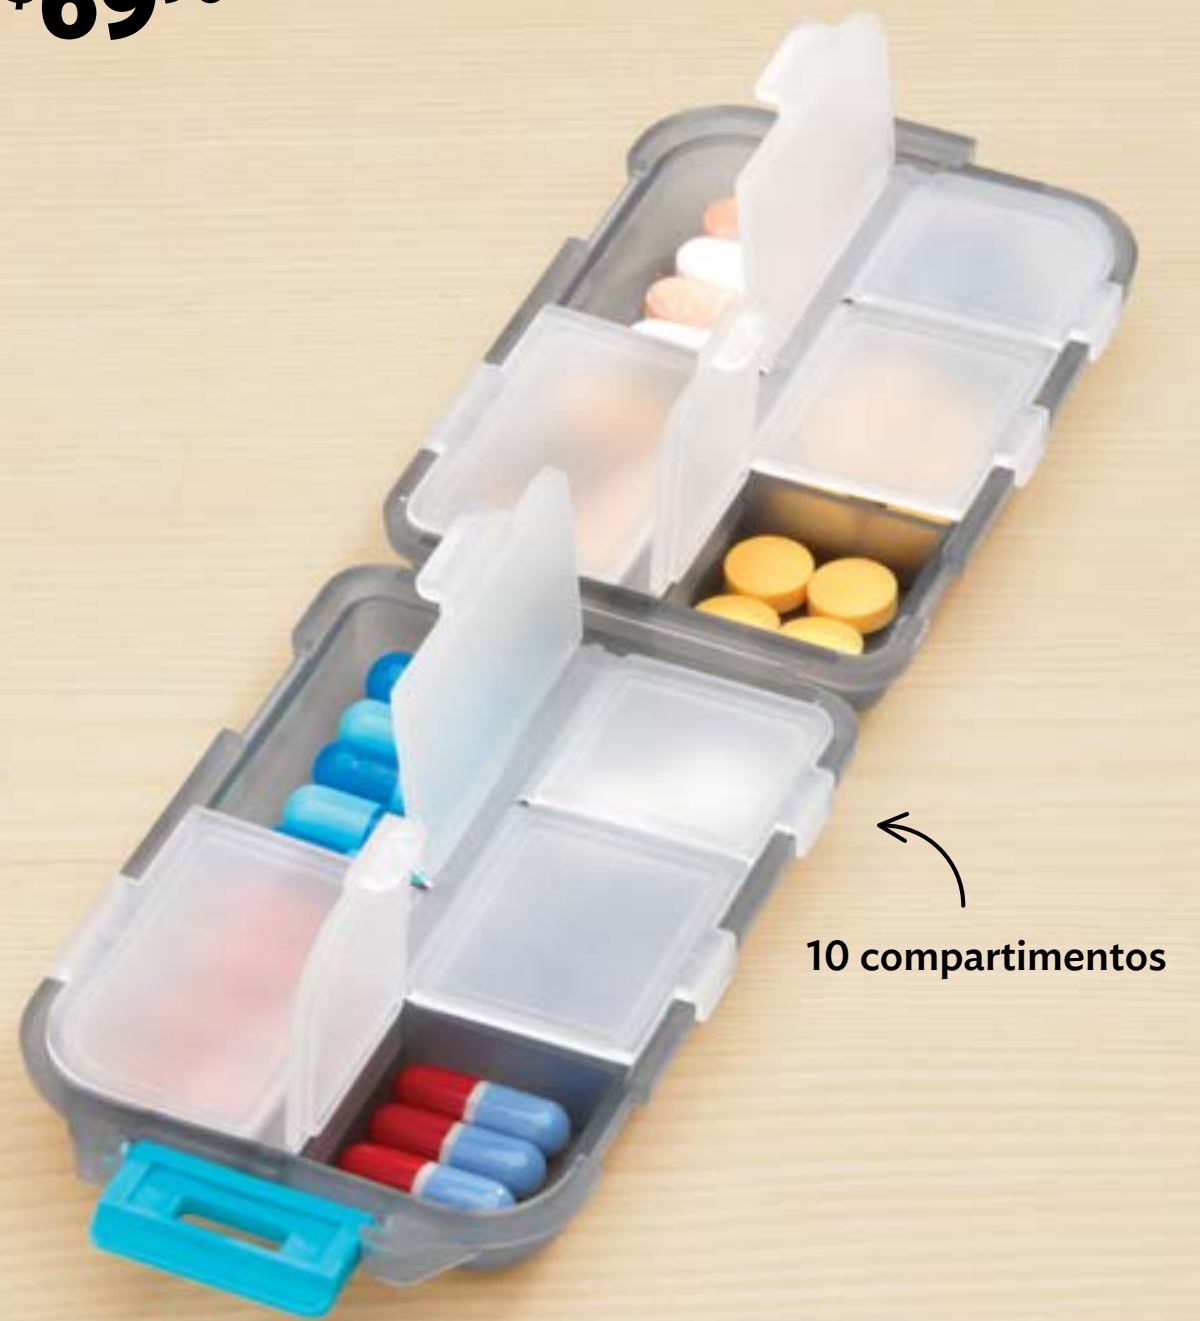

PORTADA

MENÚ

OFERTAS

23756
Jabonitas
\$49⁹⁰

Polipropileno. 20 láminas de jabón. 7 x 4 x 2 cm.

22799
Pastillero Compact
\$69⁹⁰

10 compartimentos

Polipropileno. 9 x 6 x 3 cm.