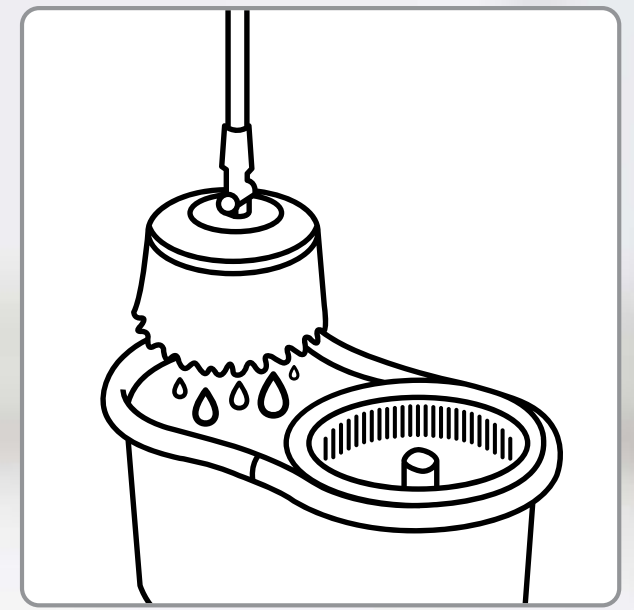

22463

Fácil Mop

$800

$449

Al comprar 3 productos del catálogo

Trapea

SIN esfuerzo

Sistema Active Spin

1 Enjuaga

2 Exprime