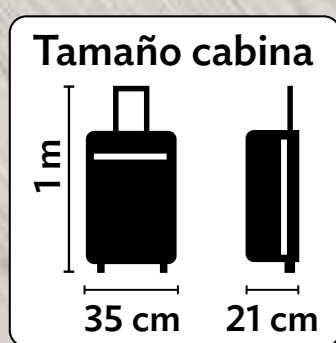

BETTER OFERTAS

23716
Maleta
Guarda
Fácil

-55%
\$599

\$1,400

Poliéster y metal.
Cap. 40 L.
21 x 35 x 101 cm.

23719
Organi Bags
\$299 / 4 piezas

-25%
\$229

Poliéster. Kit de 4 Bolsas.
(2) **Cap. 9 L.** 39 x 30 x 11 cm.
(1) **Cap. 7 L.** 31 x 30 x 11 cm.
(1) **Cap. 4.5 L.** 30 x 20 x 11 cm.