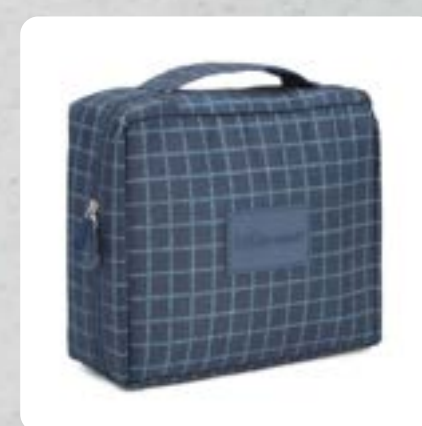

Nailon. **Cap. 3 L.** 22 x 8 x 19 cm.

22685
Set Zapatos Conmigo 2 piezas
$49⁹⁰ / 2 piezas