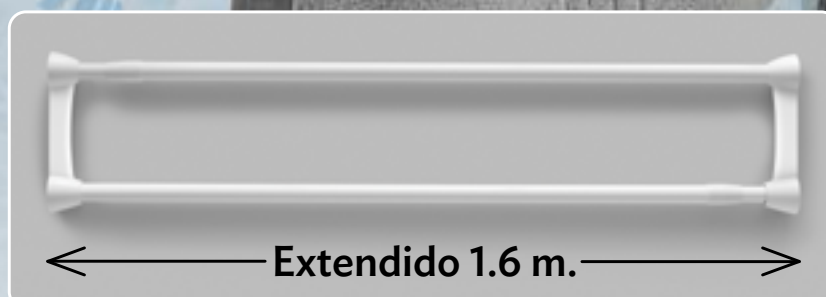

Aluminio pintado y polipropileno. **Soporta. 2 kg.**
85 x 5 x 20 cm. Extendido: 1.6 m x 5 x 20 cm.
Instalación con tornillería (incluida).

23419
Flexi Barrera
Ducha
$349

**-35%
$229**

**Evita
escurrimientos**