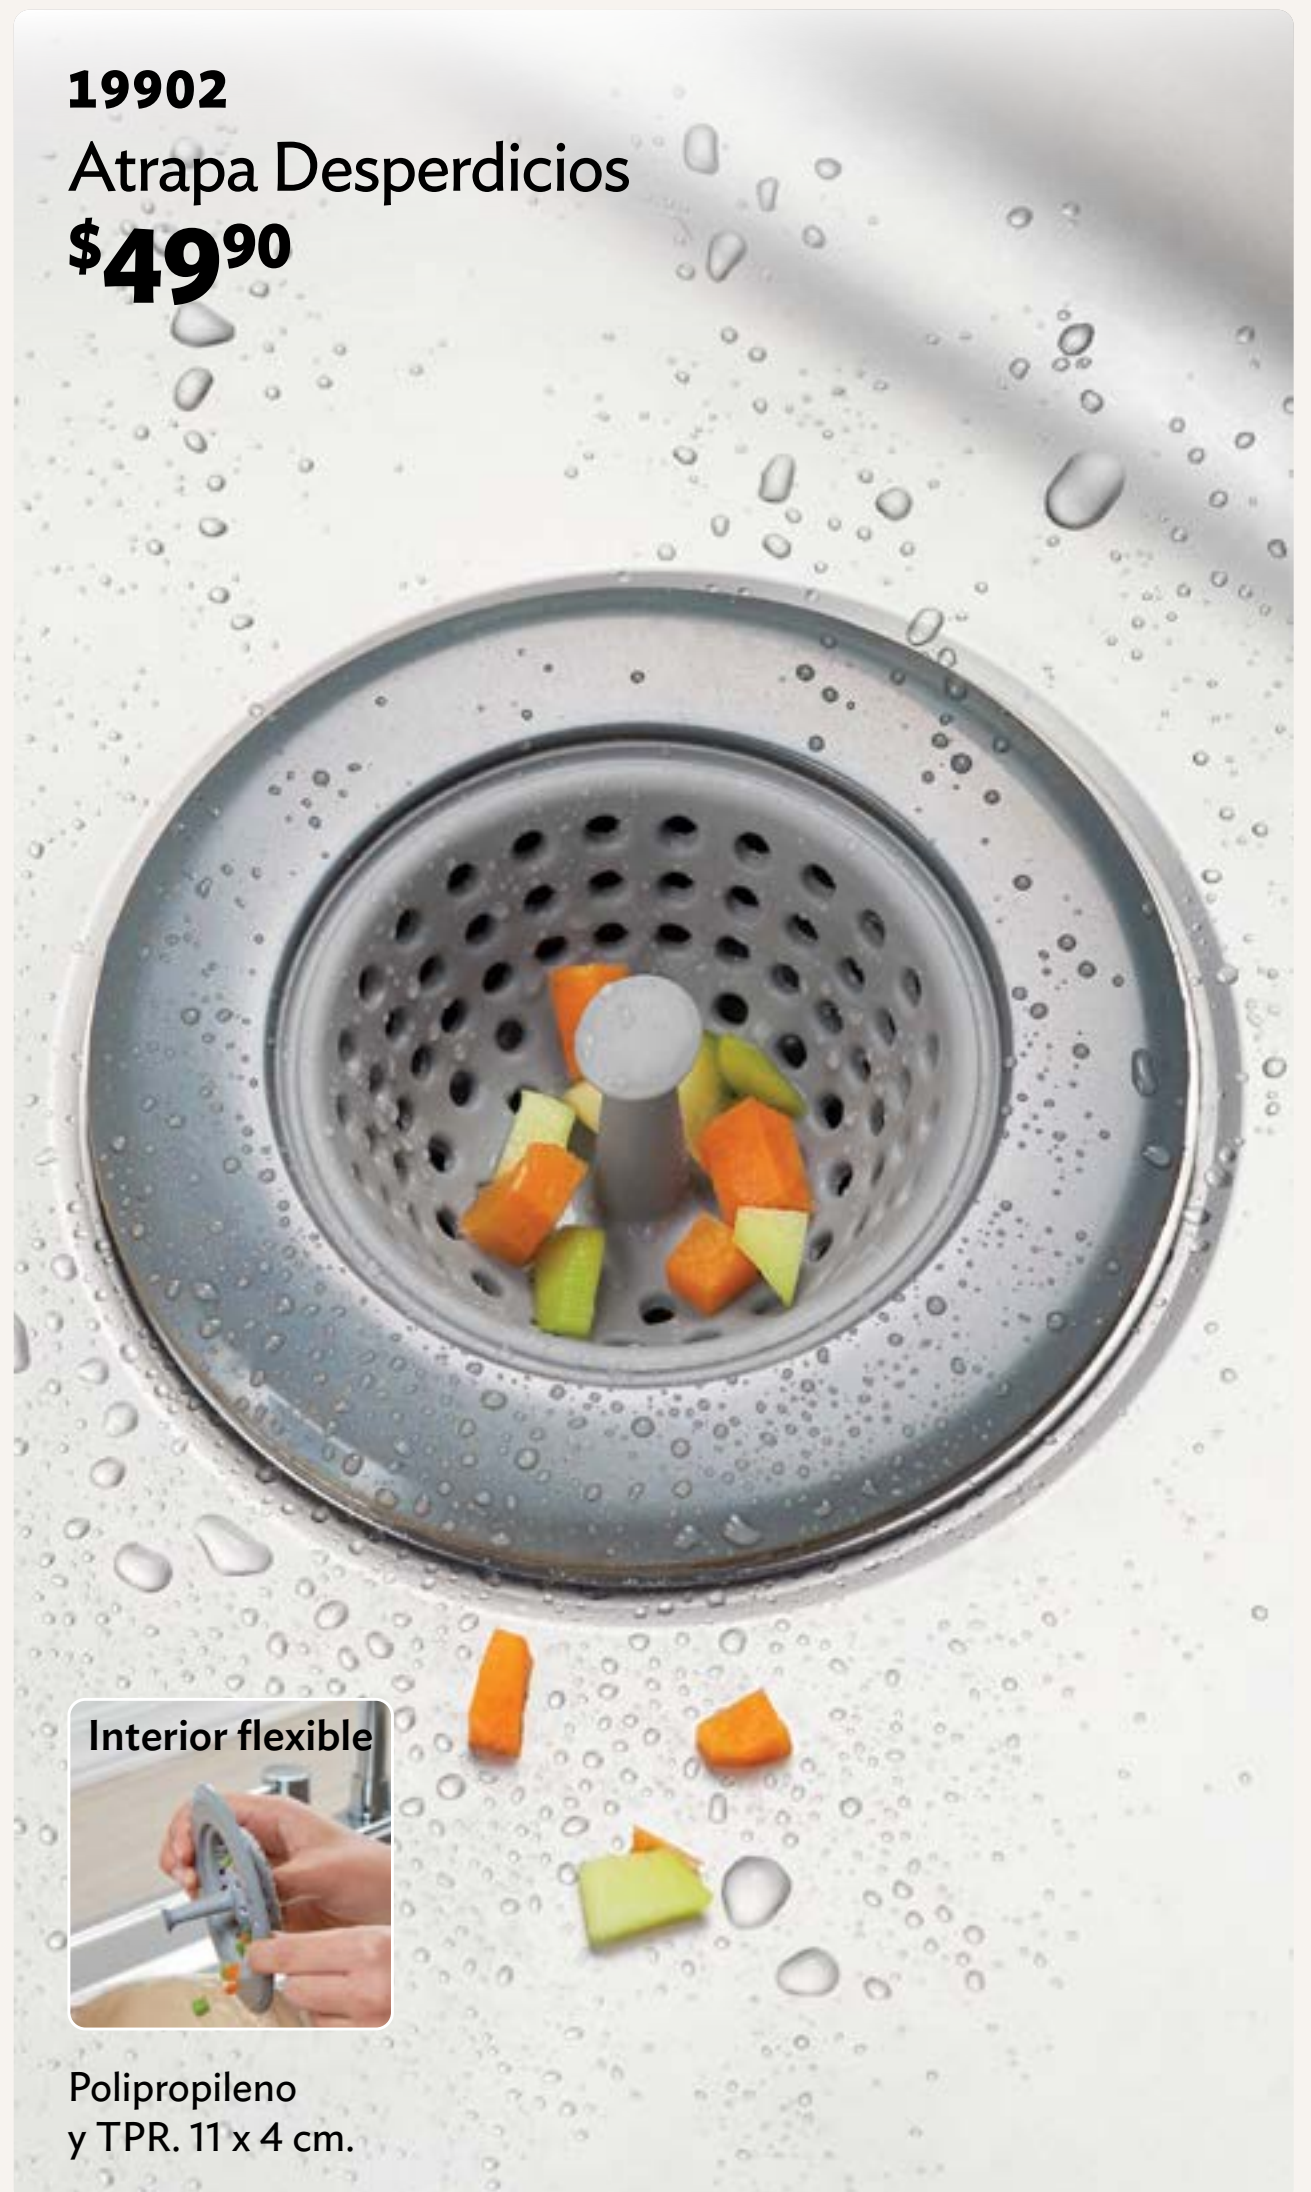

Polipropileno
y TPR. 11 x 4 cm.

PORTADA

MENÚ

OFERTAS