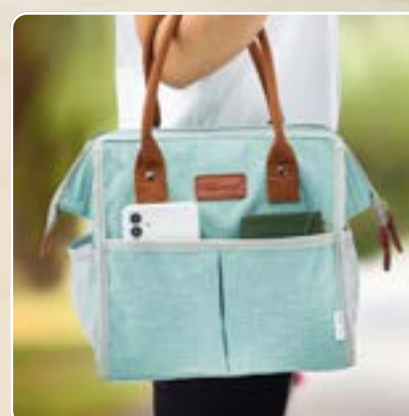

~~\$359~~

Look tipo bolso

Nylon, PE y PEVA. **Soporta. 9 kg.**
Cap. 7 L. 25 x 18 x 28 cm.

PORTADA

MENÚ

OFERTAS

23765
B Better Inox
~~\$449~~

-15%
\$379