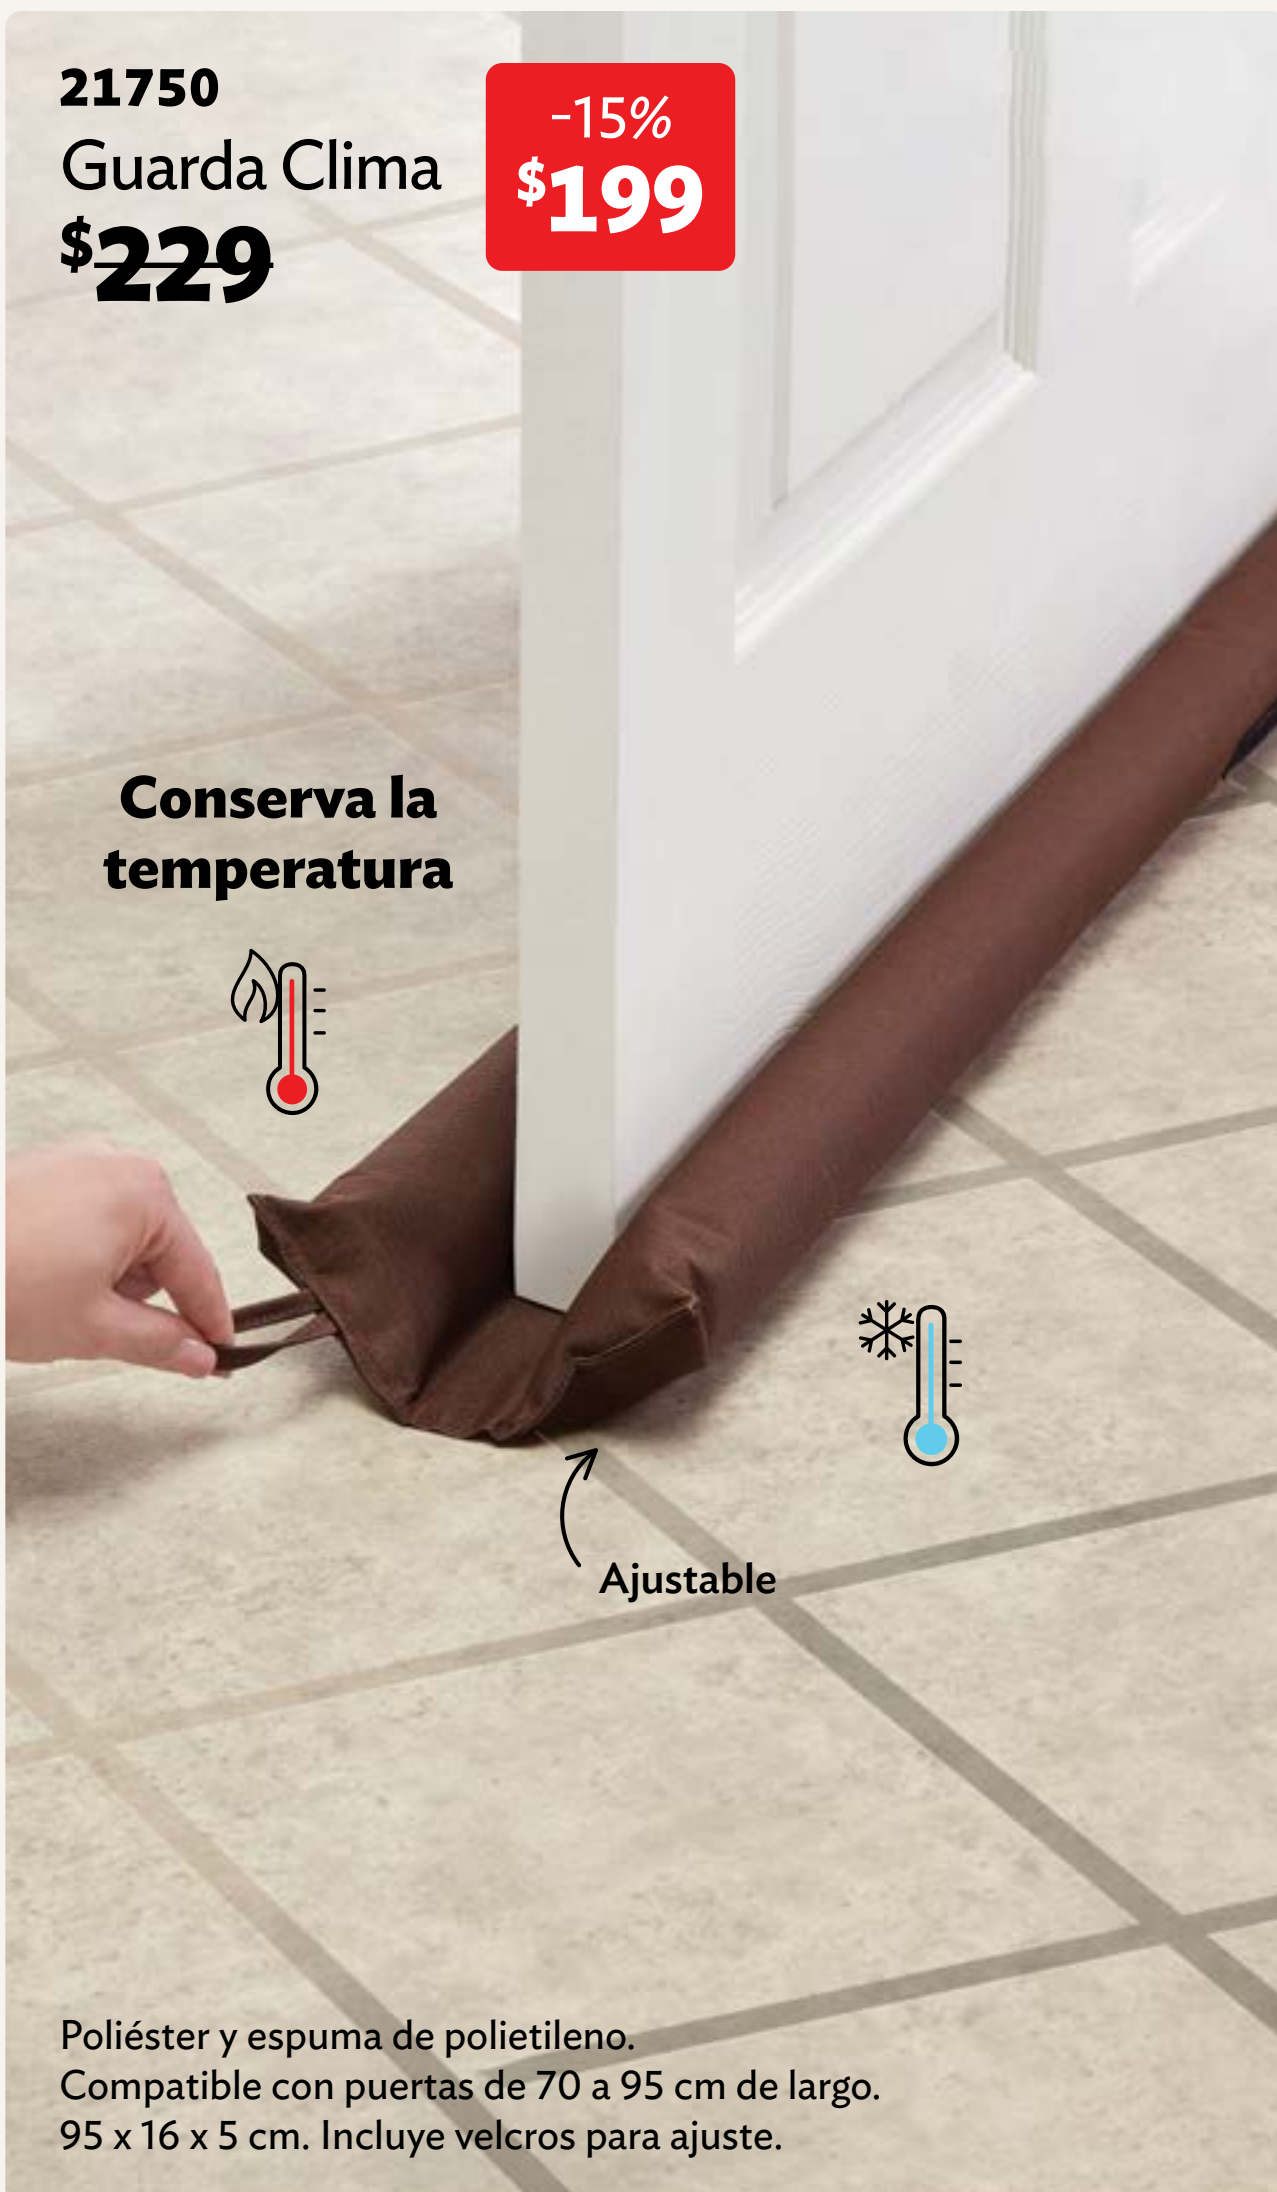

Poliéster y espuma de polietileno.
Compatible con puertas de 70 a 95 cm de largo.
95 x 16 x 5 cm. Incluye velcros para ajuste.

18742
Cuña para Puerta
$39⁹⁰ / 1 pieza