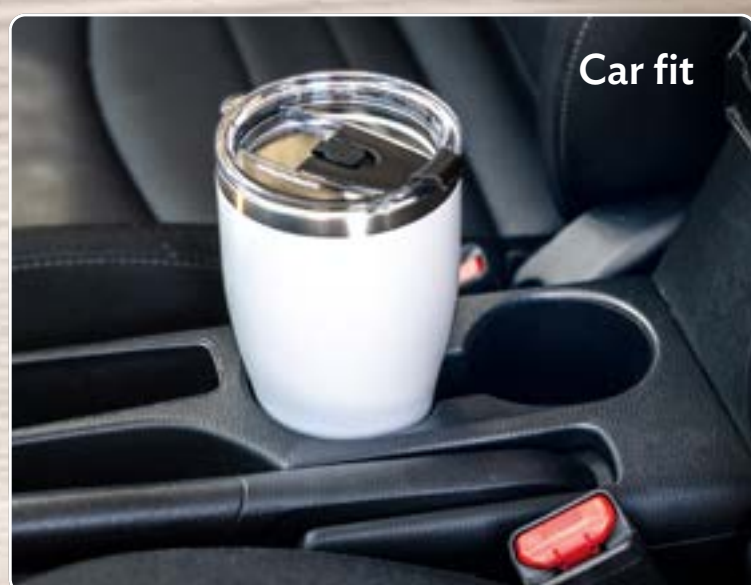

CONTIGO

22556

Termo Lux
Negro

22557

Termo Lux
Blanco

$349 cada uno

Conserva
LA TEMPERATURA
hasta por 6 horas

800 ml

Car fit

Válvula de vapor /
abertura para popotes

Acero inoxidable y As. **Cap. 800 ml.** D. 11 x 10 x 21 cm.

BETTER
PEQUES

BETTER
MASCOTAS