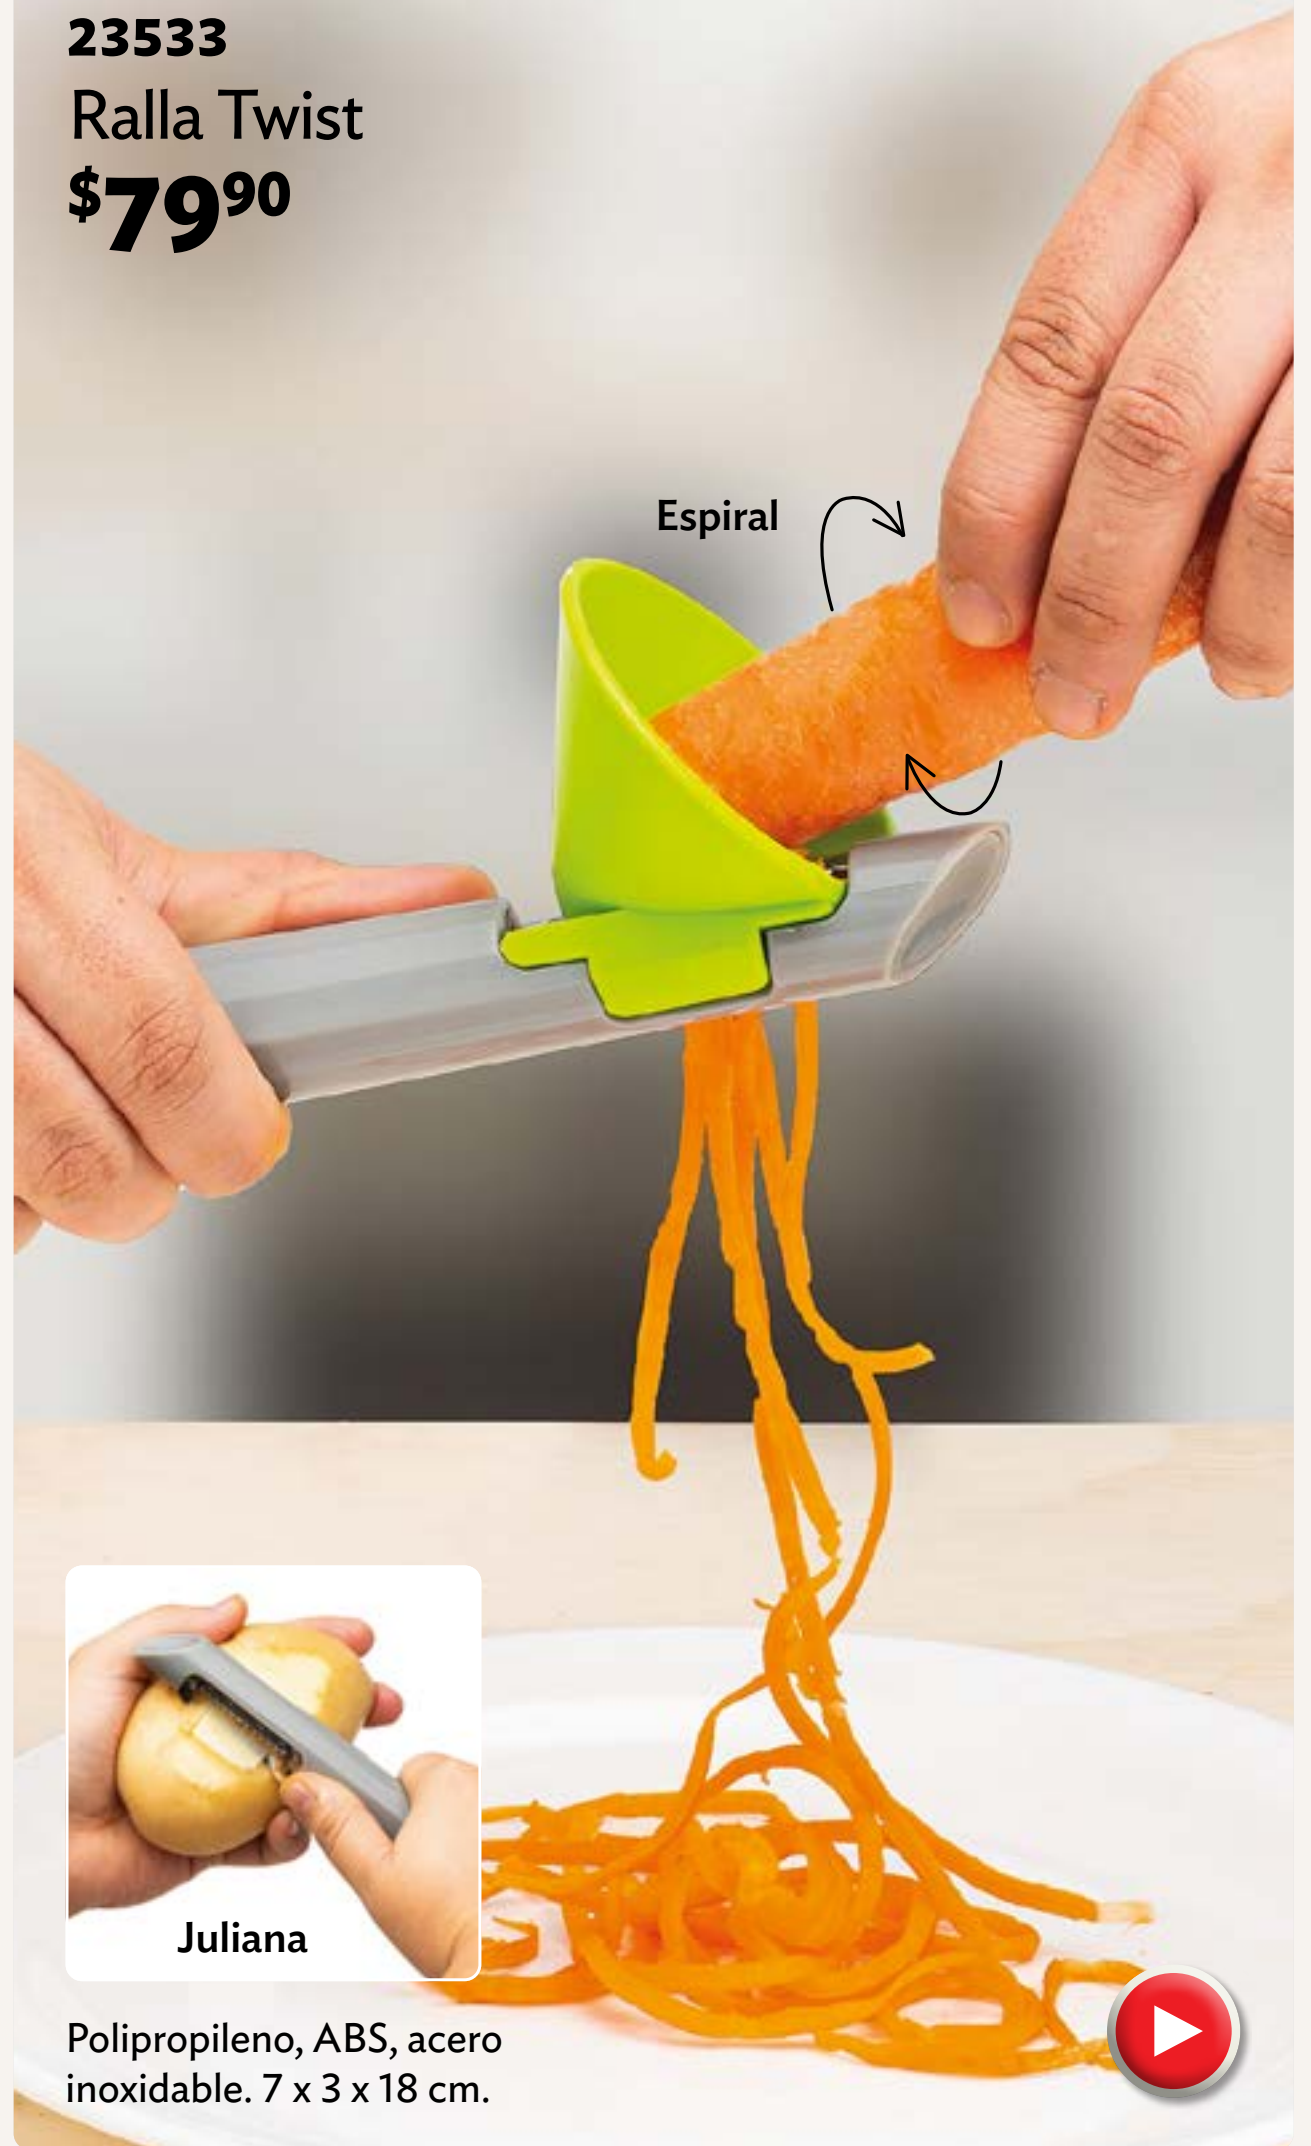

Espiral

Juliana

Polipropileno, ABS, acero
inoxidable. 7 x 3 x 18 cm.

21540
Multi Pelador Chef
$49⁹⁰

1. Pela cítricos

2. Pela y corta
en láminas

3. Quita
imperfecciones

4. Ralla

5. Corta en tiras