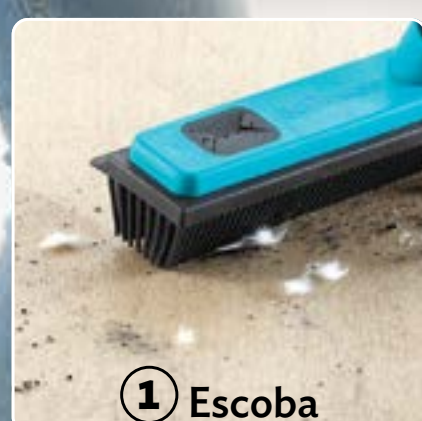

Nueva palanca de bloqueo

Ultra absorbente

Polipropileno, acero cromado y microfibra de algodón.
Mango: 1.2 m x 33 cm. Cubeta: 45 x 26 x 21 cm. **Cap. 5 L. Incluye repuesto de microfibra.**

BAÑO

BETTER PEQUES

A 22608

Escoba
Pro 2.0
\$299

- Resistente y duradera
- No levanta polvo
- Fácil de limpiar

¡3 en 1!

Con cerdas de hule

Aluminio, polipropileno y TPR.
31 x 6 x 128 cm.

B 23183

Recogedor Smart
\$199