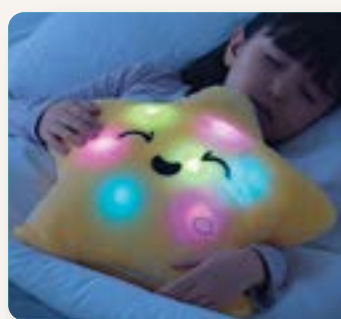

BETTER PEQUES