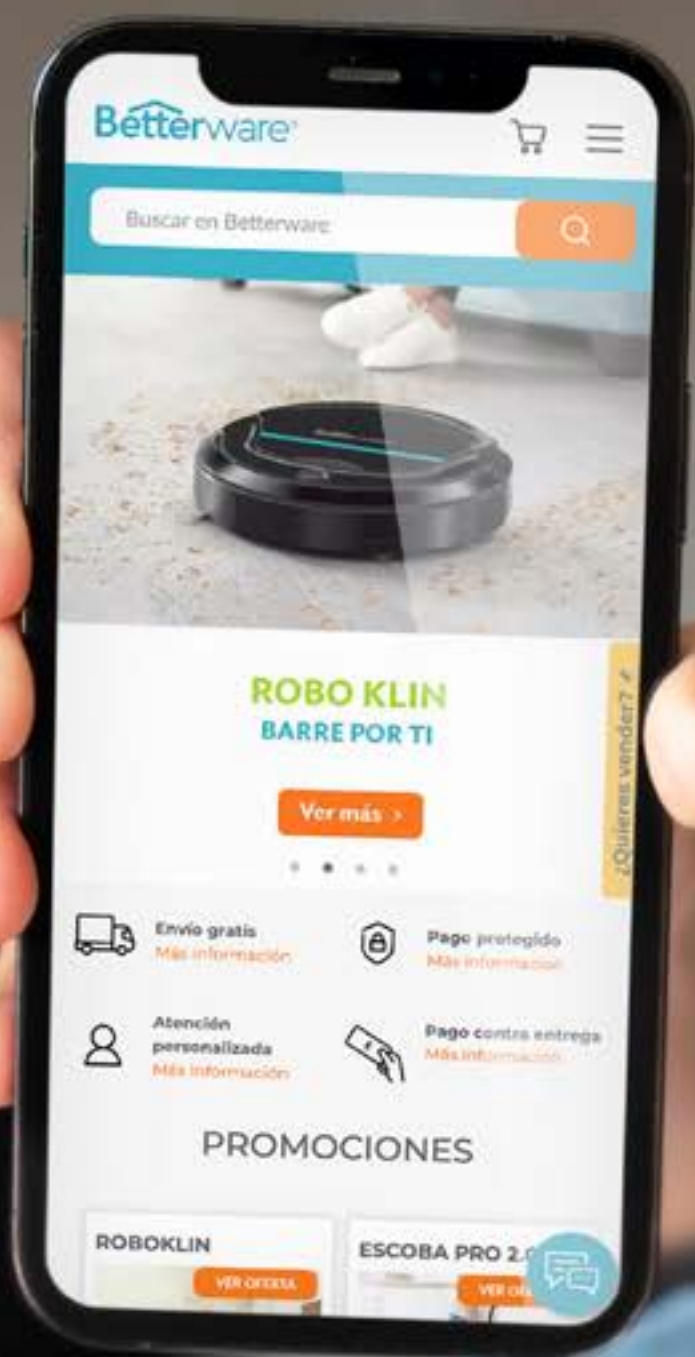

Betterware®

Encuentra más soluciones
para tu vida y tu hogar
en nuestro sitio web:

betterware.com.mx

Y síguenos en nuestras redes
sociales para más contenido