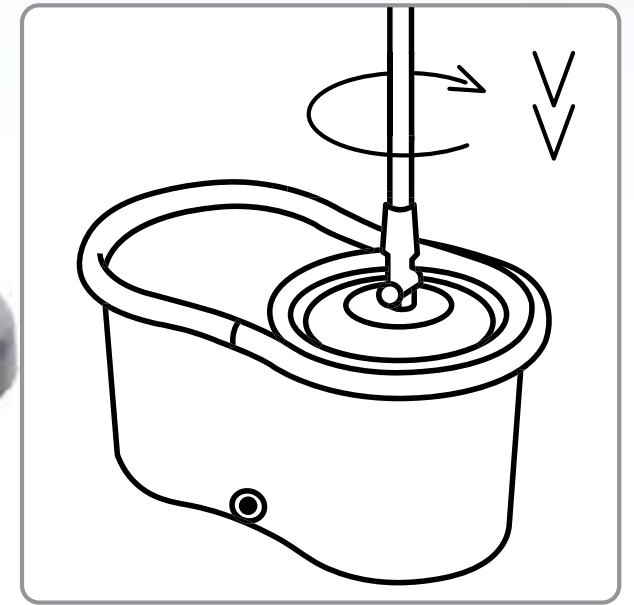

22463

Fácil Mop

$800

$449

Al comprar 3 productos del catálogo

Trapea

SIN esfuerzo

Sistema Active Spin

1 Enjuaga

2 Exprime

16108

Repuesto

$54⁹⁰

Microfibra de algodón. 32 x 4 cm.

Nueva palanca de bloqueo

Ultra absorbente

Polipropileno, acero cromado y microfibra de algodón.
Mango: 1.2 m x 33 cm. Cubeta: 45 x 26 x 21 cm. **Cap. 5 L. Incluye repuesto de microfibra.**

BAÑO

BETTER PEQUES