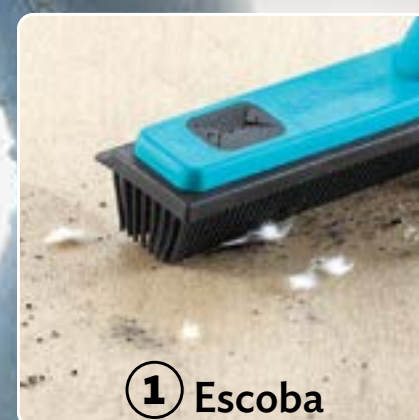

Con cerdas de hule

Aluminio, polipropileno y TPR.
31 x 6 x 128 cm.

BARRE Y RECOGE FÁCILMENTE, LLÉVALOS JUNTOS A UN PRECIO ESPECIAL

21197 **Set A + B** DE **$548** A SOLO **$399**

Al comprar
3 productos
del catálogo

PORTADA

MENÚ

OFERTAS