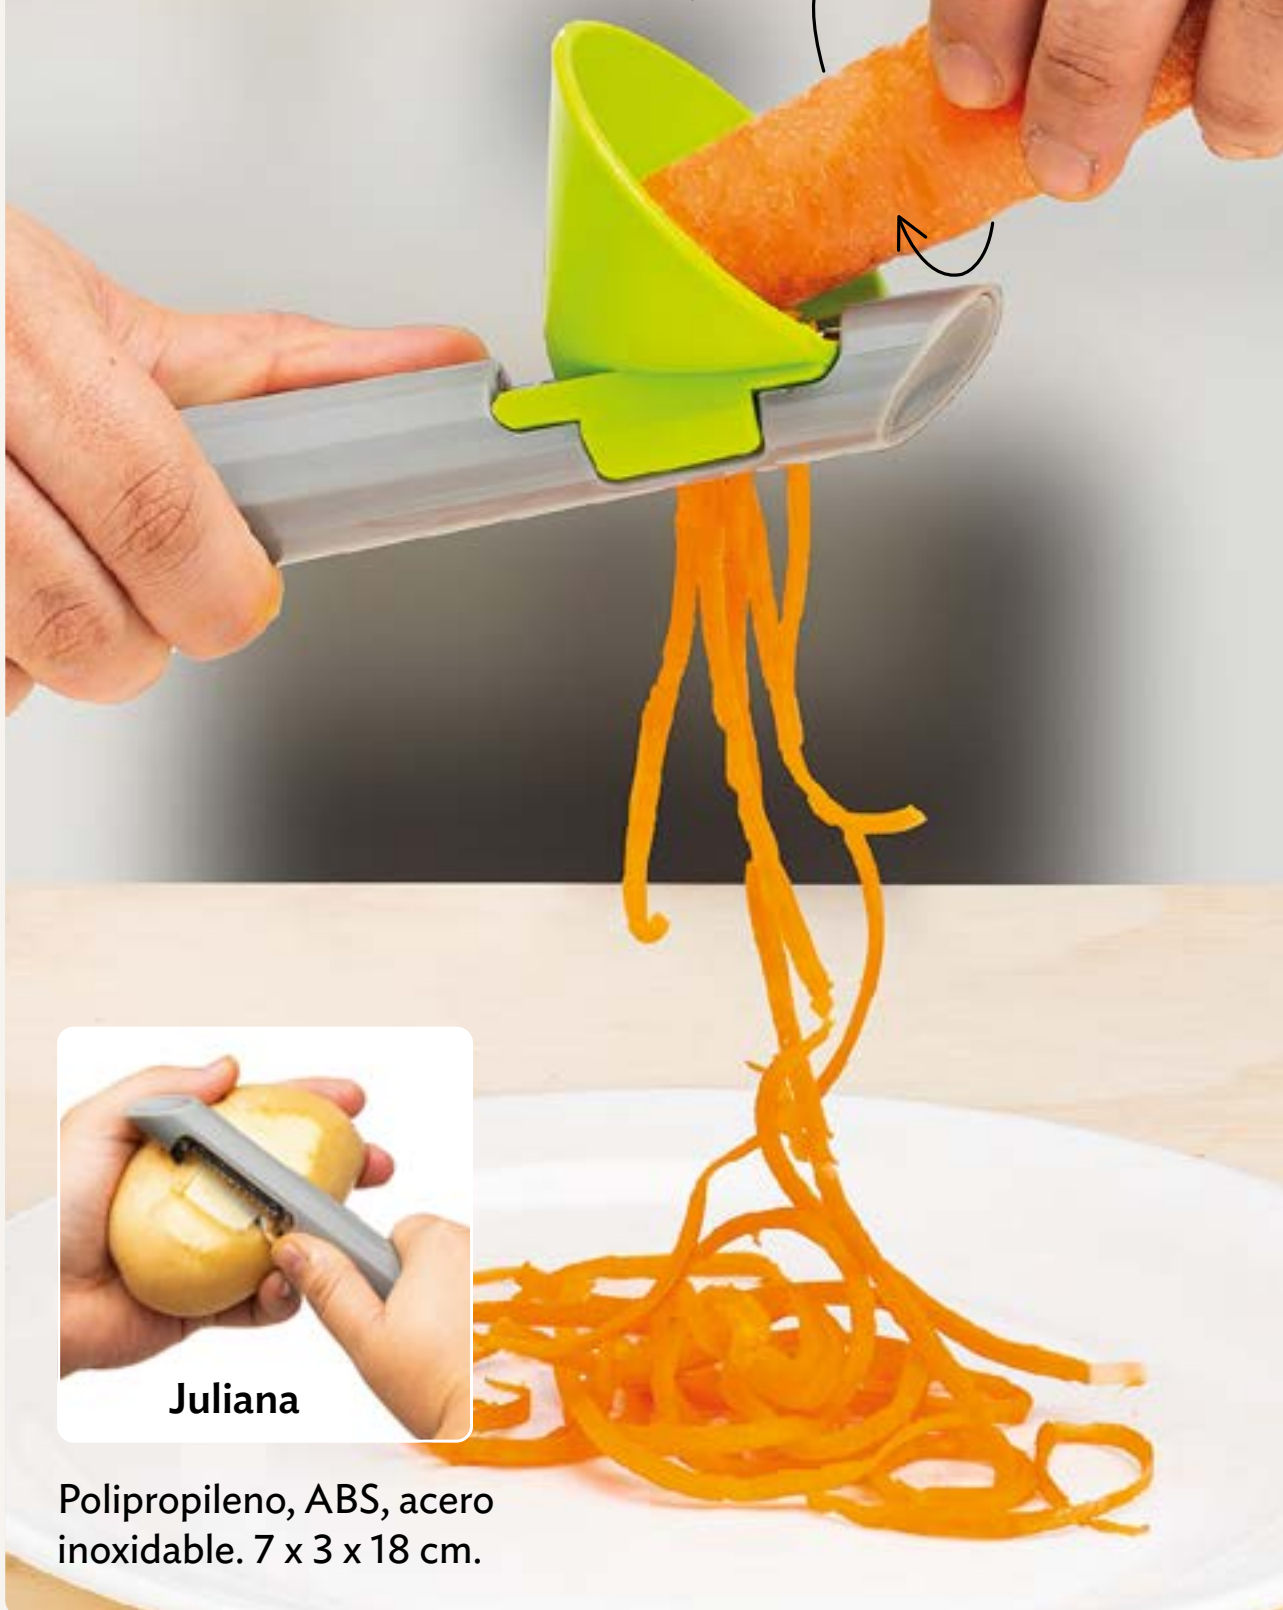

Polipropileno, ABS, acero
inoxidable. 7 x 3 x 18 cm.

21540
Multi Pelador Chef
$69⁹⁰
$49⁹⁰ ↓

1. Pela cítricos

2. Pela y corta
en láminas

3. Quita
imperfecciones

4. Ralla

5. Corta en tiras