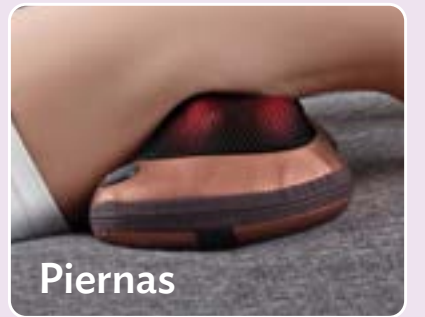

Úsalo de pies a cabeza

GARANTÍA EXTENDIDA 90 DÍAS

20 CABEZAS MASAJEADORAS

Eléctrico. 8 W/h. Cubierta: malla de poliéster y PEVA. Interior: ABS y polipropileno. 30 x 18 x 10 cm. No recargable.

23204

Masajeador Pro