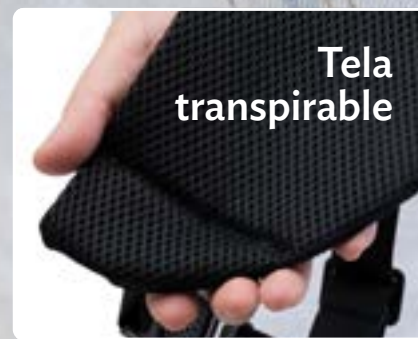

Tela transpirable