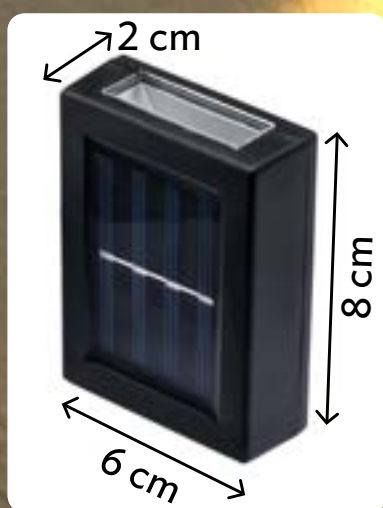

Electrónico: solar. ABS,
policarbonato y celda solar.
1 pieza. 6 x 2 x 8 cm. Instalación
con tornillería (incluida).

23167
Muro Verde
$399

Lleva el
segundo a
$299

NUEVO