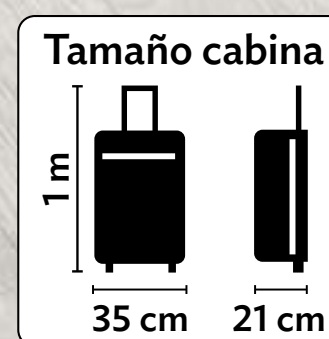

23719

Organi Bags

$299 /4 piezas

Poliéster. Kit de 4 Bolsas. (2) **Cap. 9 L.** 39 x 30 x 11 cm. (1) **Cap. 7 L.** 31 x 30 x 11 cm. (1) **Cap. 4.5 L.** 30 x 20 x 11 cm.

23787

Cangurera Security

$149

$129 ↓

Tela transpirable

Poliuretano y poliéster. **Soporta. 500 g.** Bolsa: 29 x 11 cm. Cinturón elástico ajustable de 95 cm hasta 1.2 m.

20731

Set Practi Bolsas

$49⁹⁰

PVC. **Cap. 750 ml. y 300 ml.** Grande: 23 x 16 cm. Chica: 23 x 11 cm. Incluye cierre resellable.

23716

Maleta Guarda Fácil

$1,400

$599

Al comprar 3 productos del catálogo

Poliéster y metal. **Cap. 40 L.** 21 x 35 x 101 cm.

22685

Set Zapatos

Conmigo 2 piezas

$79⁹⁰

$59⁹⁰ / 2 piezas

EVA. **Soporta. 1 kg.** 31 x 42 cm.

PORTADA

MENÚ

OFERTAS