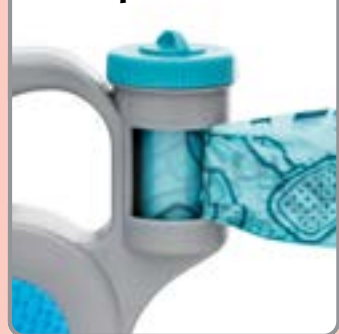

Dispensador