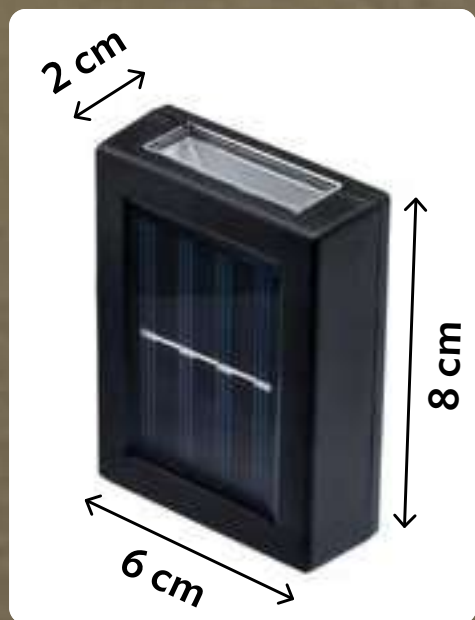

Lleva el segundo a **\$99⁹⁰**

NUEVO

Encendido automático con celda solar

Luz LED, celda solar

Electrónico: solar. ABS, policarbonato y celda solar. 1 pieza. 6 x 2 x 8 cm. Instalación con tornillería (incluida).