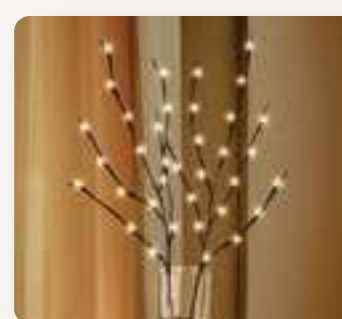

BIENVENIDO A NUESTRO MENÚ

PRACTIMUEBLES

COCINA

CONTIGO

HOGAR

BETTER PEQUES

RECÁMARA

BIENESTAR

BAÑO

HIGIENE Y LIMPIEZA

BETTER MASCOTAS

%

ZONA DEL AHORRO

PORTADA

MÁS
INFORMACIÓN

OFERTAS