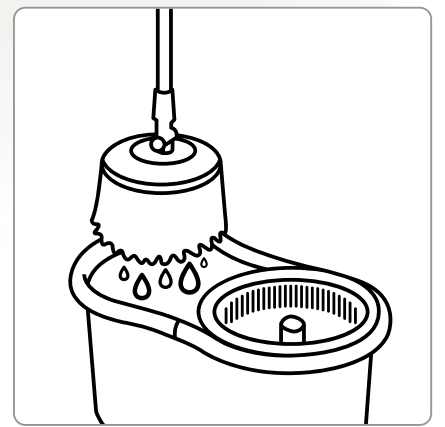

\$499

Al comprar
3 productos
del catálogo

Trapea
sin esfuerzo

Nueva palanca
de bloqueo

Sistema
Active Spin

1 Enjuaga

2 Exprime

16108
Repuesto
\$79⁹⁰