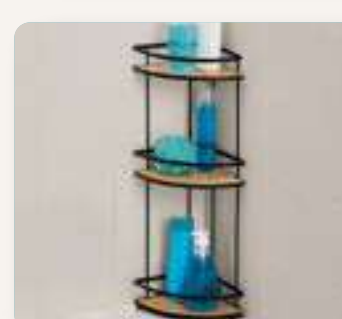

BIENVENIDO A NUESTRO MENÚ

PRACTIMUEBLES

COCINA

CONTIGO

HOGAR

BETTER PEQUES

RECÁMARA

BIENESTAR

BAÑO

HIGIENE Y LIMPIEZA

BETTER MASCOTAS

%

ZONA DEL AHORRO

PORTADA

MÁS
INFORMACIÓN

OFERTAS