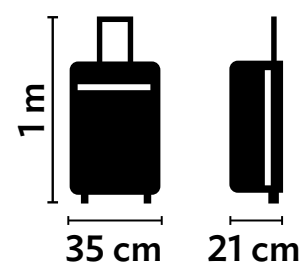

Al comprar
3 productos
del catálogo

Asa
extendible

Guarda
fácilmente

Ruedas

iPlegable!

11 cm

Guárdala donde quieras

Tamaño cabina