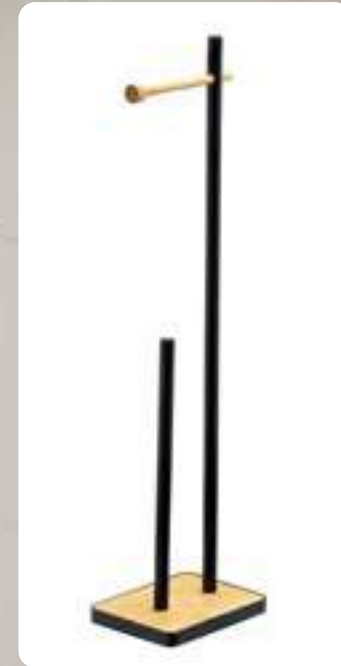

Toalla Seca Cabello

~~\$119~~
\$99⁹⁰

Con botón

Microfibra.
25 x 60 x 42 cm.

PORTADA

MENÚ

OFERTAS

BAÑO

BIENESTAR

HIGIENE
Y LIMPIEZA

23436
Organi Pads Bambú

NUEVO

\$119

\$99⁹⁰ ↓

Poliestireno y bambú. 18 x 7 x 7 cm.

23430
Organi Cajita Bambú

NUEVO

\$119

\$99⁹⁰ ↓

Poliestireno y bambú. Cap. 387 ml. 9 x 9 x 8 cm.

23435
Porta Rollos
Bambú

NUEVO

\$279

Hasta 3 rollos
jumbo

Polipropileno. **Soporta. 5 kg.** 31 x 19 x 84 cm.

23432
Protecti
Desagüe Max

NUEVO

\$49⁹⁰
\$39⁹⁰

Gran tamaño

**Evita malos
olores y plagas**

TPR. D. 15 cm.

23429
Atrapa Cabellos