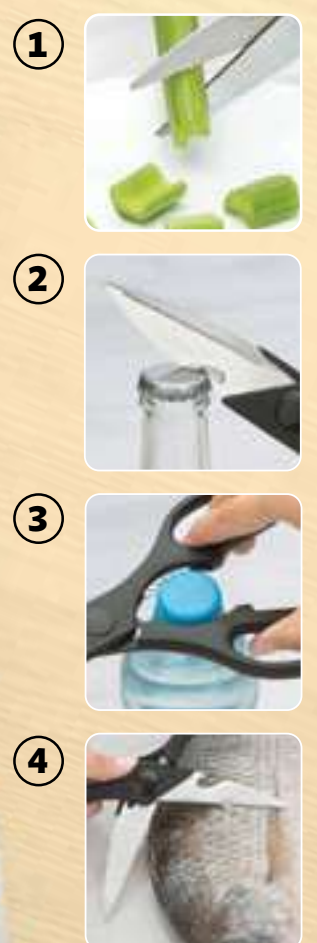

23529
Cuchillos Serra-Colors
~~\$169~~
\$149 / 3 piezas ↓

NUEVO

¡Ahora con sierra!

ULTRA SHARP TECHNOLOGY

Polipropileno, metal y TPR.
Set de 3 piezas. 23 x 2 x 1 cm c/u.

21539
Tijeras Chef
~~\$89⁹⁰~~
\$79⁹⁰ ↓

¡ÚLTIMAS PIEZAS!*

¡4 en 1!
1. Corta
2. Destapa corcholatas
3. Destapa roscas
4. Quita escamas

*Hasta agotar existencias.
Polipropileno y acero. 21 x 8 x 1 cm.

B PORTADA

≡ MENÚ

H OFERTAS

23502
Practi Colador Max