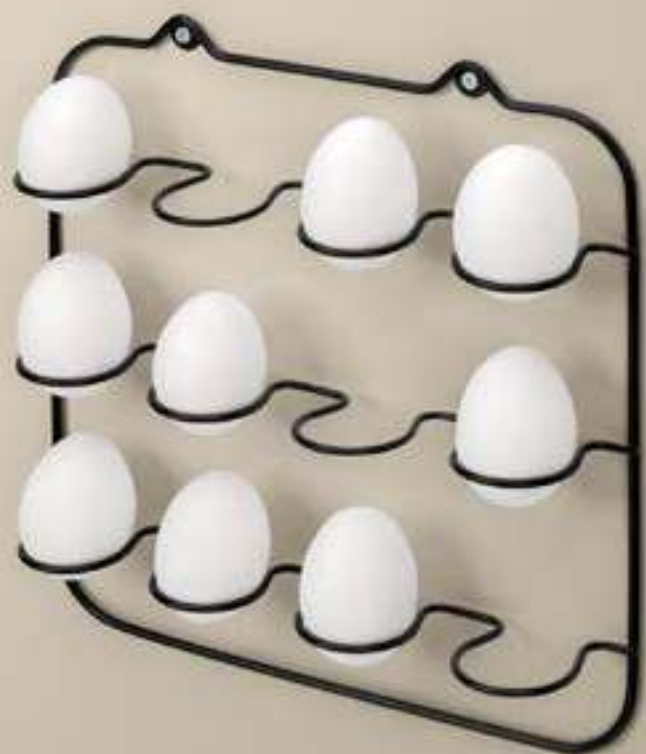

23105
Botones
Pin
\$84⁹⁰

\$59⁹⁰

-30%

23503
Dispensa
Aceite Lux
\$189

\$129

-25%

22830
Organi
Huevos Pared
\$149

\$109