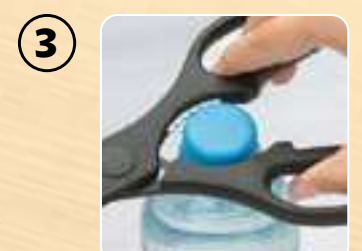

**3 tipos de afilador:**  
→ Tungsteno: Afila y repara  
→ Cerámica: Pule  
→ En ángulo: Especial para tijeras

ABS, PVC, acero y tungsteno.  
D. 7 x 7 cm. Incluye ventosa.

**21539**  
Tijeras  
Chef  
**\$89<sup>90</sup>**