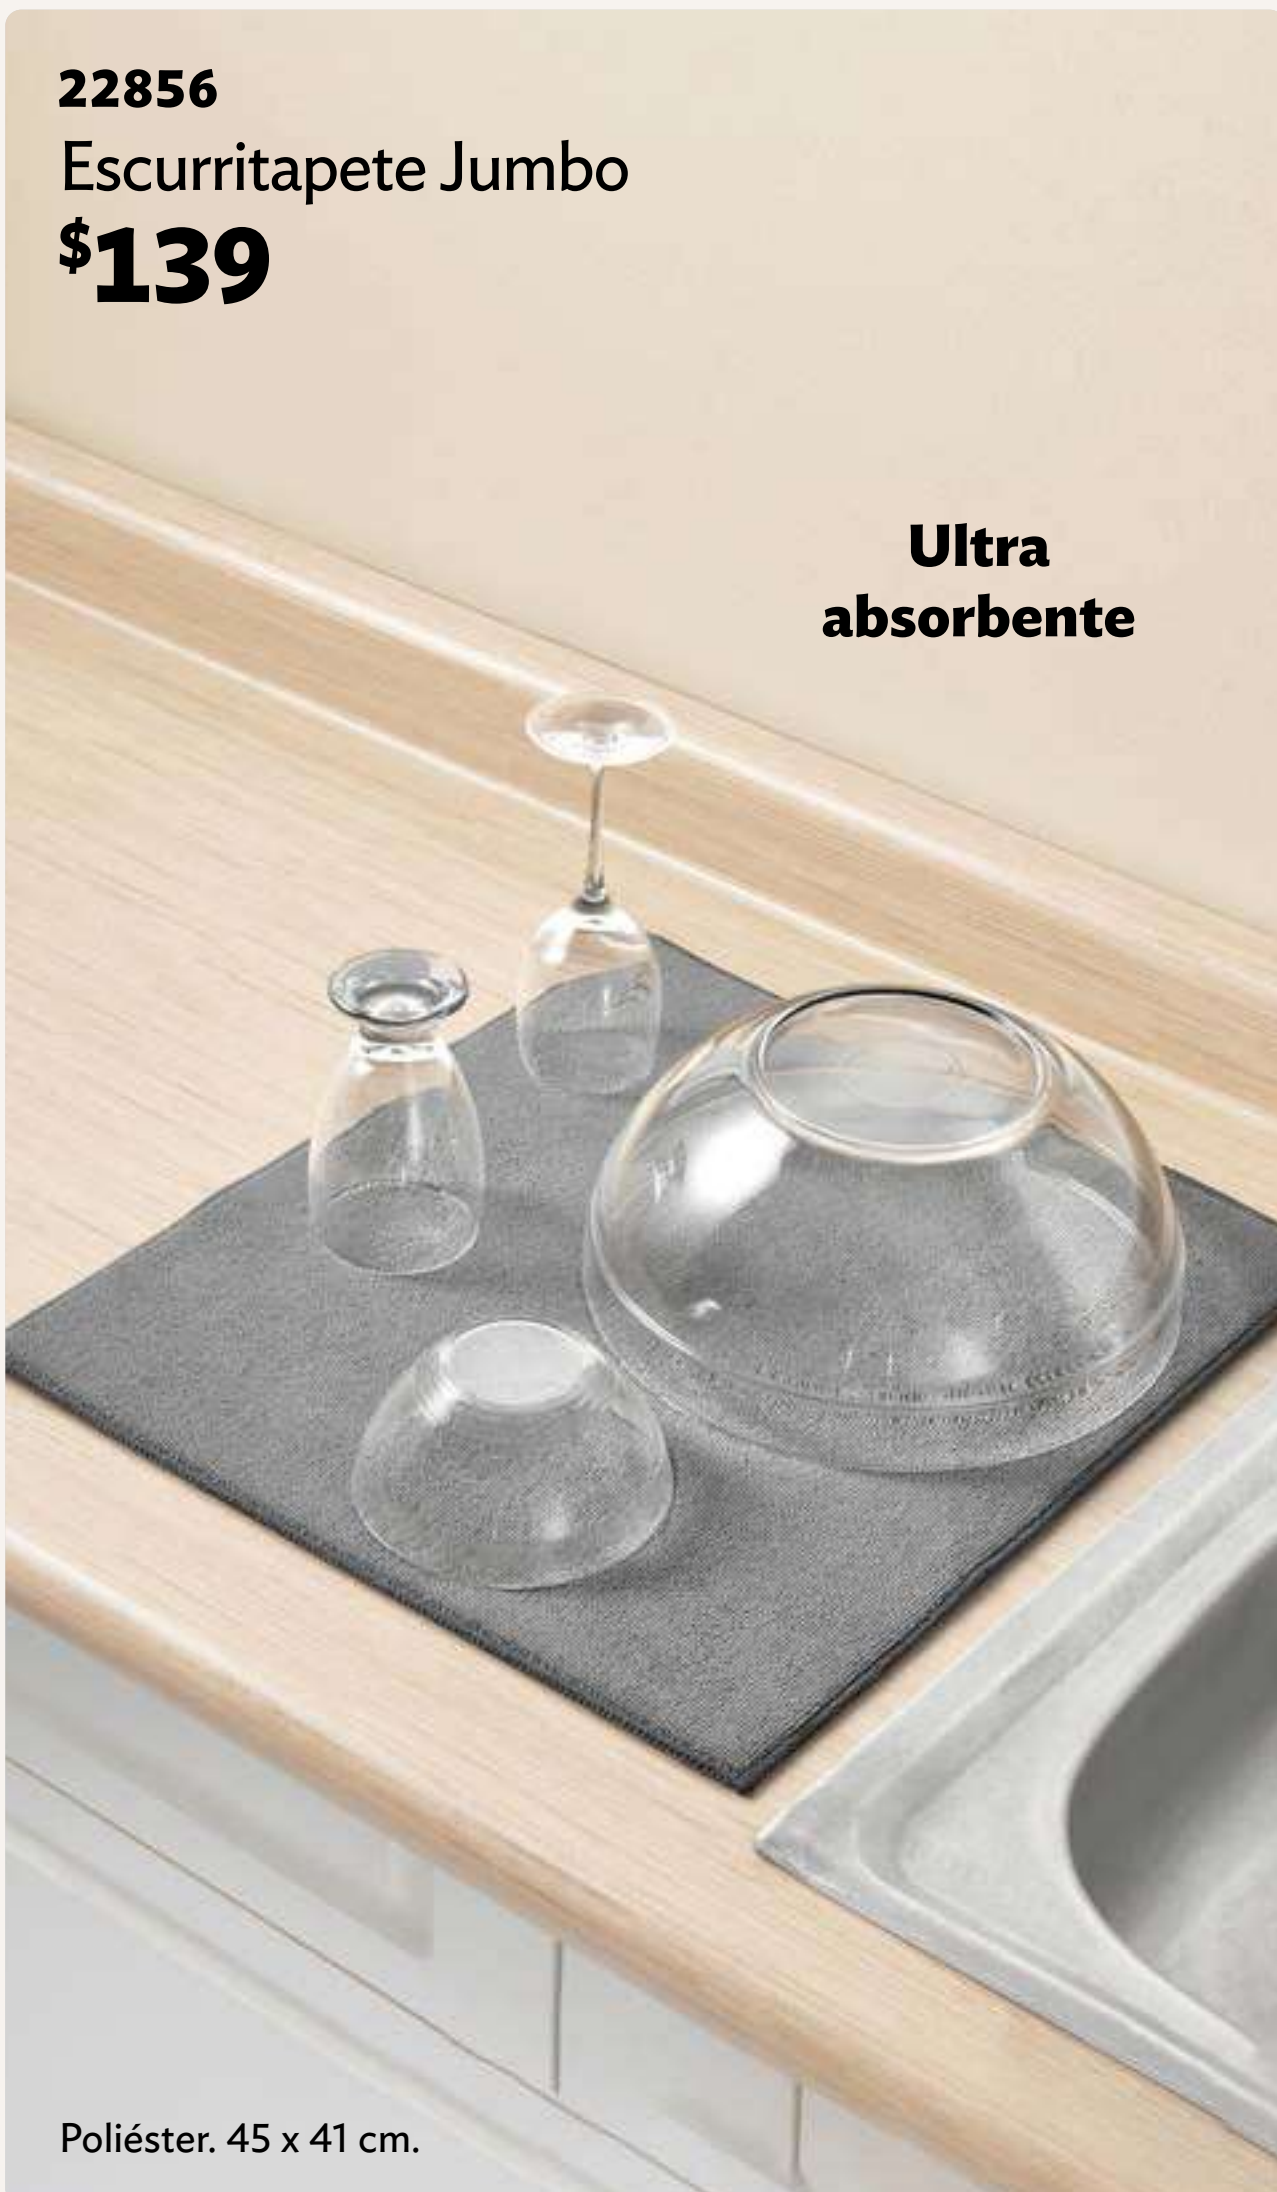

Incluye charola y
escurrecubiertos

Acero pintado y polipropileno.
Soporta 6 kg. 43 x 36 x 27 cm.

22856
Escurretapete Jumbo
$139

Ultra
absorbente

Poliéster. 45 x 41 cm.

23813
Flexi Barra Inox
$249