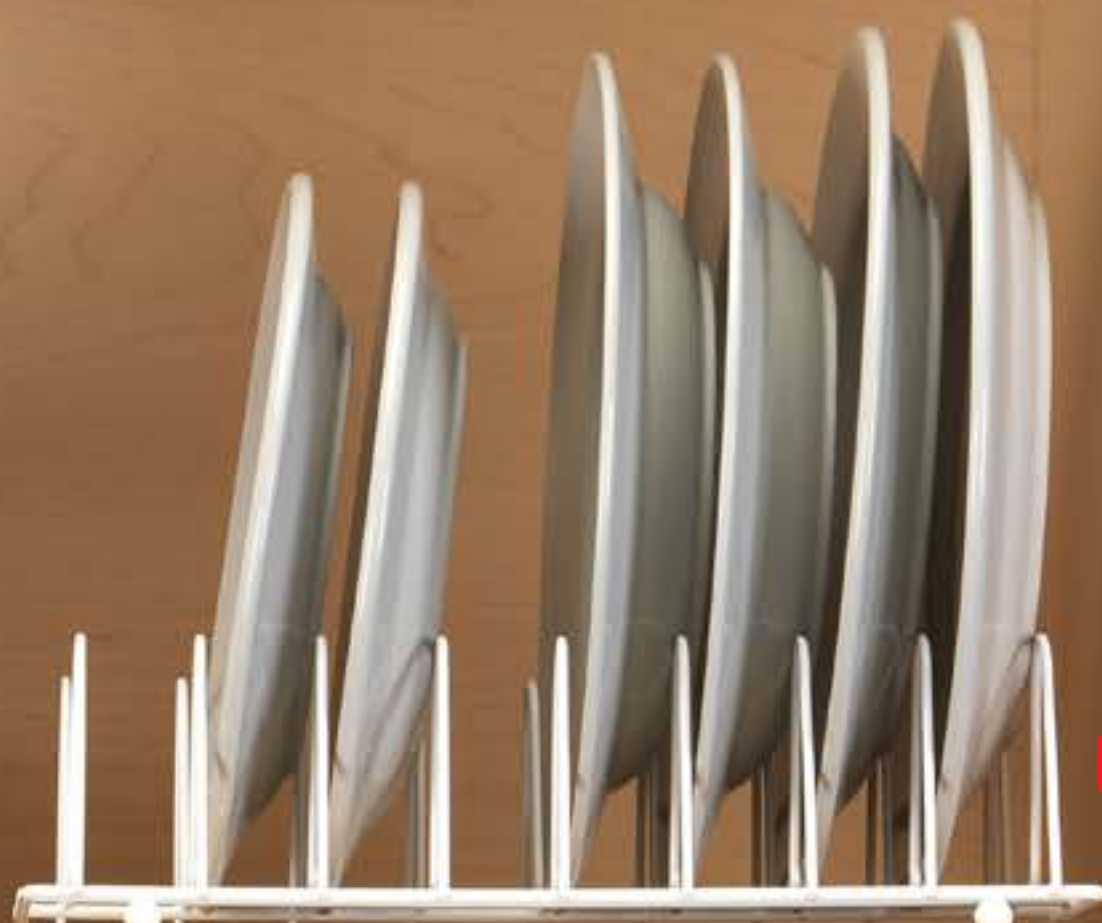

Acero pintado. **Cap. 3 kg.**  
25 x 25 x 52 cm.

PORTADA

MENÚ

OFERTAS

NUEVOS

**Organiza**  
tu alacena  
**FÁCILMENTE**

A

B