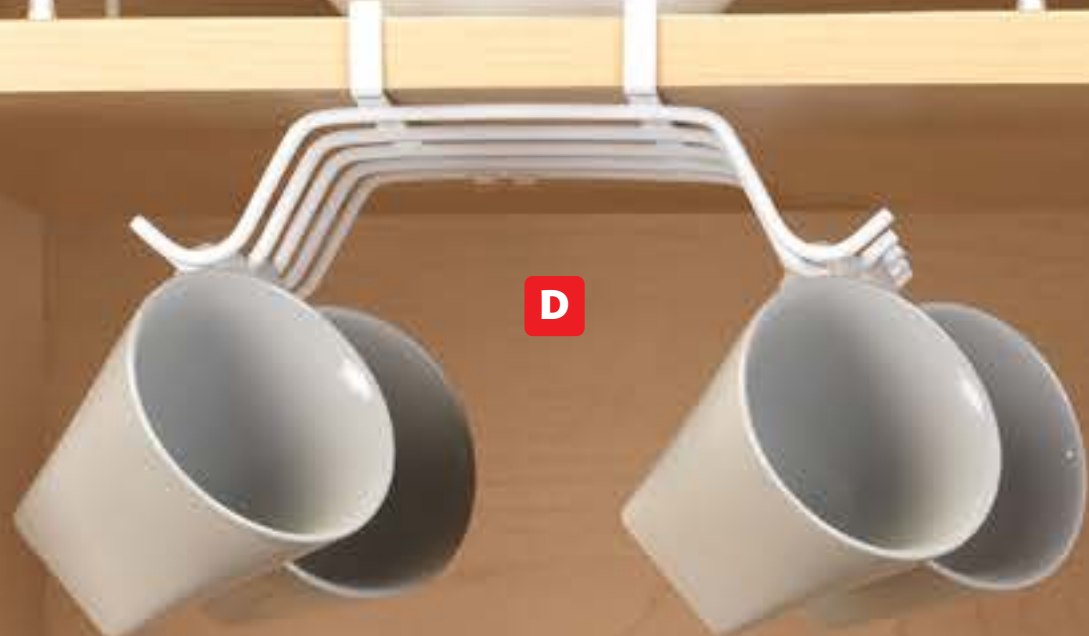

NUEVOS

Organiza
tu alacena
FÁCILMENTE

A

B

C

D

E

PORTADA

MENÚ

OFERTAS