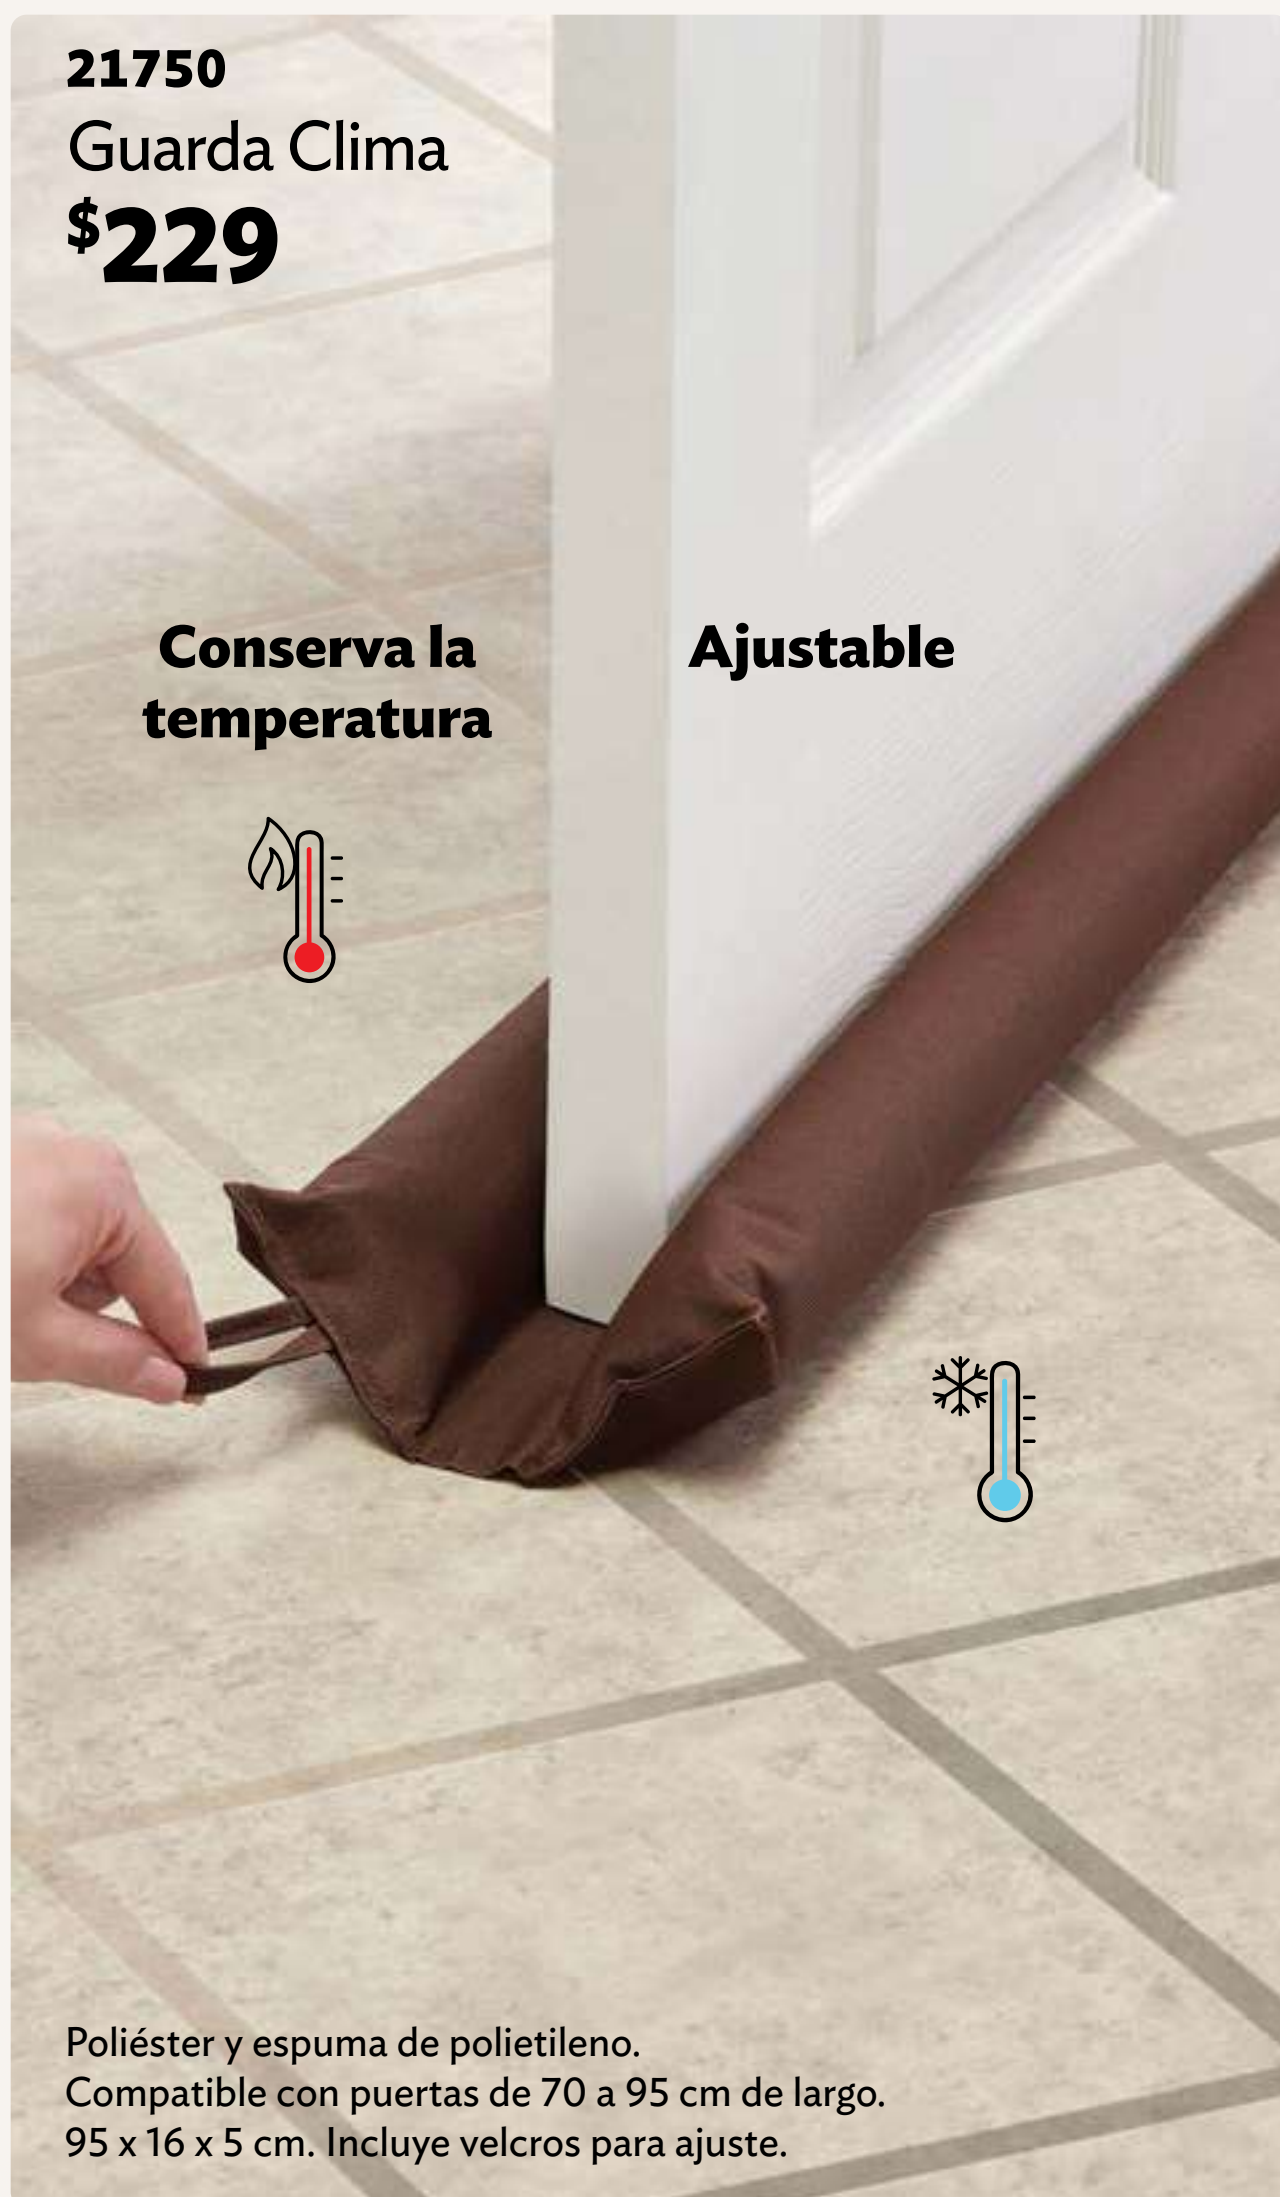

Poliéster y espuma de polietileno.
Compatible con puertas de 70 a 95 cm de largo.
95 x 16 x 5 cm. Incluye velcros para ajuste.

17725
Guardapolvo
Translucent
$89⁹⁰

Solo recorta