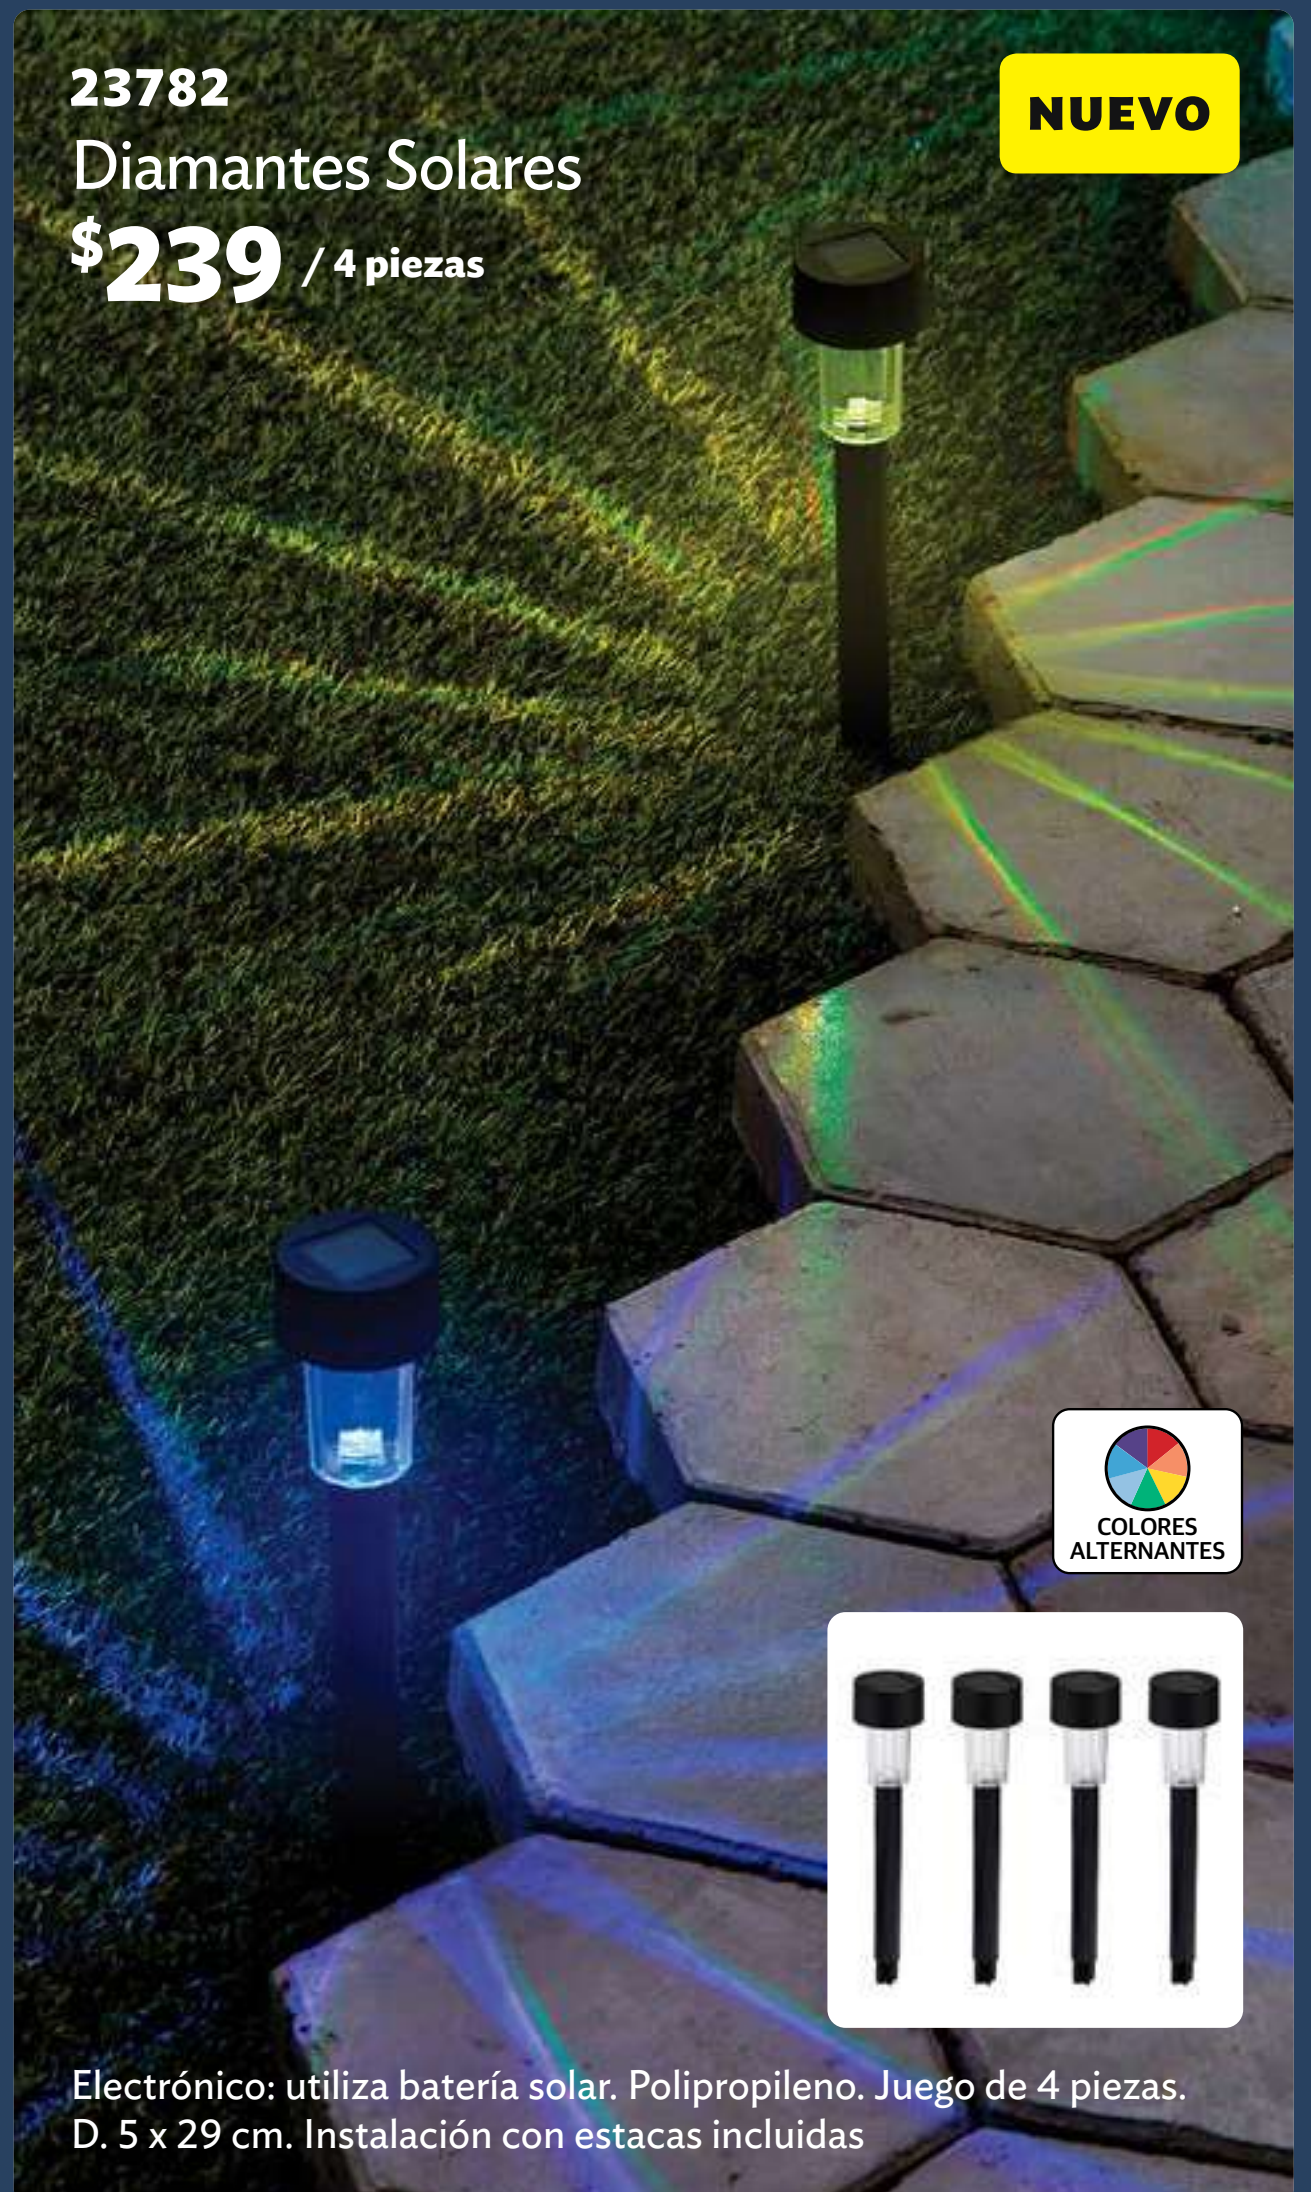

Eléctrico: 0.2 W.
Polipropileno. 7 x 7 x 5 cm.

23782
Diamantes Solares
$239 / 4 piezas

NUEVO