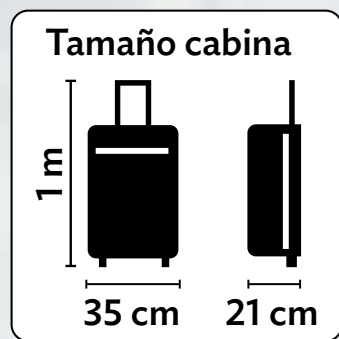

23716
Maleta Guarda Fácil
$1,399

$599
Al comprar
3 productos
del catálogo

Guarda
fácilmente

Asa
extendible

Ruedas

Poliéster y metal.
Cap. 40 L.
21 x 35 x 101 cm.

23719
Organi Bags
$299 / 4 piezas

Poliéster. Kit de 4 Bolsas. (2) **Cap. 9 L.** 39 x 30 x 11 cm.
(1) **Cap. 7 L.** 31 x 30 x 11 cm. (1) **Cap. 4.5 L.** 30 x 20 x 11 cm.

LLÉVALAS A SOLO $199 EN LA COMPRA DE MALETA GUARDA FÁCIL CON EL CÓDIGO 21389

23787
Cangurera Security
$149

NUEVO

Discreta
y segura

Poliuretano y poliéster. **Soporta. 500 g.**
Bolsa: 29 x 11 cm. Cinturón elástico
ajustable de 95 cm hasta 1.2 m.

22685
Set Zapatos Conmigo 2 piezas
$79⁹⁰ / 2 piezas

Lleva
tus zapatos a
cualquier lugar

EVA. **Soporta. 1 kg.** 31 x 42 cm.

B PORTADA

≡ MENÚ

H OFERTAS