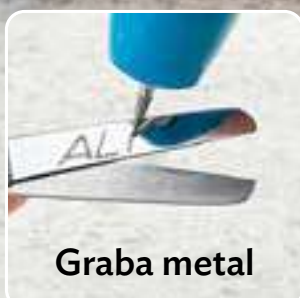

16752  
Graba Todo  
**\$119**

FAVORITO

Puntas gruesa  
y delgada

Graba metal

Graba vidrio

Electrónico: utiliza 2 baterías  
AA (no incluidas). Poliuretano  
y acero. D. 3 x 16 cm. **Incluye  
2 puntas intercambiables.**