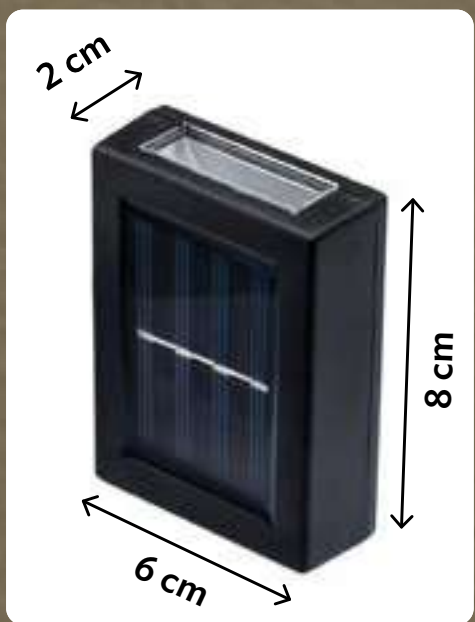

\*Hasta agotar existencias. Electrónico: recargable. Polipropileno y poliestireno. 16 x 12 x 56 cm.

23776  
Luz Solar Dúo  
\$199

Lleva el  
segundo a  
\$159

NUEVO

Encendido  
automático  
con celda solar

Luz led,  
celda solar

Electrónico: solar. ABS, policarbonato y celda solar.  
1 pieza. 6 x 2 x 8 cm. Instalación con tornillería (incluida).

19710  
Luz Noche  
\$99<sup>90</sup>

Con sensor  
de oscuridad  
¡Enciende solo!