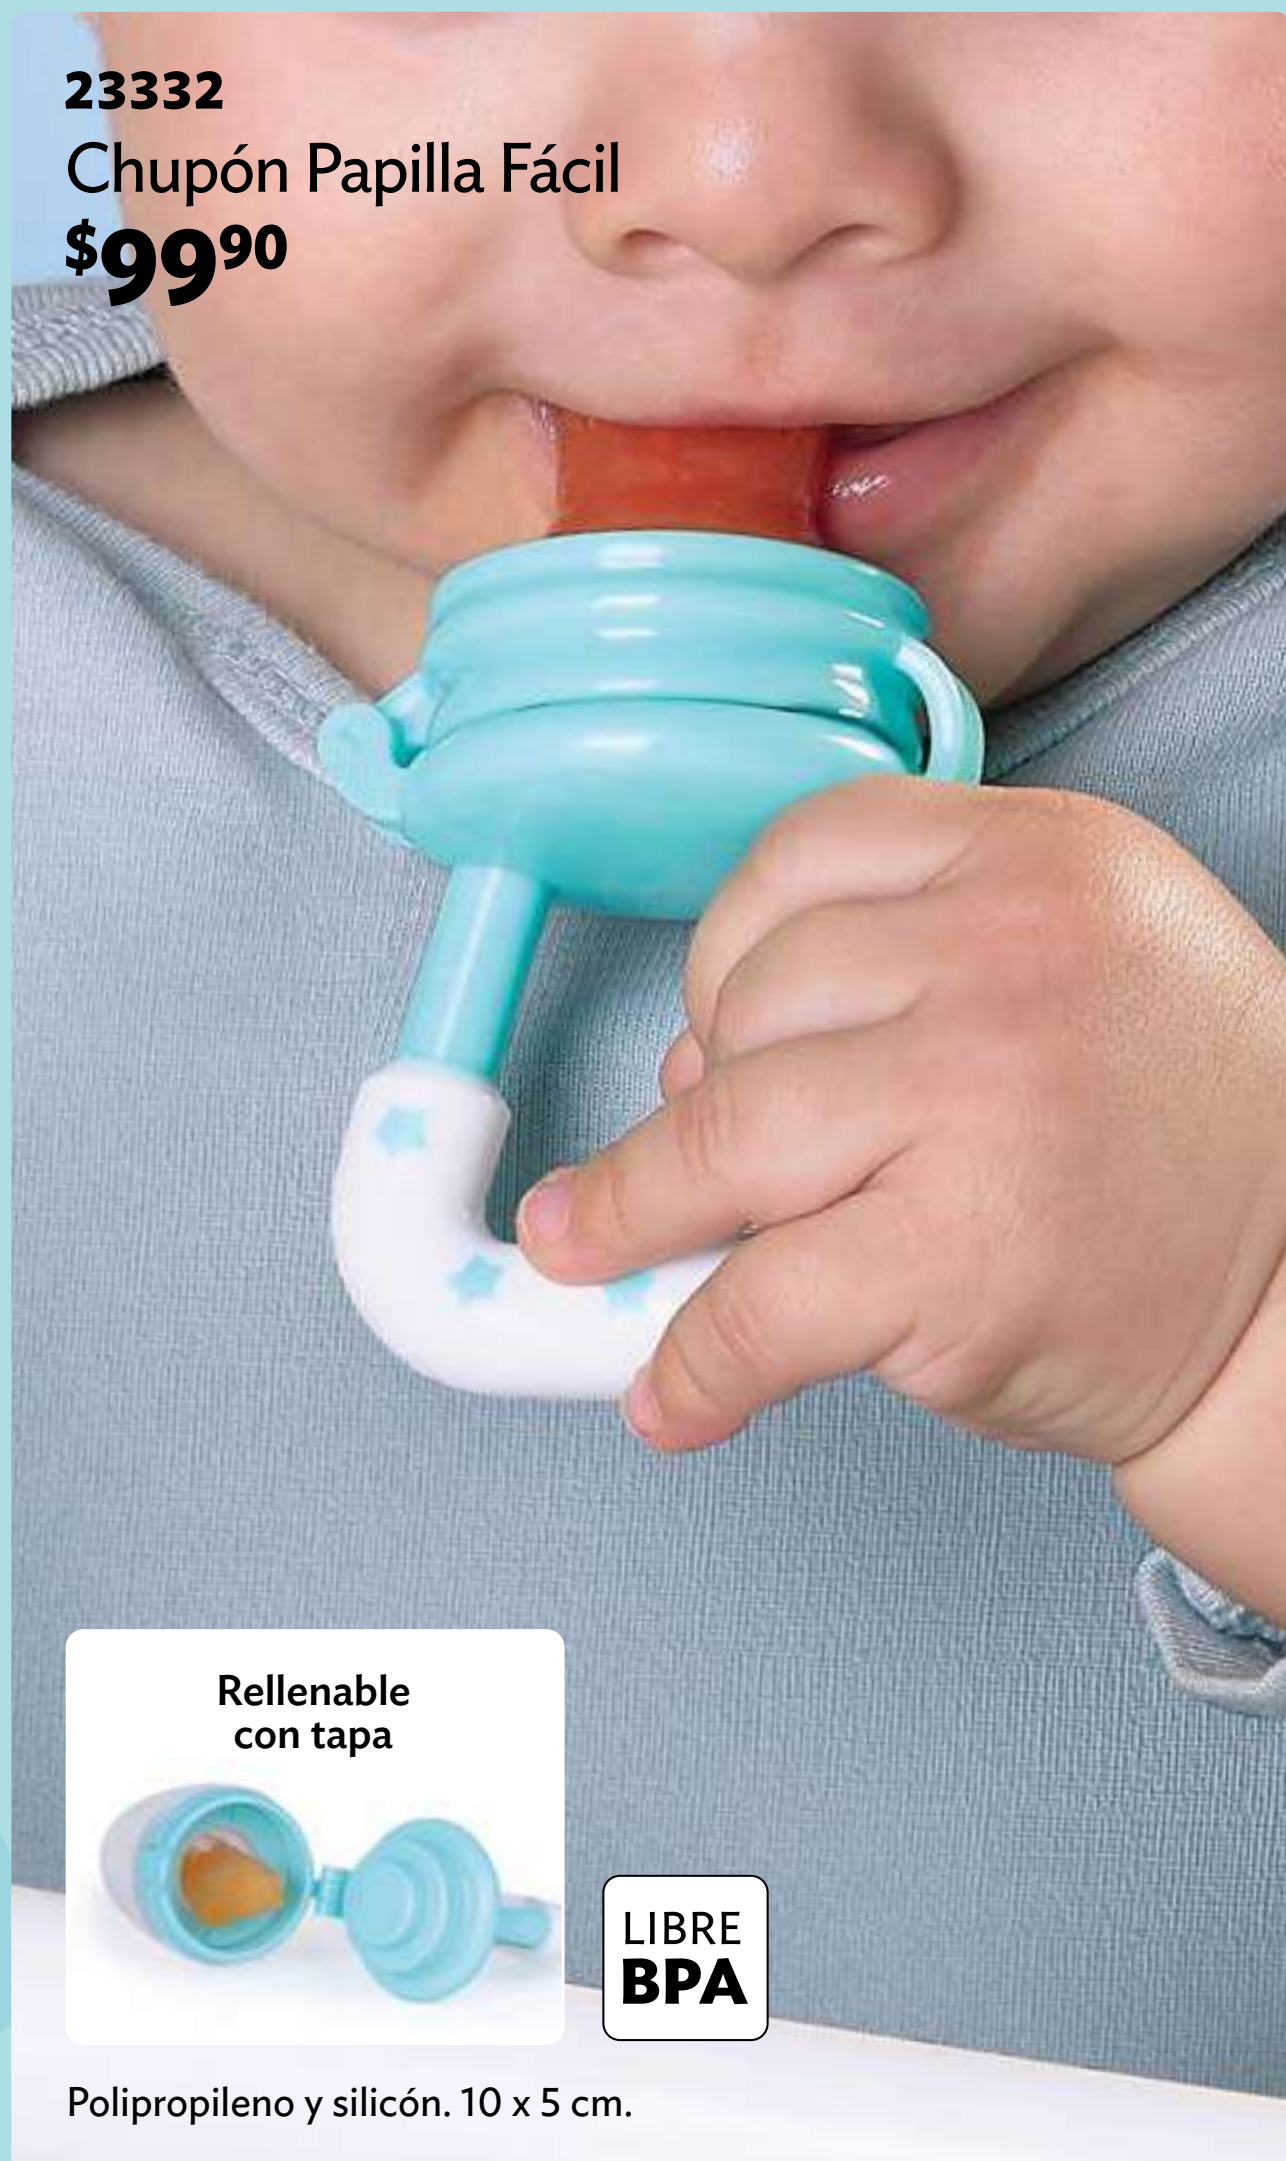

Rellenable con tapa

LIBRE BPA

Polipropileno y silicón. 10 x 5 cm.

23375

Vaso Entrenador Dúo

$159

NUEVO