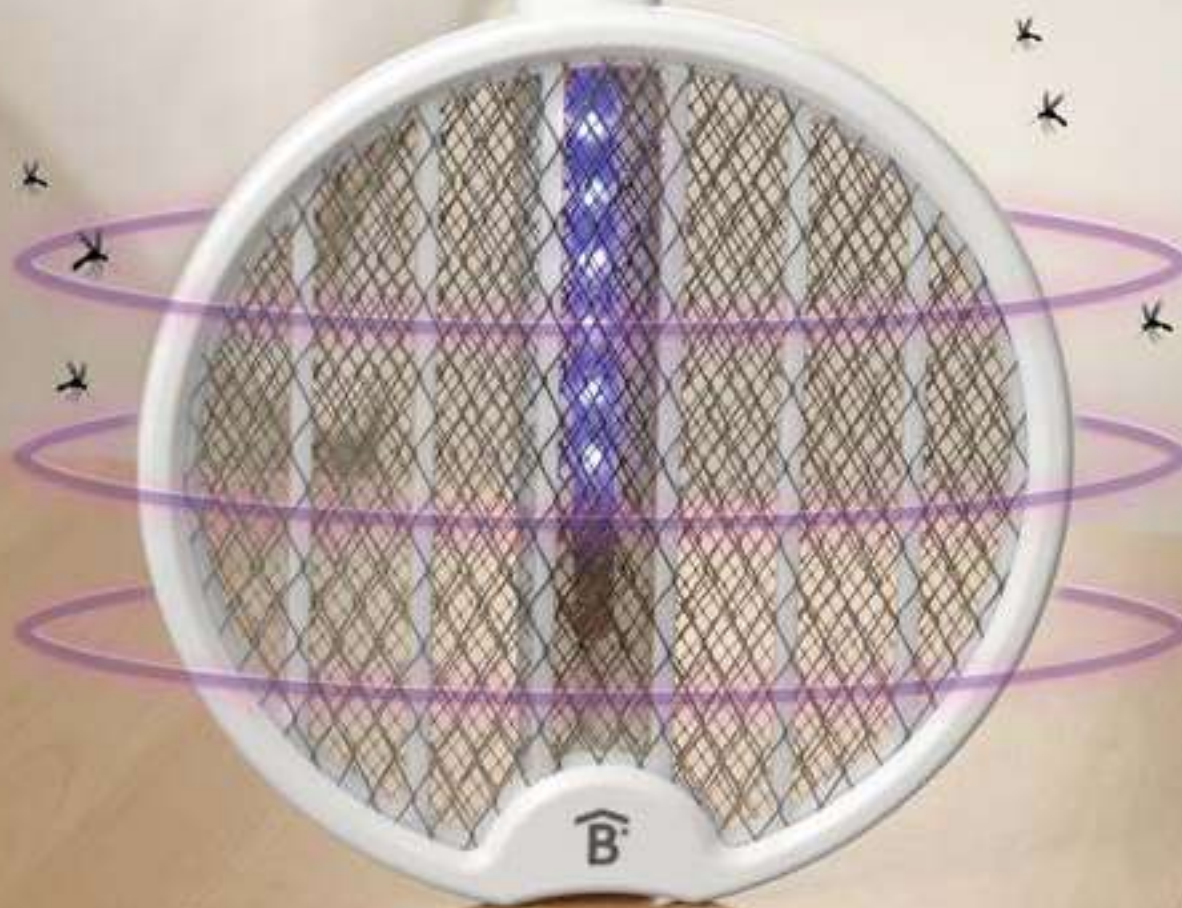

iÚLTIMAS  
PIEZAS!\*

Broches  
con  
imán

\*Hasta agotar existencias.  
Poliéster, velcro e imán.  
49 cm x 2.10 cm c/cortina.  
Para puertas de 90 cm x 2 m.  
Instalación con velcro o tachuelas.  
Incluye 2 cortinas.

23745

Raqueta Shock Pro

\$699

\$399

Al comprar  
3 productos  
del catálogo

Ranura  
para colgar

i2 en 1!  
Trampa eléctrica  
y raqueta

GARANTÍA  
EXTENDIDA 90  
DÍAS

Electrónico: Utiliza 1 batería recargable (incluye cable tipo C). ABS y acero inoxidable.  
23 x 5 x 27 cm. Desplegado: 23 x 5 x 45 cm.

23749

Luz Shock

\$299

i2 en 1!  
→ Extermina  
mosquitos  
→ Foco Led