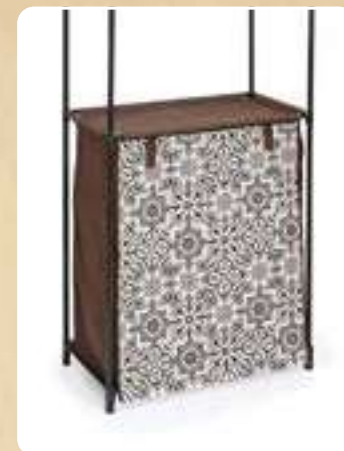

Nonwoven y acero pintado.
**Soporta. 9 kg. distribuidos en
el gancho y 6 kg. en la zapatera.**
62 x 34 cm x 1.75 m. No incluye ganchos.

**LLÉVATE GRATIS UNA
FUNDA PROTECT MOKA**