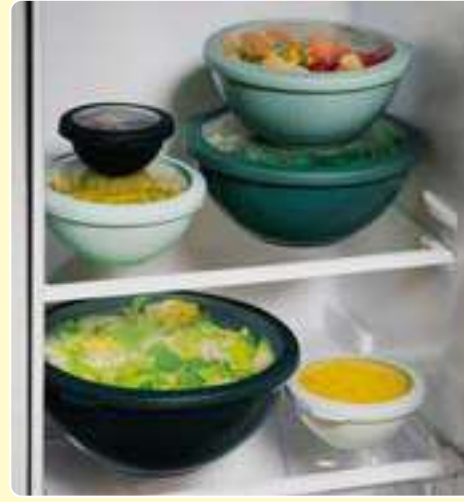

5.4 L

3.5 L

1.2 L

700 ml

300 ml

Del refri  
a tu mesa

Set de 6 piezas

LIBRE  
BPA