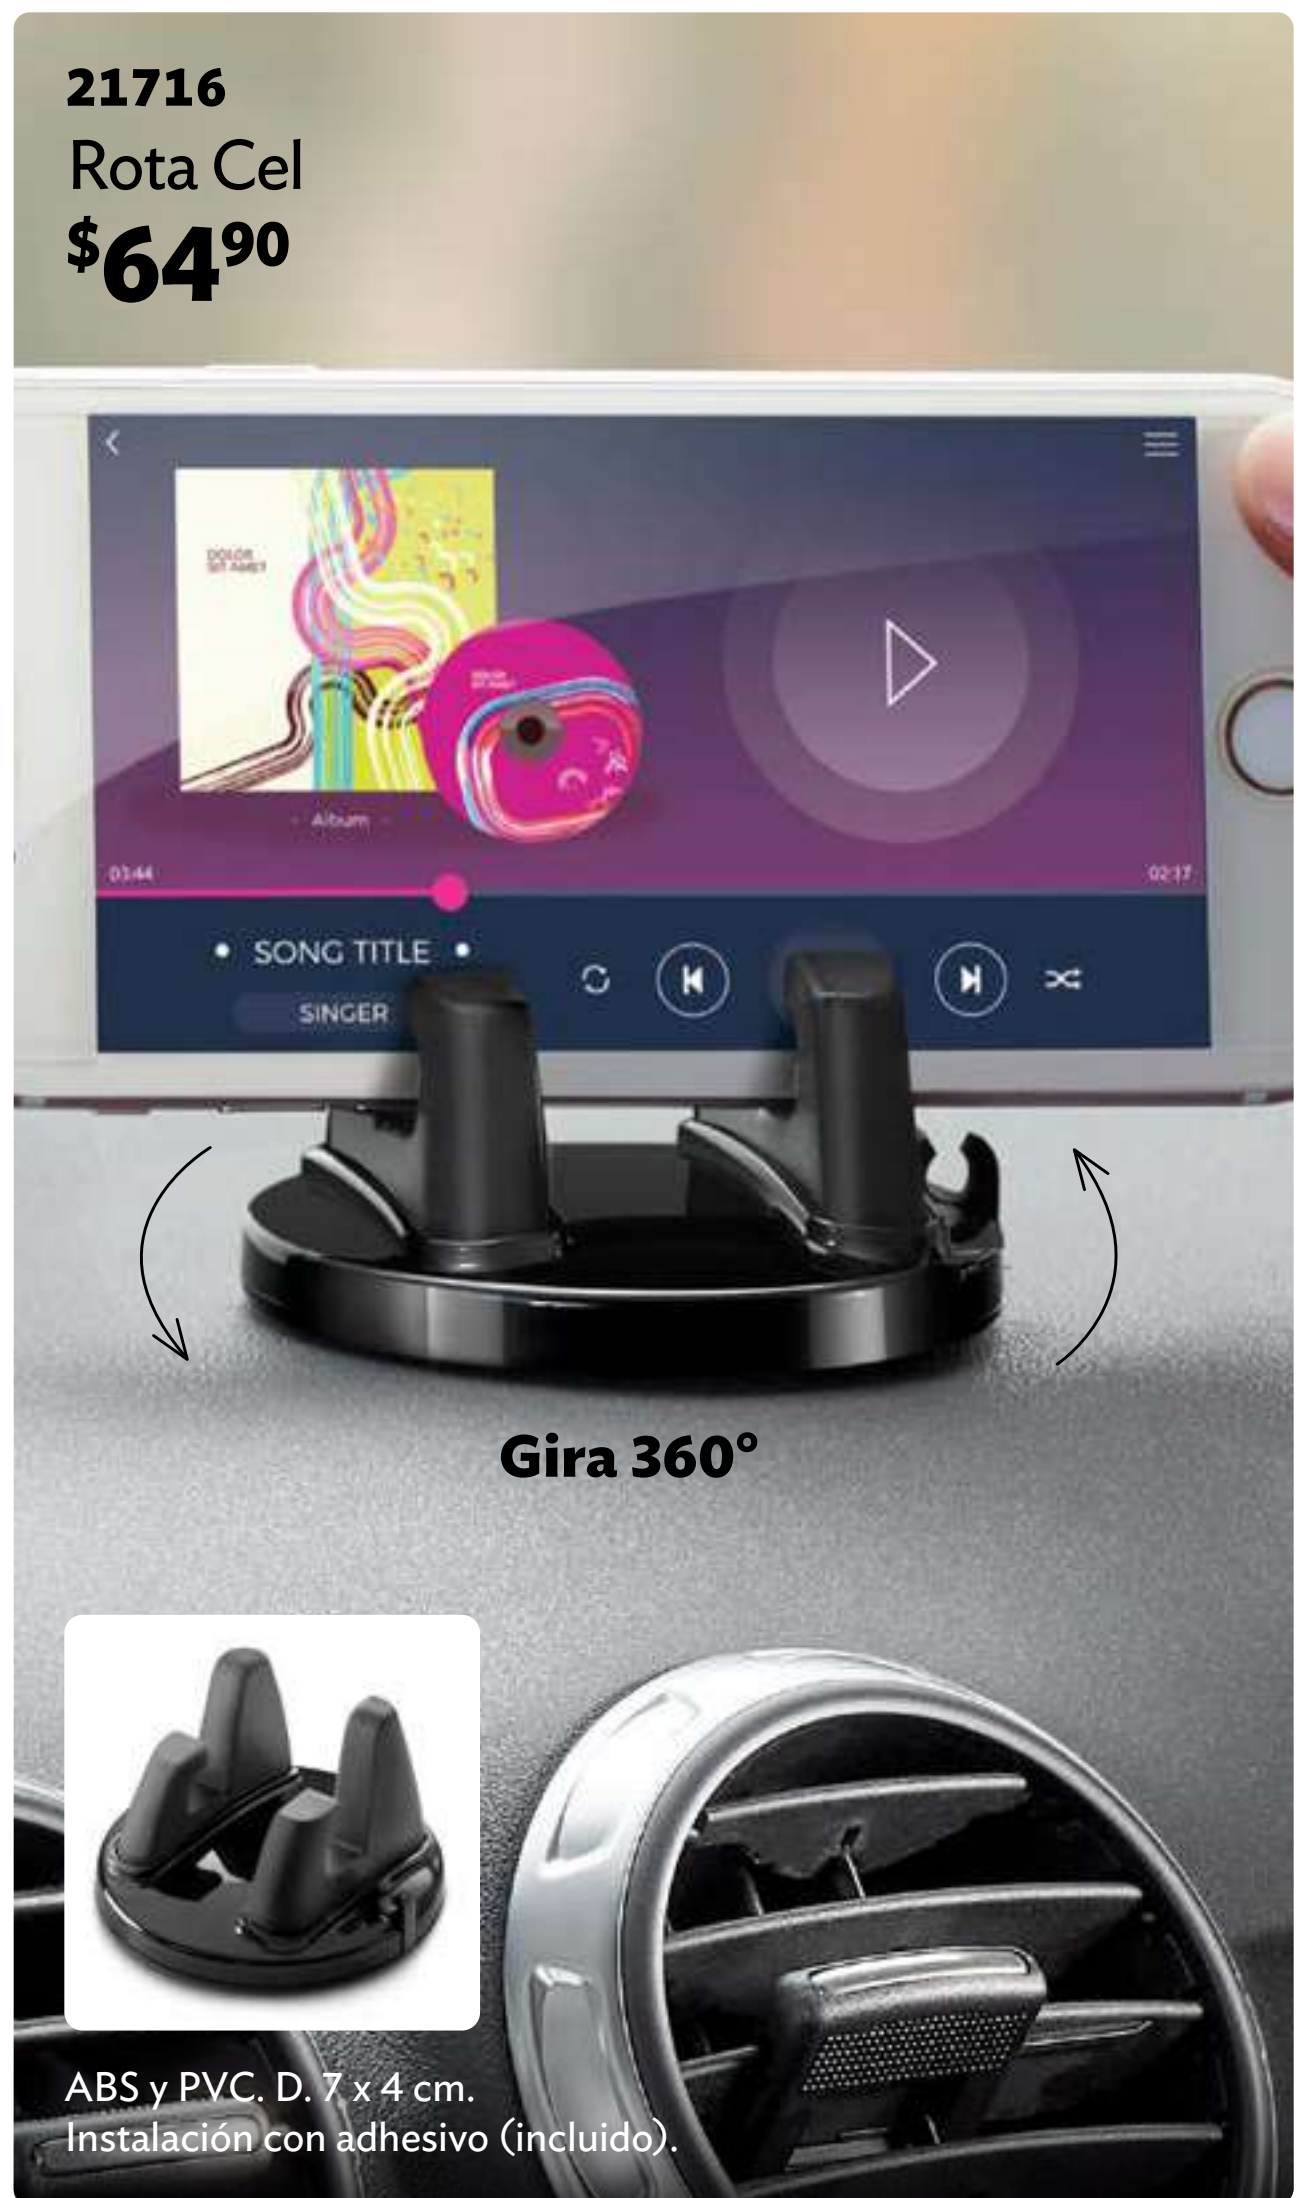

PET. 2 piezas. 16 x 11 cm.  
Instalación con adhesivo incluido.

21716  
Rota Cel  
**\$64<sup>90</sup>**

**Gira 360°**

ABS y PVC. D. 7 x 4 cm.  
Instalación con adhesivo (incluido).

 **PORTADA**

 **MENÚ**

 **OFERTAS**