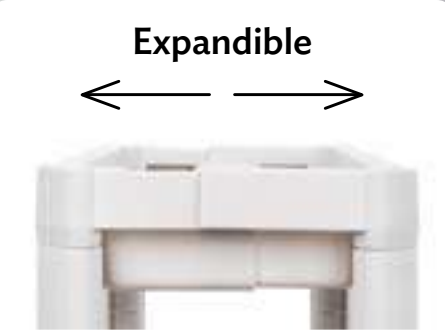

## SET DE 2 CARRITOS APROVECHA CADA RINCÓN DE TU COCINA Y LAVANDERÍA

21355  
Set Carrito Slim  
**\$1,199** / 2 piezas

**\$799**

Al comprar  
3 productos  
del catálogo

Expandible  
← →

Polipropileno. **Soporta. 9 kg.** cada uno.  
Cerrado: 40 x 14 x 74 cm. Abierto: 40 x 17 x 74 cm cada uno.