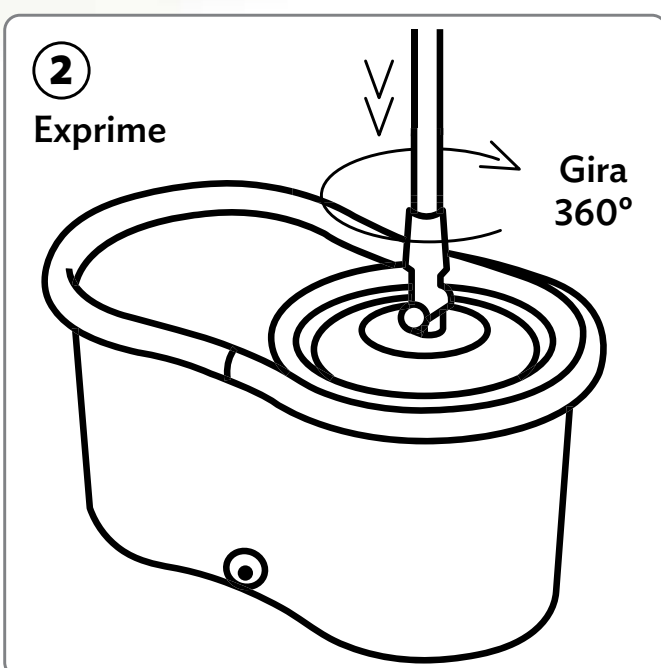

22463

Fácil Mop

$899

$579

Al comprar 3 productos del catálogo

Trapea

SIN esfuerzo

Sistema Active Spin