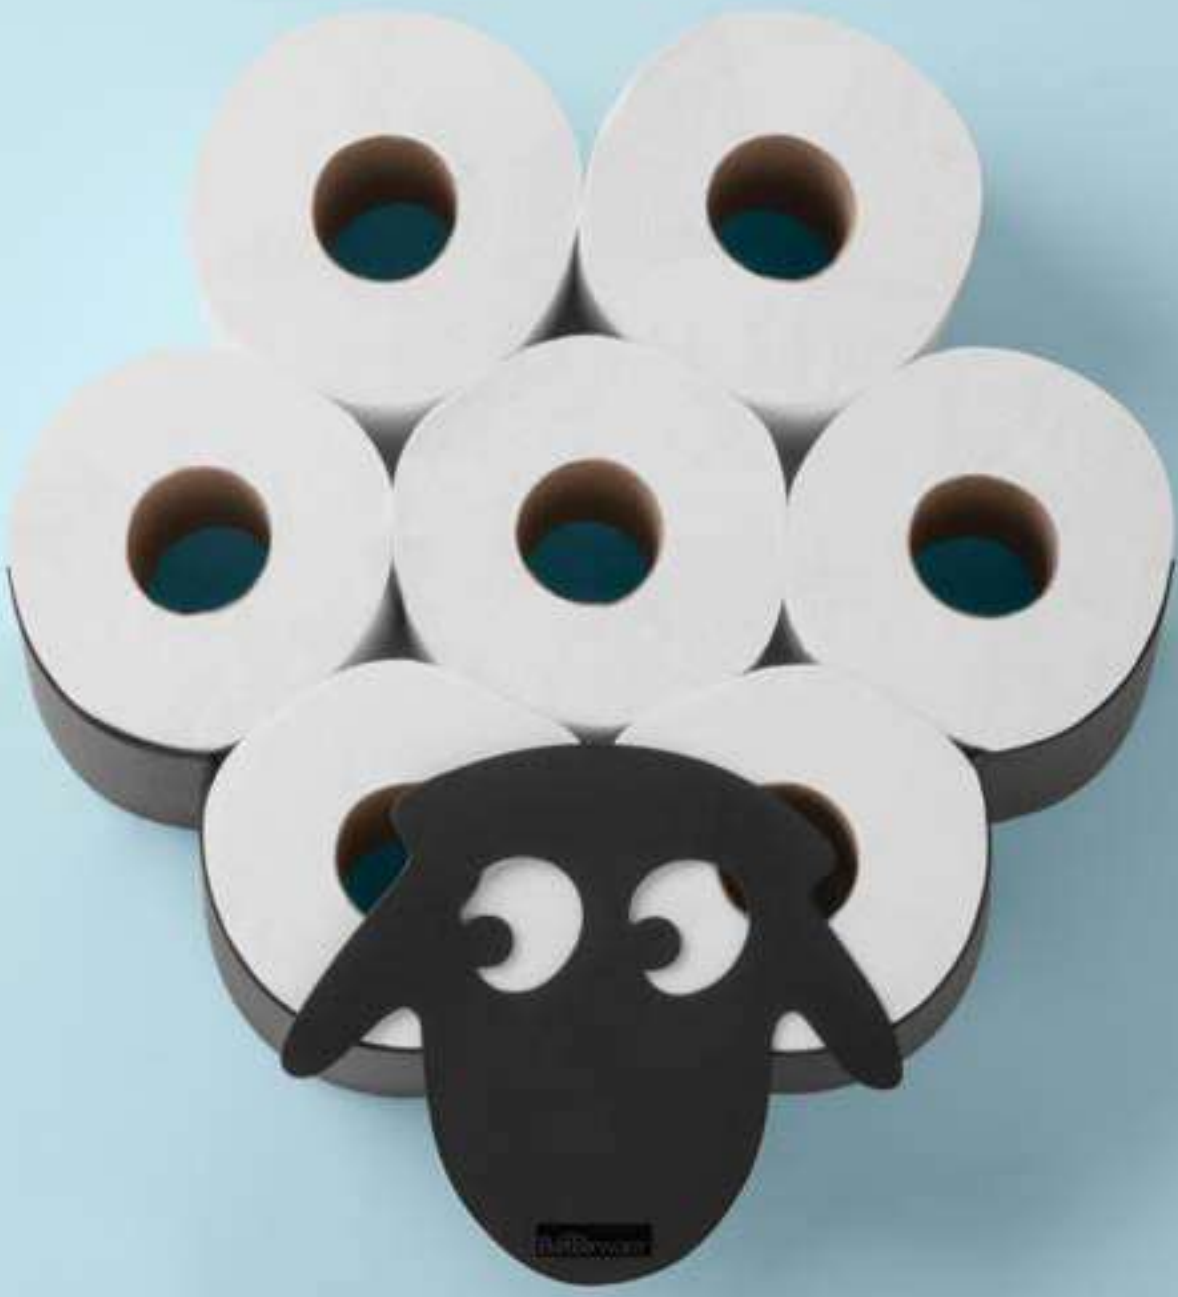

 PORTADA

 MENÚ

 OFERTAS

22408

Organi Rollos Borrego

**\$199**

Polipropileno.  
**Soporta. 3 kg.**  
41 x 11 x 21 cm.  
Incluye Kit de instalación.

**iÚLTIMAS  
PIEZAS!\***