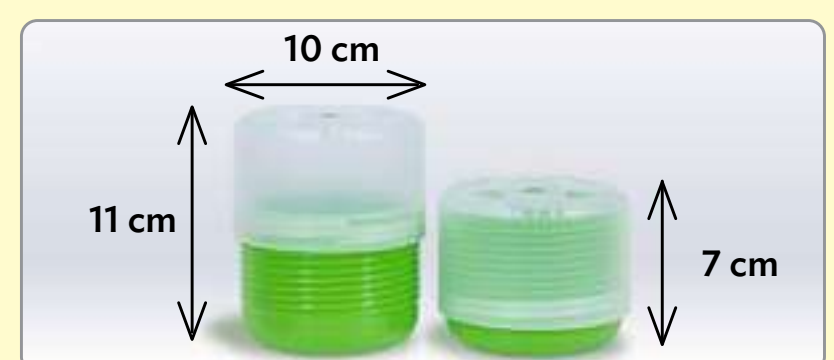

LIBRE
BPA

Polipropileno. Chiles Gira Fresh. D. 15 x 3 cm.

**Con alturas
ajustables**