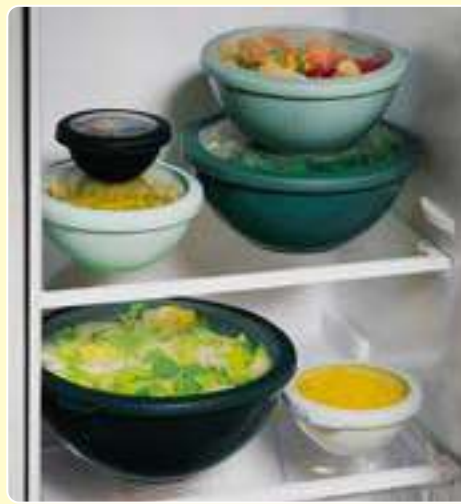

700 ml

300 ml

Del refri
a tu mesa

Set de 6 piezas

Polipropileno y TPR. 6 piezas.
(1) D. 13 x 6 cm, (1) D. 16 x 8 cm, (1) D. 20 x 9 cm,
(1) D. 23 x 10 cm, (1) D. 27 x 11 cm, (1) D. 31 x 13 cm.

22533
Servi 3
\$119