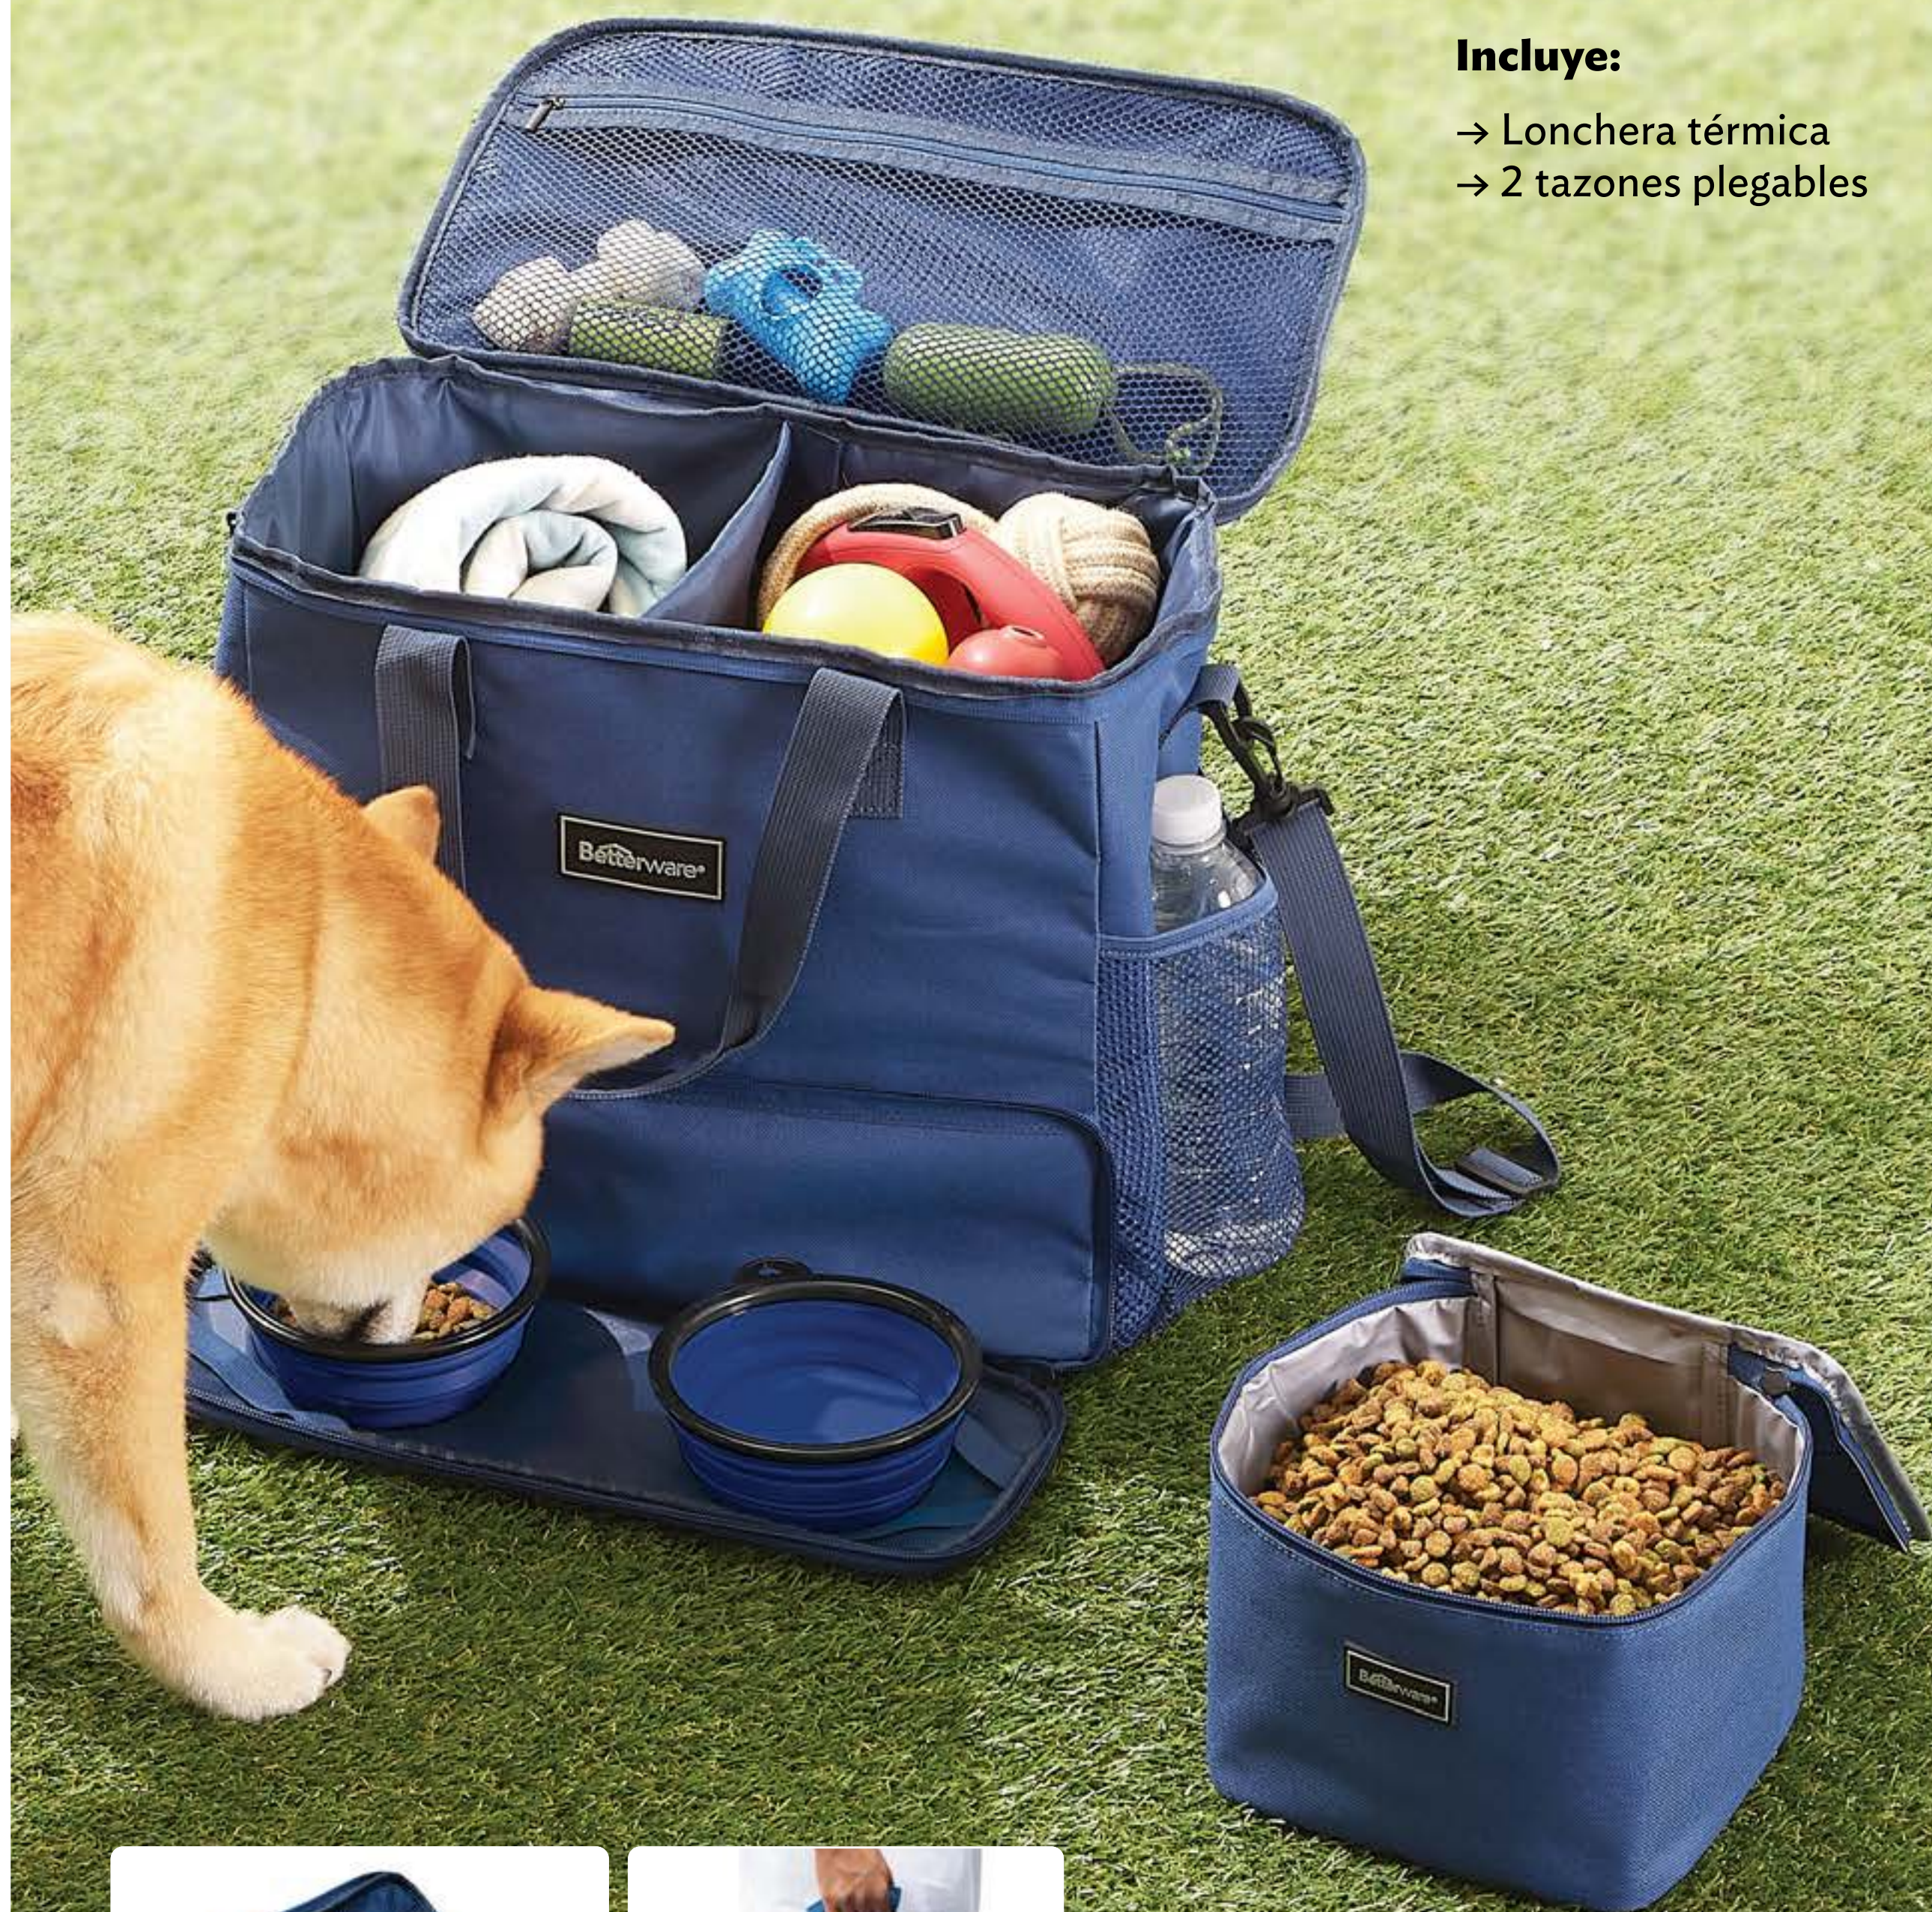

Maleta
Mascota Go

\$499

NUEVO

ideal 
PARA VIAJAR
con tu mascota!

Incluye:

- Lonchera térmica
- 2 tazones plegables

Poliéster y algodón, ABS y TPR. Interior: Espuma de polietileno.
Cap. 24 L (maleta). 4 L (lonchera). **Soporta. 8 kg.** 36 x 18 x 33 cm. Incluye: 2 platos y una lonchera.