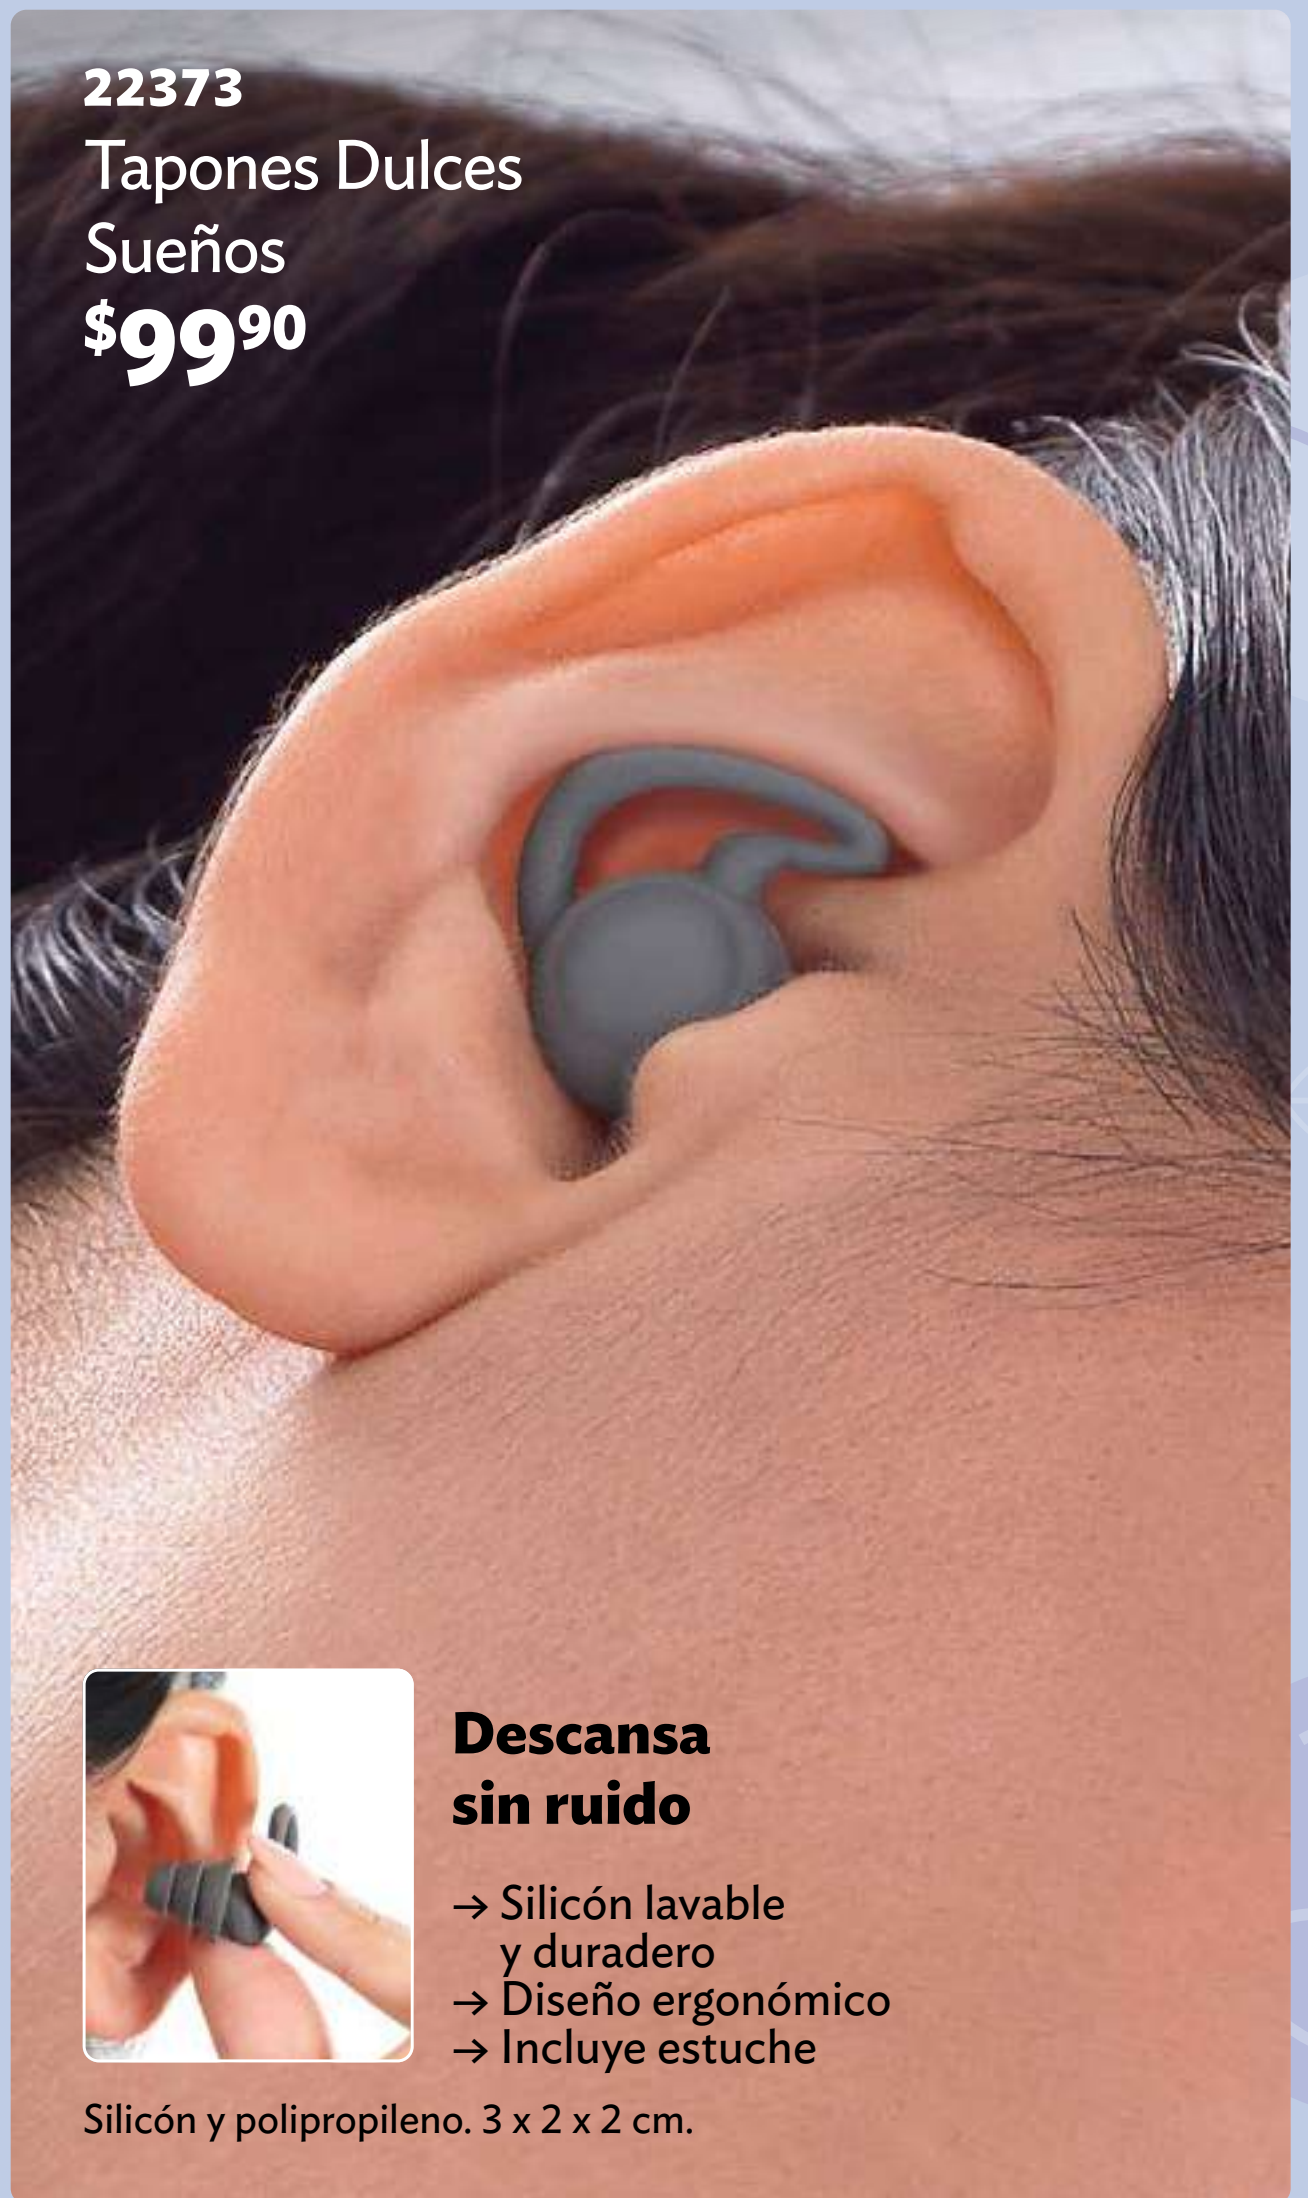

**Descansa
sin ruido**

- → Silicón lavable
  y duradero
- → Diseño ergonómico
- → Incluye estuche

Silicón y polipropileno. 3 x 2 x 2 cm.

PORTADA

MENÚ

OFERTAS