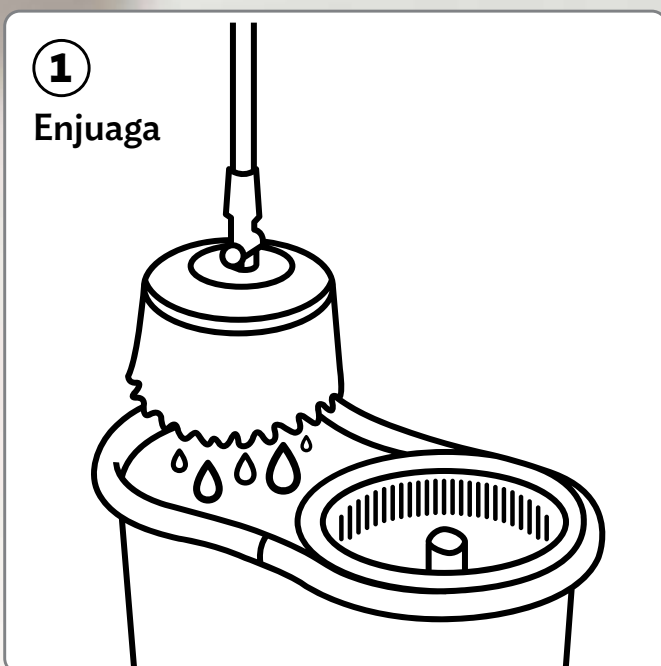

Al comprar 3 productos del catálogo

Trapea

SIN esfuerzo

Sistema Active Spin

16108

Repuesto

\$79⁹⁰

Microfibra de algodón. 32 x 4 cm.