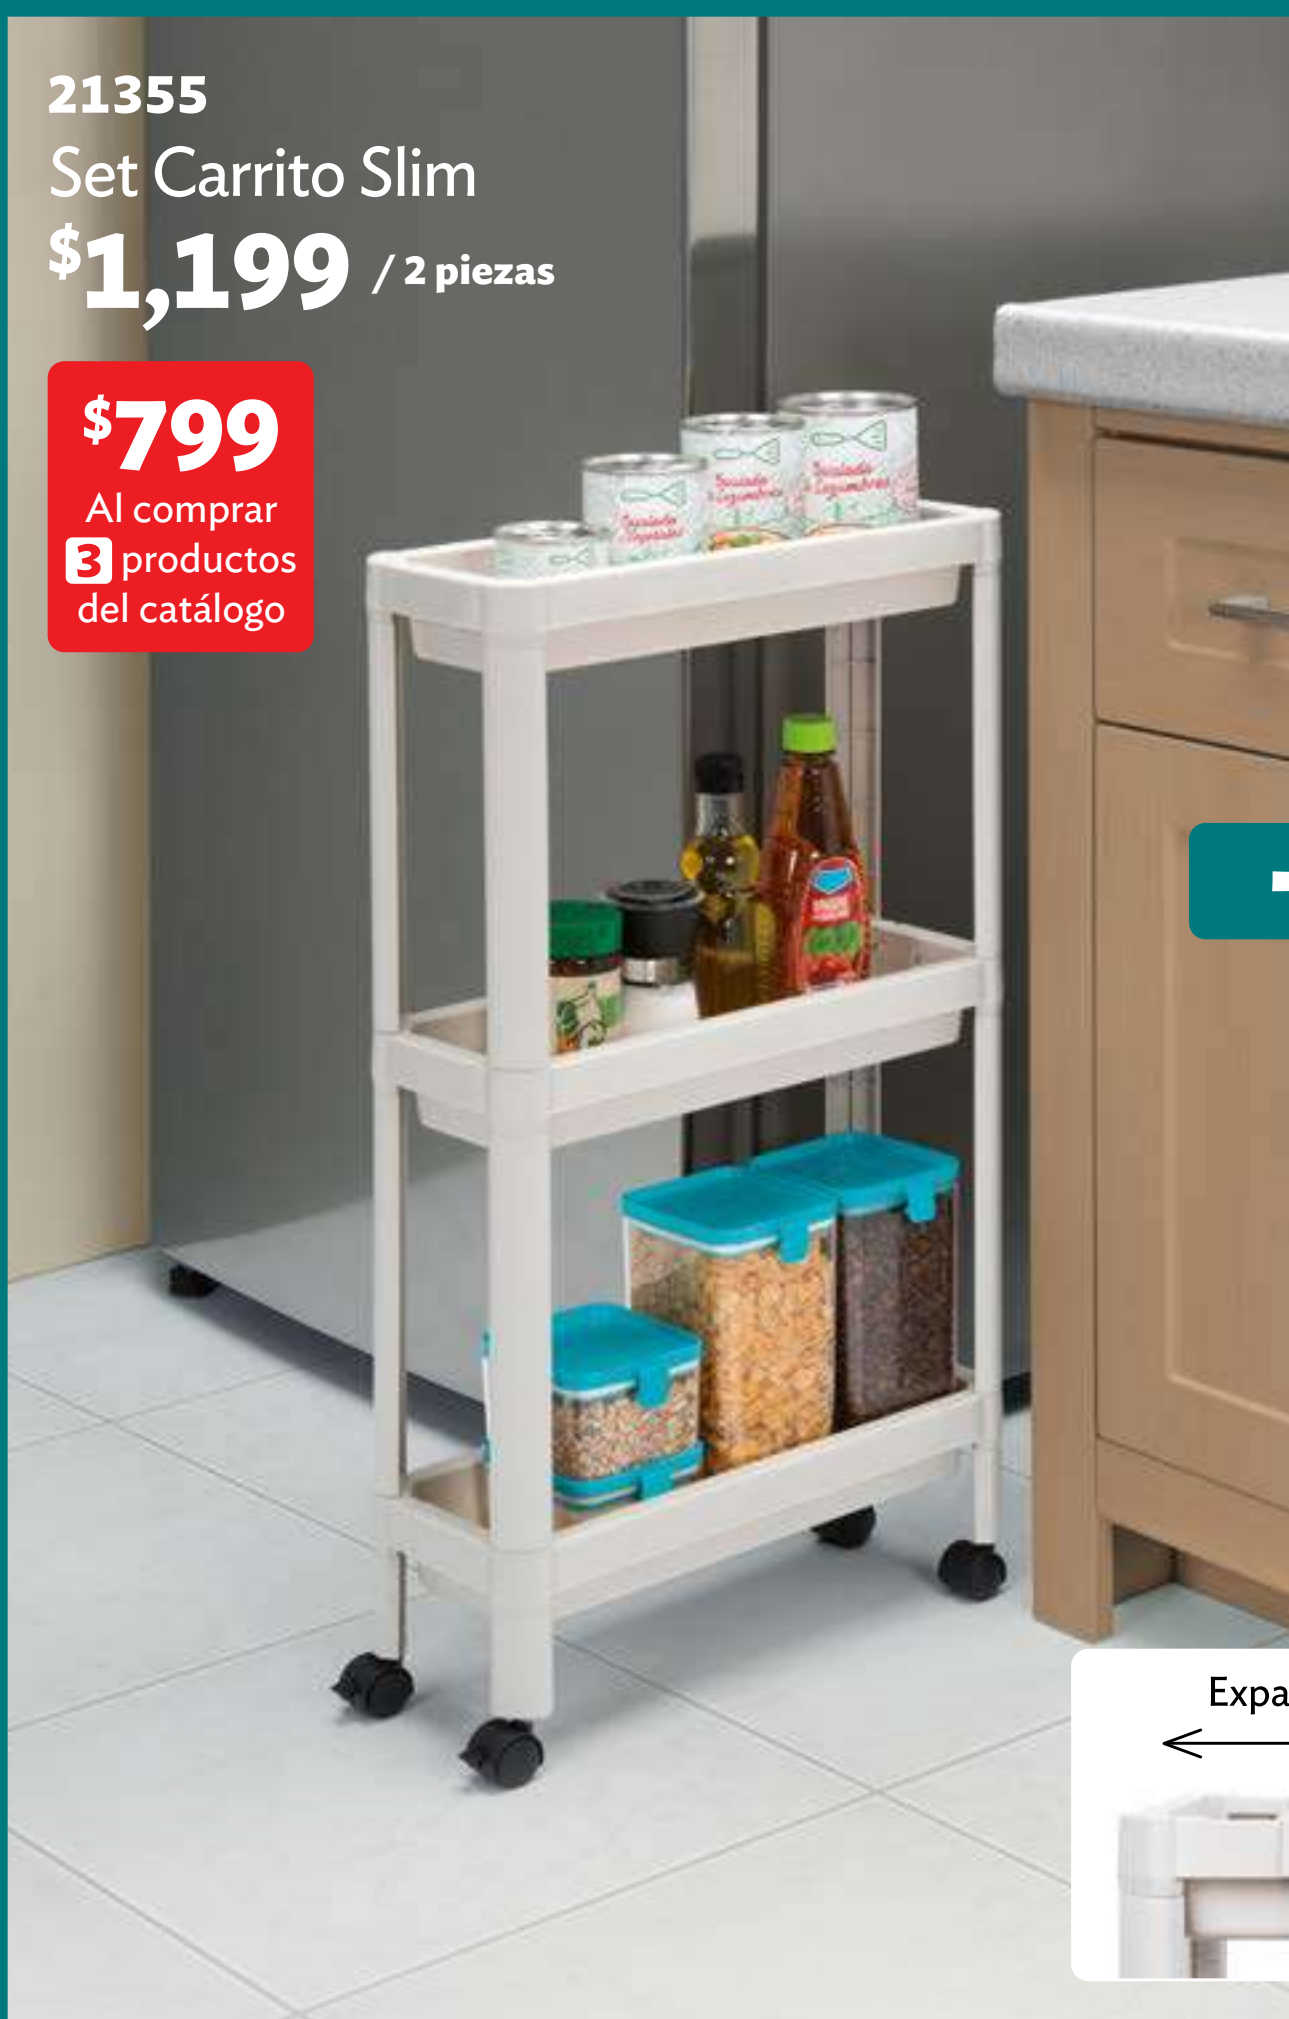

SET DE 2 CARRITOS APROVECHA CADA RINCÓN DE TU COCINA Y LAVANDERÍA

21355
Set Carrito Slim
\$1,199 / 2 piezas

\$799

Al comprar
3 productos
del catálogo

Expandible

Polipropileno. **Soporta. 9 kg cada uno.**
Cerrado: 40 x 14 x 74 cm.
Abierto: 40 x 17 x 74 cm cada uno.