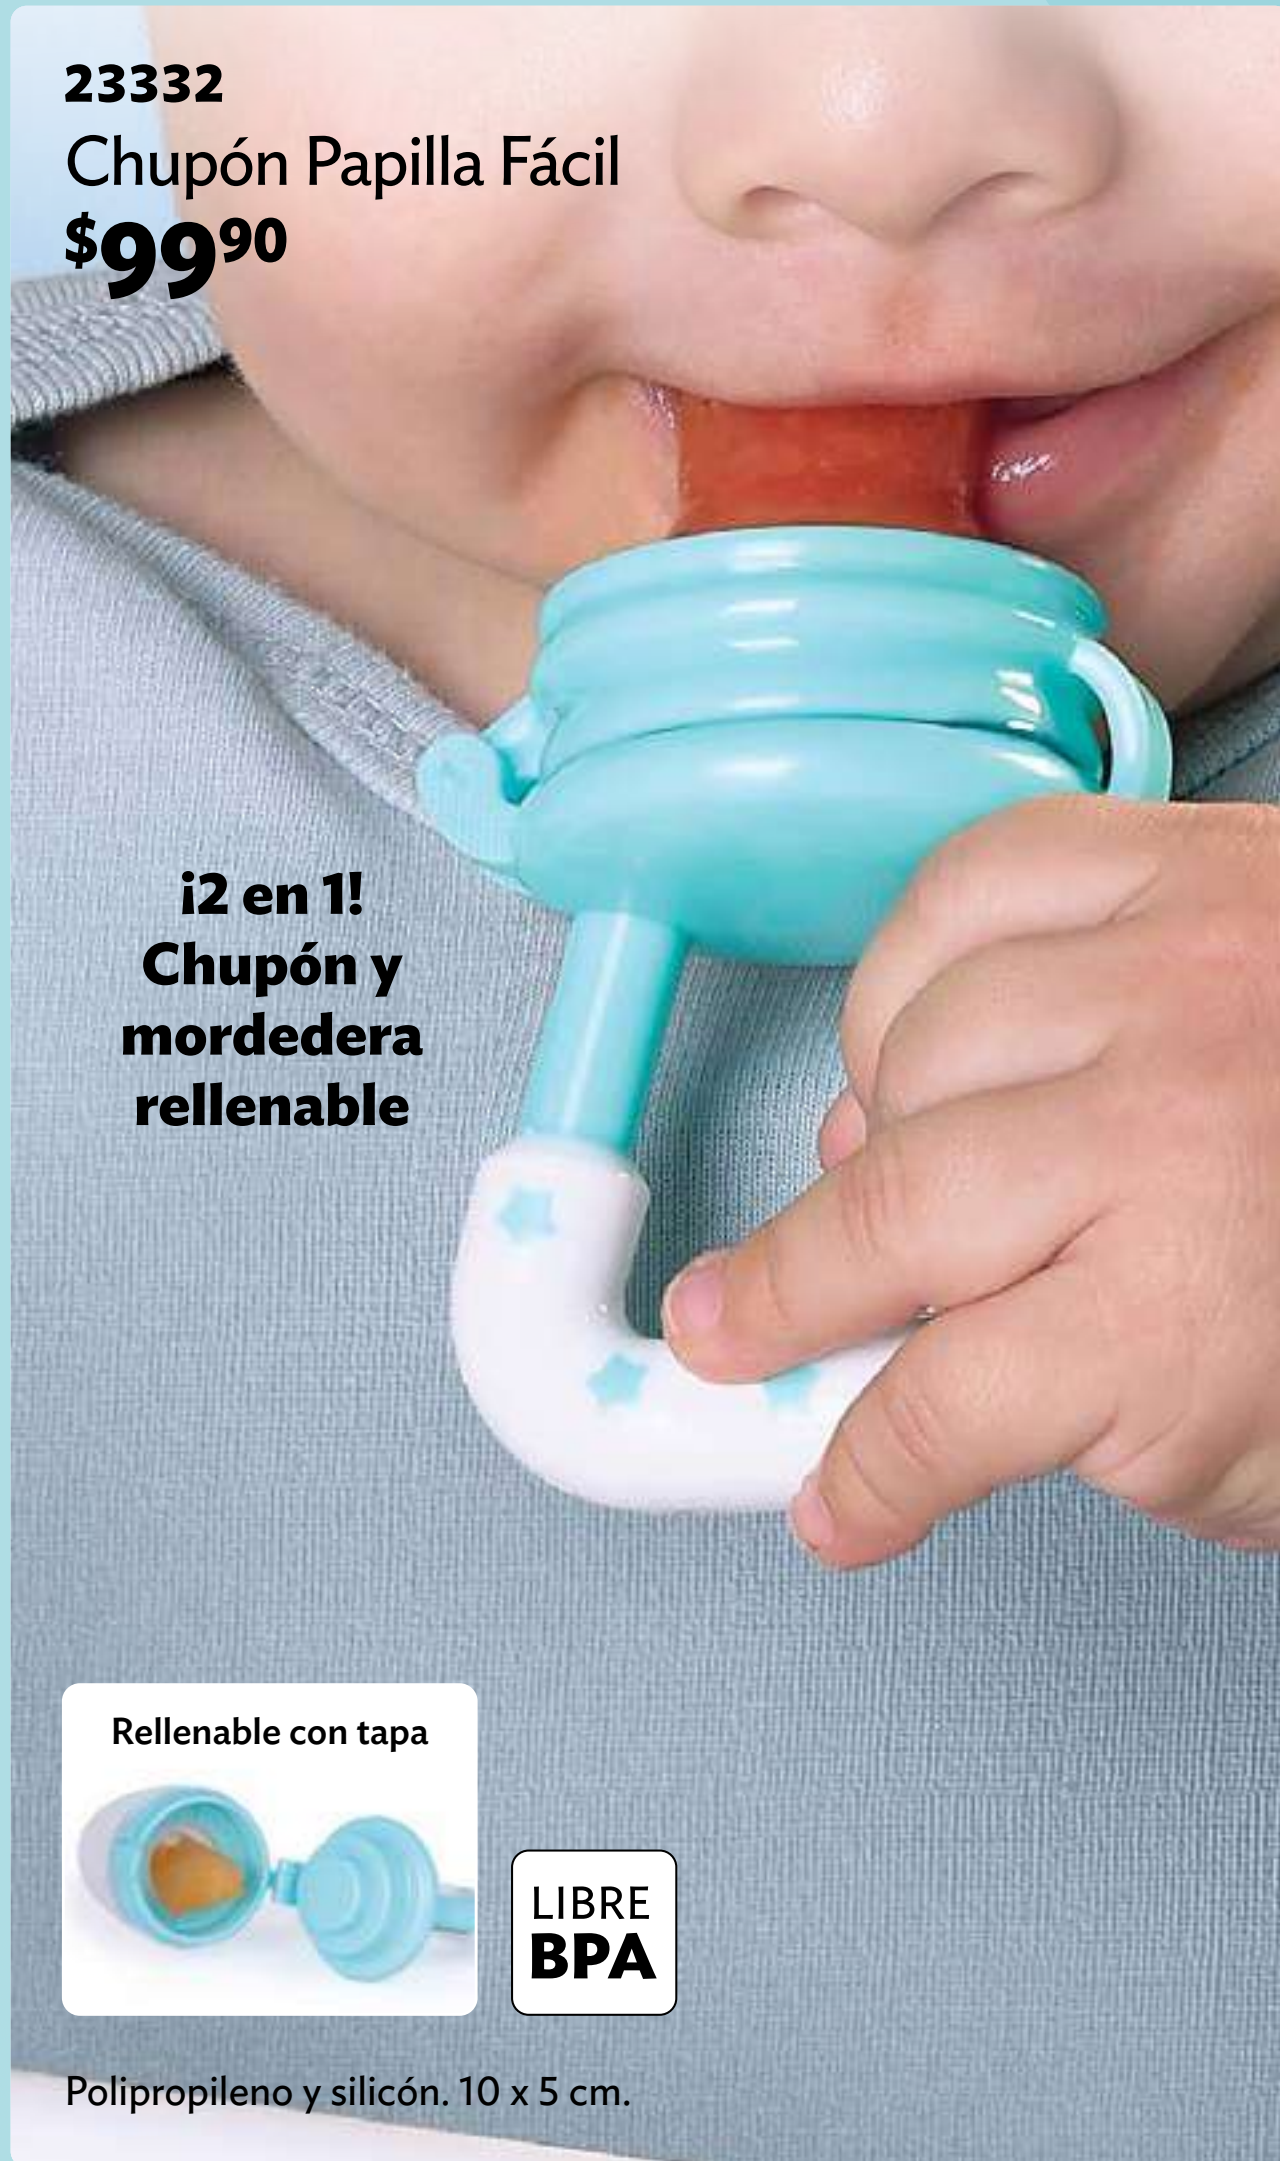

¡2 en 1!
Chupón y
mordedera
rellenable

Rellenable con tapa

LIBRE
BPA

Polipropileno y silicón. 10 x 5 cm.

PORTADA

MENÚ

OFERTAS