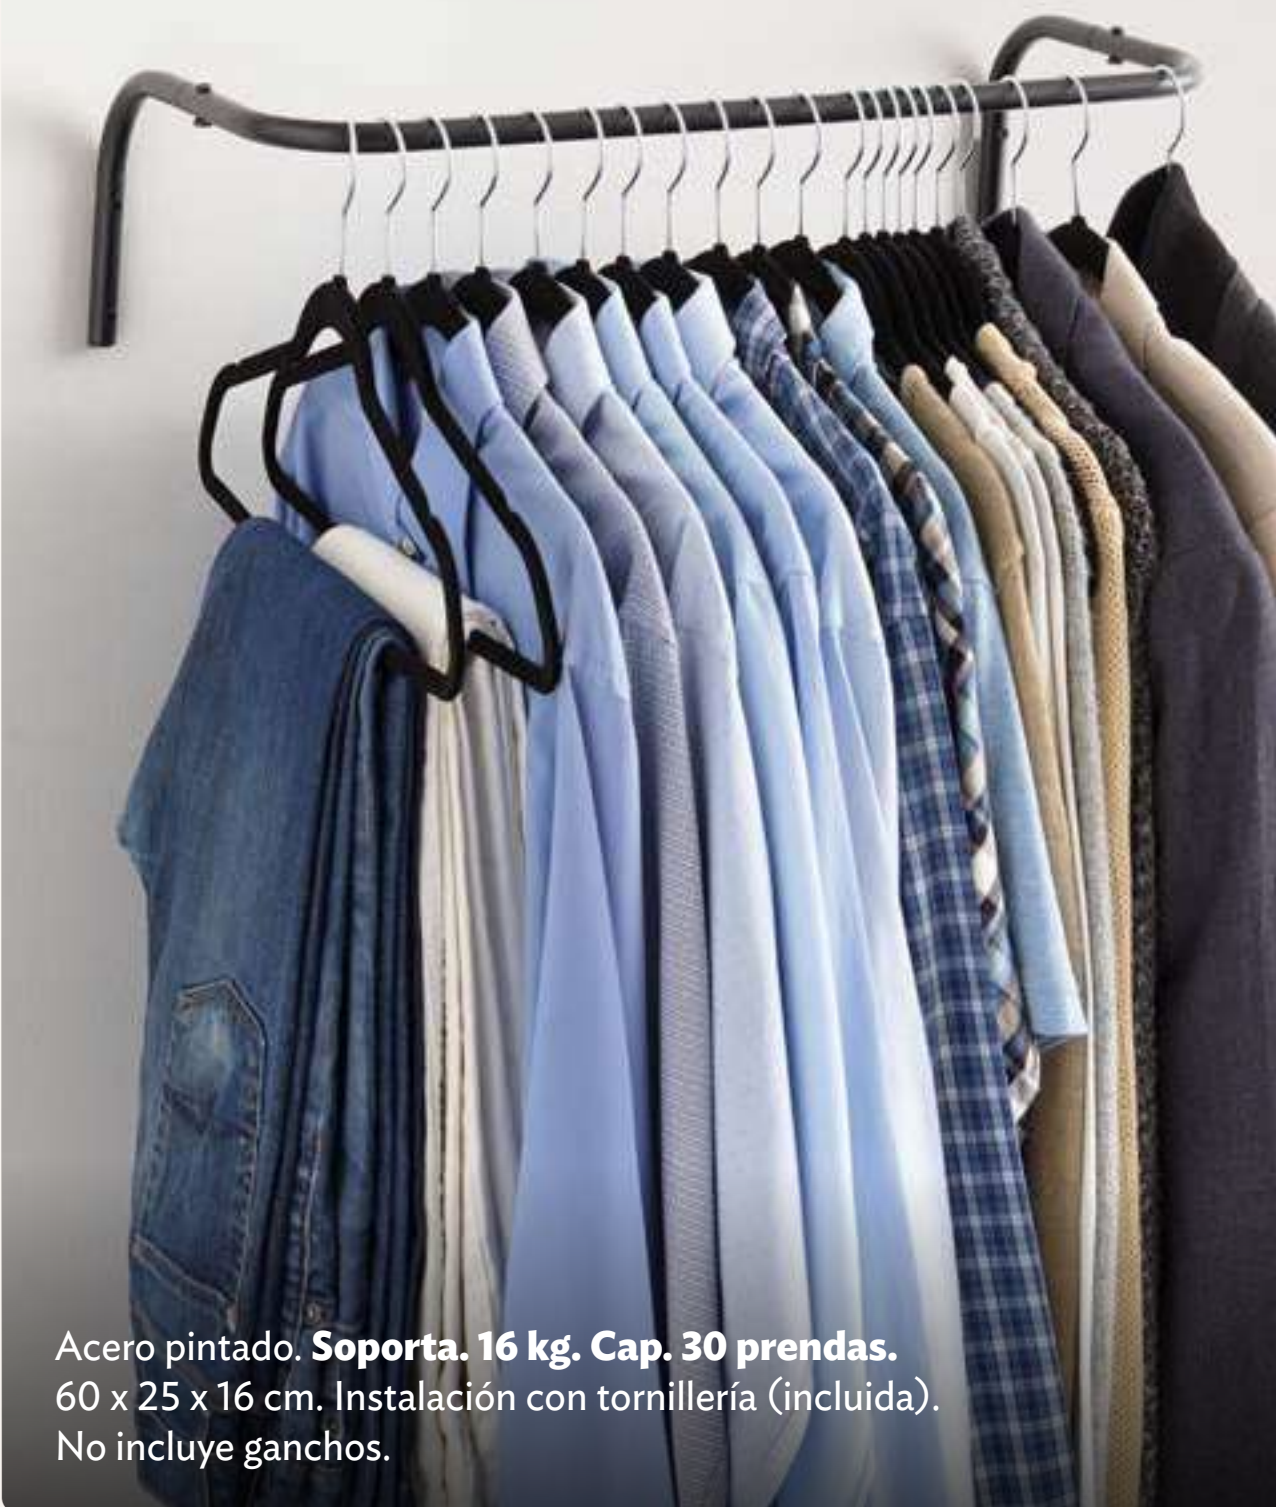

Cubre hasta los ganchos

Protege del polvo hasta 15 prendas

PEVA.
1 m x 60 x 30 cm.

Fácil acceso

21304
Fácil Clóset
\$219

Crea un clóset donde quieras

Acero pintado. **Soporta. 16 kg. Cap. 30 prendas.** 60 x 25 x 16 cm. Instalación con tornillería (incluida). No incluye ganchos.