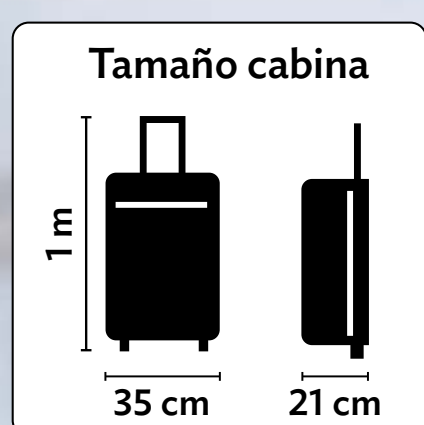

OFERTAS

23716

Maleta Guarda Fácil

\$1,399

NUEVO

\$599
Al comprar
3 productos
del catálogo

**Guarda
fácilmente**

Poliéster y metal. **Cap. 40 L.** 21 x 35 x 101 cm.