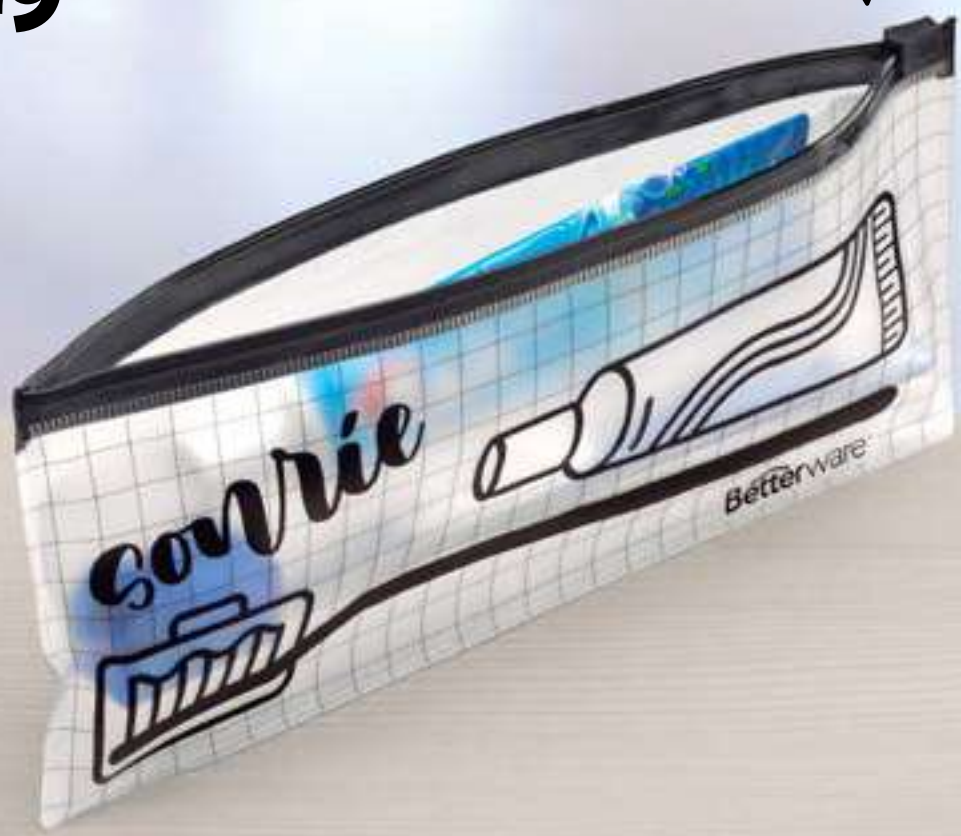

PORTADA

MENÚ

OFERTAS

22542
Bolsa
Dental Go
\$49⁹⁰

FAVORITO

Cierre deslizable

PVC. 22 x 9 cm.

23784
Organi Bag Max
\$179