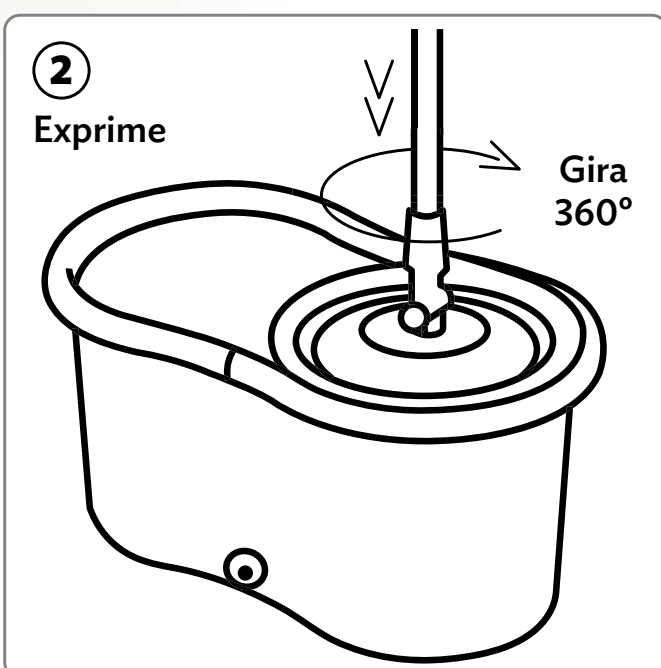

Al comprar 3 productos del catálogo

Trapea

SIN esfuerzo

Sistema Active Spin

16108

Repuesto

\$79⁹⁰

Microfibra de algodón. 32 x 4 cm.