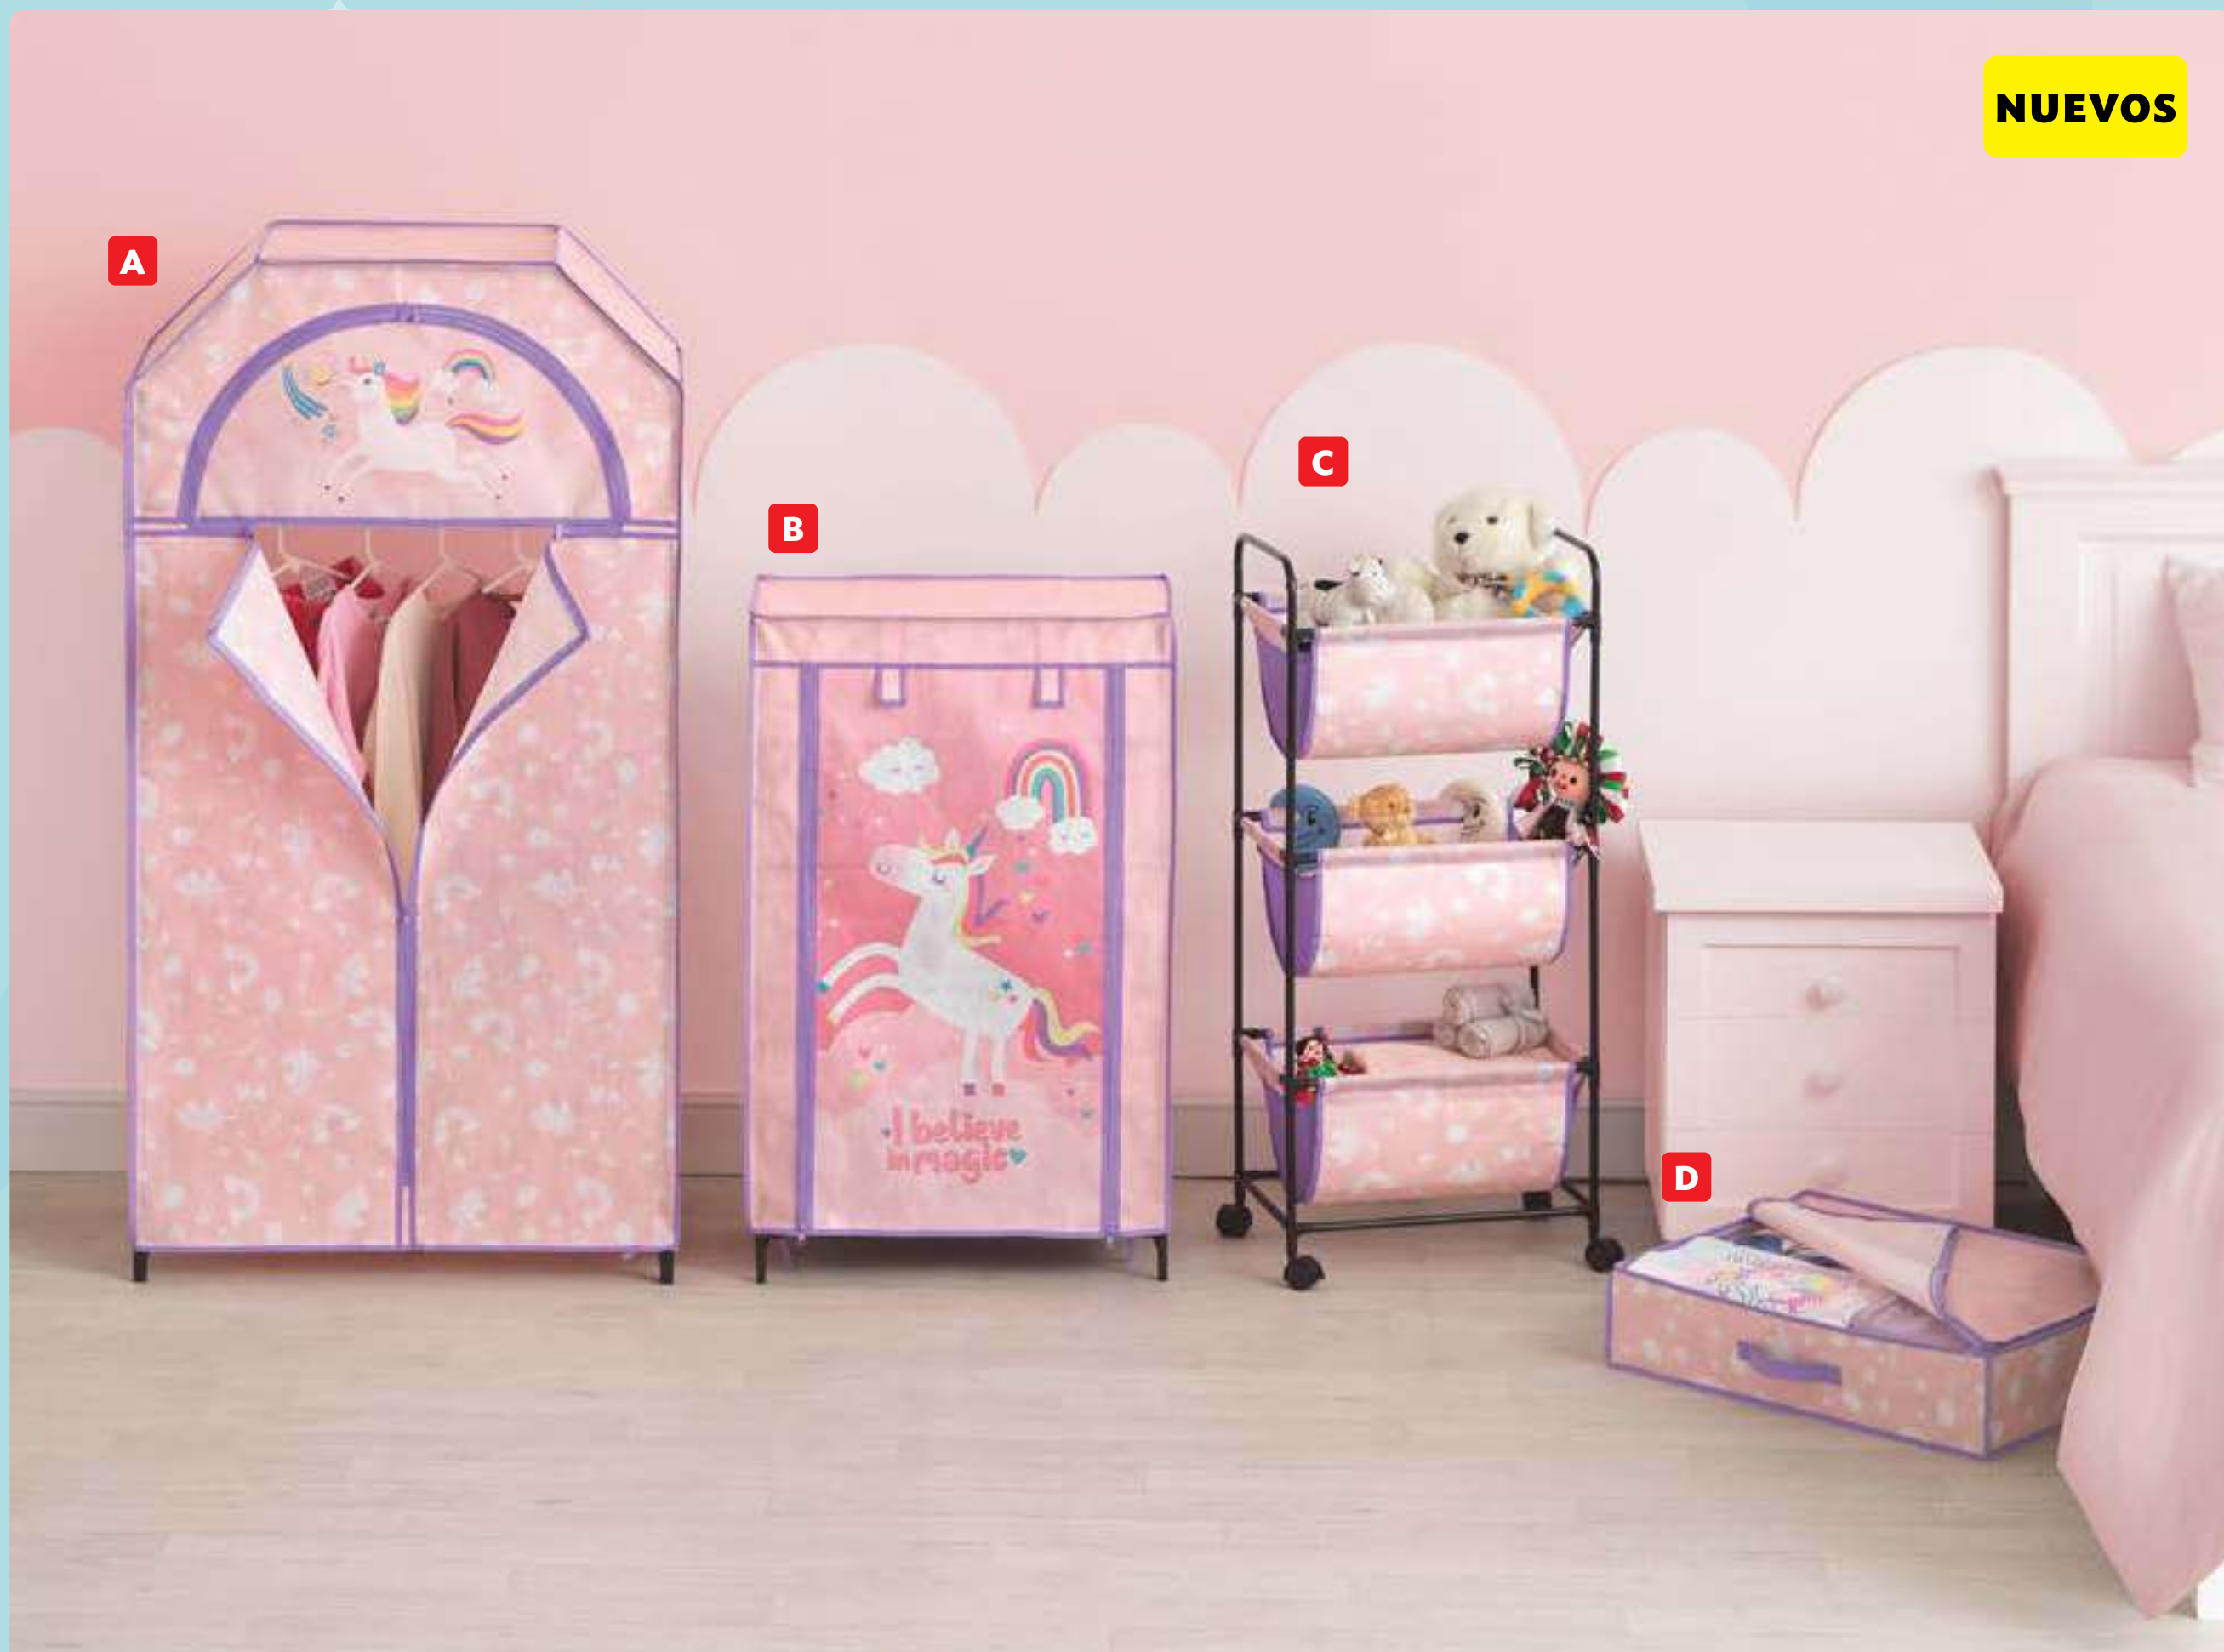

A 23320

Clóset Guardarropa Unicornio
\$1,299

\$799

Al comprar **3** productos del catálogo

PET y acero pintado. **Soporta. 20 kg** distribuidos en el producto. 141 x 43 x 73 cm.

B 23301

Maxi Repisas Unicornio
\$799