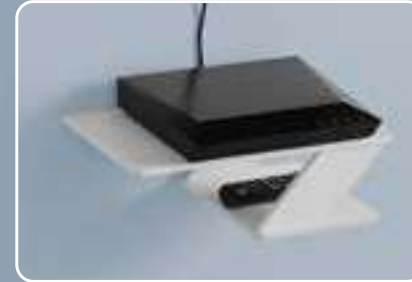

22787
Eco Repisa Tv Dúo
$359

Configúralo como
necesites

Ranura para
cables

Utilízalas juntas
o separadas

PVC. 2 piezas. **Soporta 2.5 kg por repisa.** 49 x 19 x 12 cm cada repisa.
Instalación con tornillería incluida.

21704
Better Contacto
$229

GARANTÍA
EXTENDIDA **90**
DÍAS

Eléctrico: ABS. 7 x 5 x 8 cm. Incluye
2 enchufes eléctricos y 2 terminales USB.

23709
Multi
Organizador
$79⁹⁰

Organiza
controles,
útiles,
cosméticos
y más

Polipropileno. 9 x 13 x 11 cm.

22712
Fosfo Funda
$54⁹⁰

Protégelo y
encuétralo
fácilmente

Brilla en la
oscuridad

Silicón. 18 x 5 x 2 cm.

PORTADA

MENÚ

OFERTAS