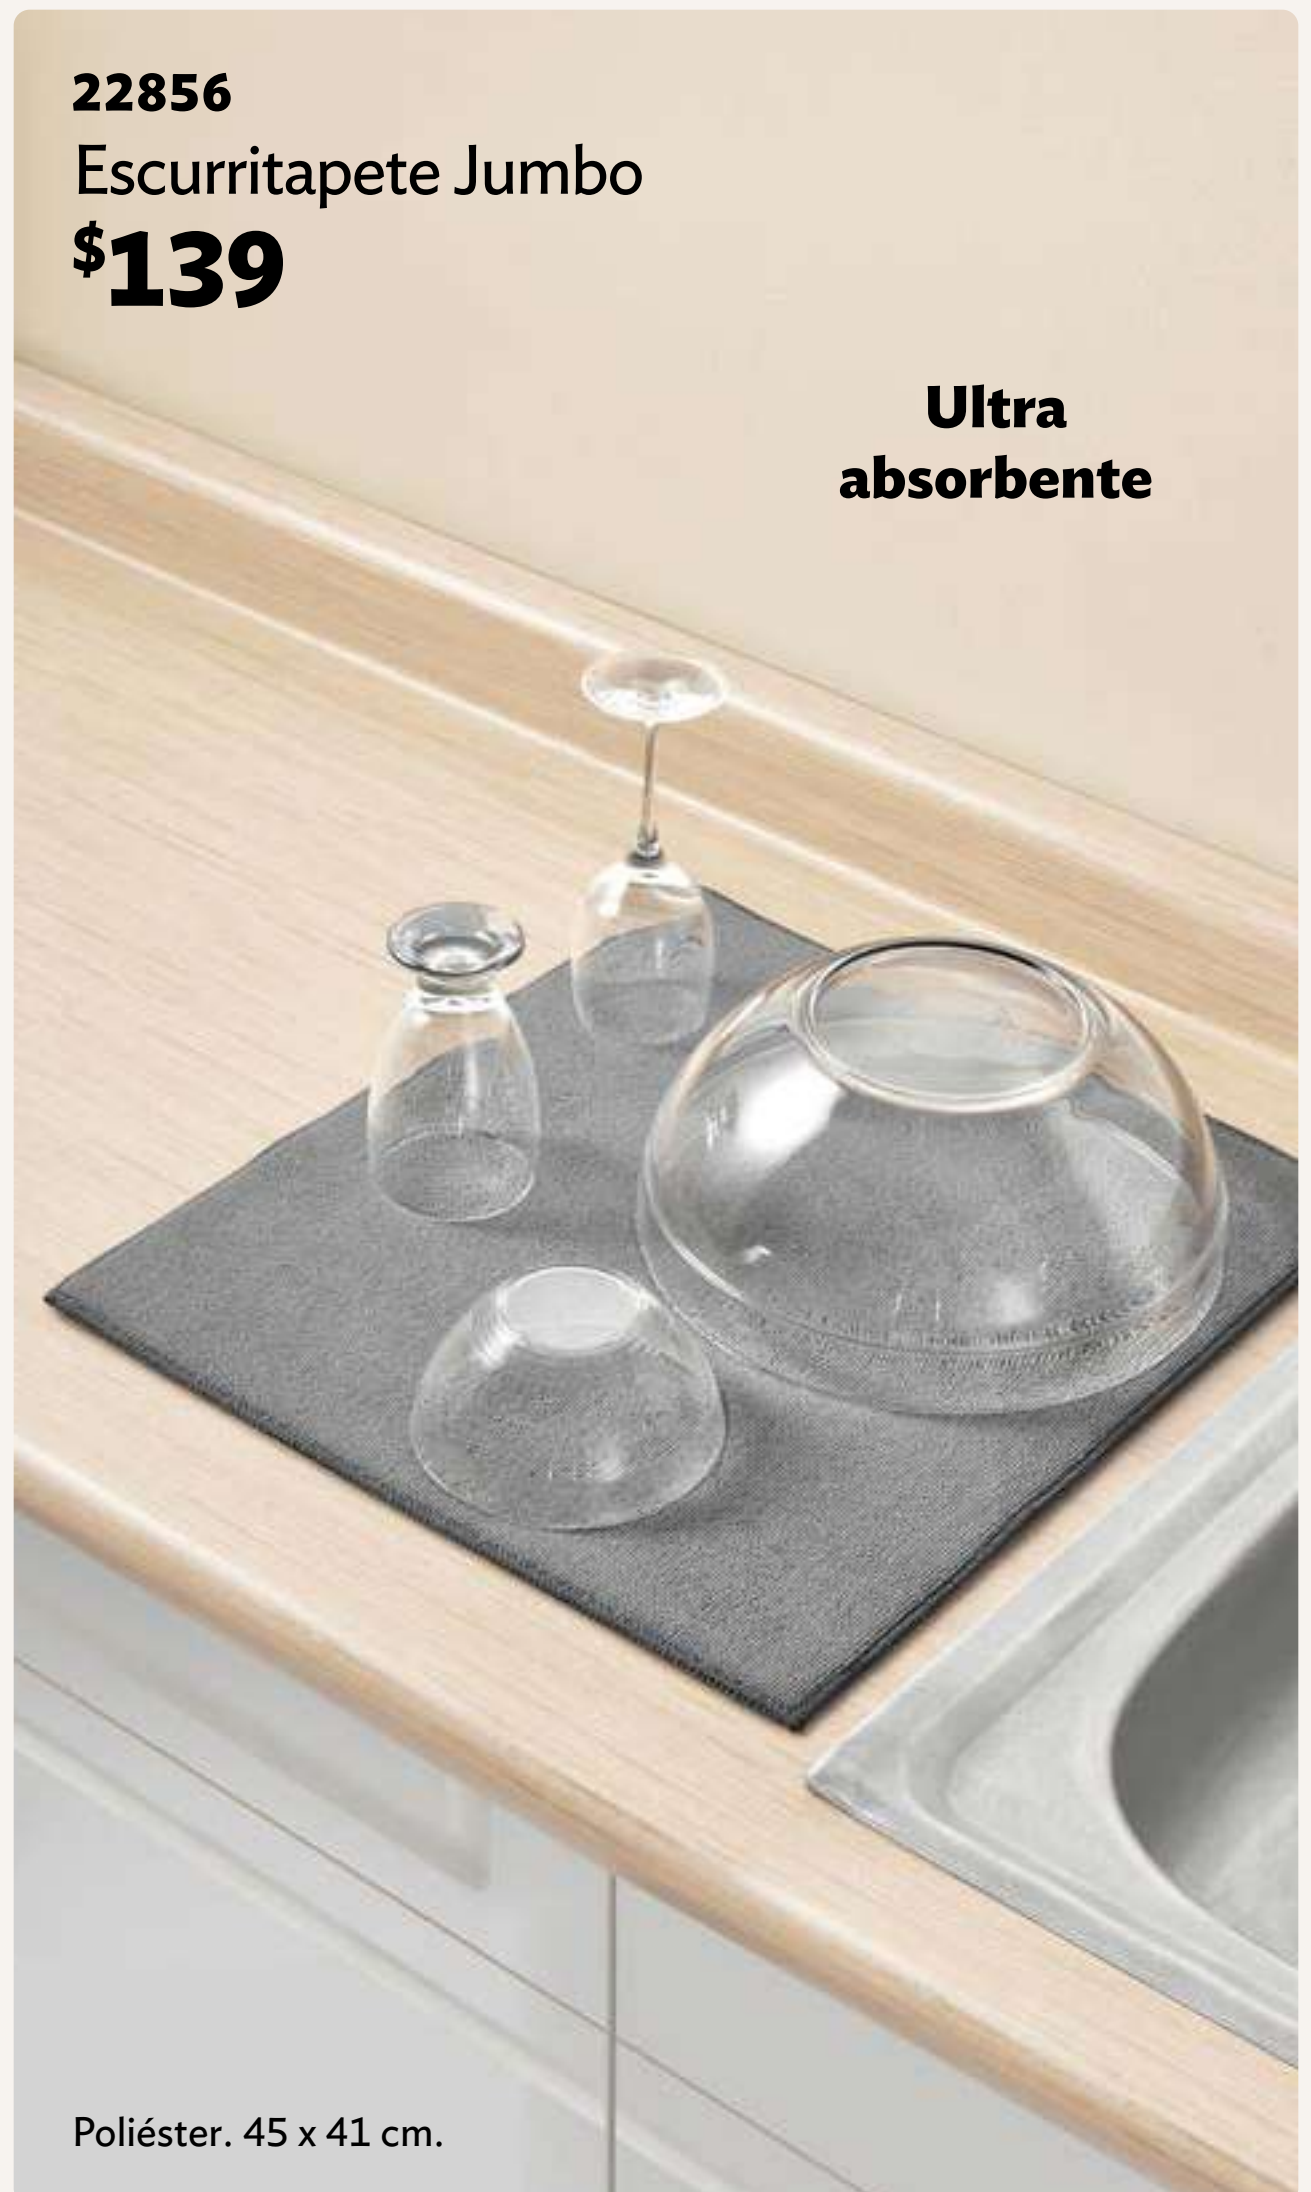

Poliéster. 45 x 41 cm.

PORTADA

MENÚ

OFERTAS