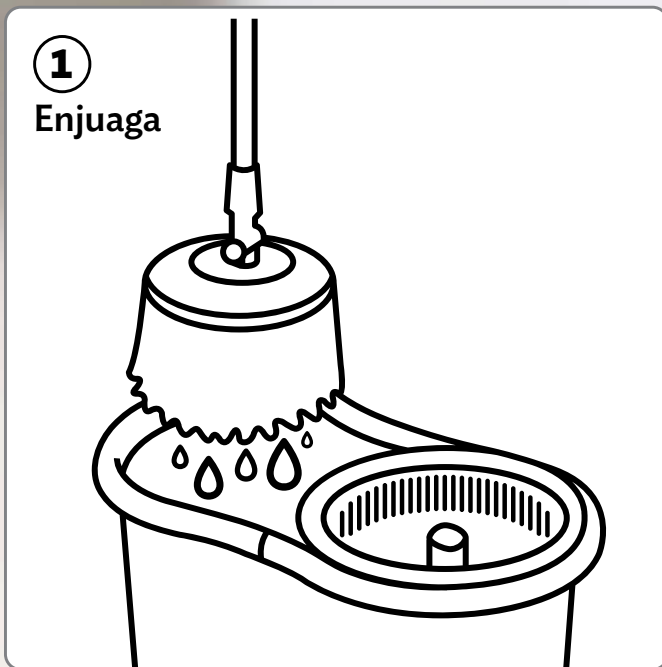

HIGIENE Y LIMPIEZA

22463

Fácil Mop

\$899

\$579

Al comprar 3 productos del catálogo

Trapea SIN ESFUERZO

Sistema Active Spin