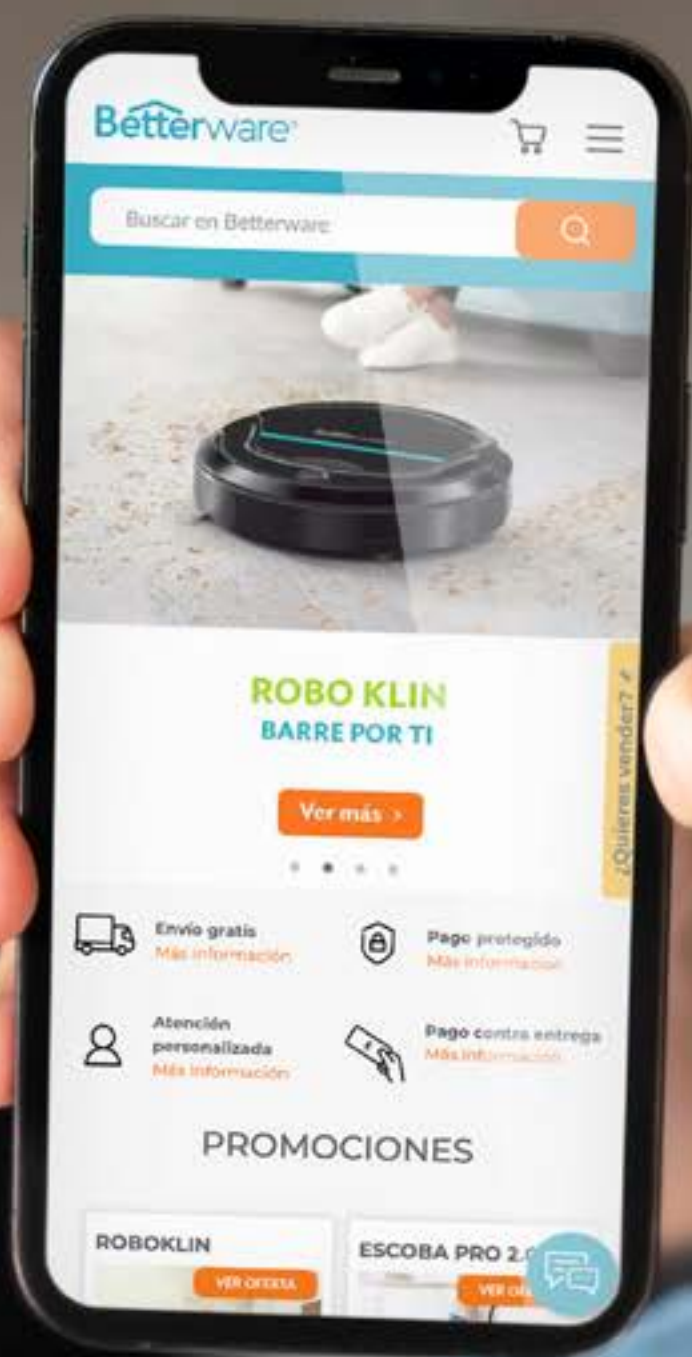

MENÚ

GUÍA DE USO

BIENVENIDO A NUESTRO MENÚ

BOTÓN PARA REGRESAR A LA PORTADA

CLIC PARA AGREGAR A CARRITO

BOTONES PARA NAVEGAR ENTRE CATEGORÍAS

BOTÓN PARA REGRESAR AL MENÚ

CONOCE TU NUEVO CATÁLOGO DIGITAL BETTERWARE

DESDE EL MENÚ PODRÁS NAVEGAR ENTRE CATEGORÍAS

BOTÓN PARA IR A GUÍA DE OFERTAS Y PROMOCIONES

BOTÓN PARA IR A GUÍA DE OFERTAS Y PROMOCIONES

CLIC PARA VER VIDEO DEL PRODUCTO

B PORTADA

≡ MENÚ

Betterware®

Encuentra más soluciones
para tu vida y tu hogar
en nuestro sitio web: