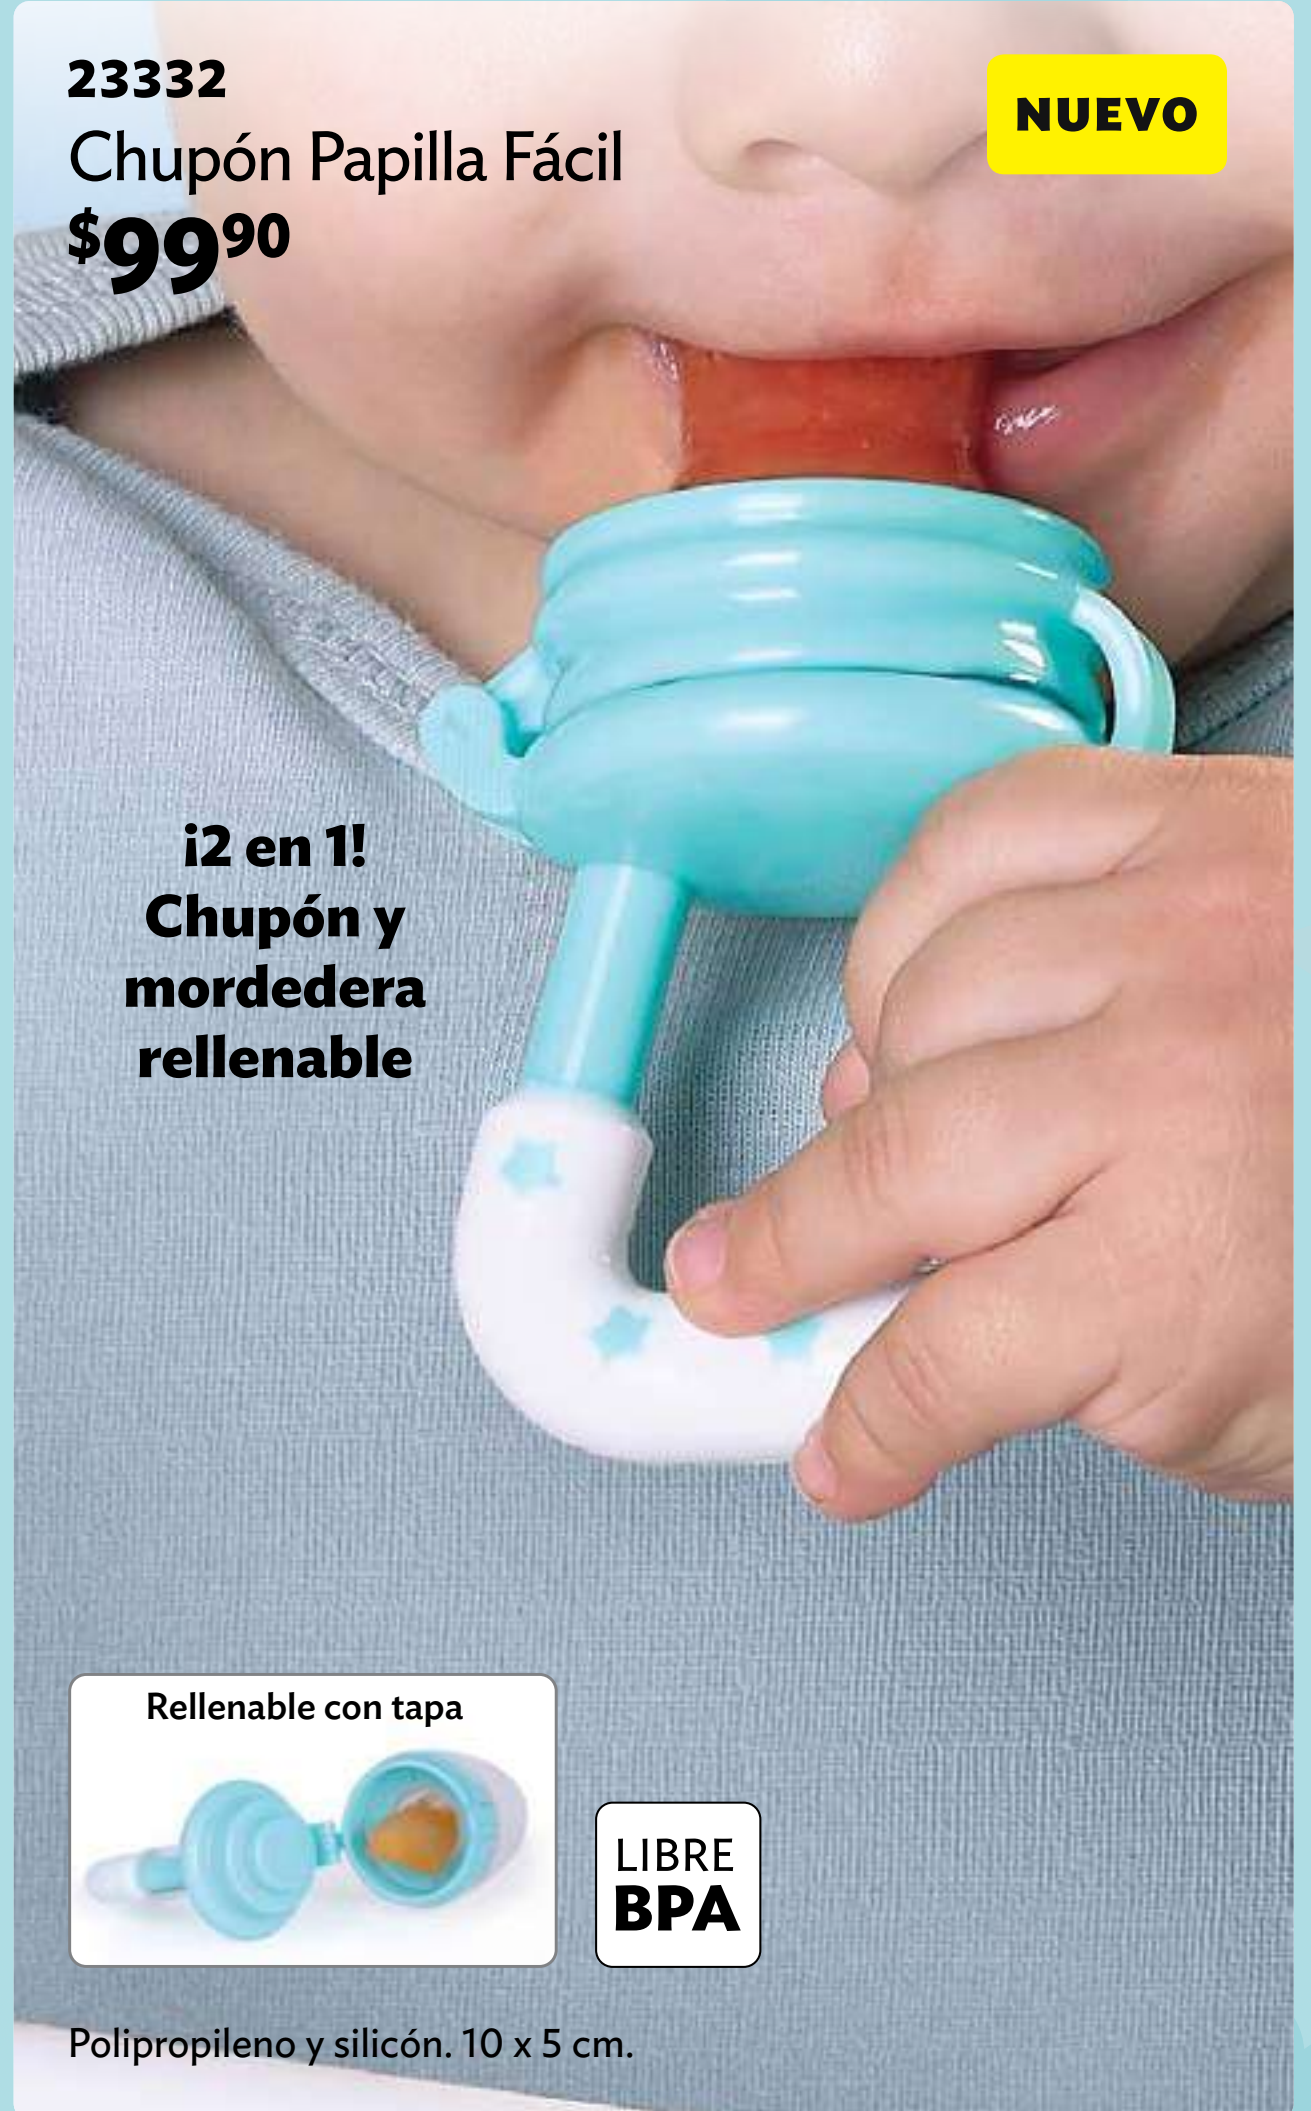

LIBRE BPA

Polipropileno. Cap. 100 ml por contenedor. D. 8 x 22 cm. 4 contenedores.

23332
Chupón Papilla Fácil
$99⁹⁰

NUEVO

¡2 en 1!
Chupón y mordedera rellenable

Rellenable con tapa

LIBRE BPA

Polipropileno y silicón. 10 x 5 cm.

22631
Set Practi Tapa Kids 2 piezas
$99⁹⁰ / 2 piezas

FAVORITO