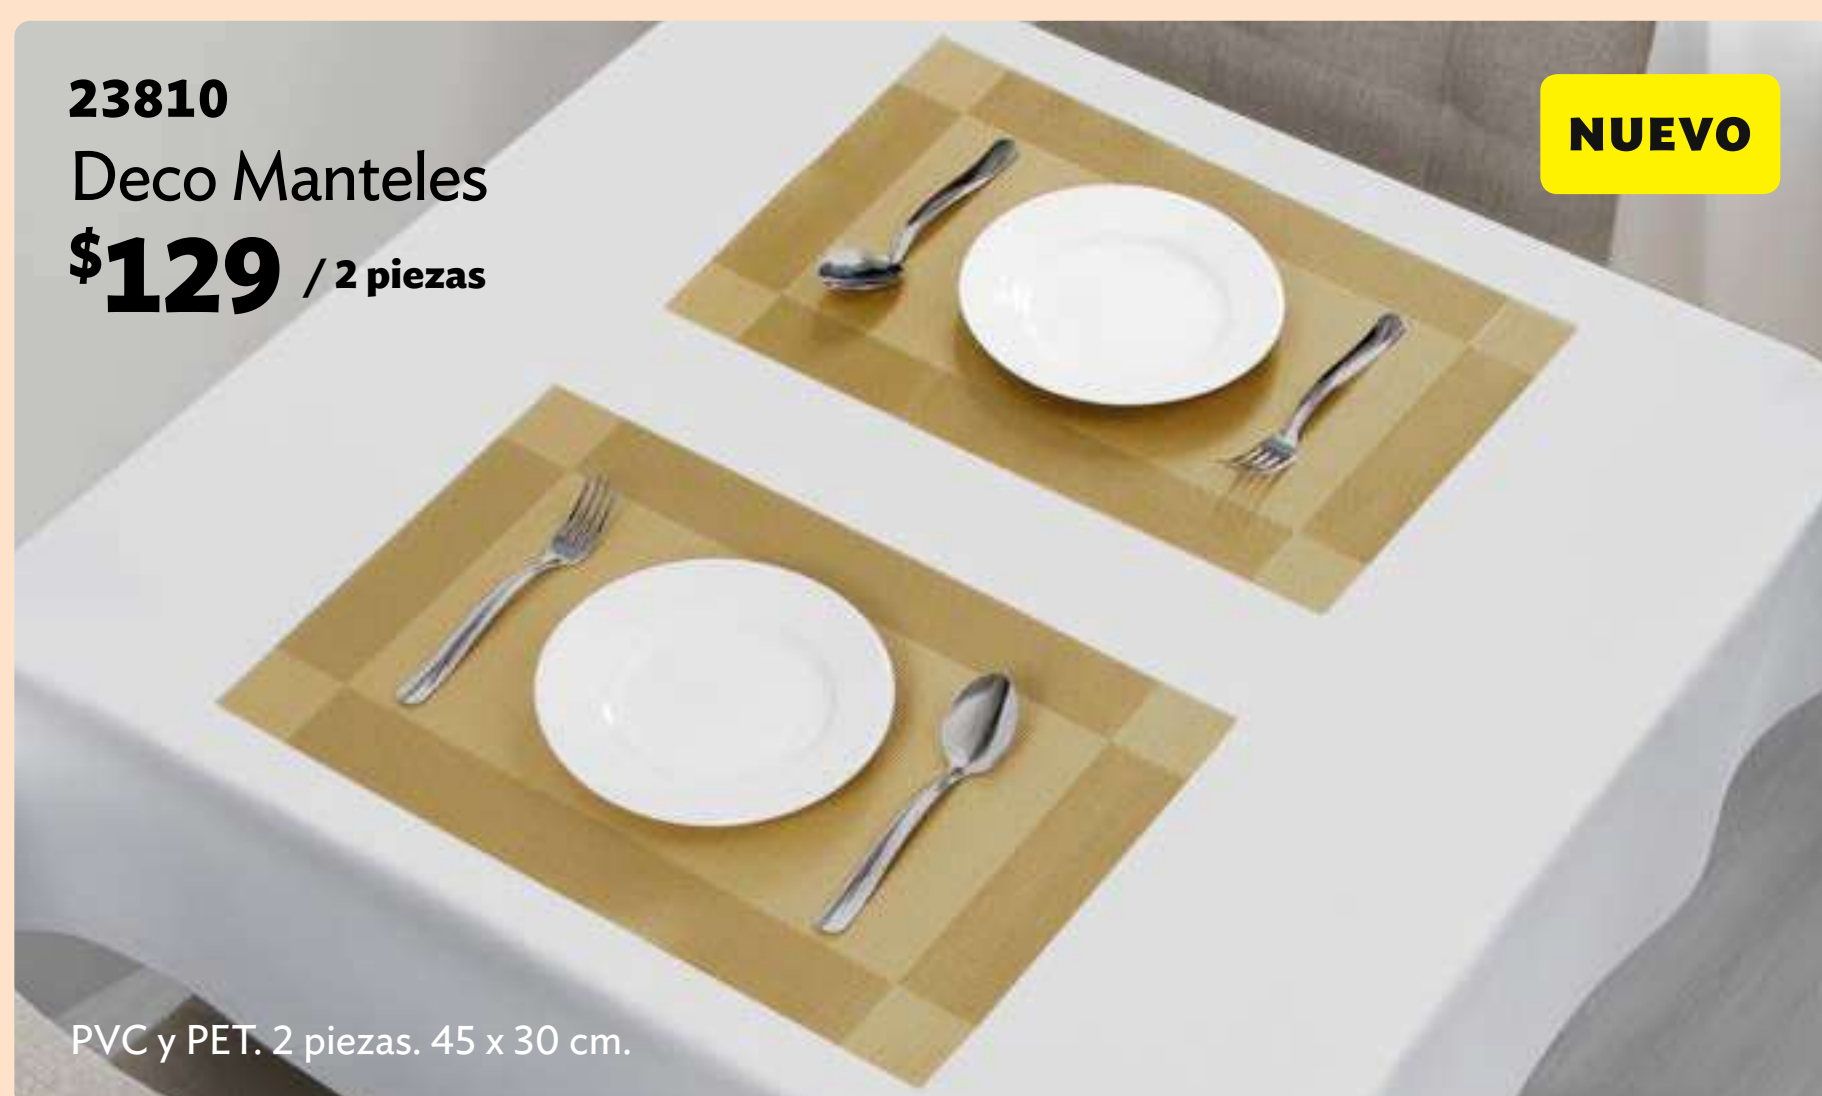

NUEVO

PVC y PET. 5 piezas.
(4) Tapetes: 45 x 30 cm.
(1) Camino de mesa: 1.8 m x 30 cm.

**ELEGANTES
Y FÁCILES DE
LIMPIAR**

23810

Deco Mantel

\$129 / 2 piezas

NUEVO

PVC y PET. 2 piezas. 45 x 30 cm.