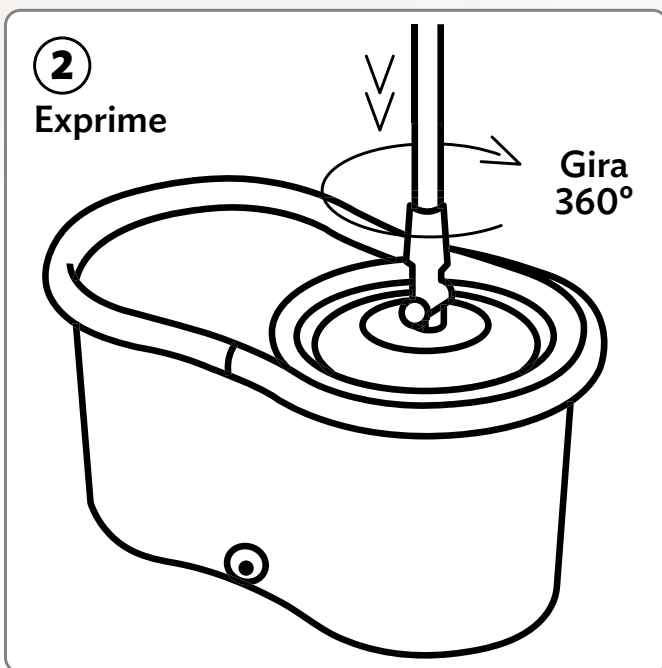

HIGIENE Y LIMPIEZA

22463

Fácil Mop

\$899

\$579

Al comprar 3 productos del catálogo

Trapea SIN ESFUERZO

Sistema Active Spin