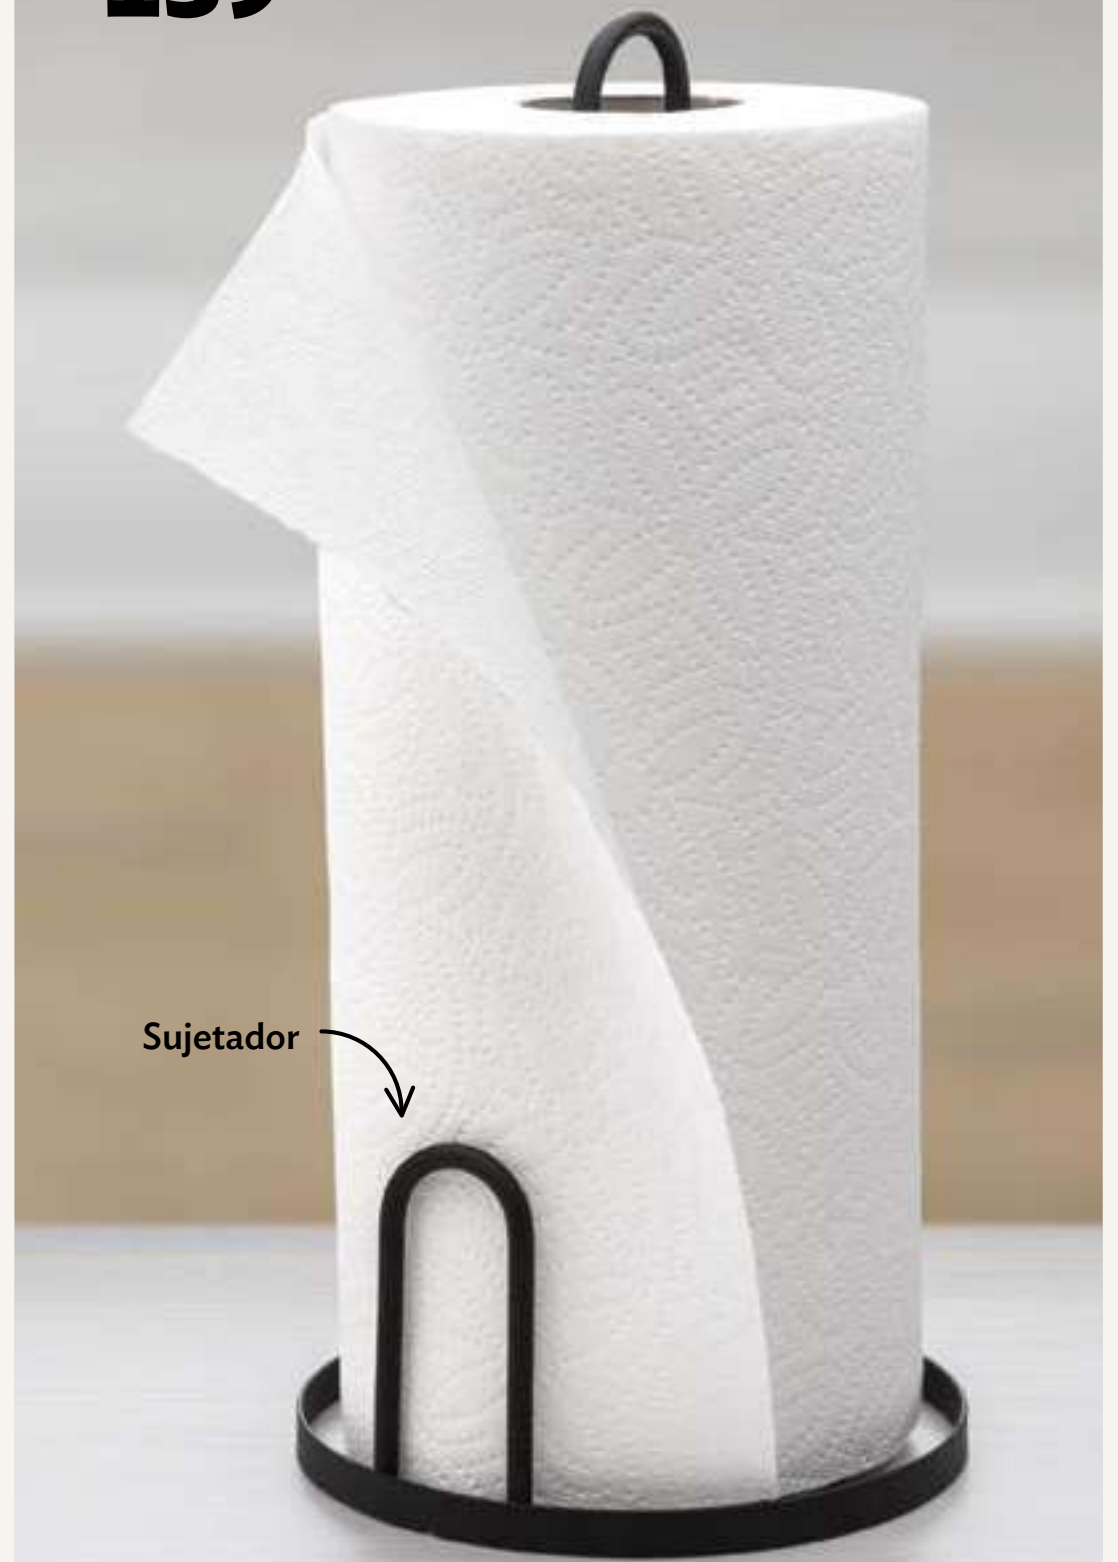

 **PORTADA**

 **MENÚ**

 **OFERTAS**

23156
Porta Rollo
Pared
\$54⁹⁰

NUEVO

ABS y PVC. **Soporta 800 g.** 6 x 7 x 14 cm.
Instalación con adhesivo incluido.

22827
Porta Rollo Black
\$139

Acero pintado. D. 14 x 30 cm.