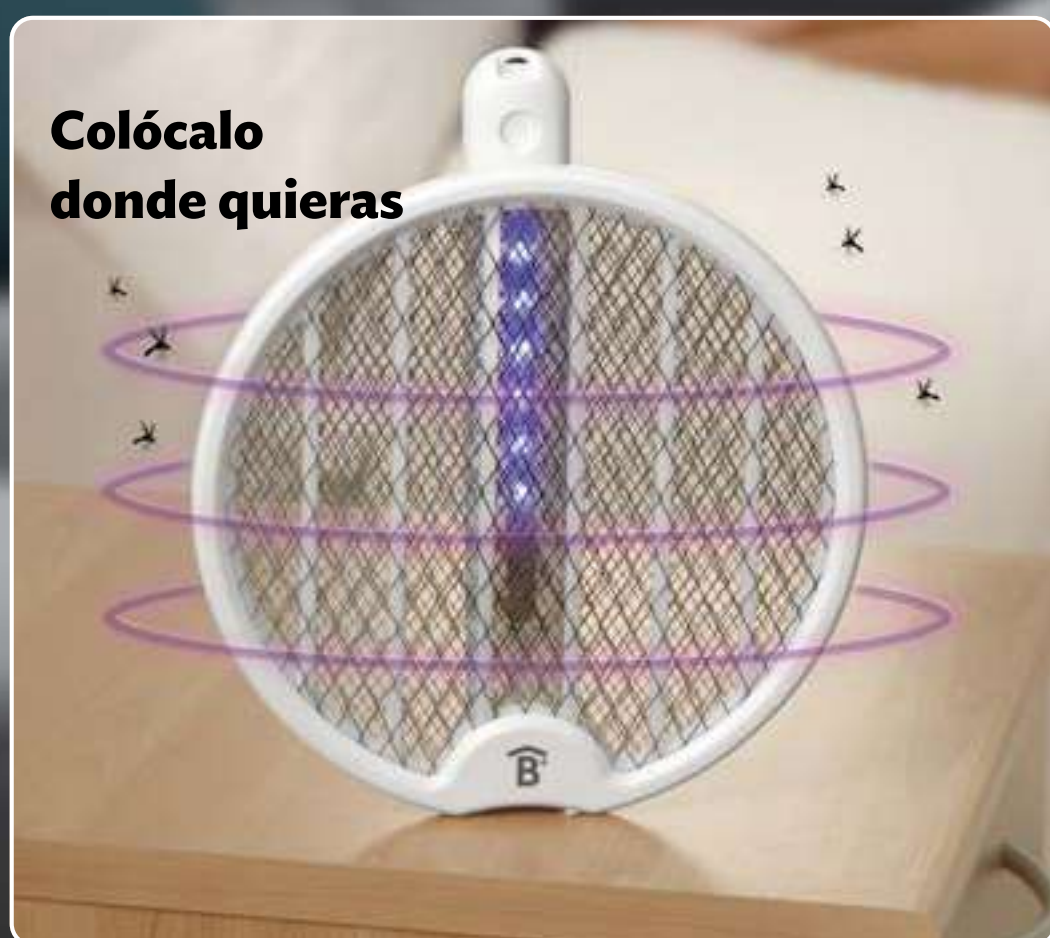

Al comprar 3 productos del catálogo

¡2 en 1!
Úsalo como raqueta
y en superficie

Lámpara LED para encontrar insectos

Acaba con moscas y mosquitos

Ranura para colgar

Colócalo donde quieras

SEGURO AL TACTO

GARANTÍA EXTENDIDA 90 DÍAS