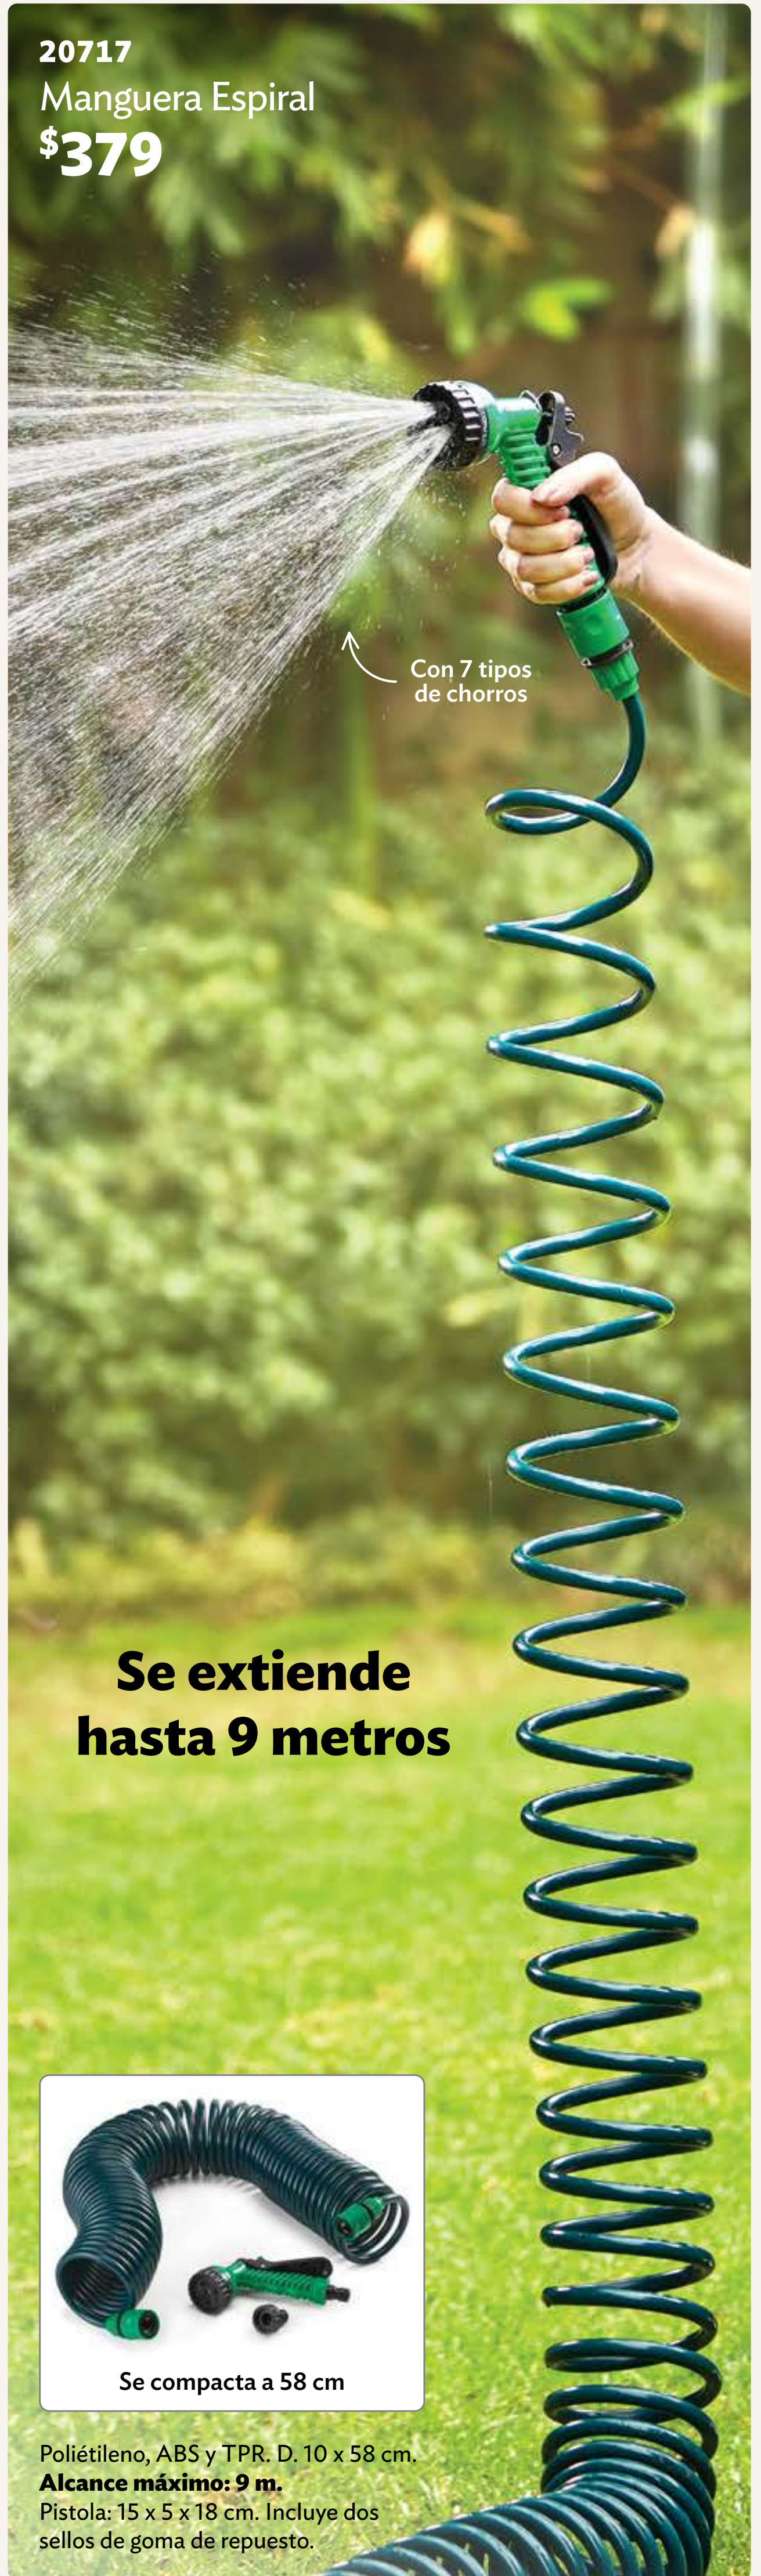

Con 7 tipos
de chorros

**Se extiende
hasta 9 metros**