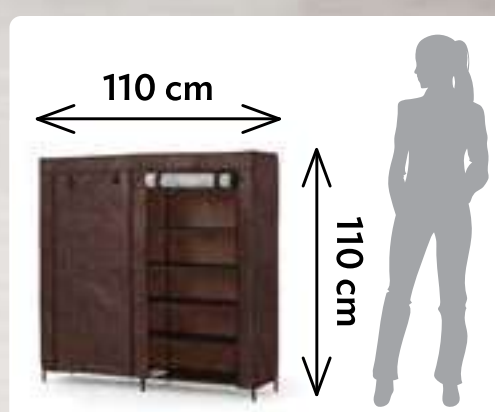

*Hasta agotar existencias. Nonwoven y acero pintado. **Soporta 36 kg distribuidos.** 110 x 28 x 110 cm.