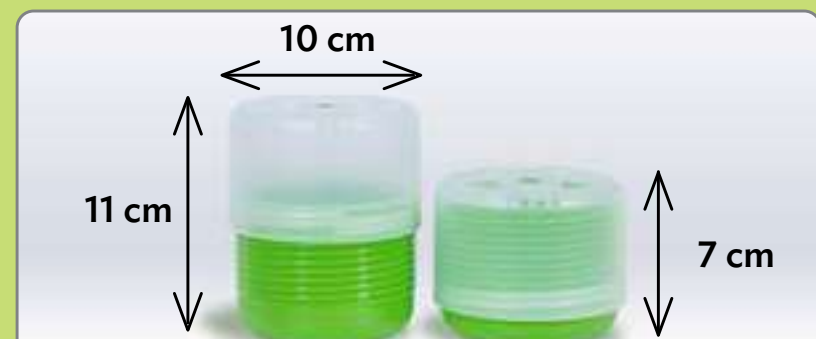

LIBRE BPA

Polipropileno. Chiles Gira Fresh. D. 15 x 3 cm.

Con alturas ajustables

PORTADA

MENÚ

OFERTAS

20036
Conserva Set 5
\$279 / 5 piezas

Polipropileno y TPR. **5 piezas.**