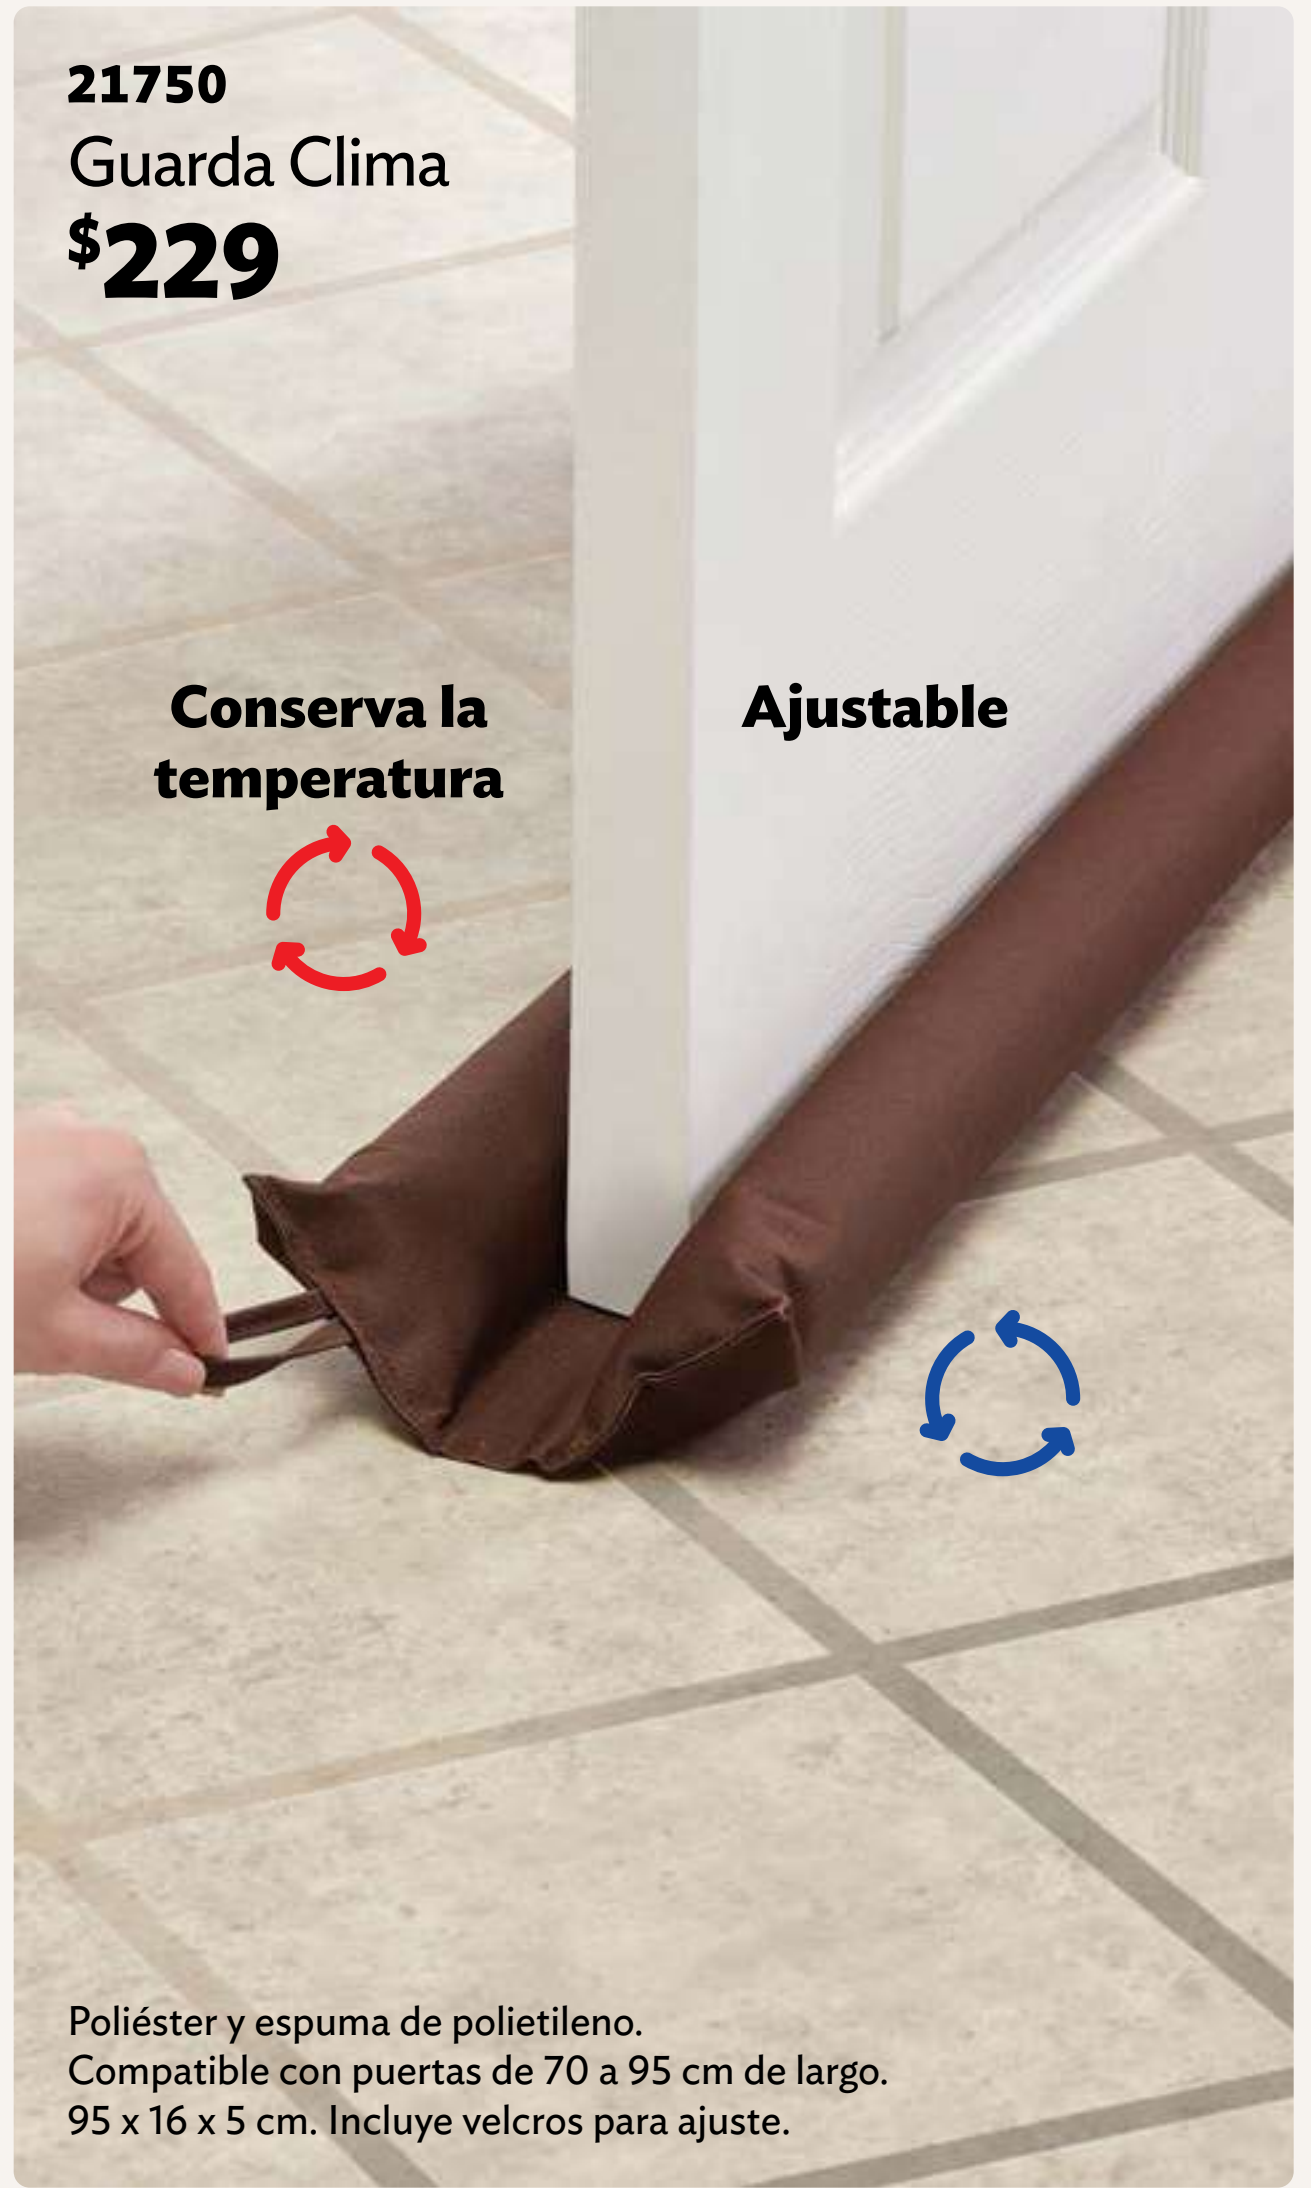

PORTADA

MENÚ

OFERTAS

21762
Guardapolvo
\$229

**Mantén fuera
polvo e insectos**

PVC y espuma de polietileno.
Compatible con puertas de 70 a 95 cm
de largo. 97 x 22 x 5 cm. Incluye velcros
para ajuste.

21750
Guarda Clima
\$229

**Conserva la
temperatura**

Ajustable

Poliéster y espuma de polietileno.
Compatible con puertas de 70 a 95 cm de largo.
95 x 16 x 5 cm. Incluye velcros para ajuste.

17725
Guardapolvo
Translucent
\$89⁹⁰

Solo recorta