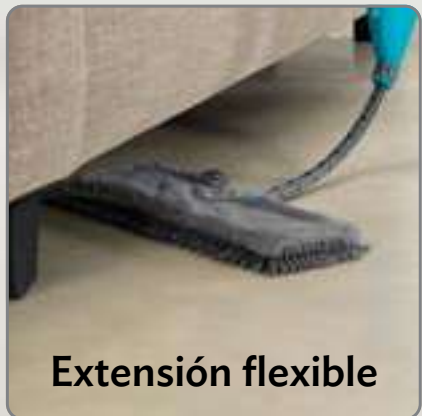

Nueva palanca
de bloqueo

PORTADA

MENÚ

OFERTAS

22130
Spray Mop Flex
\$749

\$449

Al comprar
3 productos
del catálogo

**¡Atomizador!
limpia fácilmente**