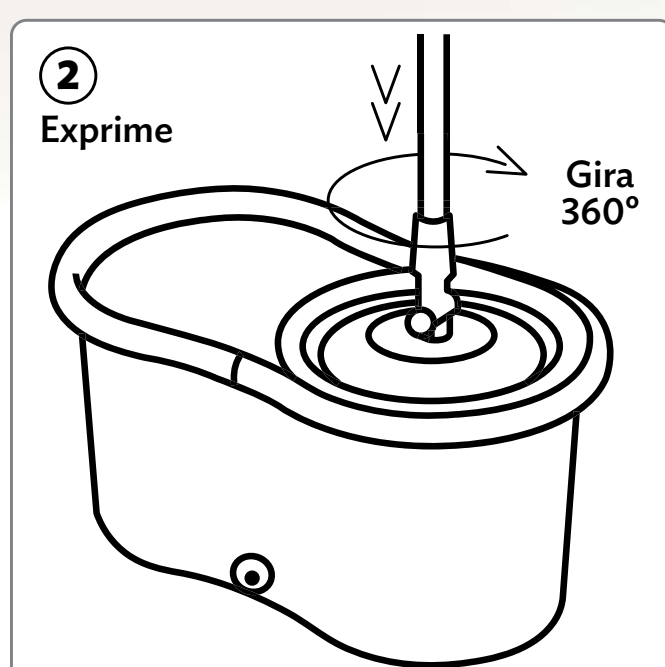

22463
Fácil Mop
$899

$579

Al comprar **3** productos
del catálogo

Trapea SIN ESFUERZO

Sistema Active Spin