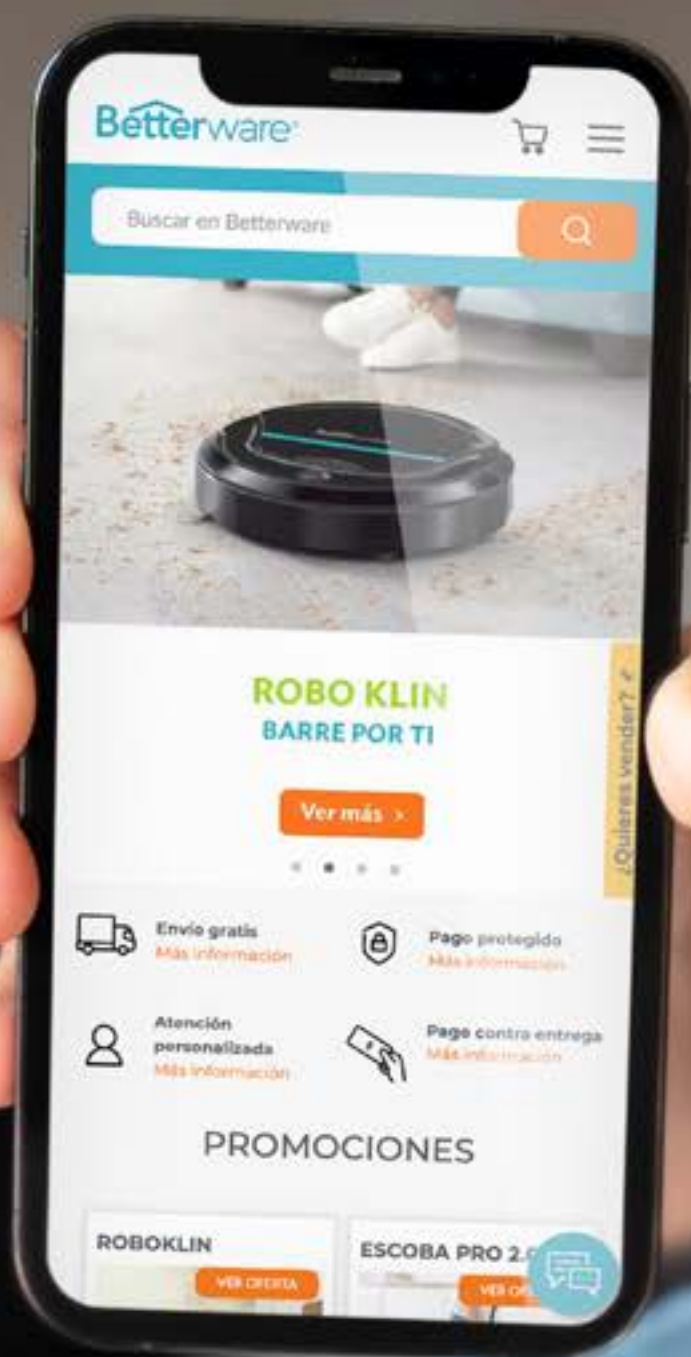

Betterware®

Encuentra más soluciones
para tu vida y tu hogar
en nuestro sitio web:

betterware.com.mx

Y síguenos en nuestras redes
sociales para más contenido