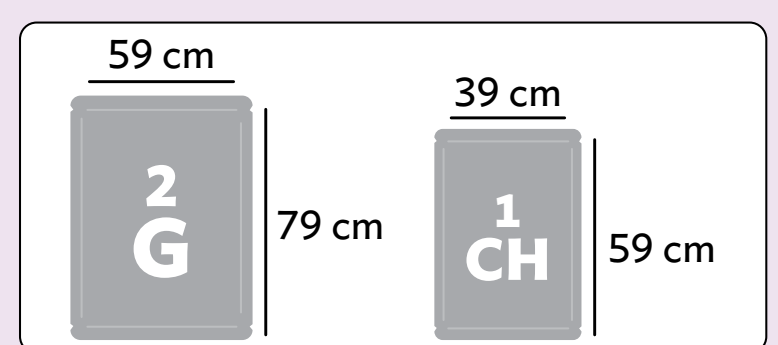

Fácil de compactar
sin bomba ni
aspiradora

Polipropileno. Contiene 3 bolsas:
2 grandes 79 x 59 cm, 1 chica 59 x 39 cm.