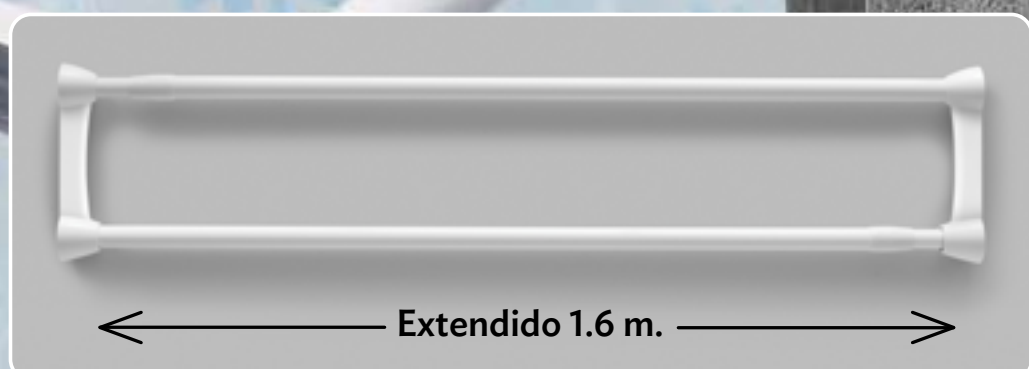

+

¡Organiza hasta 4 toallas!

B PORTADA

≡ MENÚ

H OFERTAS

22405
Maxi
Tubo Doble
\$599

-35%
\$399

2 en 1
cuelga tus cortinas
y seca tus toallas