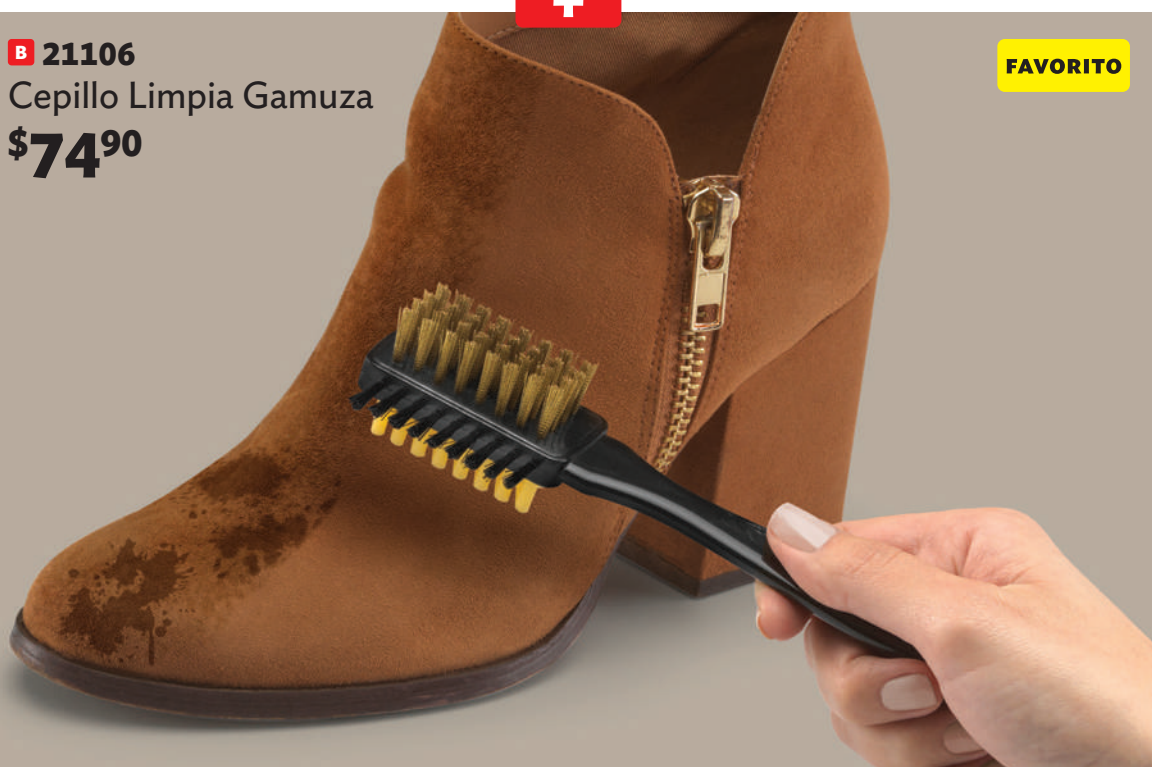

\$84⁹⁰

22613

Quita Pelusa

\$69⁹⁰

¡ÚLTIMAS
PIEZAS!*

NUEVO

*Hasta agotar existencias.

22472

Quita Pelusa Dúo

\$149

21056 Set **A + B** DE \$139⁸⁰ A SOLO \$119

A 21105

Calza Klin: Gamuza

\$64⁹⁰

FAVORITO

+

B 21106

Cepillo Limpia Gamuza

\$74⁹⁰

FAVORITO

ELIMINA MANCHAS Y RECUPERA LA TEXTURA

LLÉVALO A PRECIO ROJO AL COMPRAR 2 O MÁS

IGUALES O COMBINADOS MARCADOS EN PÁG. 169

20113