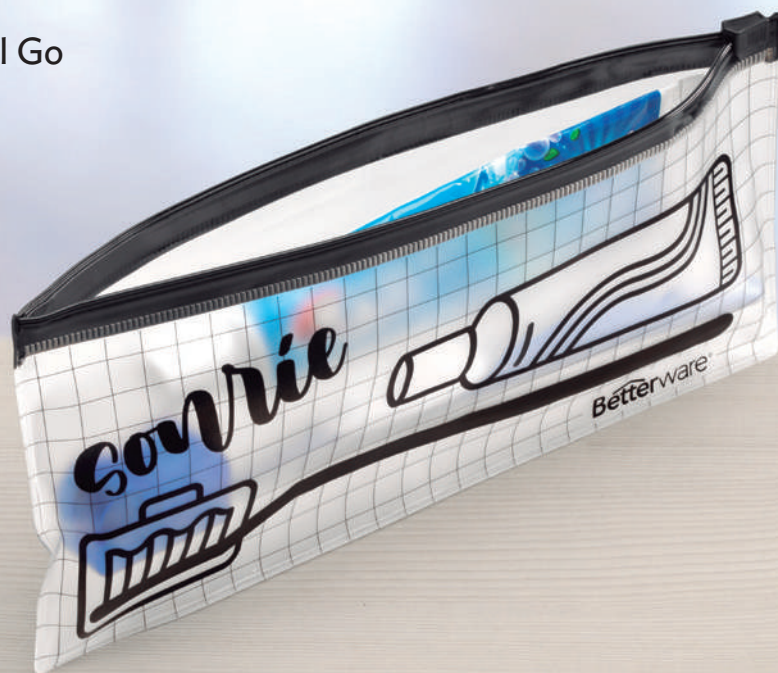

PRACTICIDAD CONTIGO

22542

Bolsa Dental Go

$49⁹⁰