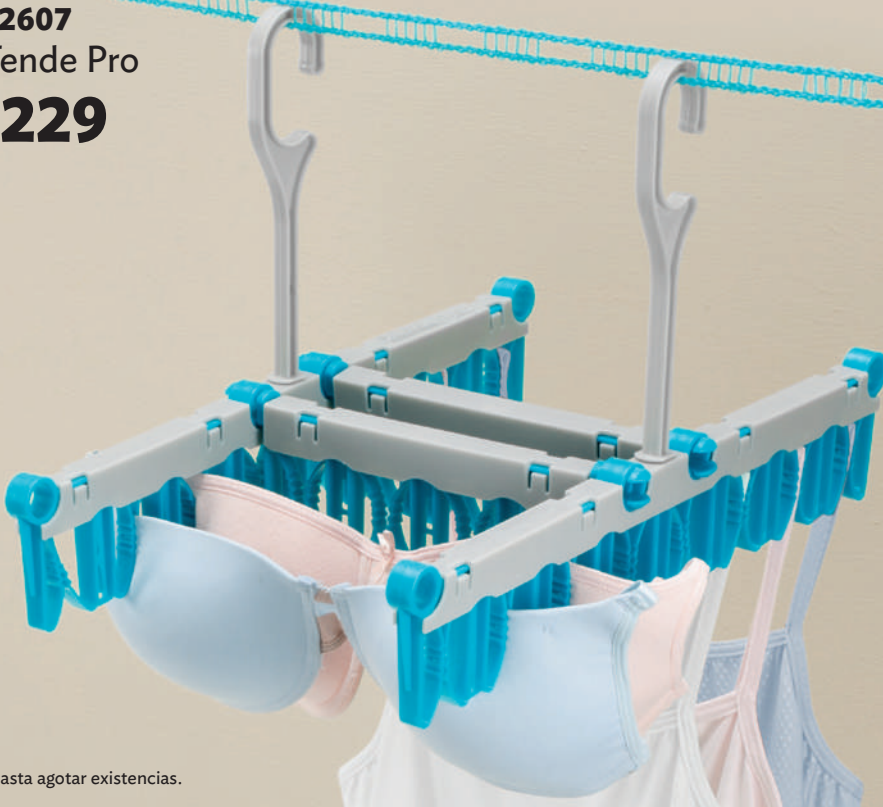

\$54⁹⁰

20614

Practi Tendedero

\$49⁹⁰

22607

Tende Pro

\$229

¡ÚLTIMAS
PIEZAS!*

*Hasta agotar existencias.

21607
Gancho
Fácil Secado
\$49⁹⁰

22600
Cangu Ropa
\$219

13625

Renovador de Ropa Plus

\$229

22467

Botonazos