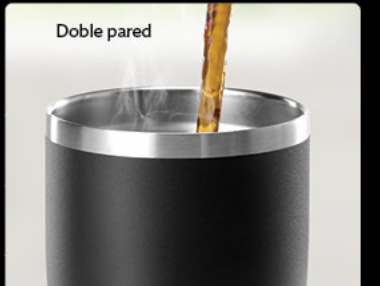

Doble pared