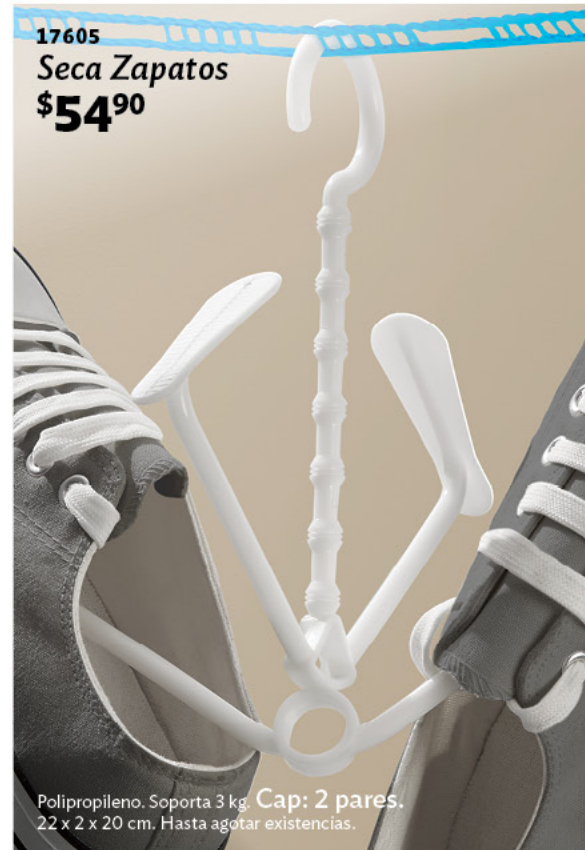

Suaviza y renueva la textura

Ideal para:

- ✓ Zapatos
- ✓ Botines
- ✓ Bolsos
- ✓ Chamarras
- ✓ Y más...

21106 B  
**Cepillo Limpia Gamuza**  
**REGRESA**

**\$74<sup>90</sup>**

Polipropileno, TPR y cobre. 17 x 4 x 3 cm.

21600  
**Lava Red 2**  
**\$84<sup>90</sup>** (2 pzas.)

Malla de poliéster. Grande: 40 x 50 cm. Chica: 40 x 30 cm.

22605  
**Red Lava Tenis**  
**\$149**

Con amortiguadores que protegen tu lavadora

¡Lava, seca y protege!

Para tenis de hasta 30 cm.  
 Malla. 30 x 28 x 10 cm.  
 Hasta agotar existencias.

17605  
**Seca Zapatos**  
**\$54<sup>90</sup>**

Polipropileno. Soporta 3 kg. Cap: 2 pares.  
 22 x 2 x 20 cm. Hasta agotar existencias.