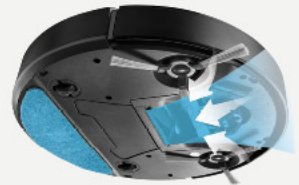

Trabaja hasta  
por 3 hrs

Delgada

Sistema de  
redireccionamiento

Sensores anticaída

Electrónico; recargable. ABS. 24 x 4 cm.  
Hasta agotar existencias.

Microfibras  
para polvo  
fino

Barredora

Betterware®