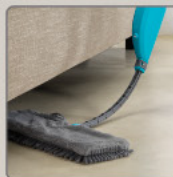

Higiene y Limpieza

DESINFECTA · PROTEGE · FACILITA

22463

Fácil Mop

NUEVO

$869

$579

Al comprar:

3 productos del catálogo

1 Enjuaga

2 Exprime

Nueva palanca de bloqueo

Trapea SIN ESFUERZO

Sistema active spin

16108

Repuesto

$74⁹⁰

Microfibra de algodón.
32 x 4 cm.

Polipropileno, acero cromado y microfibra de algodón. Mango: 1.2 m x 33 cm. Cubeta: 45 x 26 x 21 cm. Cap: 5 L.

Incluye repuesto de microfibra.

22130

Spray Mop Flex

$729

$449

Al comprar:

3 productos del catálogo

VER VIDEO

¡Atomizador!
limpia fácilmente

Extensión flexible

Depósito para líquido limpiador

Atomizador

Cabezal giratorio

22135

Repuesto

$69⁹⁰

Microfibra.
43 x 14 cm.

Retira tierra, polvo y cabello

Talla y trapea

Aluminio, ABS y polipropileno. Cap: 650 ml.

40 x 22 cm x 1.35 m. Incluye 1 microfibra.

22421

Guante Ultra Wash

$89⁹⁰

Retira el polvo

2 tipos de microfibra

Talla o seca

Microfibra. 24 x 18 cm.

22106

Pantu Mops

$109

Algodón y Poliéster. 27 x 15 x 10 cm.