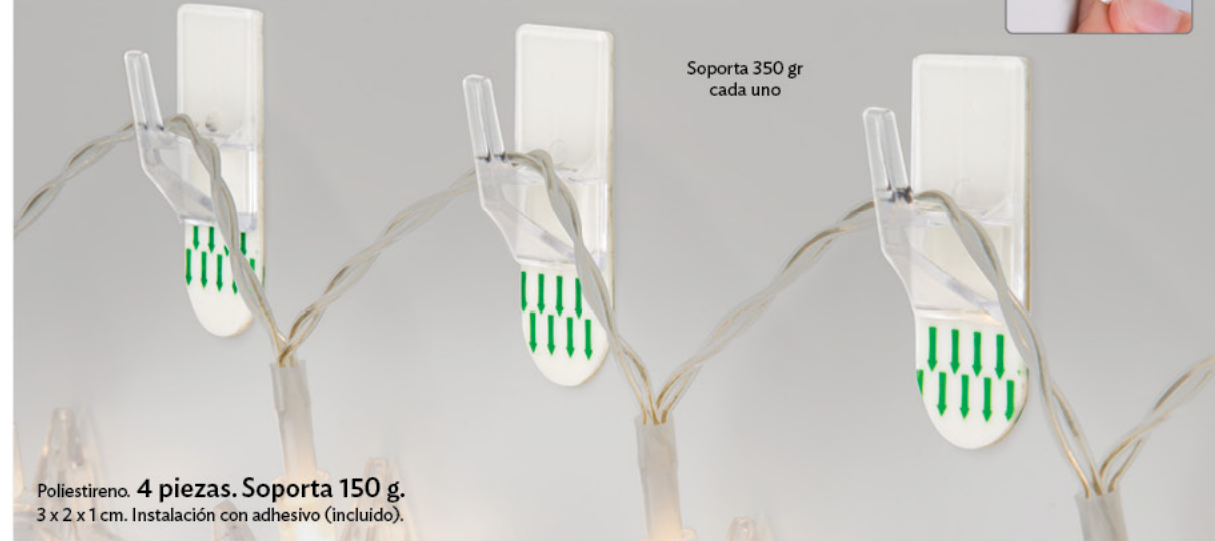

21777
Ganchitos Cero Clavos

REGRESA

$79⁹⁰ (4 pzas.)

2x $69⁹⁰ cada uno

Quítalos sin dañar tu pared

Poliestireno. 4 piezas. Soporta 150 g.
3 x 2 x 1 cm. Instalación con adhesivo (incluido).

22759
Lumi Esferas
$189