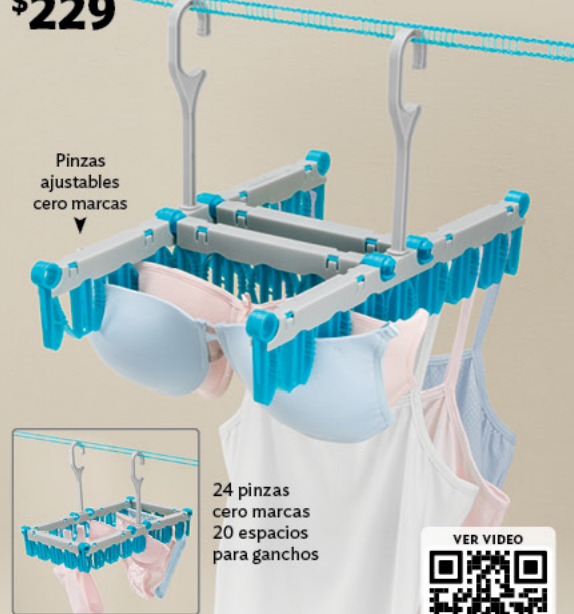

22607  
Tende Pro

**NUEVO**

**\$229**

Ahorra espacio  
y adáptalo a  
tus prendas

Pinzas  
ajustables  
cero marcas

24 pinzas  
cero marcas  
20 espacios  
para ganchos

Polipropileno. Soporta 5 kg.  
40 x 24 x 26 cm.