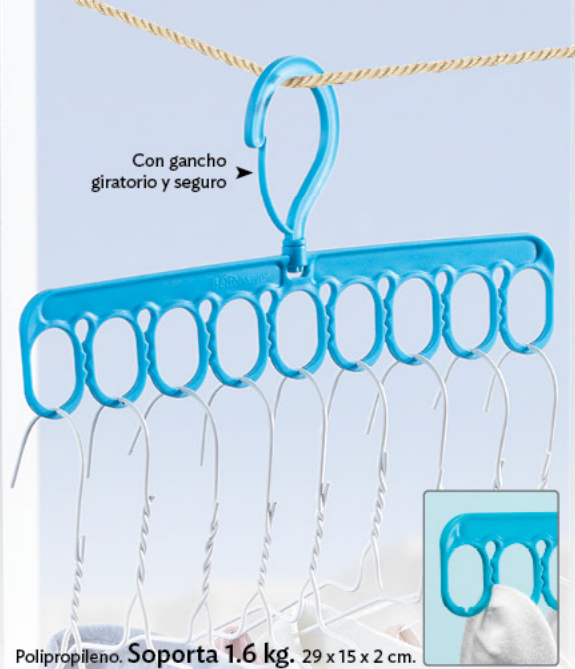

22607  
Tende Pro

**NUEVO**

**\$229**

Ahorra espacio  
y adáptalo a  
tus prendas

Pinzas  
ajustables  
cero marcas

24 pinzas  
cero marcas  
20 espacios  
para ganchos

Polipropileno. Soporta 5 kg.  
40 x 24 x 26 cm.

21607  
Gancho Fácil  
Secado

**\$44<sup>90</sup>**

Separa y seca  
más rápido

Con gancho  
giratorio y seguro

Polipropileno. Soporta 1.6 kg. 29 x 15 x 2 cm.

22472  
Quita Pelusa  
Dúo

**NUEVO**

**\$149**