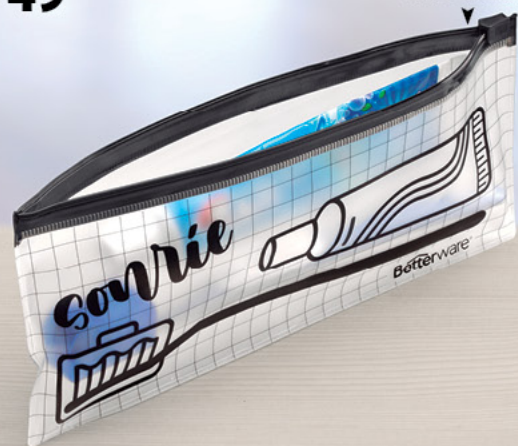

Polipropileno. 9 x 6 x 3 cm.  
Hasta agotar existencias.

## PRACTICIDAD CONTIGO

22542  
Bolsa Dental Go

**NUEVO**

**\$49<sup>90</sup>**

Cierre deslizable

Protege y lleva contigo tu pasta y cepillo dental

PVC. 22 x 9 cm.

19202  
Cápsula Perfume  
**\$109**