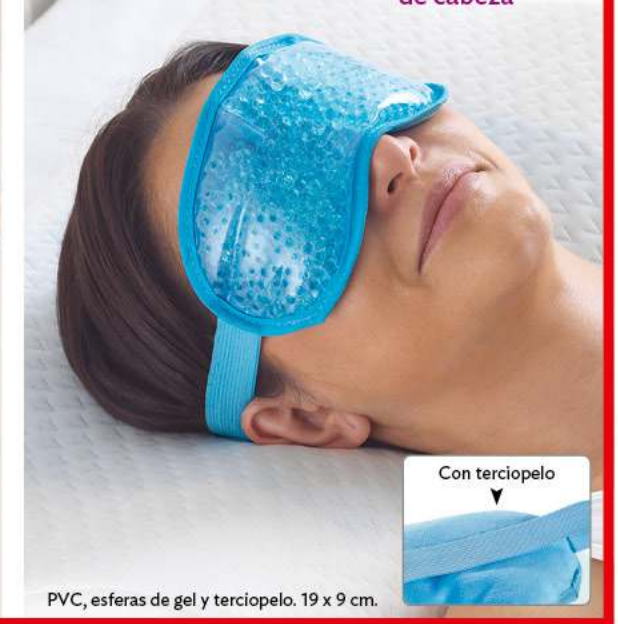

B 22461  
Descansa  
Ojos Pro  
NUEVO  
\$99<sup>90</sup>

Desinflama tus ojos  
y elimina los dolores  
de cabeza

Con terciopelo

PVC, esferas de gel y terciopelo. 19 x 9 cm.