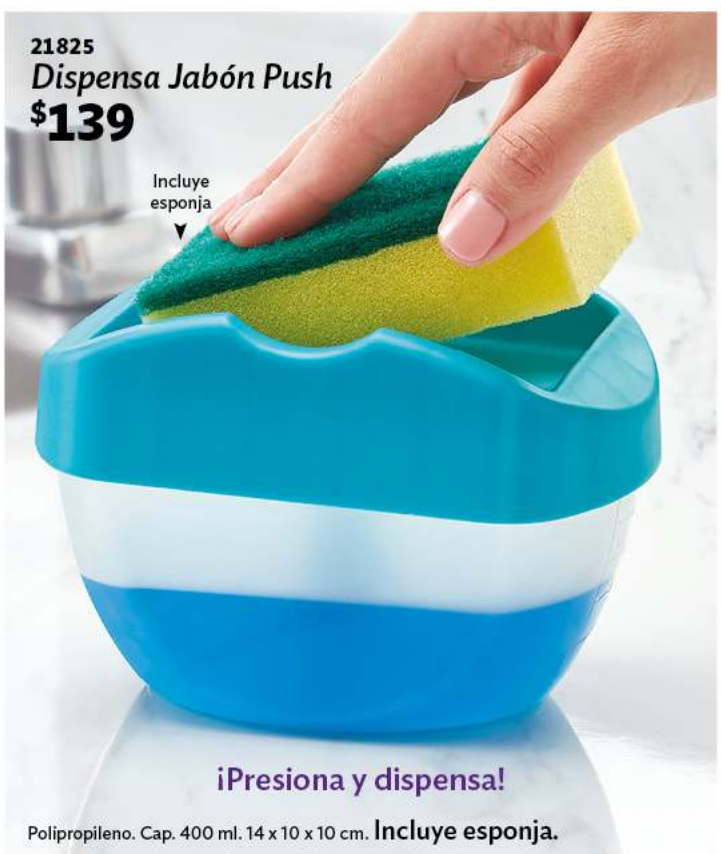

Incluye esponja

¡Presiona y dispensa!

Polipropileno. Cap. 400 ml. 14 x 10 x 10 cm. Incluye esponja.

A 22833
Llave Dúo
$79⁹⁰