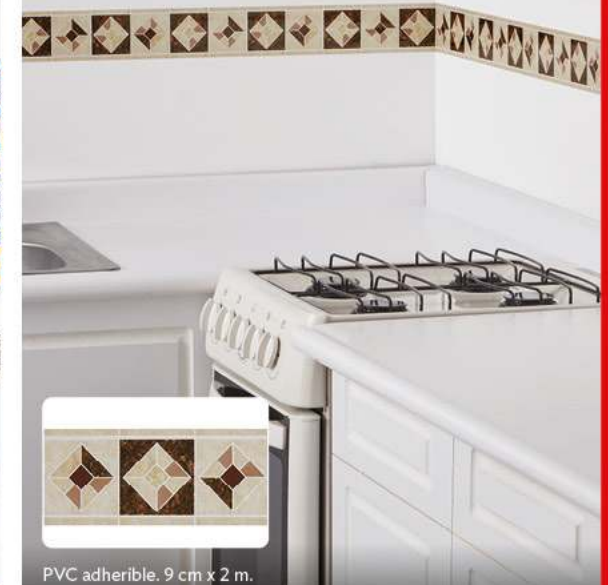

PVC adherible. 44 cm x 1.5 m.

22840  
Cenefa Mosaico  
NUEVO  
\$59<sup>90</sup>  
\$49<sup>90</sup>

PVC adherible. 9 cm x 2 m.

22830  
Organi Huevos Pared

**NUEVO**

**\$149**

Organiza y  
ten a la mano

Acero pintado. Cap. 12 huevos. 26 x 27 x 5 cm.