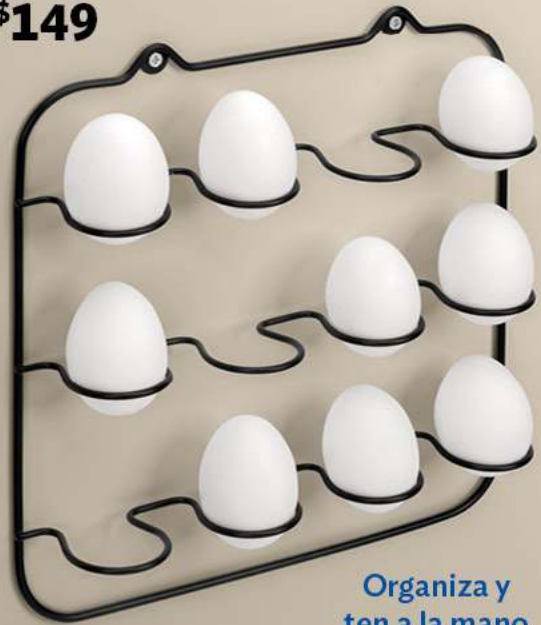

PVC adherible. 44 cm x 1.5 m.

22840  
Cenefa Mosaico  
NUEVO  
\$59<sup>90</sup>  
\$49<sup>90</sup>

PVC adherible. 9 cm x 2 m.

22830  
Organi Huevos Pared

**NUEVO**

**\$149**

Organiza y  
ten a la mano

Acero pintado. Cap. 12 huevos. 26 x 27 x 5 cm.