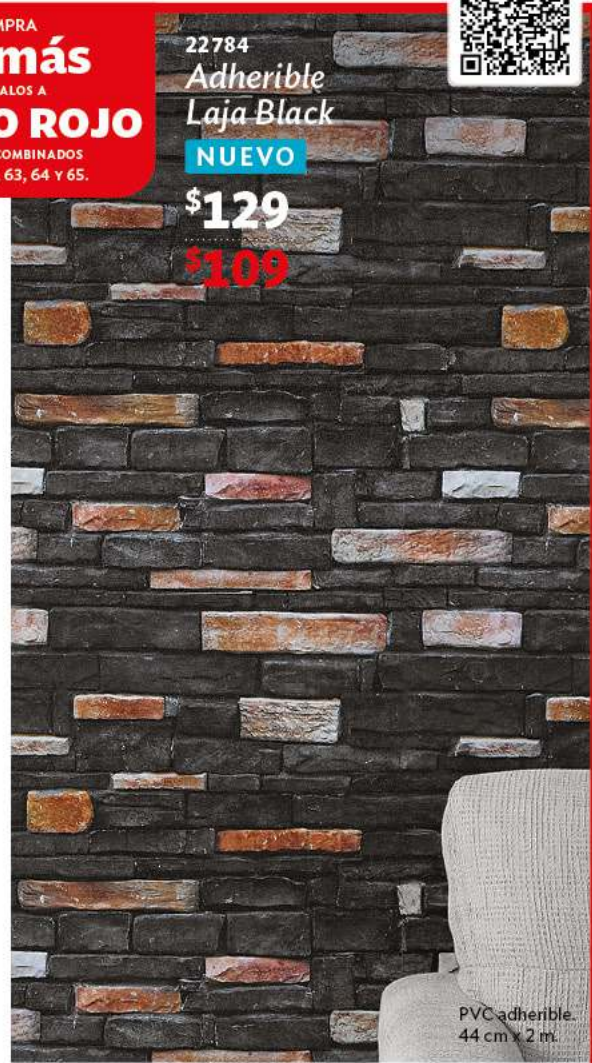

PVC adherible. 44 cm x 2 m.

PVC adherible. 44 cm x 2 m.

21839
Piso Adherible Fresno
REGRESA
$259
$209

- ✓ Fácil de instalar
- ✓ Súper resistente
- ✓ Fácil de limpiar

PVC adherible. 1.5 m x 61 cm.