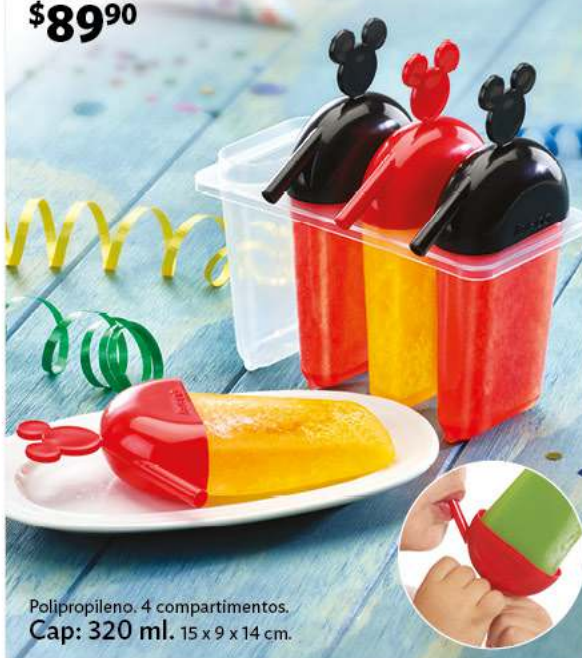

Bambú, silicón y polipropileno. Contenedor 12 x 16 cm. Cucharón 31 x 8 x 6 cm. Espátula 31 x 8 x 4 cm. Cuchara 31 x 7 cm. Raspador 31 x 6 cm. Hasta agotar existencias.

22503  
Vaporera Black  
\$949

\$649

Al comprar:  
3 productos  
del catálogo

Nutrición fácil  
y deliciosa

Eléctrico. 436 W. Polipropileno y policarbonato. Cap: 2.8 L. D. 24 x 28 cm. Hasta agotar existencias.

2.8 L  
cada charola

19080  
Paletas Mickey  
\$89<sup>90</sup>