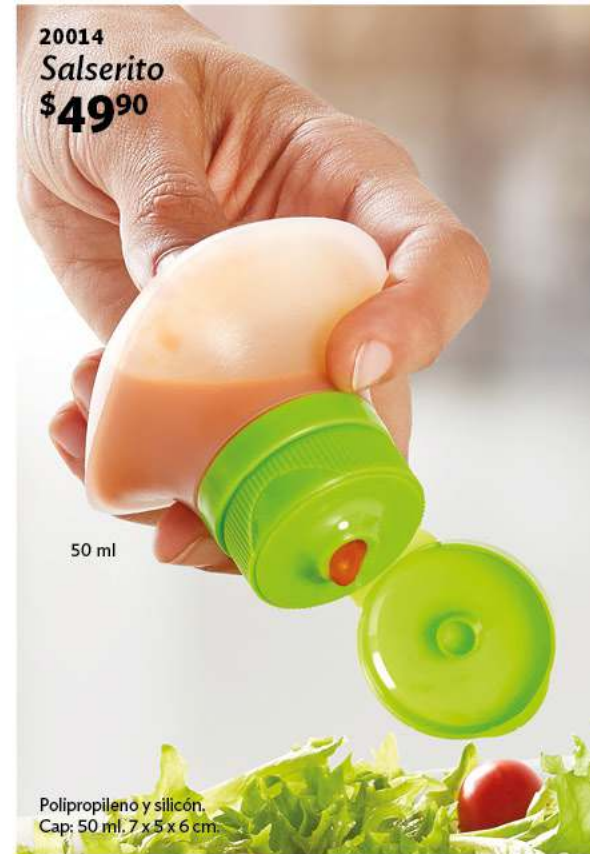

20014  
Salserito  
\$49<sup>90</sup>

50 ml

Polipropileno y silicona.  
Cap: 50 ml. 7 x 5 x 6 cm.

20039  
Salerito  
Dúo  
\$49<sup>90</sup>

Tamaño  
práctico  
para llevar

12 g  
12 g

Poliestireno y polipropileno. Cap: 12 g cada compartimento. 7 x 4 x 2 cm.