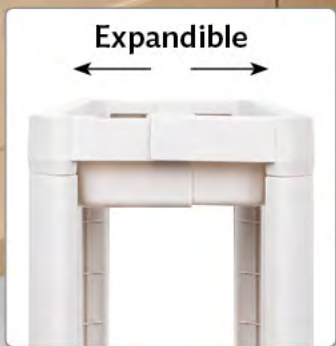

Practimuebles

ORGANIZA · OPTIMIZA · PROTEGE

22814

Carrito Slim

NUEVO

$599

$379

Al comprar:

3 productos del catálogo

**ORGANIZA
y aprovecha
cada rincón**