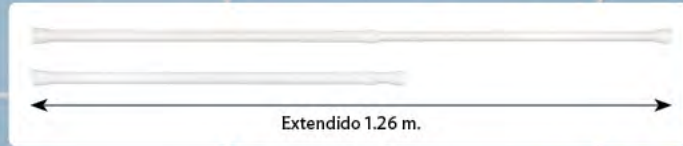

PVC. D. 11 x 1 cm.

En la compra de cualquier **cortina de baño** llévatelo a **precio rojo**

21436
Maxi Tubo Regadera
~~\$199~~
\$169

Extensible y fácil de colocar

Acero pintado, ABS. 1 Pieza. D. 3 x 71 - 126 cm.
Instalación sin herramientas ni perforaciones.