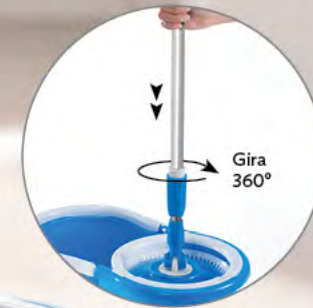

2 Presiona y exprime