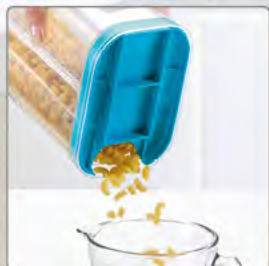

21012
Cubi Hielos
\$74⁹⁰

¡Grandes y
 duraderos!

TPR. 17 x 11 x 5 cm. Cubos de hielo: 5 x 5 x 5 cm.

22834
Conserva Dúo

NUEVO
\$249

El mejor contenedor:

- ✓ Gran capacidad
- ✓ Tapa antihumedad
- ✓ Divisor removible
- ✓ Dispensador deslizante
- ✓ Ergonómico

1.25 L

1.25 L

▲
Uso con o
sin divisor

Tapa deslizable para dispensar

Polipropileno y anillo de silicón. Cap: 2.5 L. 15 x 11 x 24 cm.

19832
Better Clips
\$54⁹⁰ (10 pzas.)

Mantén tus
alimentos
frescos y
crujientes