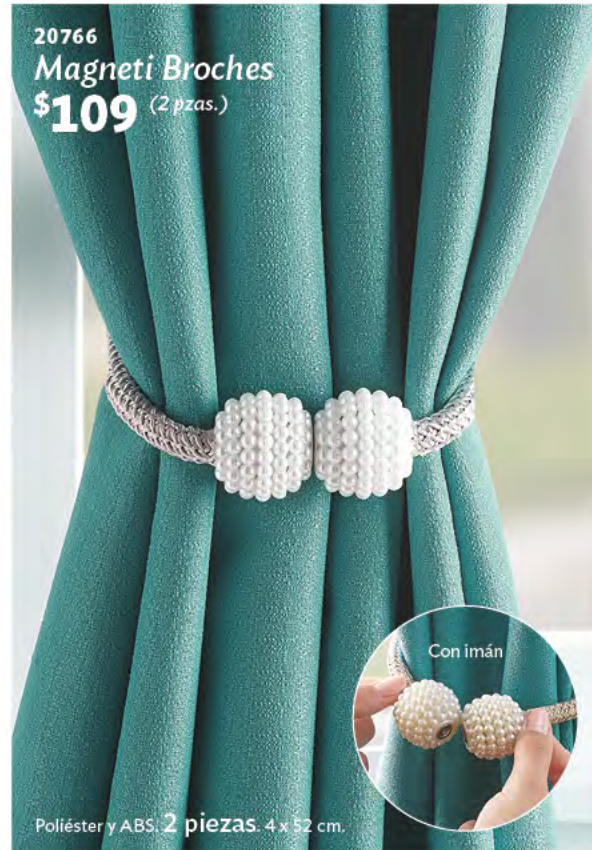

Poliéster y ABS. 2 piezas. 4 x 52 cm.

Con imán

21735
Sombra Adherible

REGRESA
$109
~~$99⁹⁰~~

COMPRA
2 o más
Y LLÉVALOS A
PRECIO ROJO
IGUALES O COMBINADOS
EN PÁGS. 37, 38, 39 Y 40.

20726
No Me Mires Reflex
$159
~~$139~~