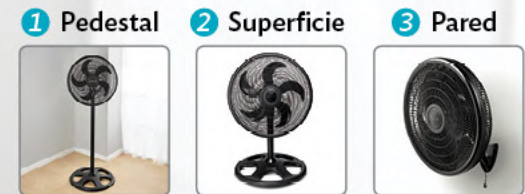

Eléctrico 71 W / H. ABS y polipropileno.
51 x 50 cm x 1.37 m. Instalación en pared
con tornillería (incluida).

Pide las **2** persianas **Black Out** + **1** Ventimax 2

Con el código: 21137