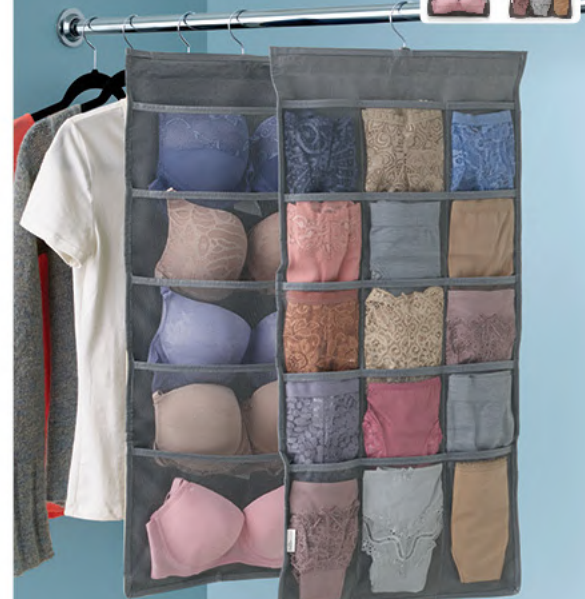

Tela oxford y poliéster. 20 compartimentos. Soporta 3.5 kg. 83 cm x 38 cm. Incluye gancho metálico.