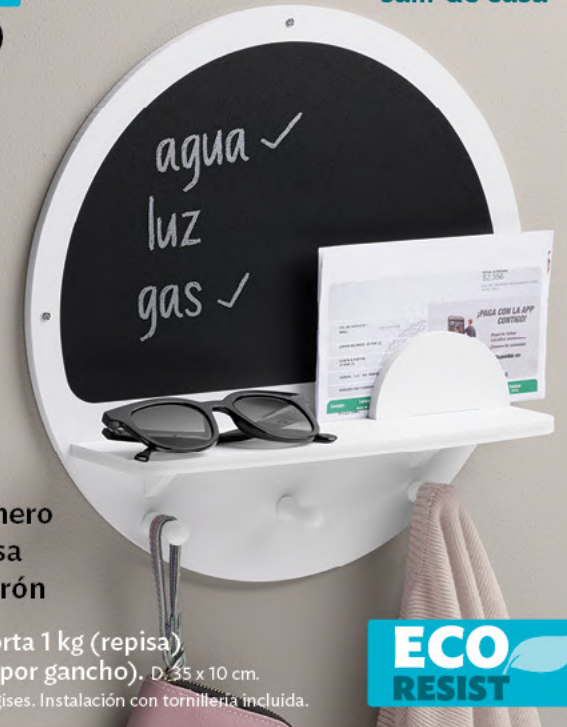

Acrílico y acero. 2 piezas. Soporta 2 kg.
7 x 7 x 1 cm. Instalación con adhesivo incluido.

22744
Perchero Eco Resist
NUEVO
$269

Que nada
se te olvide al
salir de casa

1. 3 en 1:
2. ✓ Perchero
   - ✓ Repisa
   - ✓ Pizarrón

PVC. Soporta 1 kg (repisa)
y 1.5 kg (por gancho). D. 35 x 10 cm.
Incluye dos gises. Instalación con tornillería incluida.