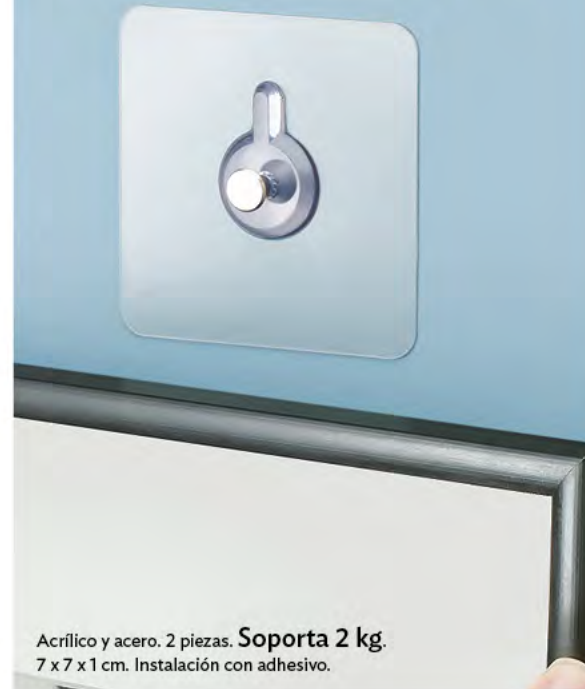

11426  
Organizador Rústico  
\$229

Acero pintado. Soporta 3 kg. 27 x 6 x 25 cm. Instalación con tornillería incluida.

21715  
Set Cuelga Fácil  
\$54<sup>90</sup> (2 pzas.)

Cuelga sin perforar

Acrílico y acero. 2 piezas. Soporta 2 kg. 7 x 7 x 1 cm. Instalación con adhesivo.