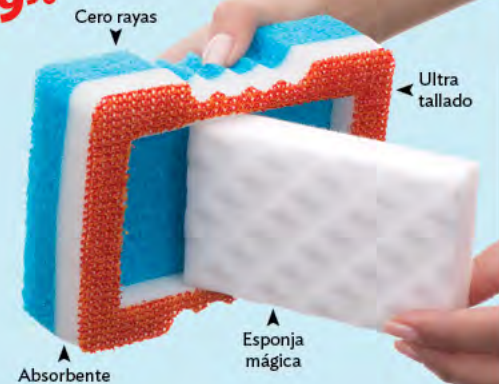

Polipropileno y cobre.  
Compatible con boquillas de 3 cm.  
No compatible con cloro. 3.5 x 29 cm.  
No incluye botella.

21101  
Sani Spray  
\$199  
\$179

Sólo presiona y rocía

Polipropileno y acero inoxidable. Cap: 1.2 L.  
No compatible con cloro. 7 x 11 x 29 cm.  
No incluye producto sanitizante.

20455  
Tri-cepillo WC  
\$149 (1 set)  
\$139

Polipropileno. 3 piezas. Cepillo grande: 5 x 6 x 39 cm.  
Cepillo chico: 4 x 1 x 19 cm. Base: 10 x 13 x 11 cm.

22129  
Esponja 4 en 1  
NUEVO  
\$99<sup>90</sup>  
\$89<sup>90</sup>