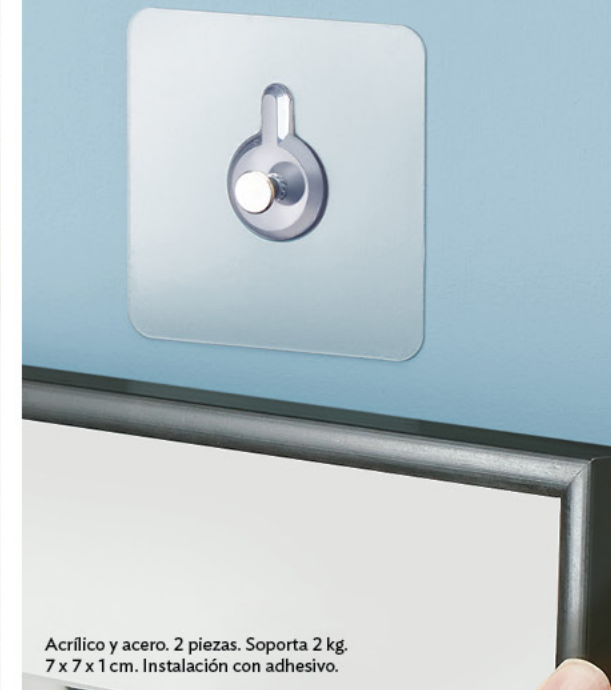

Acrílico y acero. 2 piezas. Soporta 2 kg.
7 x 7 x 1 cm. Instalación con adhesivo.