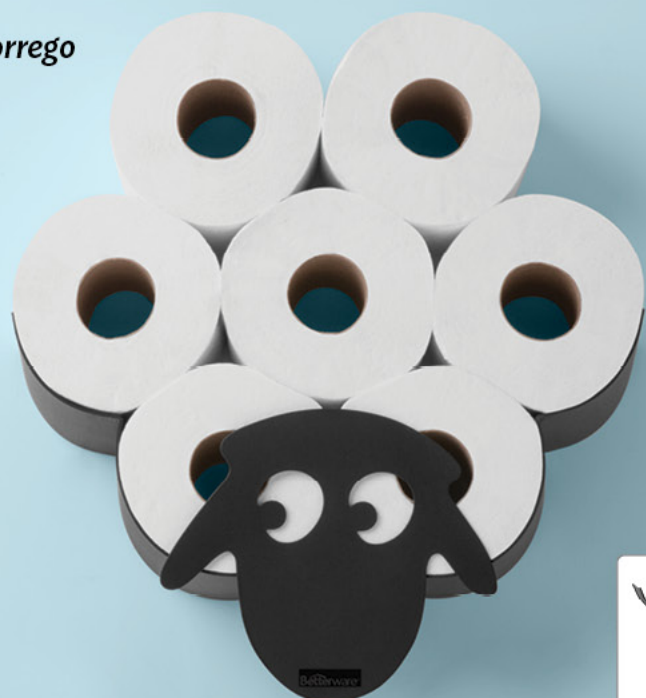

22408
Organi Rollos Borrego

NUEVO

$189

¡Organiza
y decora
tu baño!

Polipropileno. Soporta 3 Kg. 41 x 11 x 21 cm. Incluye Kit de Instalación.

**ECO
RESIST**

Material ecológico, resistente al agua

21409
Organi Rollos Resist
$219