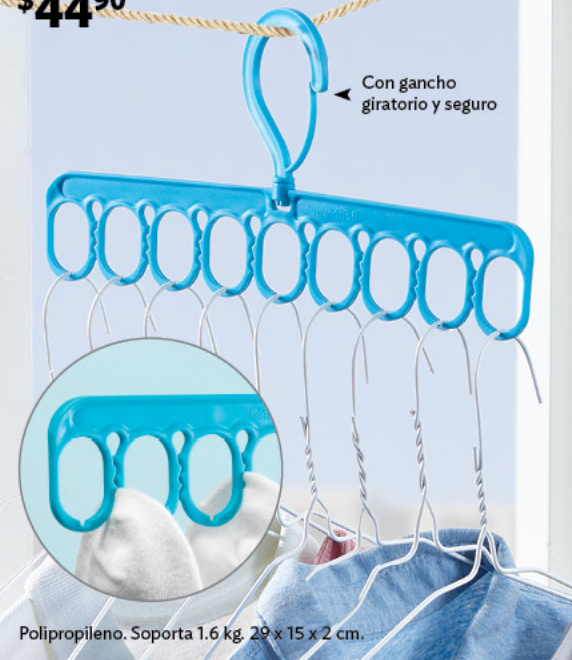

Malla de poliéster. Grande: 40 x 50 cm. Chica: 40 x 30 cm.

21607
Gancho Fácil
Secado
NUEVO
\$44⁹⁰

Separa y seca
 más rápido

Con gancho
 giratorio y seguro

Polipropileno. Soporta 1.6 kg. 29 x 15 x 2 cm.

22600
Cangu Ropa
NUEVO
\$219