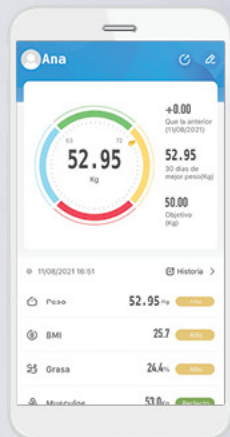

-20%

91500. Lavadero de Ropa Delicada
~~\$74⁹⁰~~ \$59⁹⁰

-15%

21318. Luz Ángel
~~\$64⁹⁰~~ \$54⁹⁰

Baño

ORGANIZA · FACILITA · MEJORA

Báscula Smart Fit

~~\$879~~
\$469