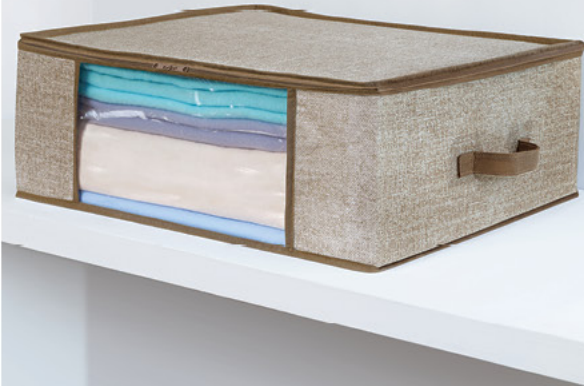

22304
Better Ganchos

NUEVO

\$399 (15 pzas.)

\$179

Al comprar:
3 productos del catálogo

CUIDA Y ORGANIZA
tu ropa

ABS con cubierta de nailon y aleación de zinc.
15 piezas. Soporta 2.5 kg c/u. 45 x 1 x 24 cm.

18320
Funda Protectora Elegant
\$159