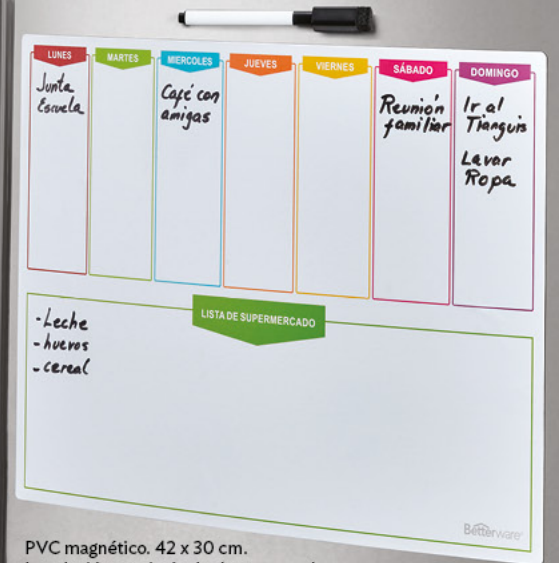

21810
Magneti Planner

REGRESA
\$139

¡Dale orden a tu semana!

PVC magnético. 42 x 30 cm. Instalación con imán. Incluye marcador.

18807
Rack Especiero Vintage

REGRESA
\$219

Acero pintado. Soporta 1.5 kg. 32 x 7 x 15 cm. Instalación con taquetes y tornillos. Incluye kit de instalación.