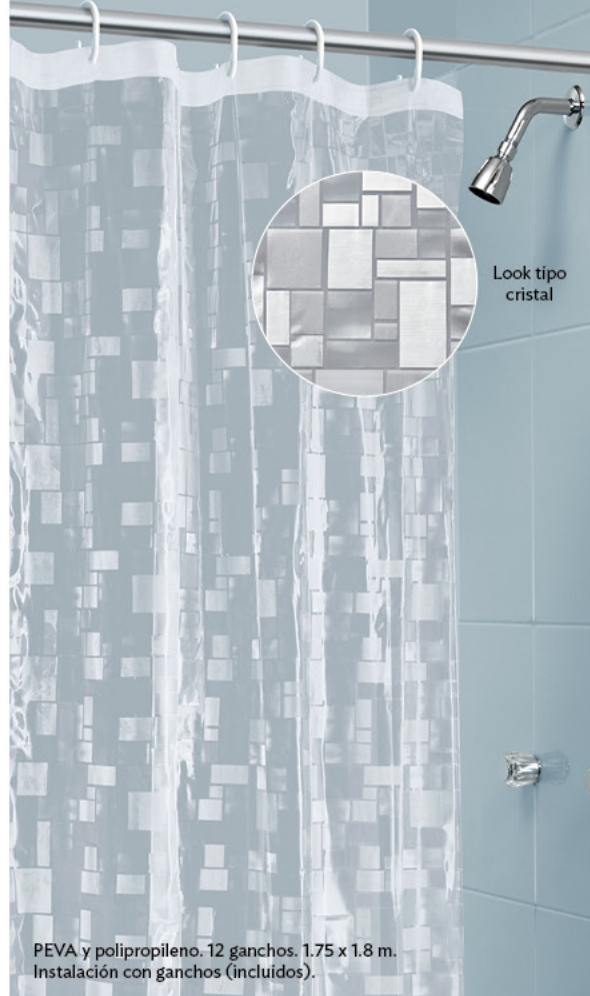

21436
Maxi Tubo Regadera
\$199
\$169

Extensible y fácil de colocar

Acero pintado, ABS. 1 Pieza. D.3 x 71 - 126 cm.
Instalación sin herramientas ni perforaciones.

21418
Cortina Morocco
\$319

21422
Cortina Cristal
\$219

21408
De-cortina
\$169

12407
Puerta Perchero
\$94⁹⁰

21417
Tapete Arena
\$219

21430
Tapete Ultra Soft
\$239

21440
Adherible Mosaico

NUEVO

\$129

2x \$109 cada uno

¡Gran tamaño!
Renueva tus paredes

Material plastificado,
resistente al agua

PVC. Adherible 44 cm x 2 m.

21421
Organi Rollos
\$84⁹⁰

PEVA y poliéster.
Cap: 3 rollos jumbo.
73 x 15 x 1 cm.
Instalación con correa.
Hasta agotar existencias.