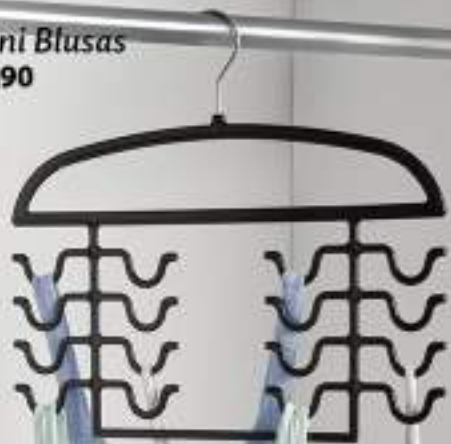

16104
Absorbe Humedad
$49⁹⁰

Esferas de óxido de calcio.
Bolsa de polietileno y polipropileno. 36 x 16 cm.

20352
Organi Blusas
$99⁹⁰

Polipropileno y acero inoxidable. Cap. 8 prendas.
Soporta 2 kg. 37 x 1 x 34 cm.

20344
Cuelga Max
$54⁹⁰ (3 pzas.)

Polipropileno. Soporta 2,5 kg. 37 x 2 x 7 cm.

70310
Organi Gorras
$39⁹⁰ (2 pzas.)

Polipropileno.
Cap. 10 gorras.
2 x 3 x 40 cm.

40310
Cuelga
Cinturones
$54⁹⁰

2x $89⁹⁰

Acero cromado.
Soporta 2 kg. D. 16 cm.

20337
Practi Luz
$79⁹⁰

Electrónico: utiliza 3 baterías AAA, ABS y polipropileno: 6 x 6 x 7 cm. Cordon: 16 cm. Incluye kit de instalación con adhesivo o tornillos. No incluye baterías.

20355
Protecti Blancos Translucent
$109

EVA. Cap. 48 L. Soporta 2 kg. 56 x 39 x 22 cm.

18320
Funda Protectora Elegant
$139

Tela Nonwoven y PVC. Cap. 45 L. Soporta 5 kg. 50 x 45 x 20 cm.

20331
Organi Blancos Elegant
$229

Tela Nonwoven. Cap. 35 L. Soporta 4 kg. 50 x 35 x 20 cm.