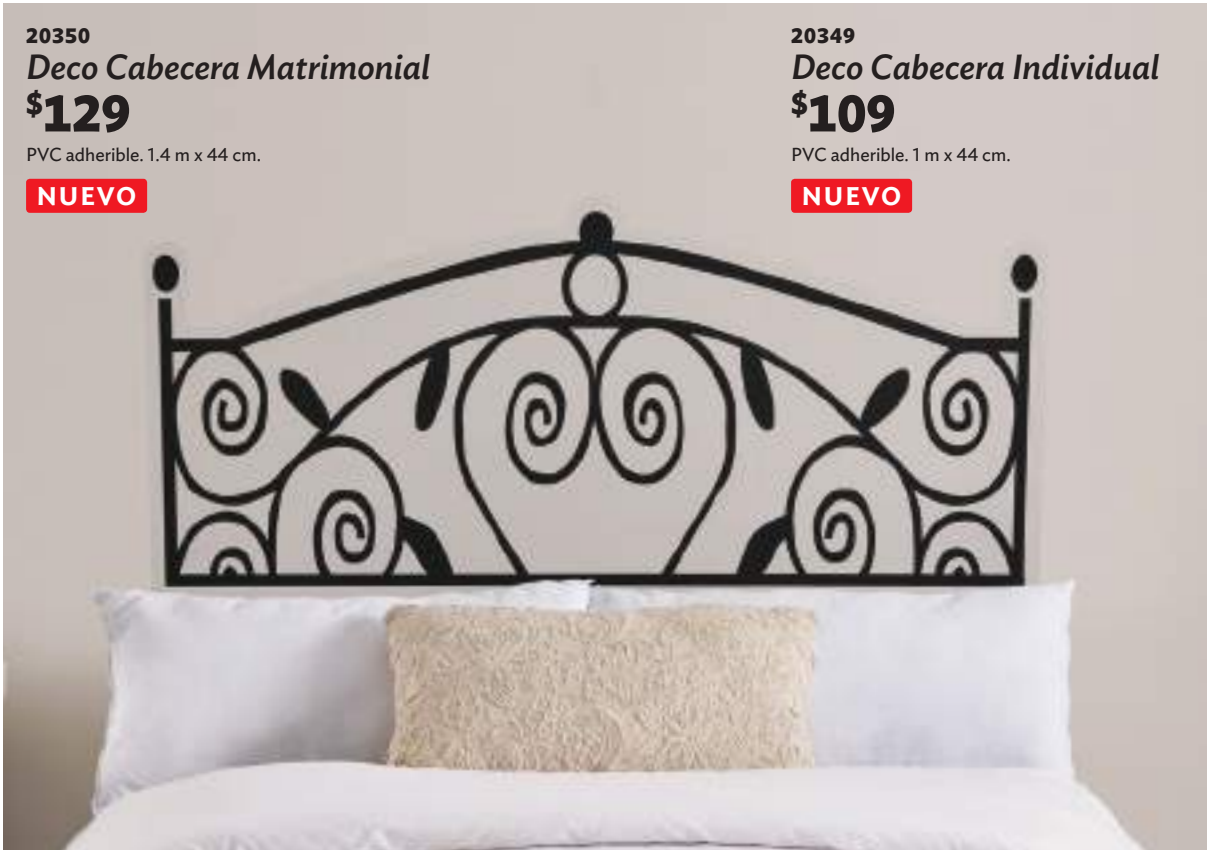

\$89⁹⁰

Evita la reproducción de ácaros y otros patógenos

Nonwoven. 71 x 50 x 1 cm.

20350

Deco Cabecera Matrimonial

\$129

PVC adherible. 1.4 m x 44 cm.

NUEVO

20349

Deco Cabecera Individual

\$109

PVC adherible. 1 m x 44 cm.

NUEVO

20353

Clips Sujeta Sábanas

\$49⁹⁰ (4 pzas.)