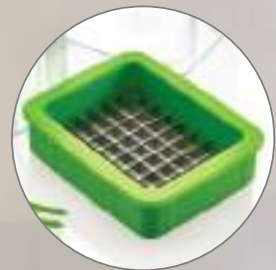

3 Rebanado

ABS y acero inoxidable. D. 7 x 14 cm.

15504

Corta Fácil

\$359

\$229

Al comprar 3 productos del catálogo.

Navaja de acero inoxidable