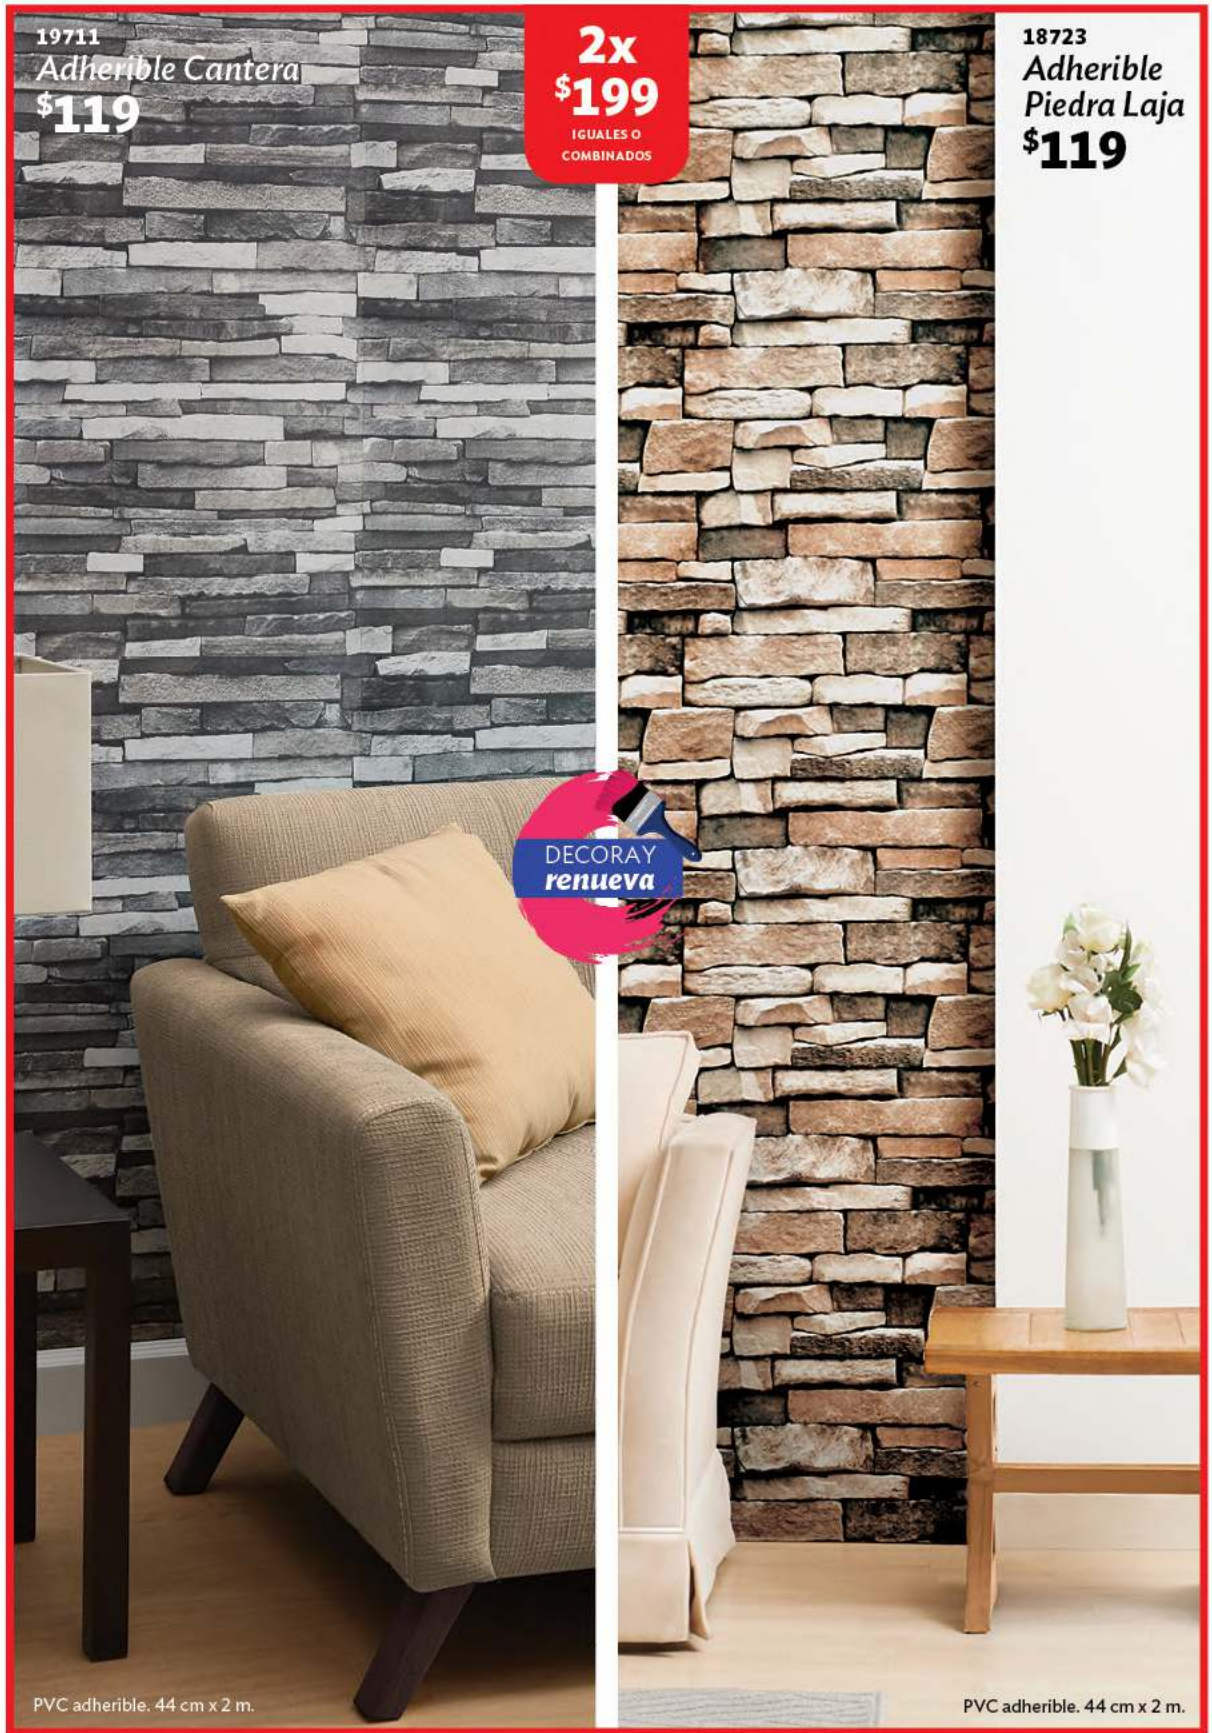

PVC adherible. 44 cm x 2 m.

18723
Adherible
Piedra Laja
$119

PVC adherible. 44 cm x 2 m.