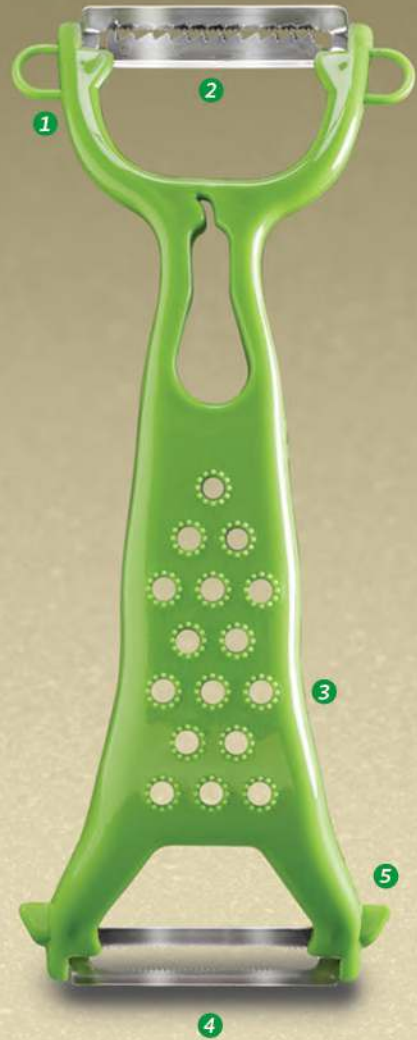

Polipropileno. 4 x 4 x 15 cm.

20017
Protecti Mantequilla
\$49⁹⁰

¡Protege y dispensa!

Silicón. Compatible con barras de 90 g. 4 x 5 x 3 cm.

20544
Molde Oso
\$69⁹⁰

NUEVO

¡Siempre querrán sentarse a comer!

Silicón. 11 x 8 x 2 cm.

13517
Set de 4 Tablas Colors
\$89⁹⁰ (4 pzas.)

Polietileno. 4 piezas.
30 x 23 cm.

12512
Pelador Jumbo
\$99⁹⁰

ABS y acero inoxidable. 11 x 3 x 16 cm.

19520
Pelador 5 en 1
\$49⁹⁰

-  1 Quita imperfecciones
-  2 Corta en tiras
-  3 Ralla
-  4 Pela y corta en láminas
-  5 Pela cítricos

ABS y acero inoxidable. 18 x 7 x 4 cm.

18525
Cuchillo Antióxido
\$19⁹⁰

Polipropileno. 28 x 4 x 2 cm.

20541
Machacador Flex
\$99⁹⁰

¡Sistema de resorte!
Machaca sin obstrucciones

Espátula de silicón integrada