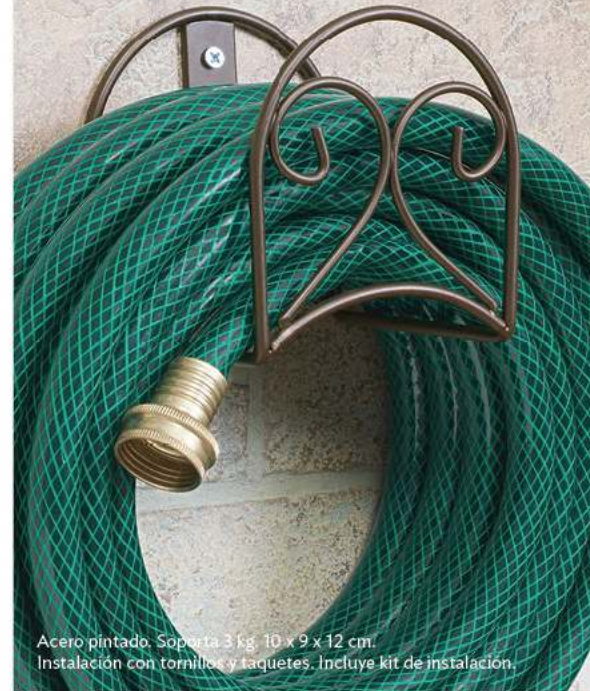

20115
Anti-Moscas
\$139

Con esencia de clavo,
que ahuyenta las moscas

Cont: 250 ml. 6 x 6 x 18 cm.

18738
Organi Manguera Vintage
\$79⁹⁰

Acero pintado. Soporta 3 kg. 10 x 9 x 12 cm.
Instalación con tornillos y taquetes. Incluye kit de instalación.

20111
**Mata Moscas
Extensible**
\$39⁹⁰

Se extiende
hasta 65 cm

Plegable

Polipropileno y acero inoxidable.
11 x 28 cm. Extendido: 11 x 65 cm.

20728
Repell RollOn
\$99⁹⁰

Protección
hasta por 6 hrs

Aplica sobre la ropa