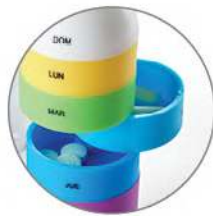

ABS y polipropileno. Soporta 300 g. 10 x 6 x 10 cm.

18711
Soporte Cel Giratorio
\$129

Utilízalo
horizontal
o vertical

Polipropileno. 16 x 10 x 10 cm. Instalación en ventilas de A/A.

20708
Pastillero Colors
\$99⁹⁰