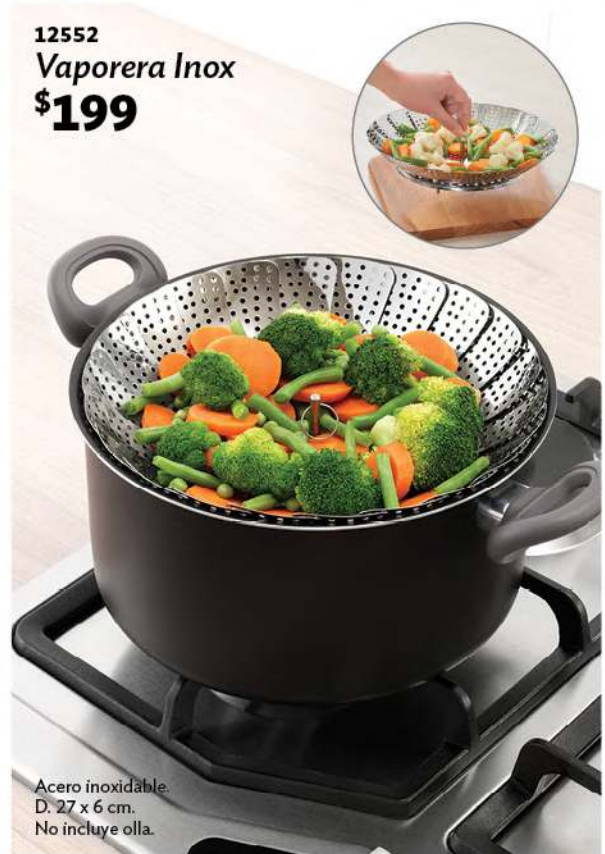

Acero inoxidable. D. 27 x 6 cm. No incluye olla.