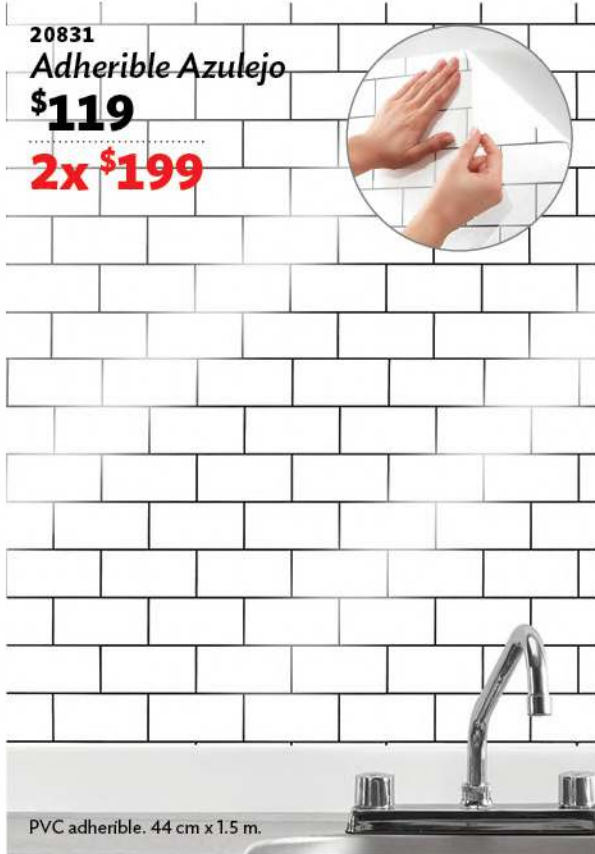

Polipropileno. Soporta 1 kg. 27 x 19 x 6 cm. Instalación con ventosa.

PVC adherible. 44 cm x 1.5 m.

15801
Organi Fregadero Esquina
$89⁹⁰

Aprovecha
el espacio
al máximo