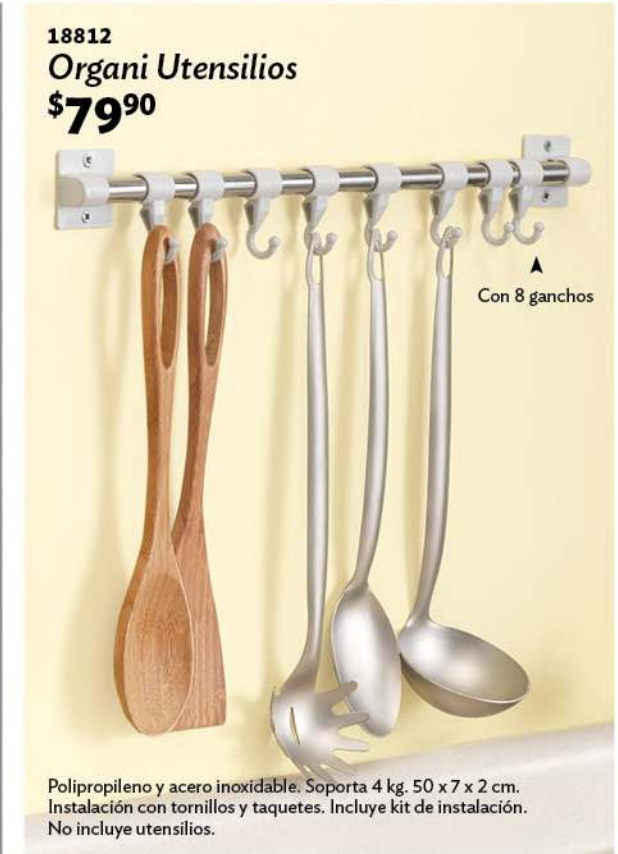

18814
Canasta Vintage
\$199

Acero pintado. Soporta 1 kg. 21 x 20 x 31 cm. Hasta agotar existencias.

17821
Organi Puerta
\$149

Acero pintado. Soporta 3 kg. 26 x 15 x 38 cm.

20024
Deco Imán Dálmata
\$45⁹⁰ (1 pza.)

Cola flexible

PVC con imán. 1 pieza. Soporta 350 g. 13 x 4 x 1 cm.

18812
Organi Utensilios
\$79⁹⁰

Con 8 ganchos

Polipropileno y acero inoxidable. Soporta 4 kg. 50 x 7 x 2 cm. Instalación con tornillos y taquetes. Incluye kit de instalación. No incluye utensilios.