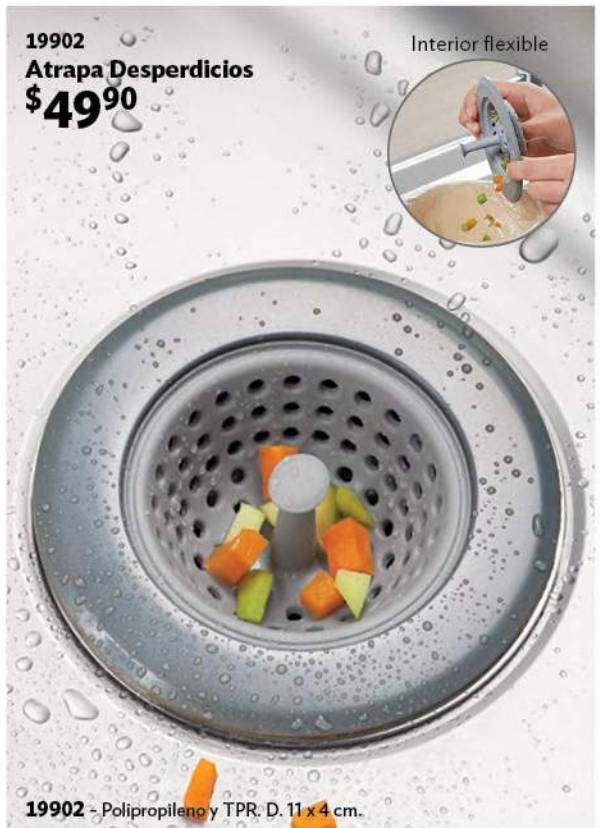

19546 - Polipropileno y TPR. D.10 x 17 cm.  
 Cerrado: D. 10 x 13 cm. Hasta agotar existencias.

19825  
**Flexi Llave Lux**  
**\$89<sup>90</sup>**

Regadera

19825 - Polipropileno, silicón y acero inoxidable. 4 x 4 x 15 cm.

17800  
**Flexi Llave  
 Fregadero**  
**\$69<sup>90</sup>**

Regadera

17800 - Polipropileno y silicón. 6 x 7 x 11 cm.

19902  
**Atrapa Desperdicios**  
**\$49<sup>90</sup>**

19902 - Polipropileno y TPR. D. 11 x 4 cm.