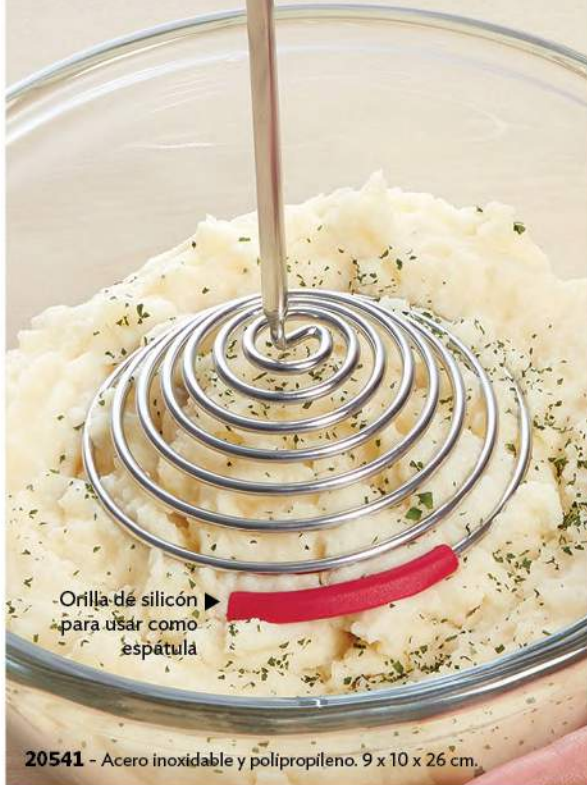

19532 - ABS, PVC y acero inoxidable. 24 x 13 x 27 cm. Incluye 2 ralladores (grueso y fino), 1 cortador en rodaja y 1 presionador.

**nuevo**  
20541  
Machacador Flex  
\$99<sup>90</sup>

*¡Sistema de resorte!  
Machaca sin obstrucciones*

-Orilla de silicón para usar como espátula

20541 - Acero inoxidable y polipropileno. 9 x 10 x 26 cm.

20539  
Fácil Empanadas  
\$49<sup>90</sup>

2. Rellena y sella

*Empanadas y quesadillas rellenas en minutos*