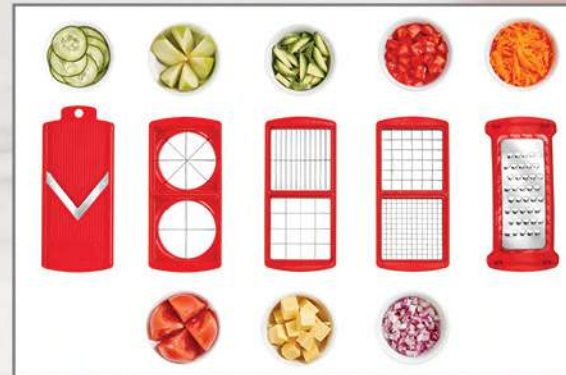

**nuevo**  
20535  
Tabla Chef  
\$249

Superficie  
cóncava y lisa  
¡Usa ambos lados!

20535 - Polipropileno y silicón. 38 x 28 x 2 cm.

18525  
Cuchillo Antióxido  
\$24<sup>90</sup>

18525 - Polipropileno. 28 x 4 x 2 cm.

**nuevo**  
20533  
Cortador Master Cut  
\$599

**\$429**

Al comprar 3 productos  
del catálogo.

**¡TU MEJOR  
AYUDANTE  
AL COCINAR!**

¡8 tipos de corte!

Escanea para ver video

20533 - ABS, polipropileno y acero inoxidable. 13 piezas. Cap: 1.5 L. 28 x 11 x 12 cm. Incluye 1 contenedor con tapa, 1 base para cortadores con presionador, 3 cortadores, 1 rebanador, 1 rallador, 3 protectores de navajas, 1 presionador circular y 1 sujetador.