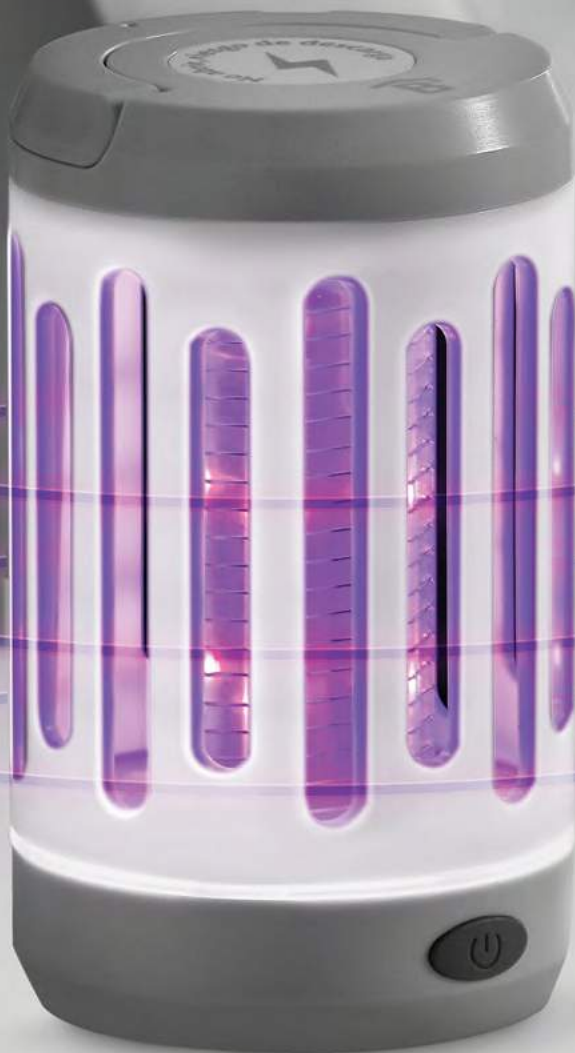

INALÁMBRICO  
8 HRS DE USO

INTERIOR | EXTERIOR

**20735** - Eléctrico. Recargable. Consumo energético: 0.76 W. ABS y acero galvanizado. D. 7 x 12 cm. Incluye cable USB para carga y brocha para limpieza.

20013