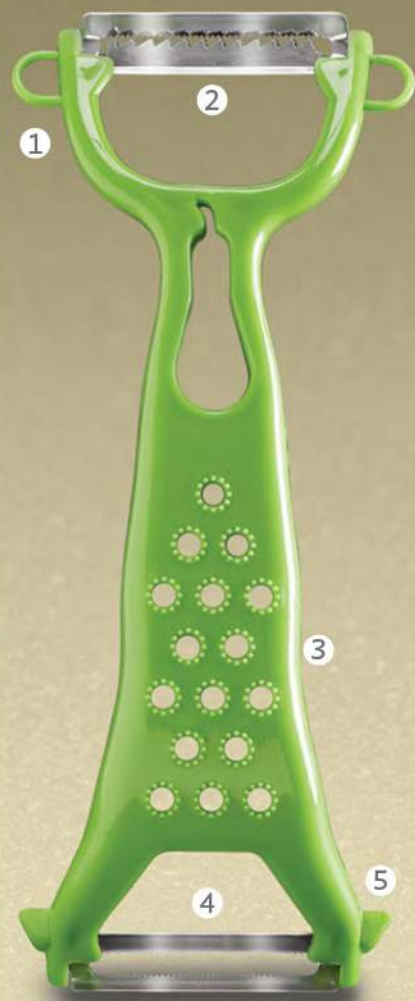

¡Gran filo!

¡No más  
desperdicios!

20524 - Acero inoxidable.  
13 x 3 x 2 cm.

20530  
Ralla Ajo  
\$59<sup>90</sup>

Más sabor,  
menos  
olor en tus  
manos

20530 - ABS y acero inoxidable. 14 x 4 x 5 cm.

12512  
Pelador Jumbo  
\$99<sup>90</sup>

12512 - ABS y acero inoxidable. 11 x 3 x 16 cm.

16511  
Cortador  
Manzana  
\$37<sup>90</sup>

Descorazona y  
corta en 6 trozos

16511 - Polipropileno. 14 x 9 x 2 cm.

19520  
Pelador 5 en 1  
\$49<sup>90</sup>

19520 - ABS y acero inoxidable. 18 x 7 x 4 cm.

19532  
Rallador Ultra  
\$599

**\$399**

Al comprar 3 productos  
del catálogo.

Ralla y rebana  
¡fácil y rápido!

3 cortadores  
intercambiables

Ventosa para fijarlo  
a la superficie