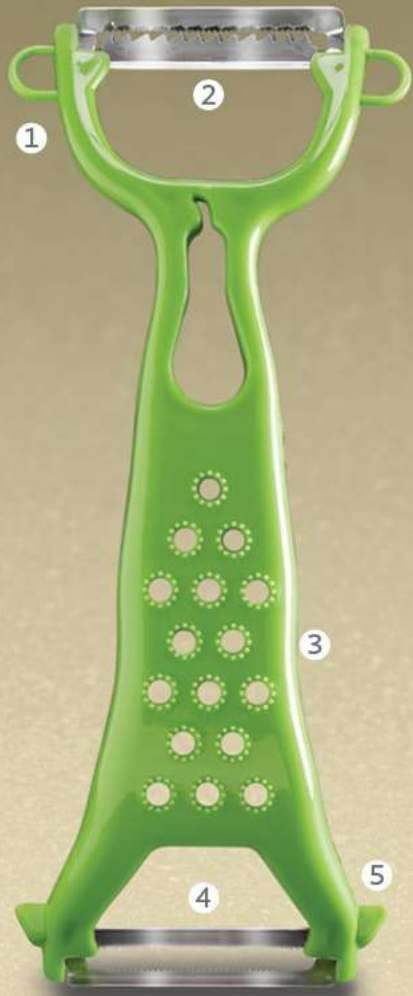

19520
Pelador 5 en 1
$49⁹⁰