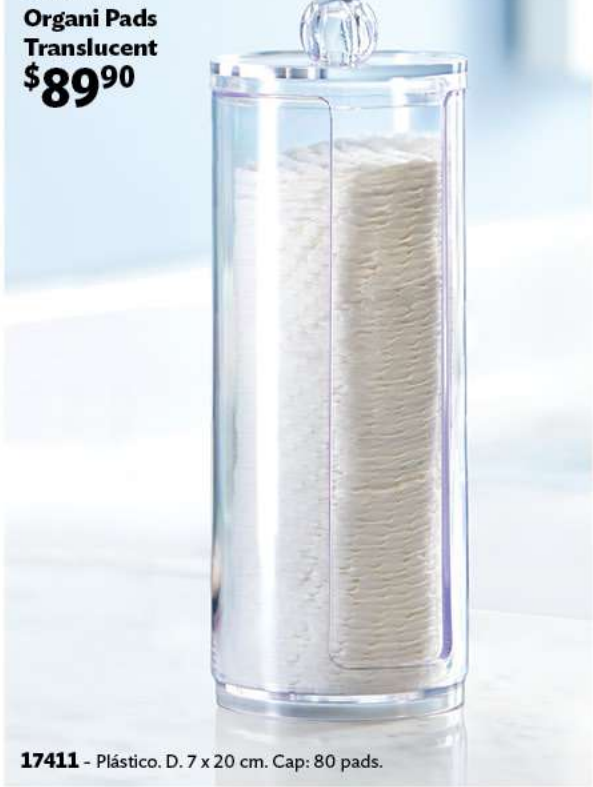

80312 - Plástico. 9 x 8 x 10 cm. Cap: 90 cotonetes.

17411
Organi Pads
Translucent
$89⁹⁰

17411 - Plástico. D. 7 x 20 cm. Cap: 80 pads.

20421
Translucent Dúo
$119