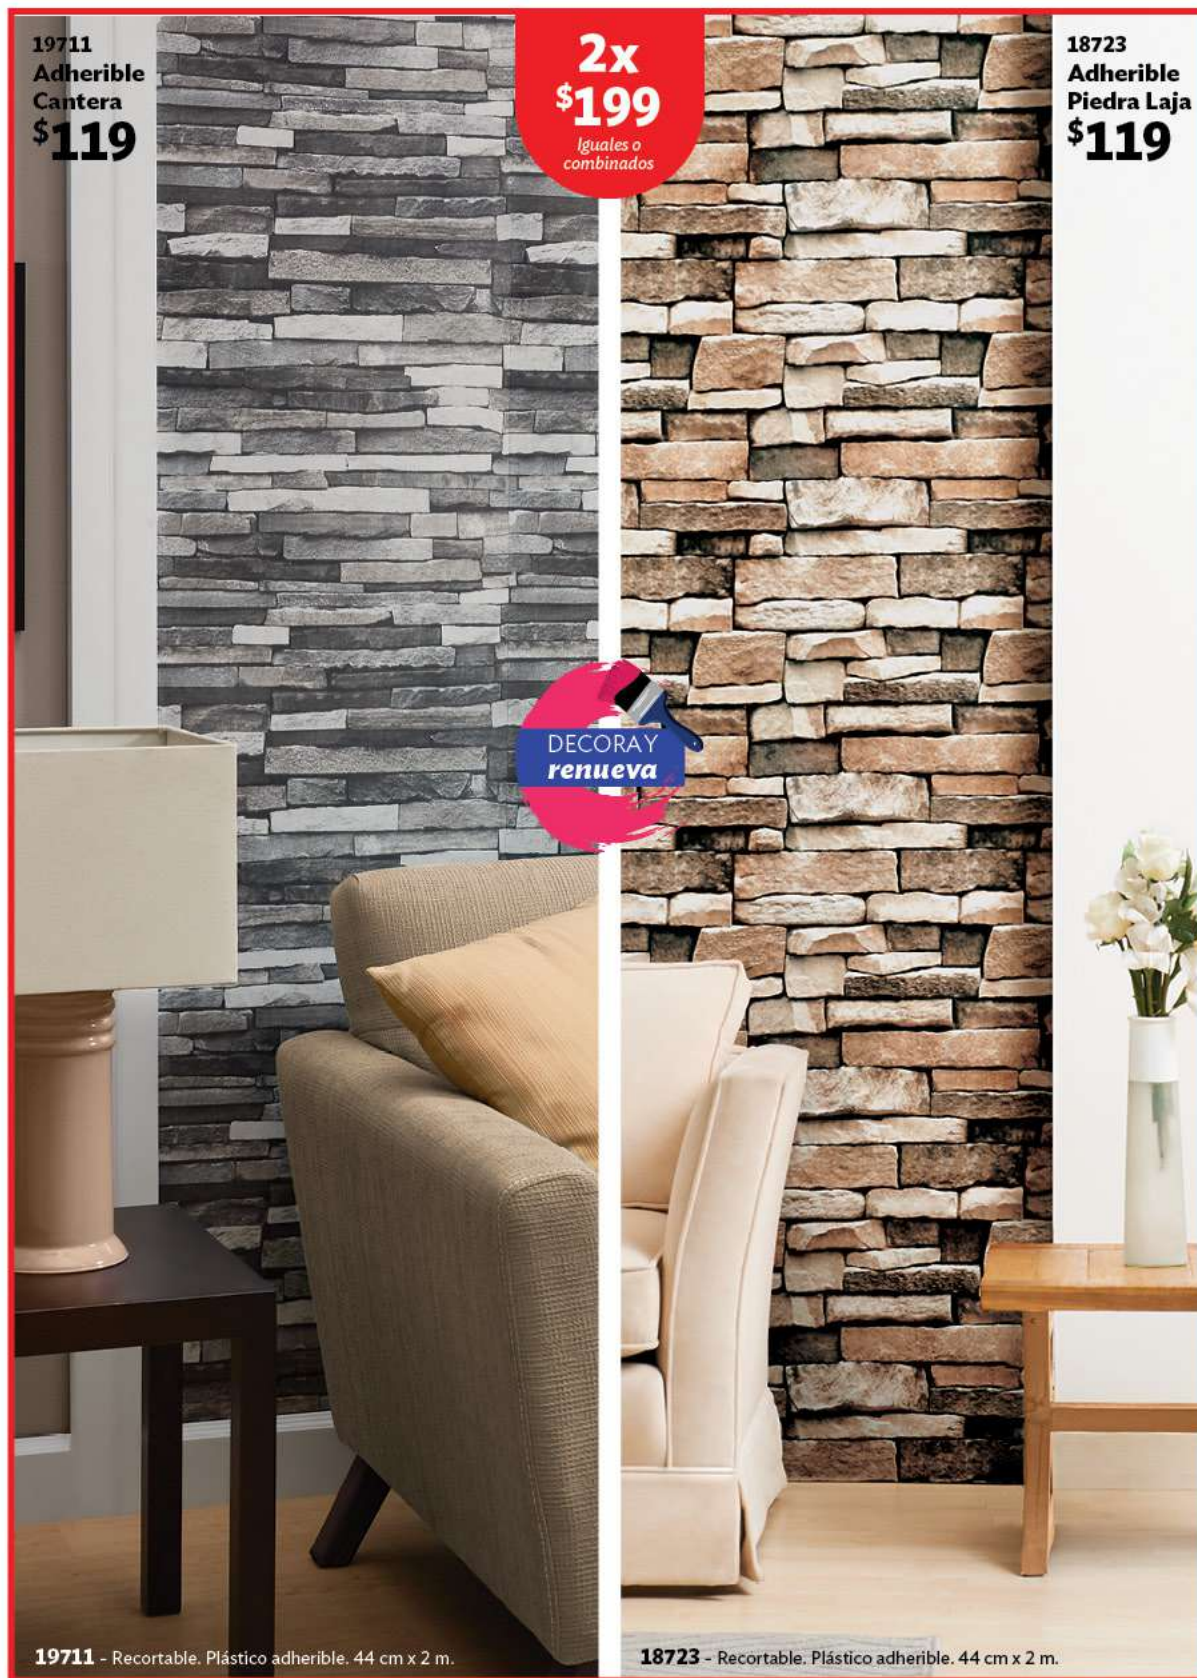

18723
Adherible Piedra Laja
$119

19711 - Recortable. Plástico adherible. 44 cm x 2 m.

18723 - Recortable. Plástico adherible. 44 cm x 2 m.