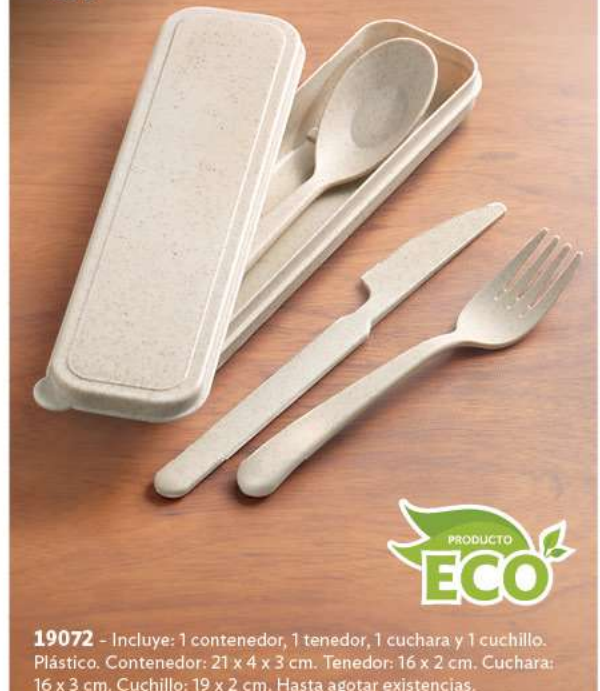

19072 - Incluye: 1 contenedor, 1 tenedor, 1 cuchara y 1 cuchillo. Plástico. Contenedor: 21 x 4 x 3 cm. Tenedor: 16 x 2 cm. Cuchara: 16 x 3 cm. Cuchillo: 19 x 2 cm. Hasta agotar existencias.

PRODUCTO
ECO