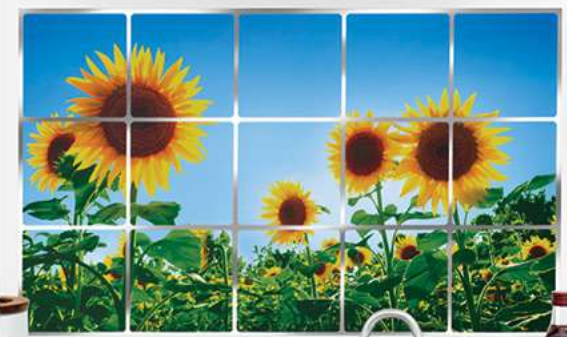

- ✓ Fácil de instalar
- ✓ Fácil de limpiar
- ✓ Resistente al agua

BETTER OFERTA

19829 - Recortable. Plástico adherible. 1.5 m x 44 cm.

19541
Cubierta Adherible Mármol
\$119
2x \$199

- ✓ Fácil de instalar
- ✓ Fácil de limpiar
- ✓ Resistente al agua

19541 - Recortable. Plástico adherible. 1.5 m x 44 cm.

19822
Protector Cocina Girasoles
\$69⁹⁰

19822 - Recortable. Plástico metalizado adherible. 74 x 44 cm.

nuevo
20830
Cubierta Granito Venecia
\$119
2x \$199