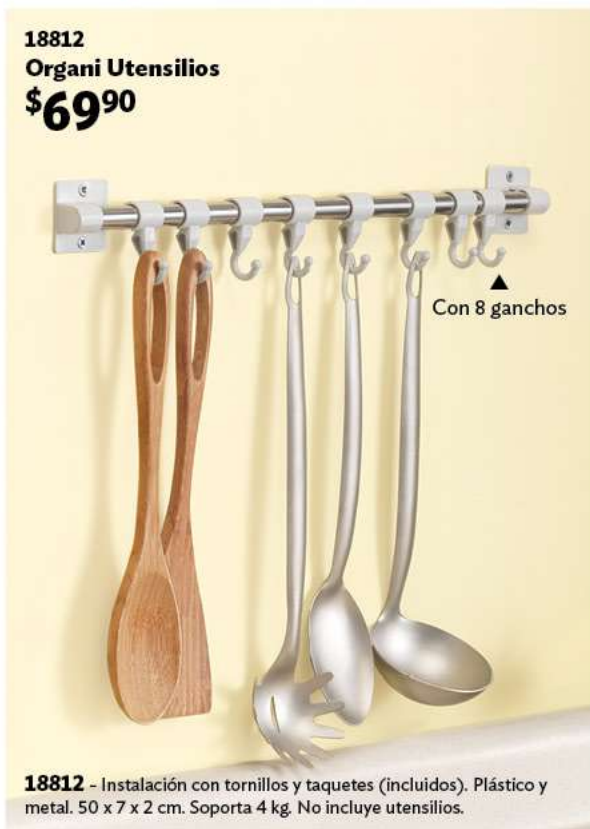

Chorro

17800 - Plástico. 6 x 7 x 11 cm.

18807
Rack Especiero Vintage
\$169

18807 - Instalación con tornillos y taquetes (incluidos). Metal pintado. 32 x 7 x 15 cm. Soporta 1.5 kg. No incluye accesorios.

18810
Organi Tapas y Sartenes Protect
\$199

18810 - 5 separaciones. Metal plastificado. 40 x 15 x 15 cm.

18812
Organi Utensilios
\$69⁹⁰

Con 8 ganchos

18812 - Instalación con tornillos y taquetes (incluidos). Plástico y metal. 50 x 7 x 2 cm. Soporta 4 kg. No incluye utensilios.