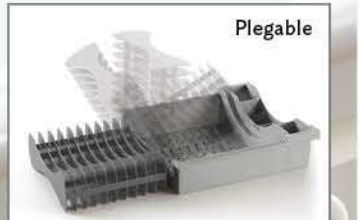

19807
Escurreidor Plegable
\$279

iPlegable!

19807 - Plástico. 38 x 30 x 12 cm. Soporta 5 kg.

nuevo
20824
Escurreidor Max
\$219

Escanea para ver video

20824 - Plástico.
 30 x 28 x 8 cm.
 Soporta 10 kg
 (no incluye charola).