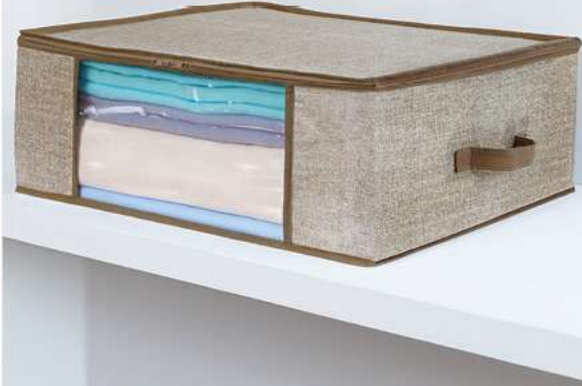

18320
Funda Protectora
Elegant
$129