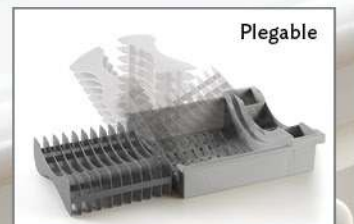

19807  
**Escurridor Plegable**  
**\$279**

iPlegable!

19807 - Plástico. 38 x 30 x 12 cm. Soporta 5 kg.

**nuevo**  
 20824  
**Escurridor Max**  
**\$219**

20824 - Plástico.  
 30 x 28 x 8 cm.  
 Soporta 10 kg  
 (no incluye charola).