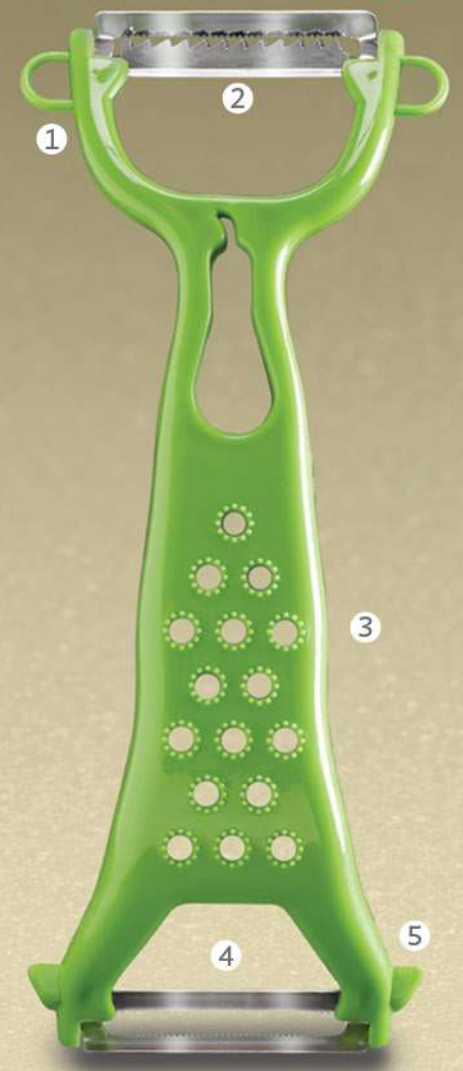

**nuevo**  
20524  
Descorazona Fácil  
\$49<sup>90</sup>

¡No más desperdicios!

¡Gran filo!

20524 - Acero inoxidable. 13 x 3 x 2 cm.

**BETTER OFERTA**

19520  
Pelador 5 en 1  
\$49<sup>90</sup> → \$39<sup>90</sup>

- 1. Quita imperfecciones
- 2. Corta en tiras
- 3. Ralla
- 4. Pela y corta en láminas
- 5. Pela cítricos

19520 - Navajas de acero inoxidable. Plástico. 18 x 7 x 4 cm.

**19515**  
**Exprime Ajos**  
**\$79<sup>90</sup>**