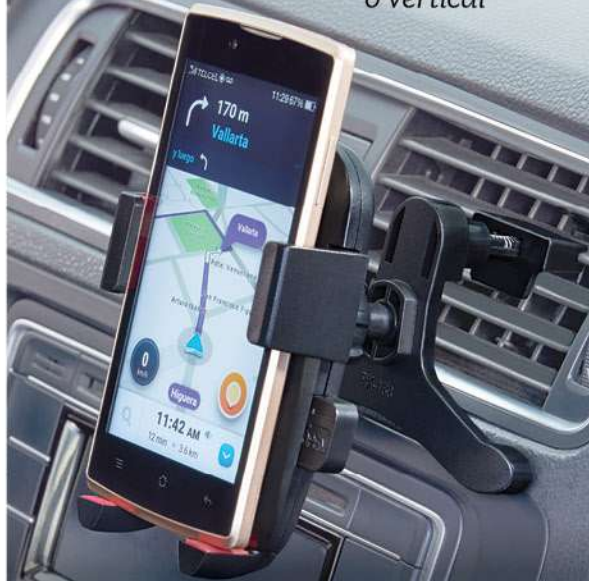

19784 - Plástico.
12 x 5 x 3 cm. Soporta 2 kg.

18711
Soporte Cel Giratorio
$129

Utilízalo horizontal
o vertical

18711 - Universal. Instalación en ventilas del A/A. Plástico. 16 x 10 x 10 cm.

15704
Protector de Asiento
$119
2x $199