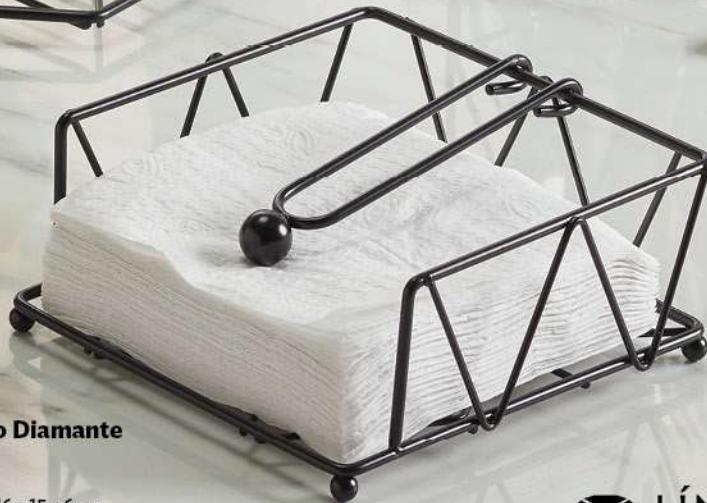

**19815
Servilletero Diamante
$139**
Metal pintado. 16 x 15 x 6 cm.
Cap: 50 servilletas.

**LÍNEA
Diamante**

**BETTER
OFERTA**