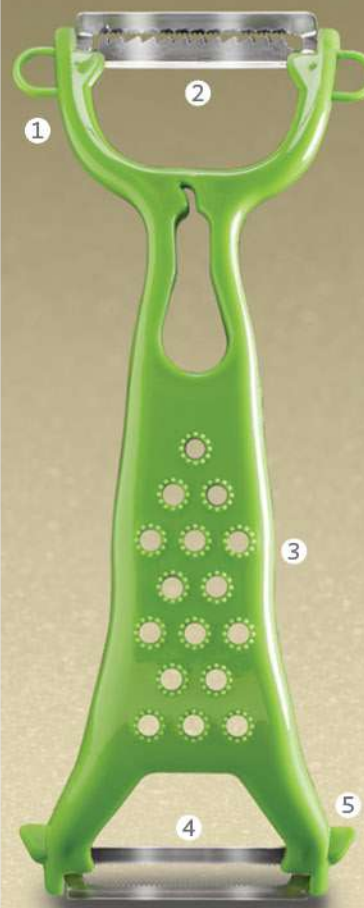

nuevo
19531
Xpress Cut
\$399

\$229

Al comprar 3 productos del catálogo.

Sólo presiona y rebana directamente

19531 - Incluye 1 base para cortadores, 2 cortadores y 1 cepillo limpiador. Plástico y navajas de acero inoxidable. Cerrado: 22 x 6 x 9 cm. Abierto: 22 x 13 x 9 cm.

nuevo
19530
Pelador 3 en 1
\$79⁹⁰

19530 - Plástico y navajas de acero inoxidable. 11 x 3 x 4 cm.

18518
Rallador Espiral
\$59⁹⁰

18518 - Plástico y metal. D. 7 x 6 cm.

12512
Pelador Jumbo
\$99⁹⁰

12512 - Navaja de acero inoxidable. Plástico. 11 x 3 x 16 cm.

19520
Pelador 5 en 1
\$59⁹⁰

- 1. Quita imperfecciones
- 2. Corta en tiras
- 3. Ralla
- 4. Pela y corta en láminas
- 5. Pela cítricos

19520 - Navajas de acero inoxidable. Plástico. 18 x 7 x 4 cm.

13517
Set de 4 Tablas Colors
\$89⁹⁰