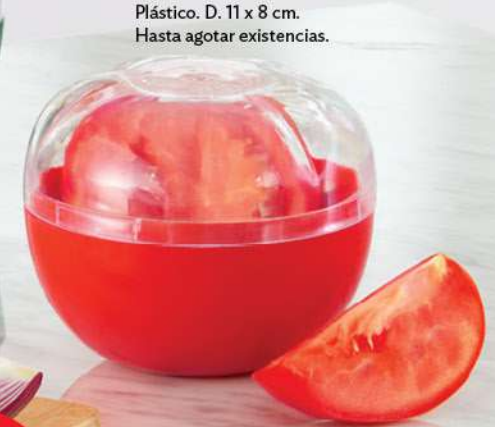

Conserva tus
 verduras frescas

18034
 Guarda Jitomate
\$59⁹⁰
 Plástico. D. 11 x 8 cm.
 Hasta agotar existencias.

18030
 Guarda Cebolla
\$59⁹⁰
 Plástico. D. 11 x 12 cm.

2x
\$99⁹⁰
 Iguales o
 combinados

80816
 Guarda Lechuga
\$69⁹⁰