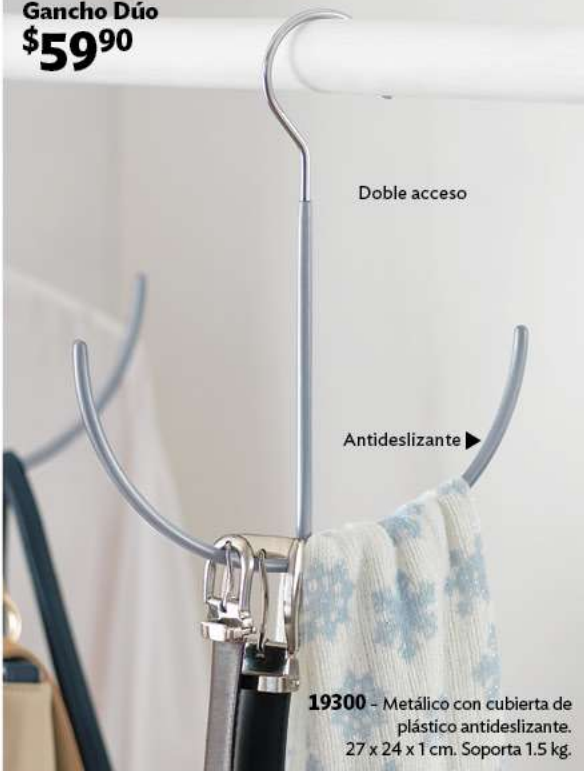

19316
Gancho Corbatas
\$89⁹⁰

¡Móvil! Facilita la elección

Capacidad 20 corbatas

19316 - Plástico. 29 x 13 x 2 cm. Soporta 2 kg. Hasta agotar existencias.

19300
Gancho Dúo
\$59⁹⁰

Doble acceso

Antideslizante ▶