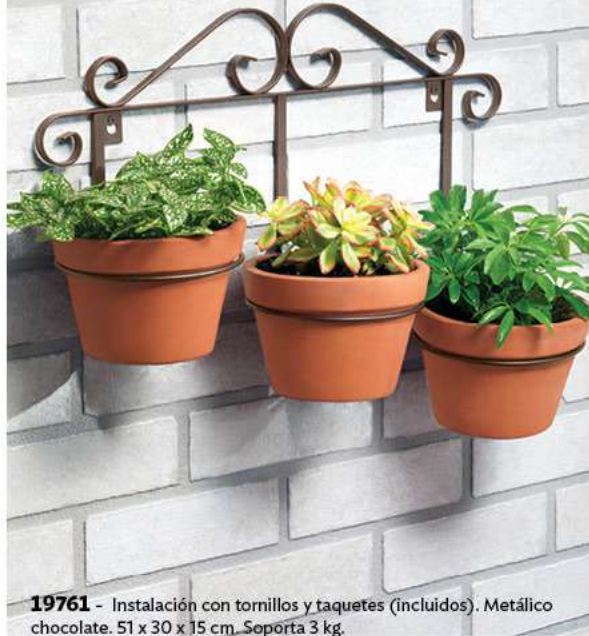

**nuevo**  
19761  
Porta Macetas Triple  
\$219

19761 - Instalación con tornillos y taquetes (incluidos). Metálico chocolate. 51 x 30 x 15 cm. Soporta 3 kg.

18748  
Deco Maceta  
\$9990  
**2x \$159**

1 pieza