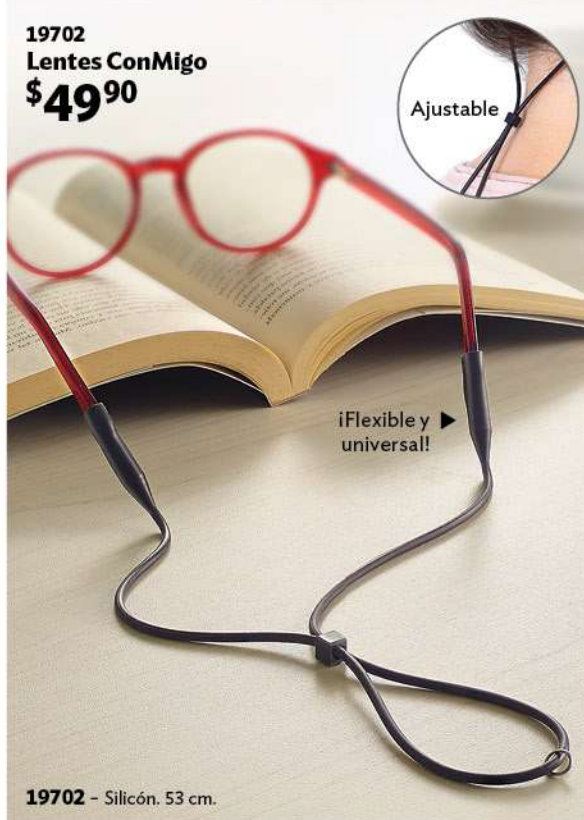

17703  
Soporte Flex  
~~\$109~~ → \$89<sup>90</sup>

**BETTER  
OFERTA**

Se extiende  
hasta 70 cm.

Apertura  
10.8 cm.

Superficie  
antiderrapante

Cocina

17703 - Universal. Flexible y resistente. Plástico. 71 x 7 x 12 cm.

**nuevo**  
19104  
Limpia Lentes  
\$39<sup>90</sup>

Llévalo siempre  
contigo

19104 - Incluye aro para colgar en bolso o utilizar como llavero. Plástico y microfibras de poliéster. 7 x 2 x 3 cm.

19702  
Lentes ConMigo  
\$49<sup>90</sup>