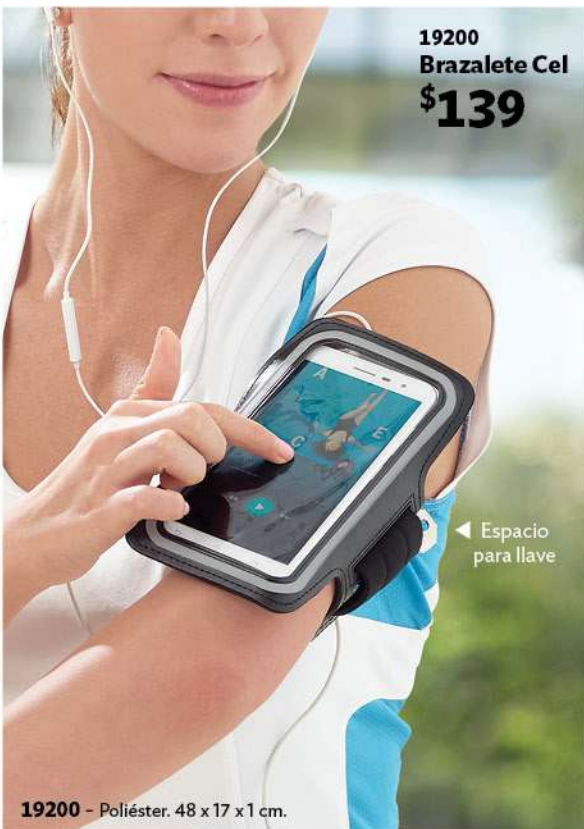

19200 - Poliéster. 48 x 17 x 1 cm.

19727
Selfie Tripié
$299

$159

Al comprar 3 productos del catálogo.