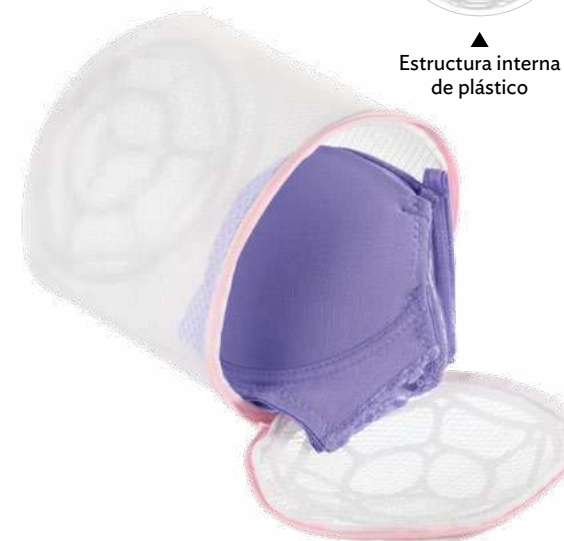

19604 - Instalación con ventosa incluida. Plástico. 20 x 9 x 10 cm. Soporta 250 g.

15616
Lava Red Bra
\$89⁹⁰

▲
Estructura interna
de plástico

15616 - Estructura de plástico con malla. Cierre reforzado. 17x17 cm. Cap: 1 bra. 1 pieza.