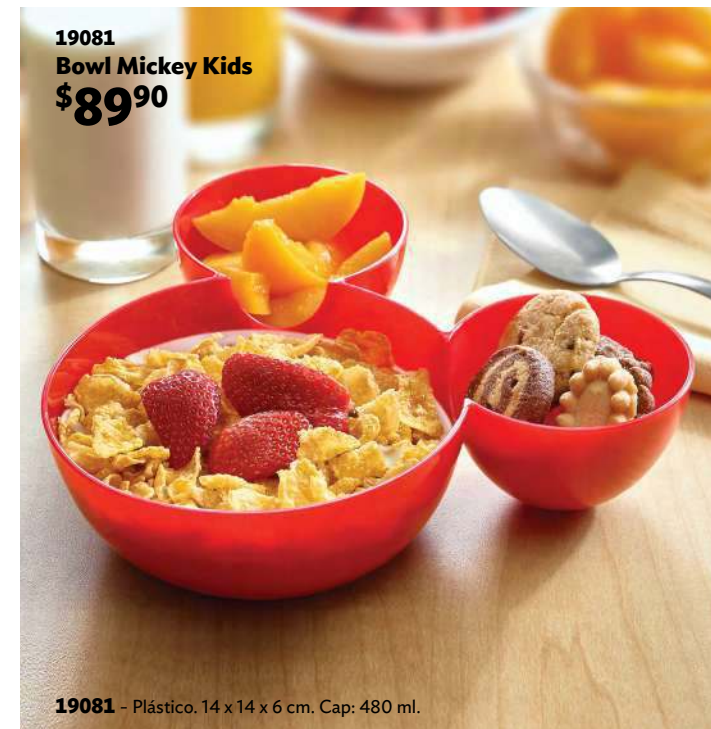

19078
Botella Mickey (500ml)
\$179

19080
Paletas Mickey
\$89⁹⁰

Plástico. 15 x 9 x 15 cm.
Cap: 320 ml.

Asa para sujetar

BPA LIBRE

TRITÁN HERMÉTICO

19078 - Plástico. Cap: 500 ml.

19081
Bowl Mickey Kids
\$89⁹⁰