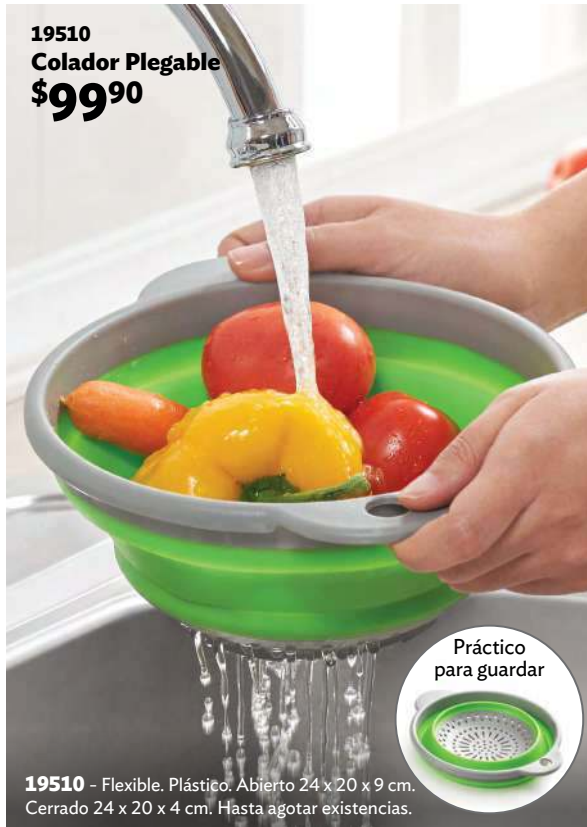

Práctico
para guardar

19510 - Flexible. Plástico. Abierto 24 x 20 x 9 cm.
Cerrado 24 x 20 x 4 cm. Hasta agotar existencias.

19503
Gira Chopper
$229