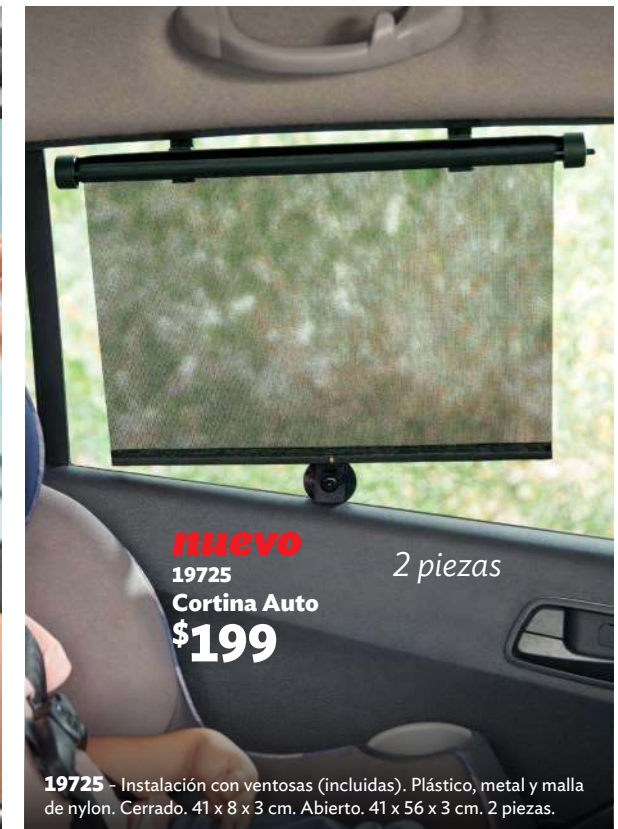

18713 - Plástico adherible por electroestática. 38 x 43 cm. 2 piezas.

nuevo
19725
Cortina Auto
\$199
2 piezas

19725 - Instalación con ventosas (incluidas). Plástico, metal y malla de nylon. Cerrado. 41 x 8 x 3 cm. Abierto. 41 x 56 x 3 cm. 2 piezas.