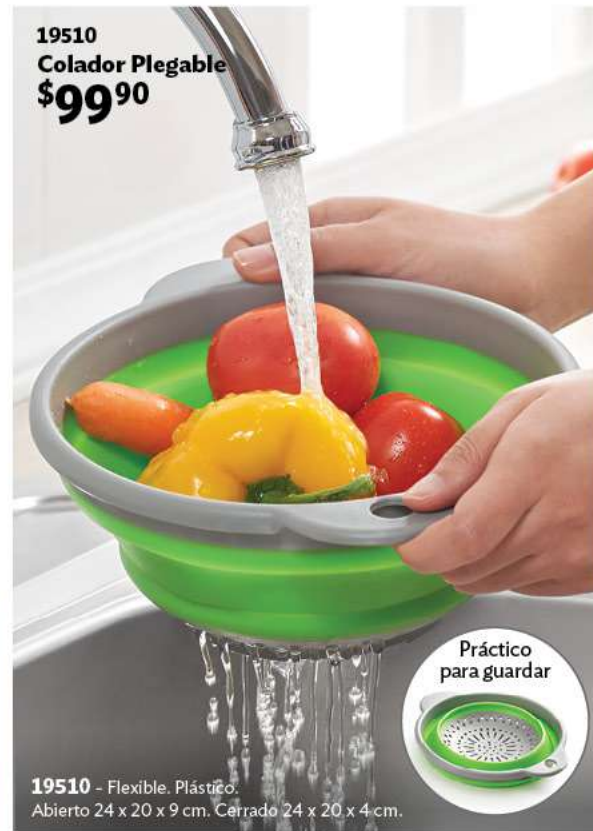

19510
Colador Plegable
\$99⁹⁰

19510 - Flexible. Plástico.
Abierto 24 x 20 x 9 cm. Cerrado 24 x 20 x 4 cm.

nuevo
19517
Fácil Hot Cakes Oso
\$109

19517 - Silicón.
31 x 16 x 1 cm.

19503
Gira Chopper
\$229

*Sólo jala y pica
en instantes*